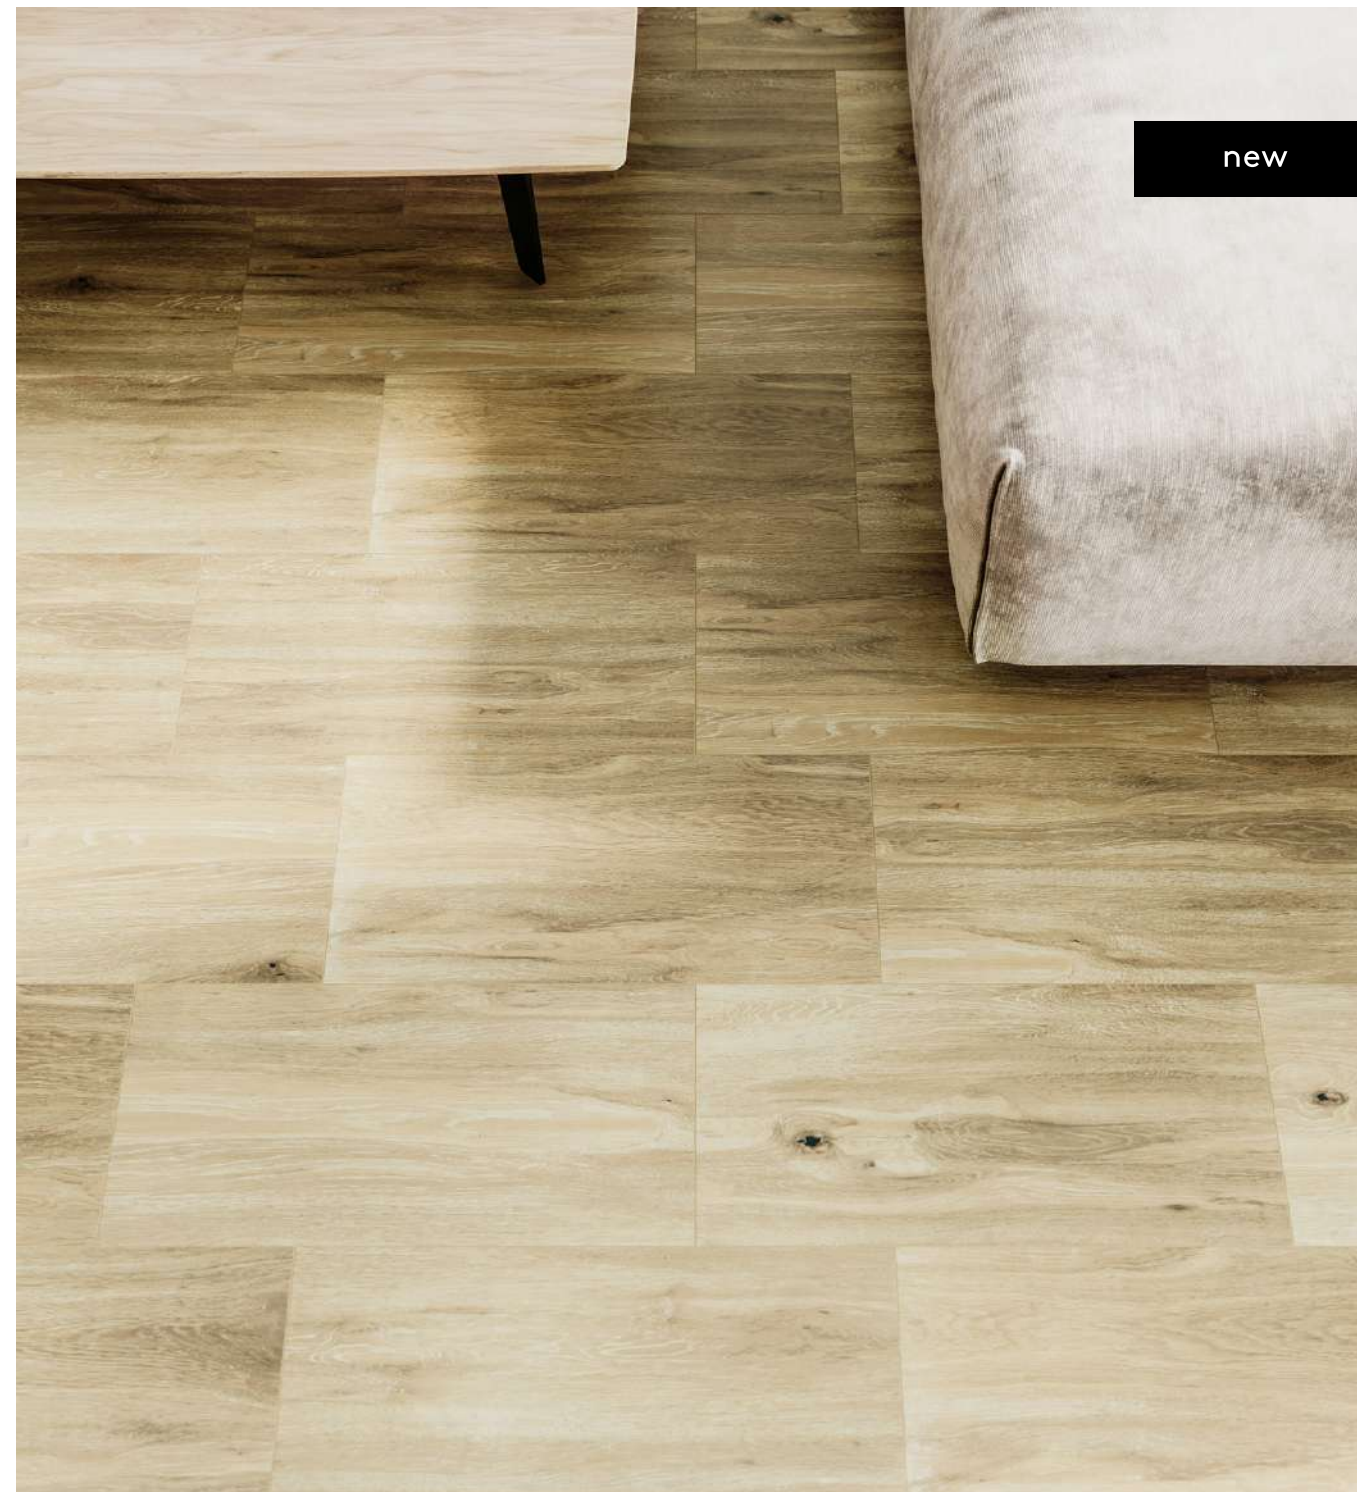

new

dekan 30x60/12"x24" /non-rectified/