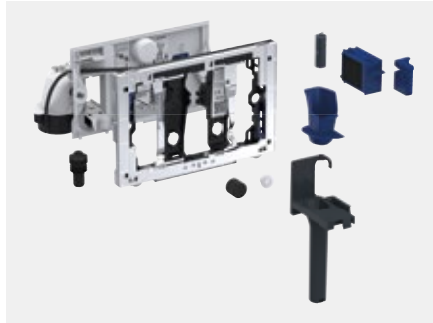

Ajánlott fogyasztói ár: 4 790 Ft

↑ FALSÍK ELŐTTI SZERELŐKÉSZLET

Gyors, precíz és biztonságos rögzítéshez.

Cikkszám: 111.815.00.1

Ajánlott fogyasztói ár: 8 990 Ft

↑ VÍZKEZELŐTABLETTA-BETOLÓEGYSÉG

12 cm-es* Geberit öblítőtartályhoz.

Cikkszám:

115.062.21.1 fényes króm

Ajánlott fogyasztói ár: 31 890 Ft

115.062.BZ.1 antracit szürke (RAL 7016)

Ajánlott fogyasztói ár: 28 490 Ft

↑ DUOFRESH MODUL

WC-kerámiából történő közvetlen szagelszíváshoz, vízkezelőtablettá-betolóegységgel, 12 cm-es* falsík alatti öblítőtartályhoz.