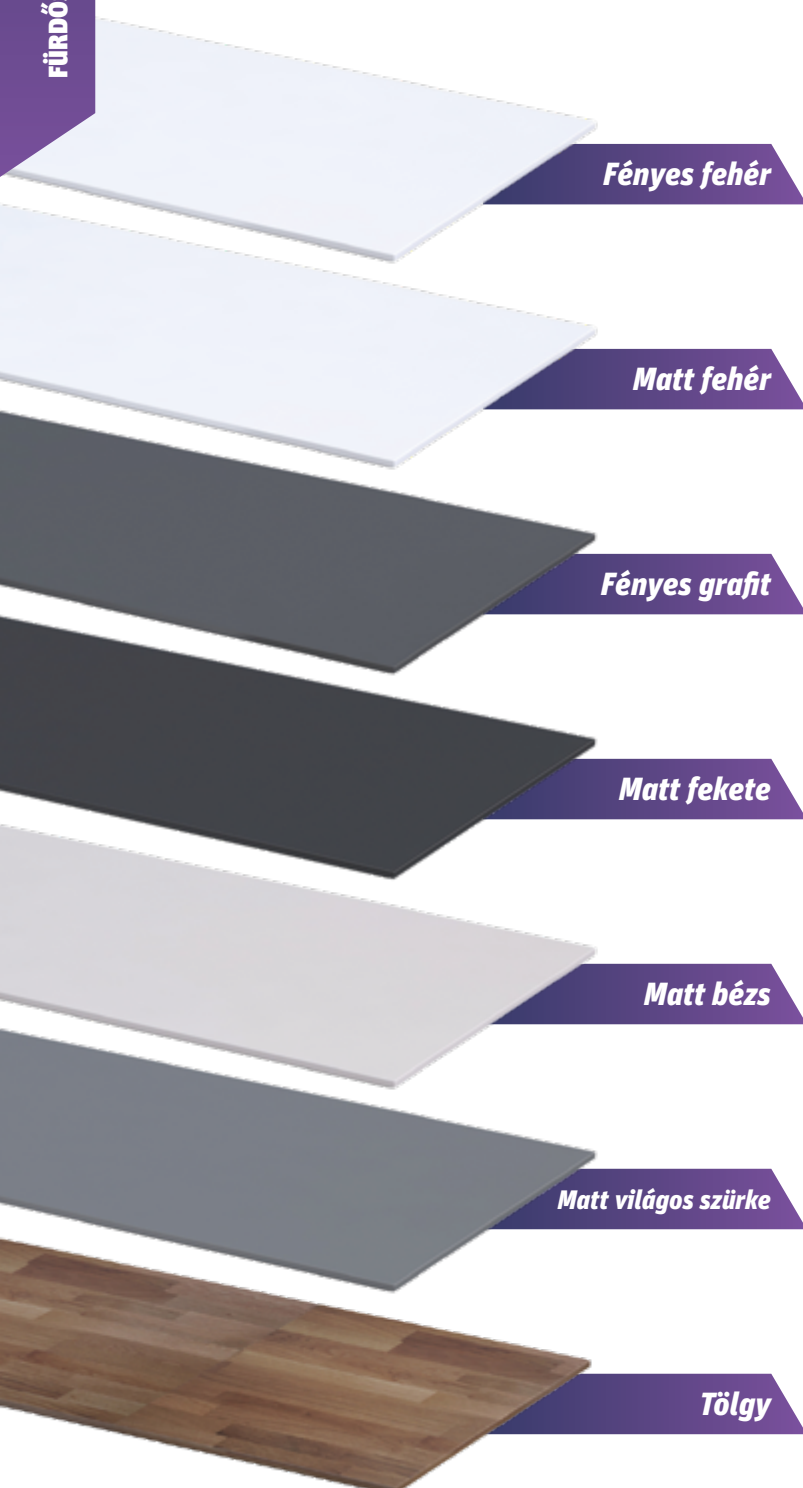

Silver 120 cm mosdó
öntött műmárvány, fehér
UME-SI-120-92-C

118 800 Ft

Silver 120 cm dupla mosdó
öntött műmárvány, fehér
UME-SI-120-92-D

Fürdőszobabútorok - Univerzális pult SIENA, BRYLANT UNI, SKAGEN, BOLD mosdószekrényekhez