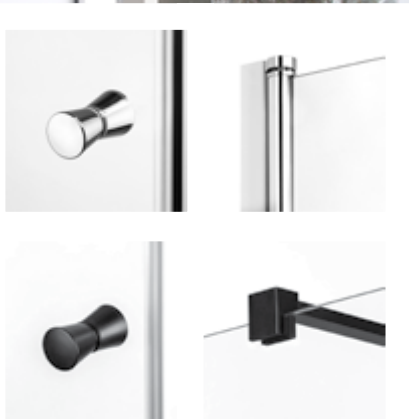

K-0598 - BALOS

K-605 - JOBBOS

9 600 Ft

Zuhanykabin
tisztító falitartóval
6977

Szögletes zuhanykabin
egyszárnyú ajtóval
és fix oldalfallal

Rendelési szám	Méret (mm)	Üveg	Profil	Ár
----------------	------------	------	--------	----