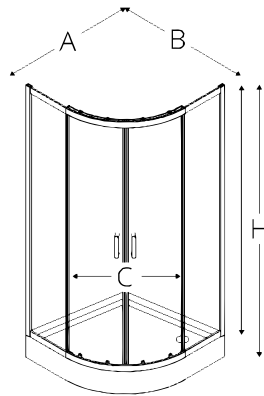

Íves, dupla görgős
zuhanykabin

NEW TRENDY - SUVIA