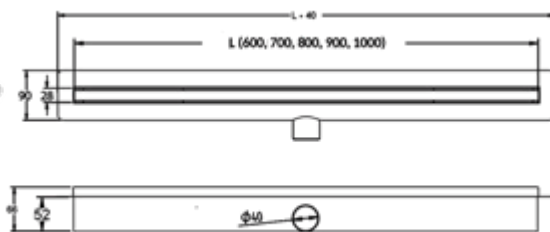

RRF S 39 990 Ft

200 x 200 mm szögletes

Rozsdamentes acél zuhanyfolyóka - SLIM

RRF SL-600 29 990 Ft
RRF SL-700 32 900 Ft
RRF SL-800 35 900 Ft
RRF SL-900 39 500 Ft
RRF SL-1000 45 500 Ft

- ▶ Nedves bűzzárral
- ▶ Átfolyás - 54 l/perc