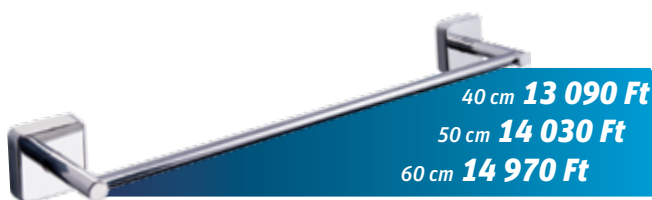

20 év garancia
átrozdásodás ellen

12 160 Ft

Törölközőtartó kerek
4220

29 510 Ft

WC kefetartó - üveg, fali
4701

40 cm 13 090 Ft
50 cm 14 030 Ft
60 cm 14 970 Ft

Törölközőtartó
40 cm 4240
50 cm 4250
60 cm 4260