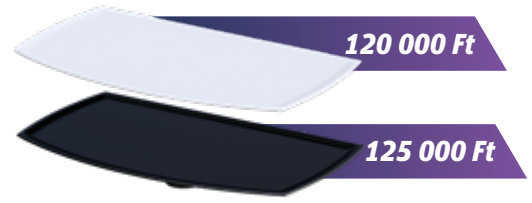

120 000 Ft

125 000 Ft

Louis 82 cm pult
Fényes fehér **OR50-B-82-2**
Fényes fekete **OR50-B-82-7**