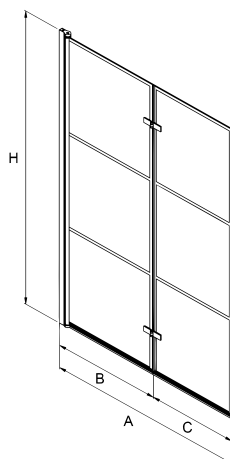

Kádparaván forgatható rendszerű harmonika ajtóval