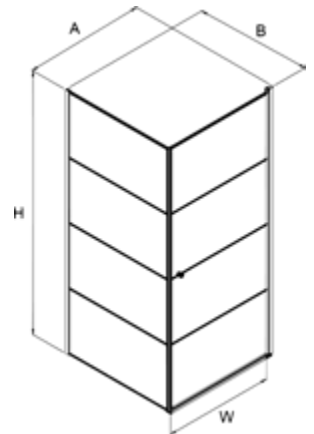

Rendelési szám	Ajtó	Méret (mm)	Üveg	Profil	Ár
RENDELÉSRE					
K-0596	Balos	900 × 900 × 1950	átlátszó, 6 mm	fekete	289 900 Ft
K-0604	Jobbos	900 × 900 × 1950	átlátszó, 6 mm	fekete	289 900 Ft

Tényleges méretek (mm)

A	B	W	H
880 - 895	875 - 890	810	1950

9 600 Ft

Zuhanykabin
tisztító fali tartóval
6977

K-0596 - BALOS

K-604 - JOBBOS