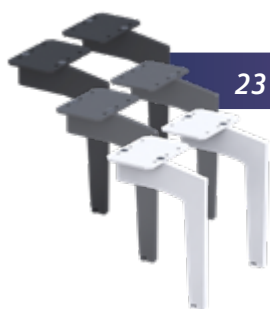

23 cm bútorláb (2db) 35 107 Ft

Matt fehér **OR00-A-NO-23-2**
Matt grafit **OR00-A-NO-23-6**
Matt fekete **OR00-A-NO-23-8**