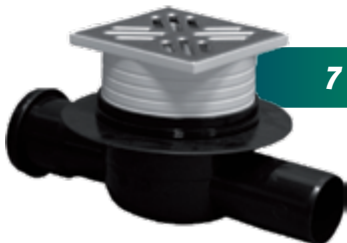

7 490 Ft

Padlóösszefolyó, kétágú, oldalsó
kifolyással, kombinált búzzárral
RPF09

1 740 Ft

Száraz búzzár
RPF07

7 210 Ft

Gravitációs száraz búzzár
RPF-SZB

Design szifonok

23 870 Ft