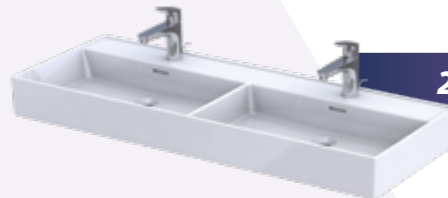

Bold **80 cm** mosdó
kerámia, fehér
UME-BD-80-91

Amelia **80 cm** mosdó
öntött műmárvány, fehér
UME-AM-80-92

204 600 Ft