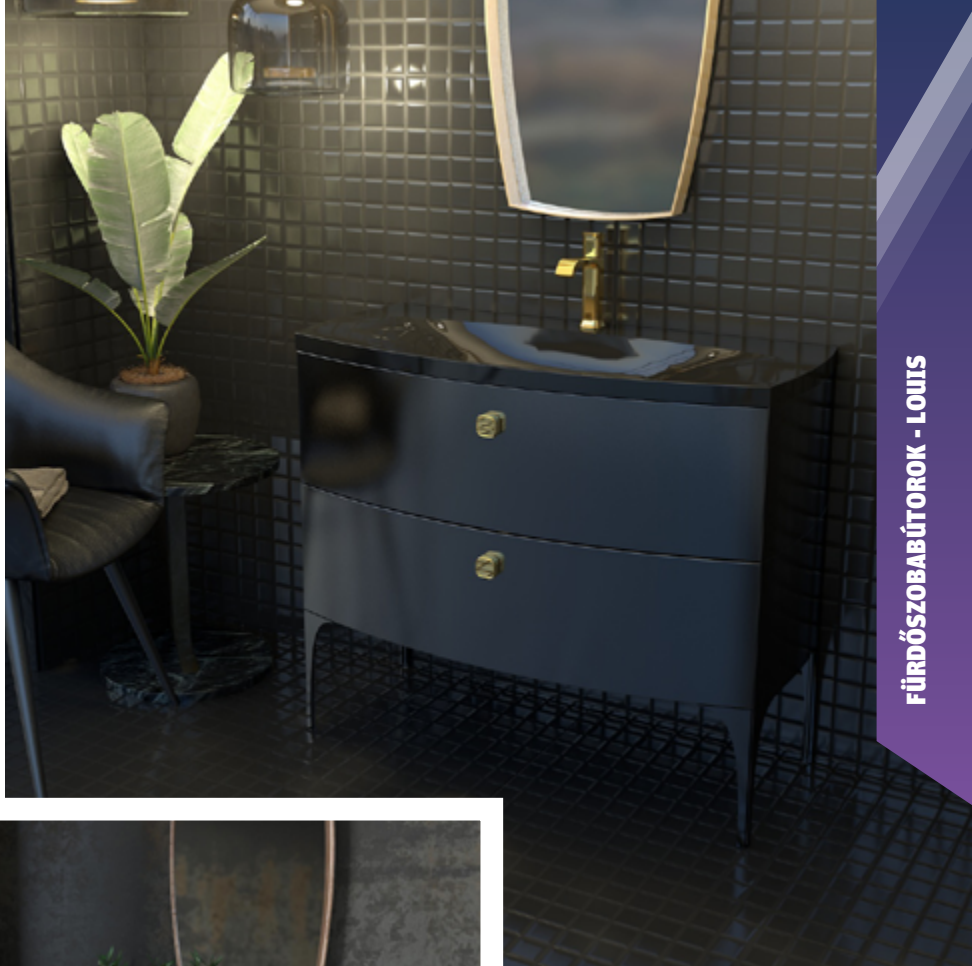

FÜRDŐSZOBABÚTOROK - LOUIS

62 cm
Fényes fehér

62 cm
Fényes fekete

62 cm
Matt sötétkék

82 cm

82 cm

102 cm

Kiegészítő bútor
24 cm

FÜRDŐSZOBABÚTÓROK - LOUIS

Fürdőszobabútorok - LOUIS

FÜRDŐSZOBABÚTOROK - LOUIS

Univerzális
jobbos/balos
nyitás

47 cm

Oldalszekrény

50 cm-es tükör, kerettel

500 x 720 x 60 mm