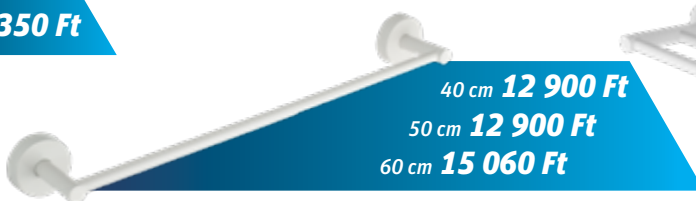

WC kefetartó- üveg, fali
1701-66

11 830 Ft

Szappantartó
1303-66

13 980 Ft

Szappantartó - széles
1304-66

12 350 Ft

Törölközőtartó kerek
1220-66

40 cm 12 900 Ft
50 cm 12 900 Ft
60 cm 15 060 Ft