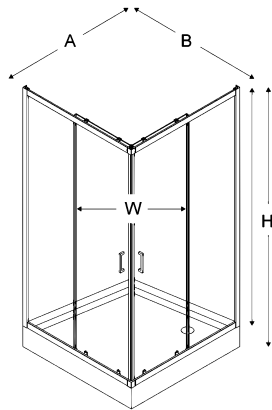

New Trendy - SUVIA

Rendelési szám	Méret (mm)	Üveg	Profil	Ár

KÉSZLETEN

K-0791	800 × 800 × 1850	átlátszó, 5 mm	króm	135 900 Ft
K-0792	900 × 900 × 1850	átlátszó, 5 mm	króm	140 900 Ft

Tényleges méretek (cm)

A	B	W	K
780 - 790	780 - 790	420	1850
880 - 890	880 - 890	490	1850