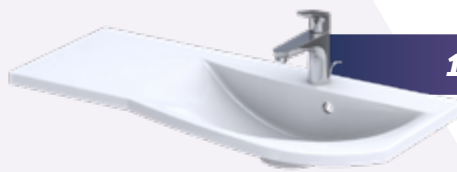

112 300 Ft

Opal 90 cm mosdó, JOBBOS
öntött műmárvány, fehér
UME-OP-90-92-P