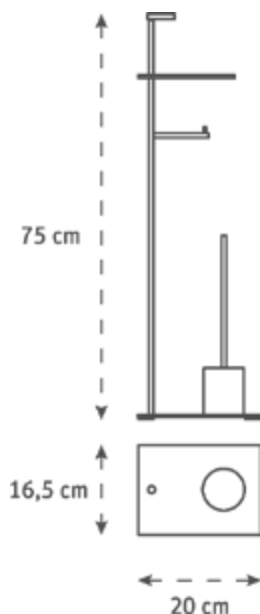

42 630 Ft

Álló WC papír és WC kefetartó polccal - matt fekete
9661-55