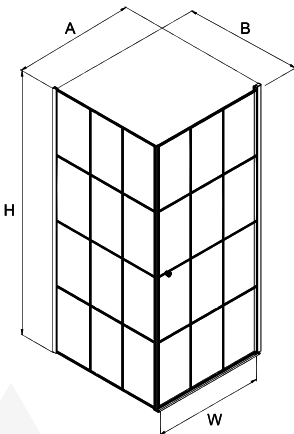

Tényleges méretek (mm)

A	B	W	H
880 - 895	875 - 890	810	1950

Rendelési szám	Ajtó	Méret (mm)	Üveg	Profil	Ár
RENDELÉSRE					
K-0598	Balos	900 × 900 × 1950	átlátszó, 6 mm	fekete	289 900 Ft
K-0605	Jobbos	900 × 900 × 1950	átlátszó, 6 mm	fekete	289 900 Ft