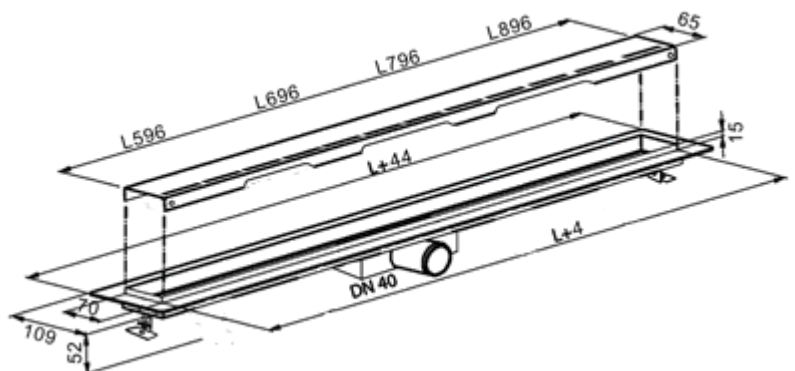

RRF-WG-700 55 990 Ft
RRF-WG-800 63 990 Ft

WHITE GLASS (fehér üveg) betéttel
RRF-WG-700 (rács hossza: 696 mm)
RRF-WG-800 (rács hossza: 796 mm)

RRF-BG-700 55 990 Ft
RRF-BG-800 63 990 Ft

BLACK GLASS (fekete üveg) betéttel
RRF-BG-700 (rács hossza: 696 mm)
RRF-BG-800 (rács hossza: 796 mm)

- 10 év garancia átrozsdásodás ellen
- Folyókaház anyaga - rozsdamentes acél
- Rács anyaga - rozsdamentes acél
- Víz oszlop magassága < 50 mm
- Átfolyás - 54 l/perc
- Magas vegyianyag ellenálló képesség