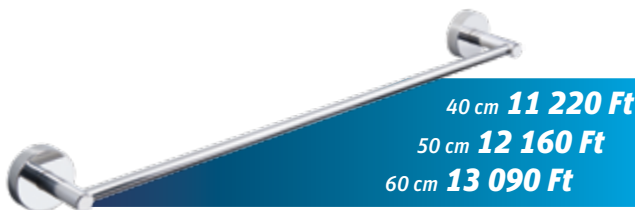

10 750 Ft

Törölközőtartó kerek
1220

19 800 Ft

WC kefetartó - üveg, fali
1701

20 év garancia
átrozdásodás ellen

40 cm 11 220 Ft

50 cm 12 160 Ft

60 cm 13 090 Ft