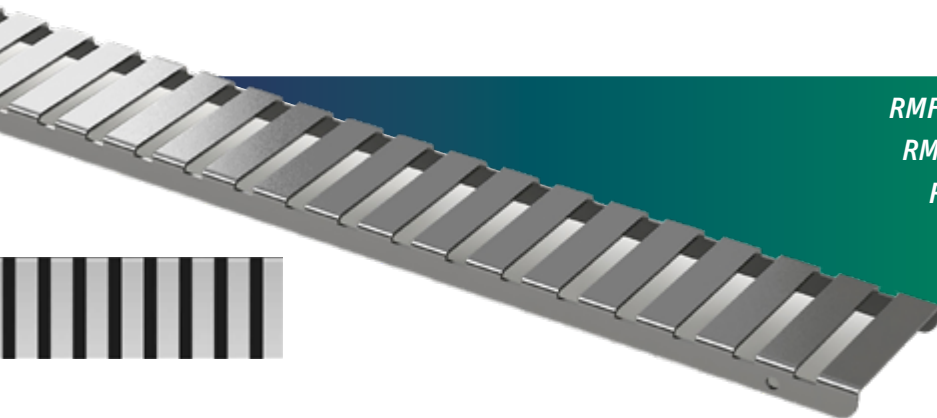

RMF13-400 40 000 Ft
RMF13-550 42 700 Ft
RMF13-650 44 000 Ft
RMF13-750 48 700 Ft
RMF13-850 54 700 Ft