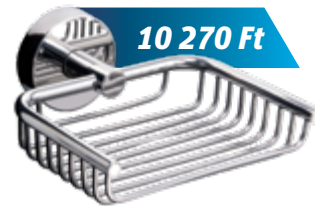

Alkalmasak intenzív használatra. Szállodák, oktatási és egészségügyi intézmények esetén is, az anyaga strapabíró képessége és antibakteriális tulajdonságai miatt.

8 350 Ft

WC papír tartó
1403

10 270 Ft

Szappantartó
1303