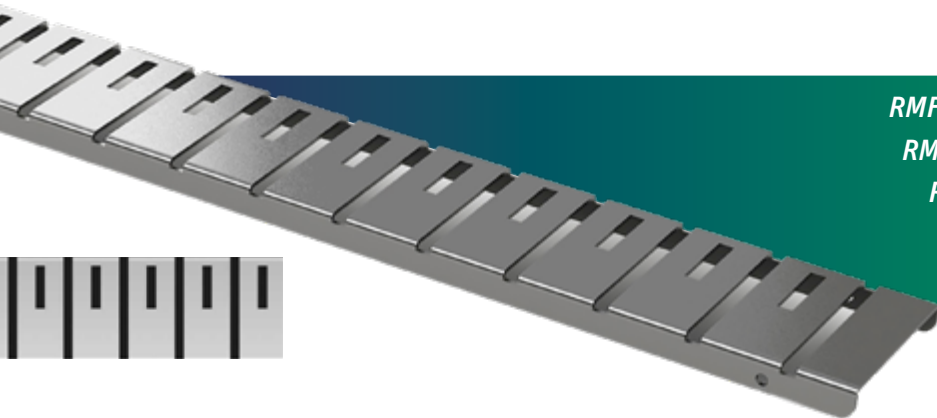

RMF12-400 40 000 Ft
RMF12-550 42 700 Ft
RMF12-650 44 000 Ft
RMF12-750 48 700 Ft
RMF12-850 54 700 Ft