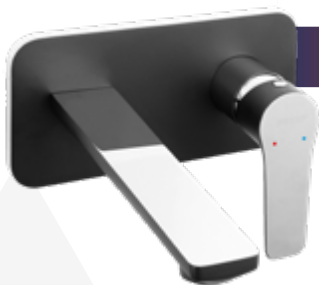

52 500 Ft

Magasított mosdócsaptelep,
fekete-króm
BDR2LBLC

59 950 Ft

Álló konyhai csaptelep,
fekete-króm
BDR4BLC

53 950 Ft

Falba építhető csaptelep.
Tartalmazza a falba
építendő és a látható
egységet is, fekete-króm
Kifolyócső hossza: 190 mm
BDR3PABLC