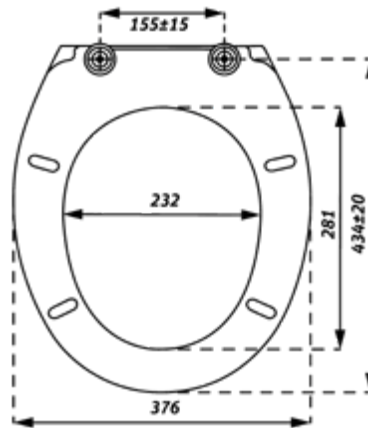

Click-clack leeresztők

10 950 Ft

12 760 Ft

13 750 Ft

WC-ülőke

18 320 Ft

SOFT CLOSE

EASY FIX

CLICK-CLACK LEERESZTŐK, WC-ÜLŐKE, MOSÓGÉP SZIFONOK

Mosógép szifonok

1 730 Ft

2 410 Ft

1 490 Ft

2 790 Ft

2 790 Ft