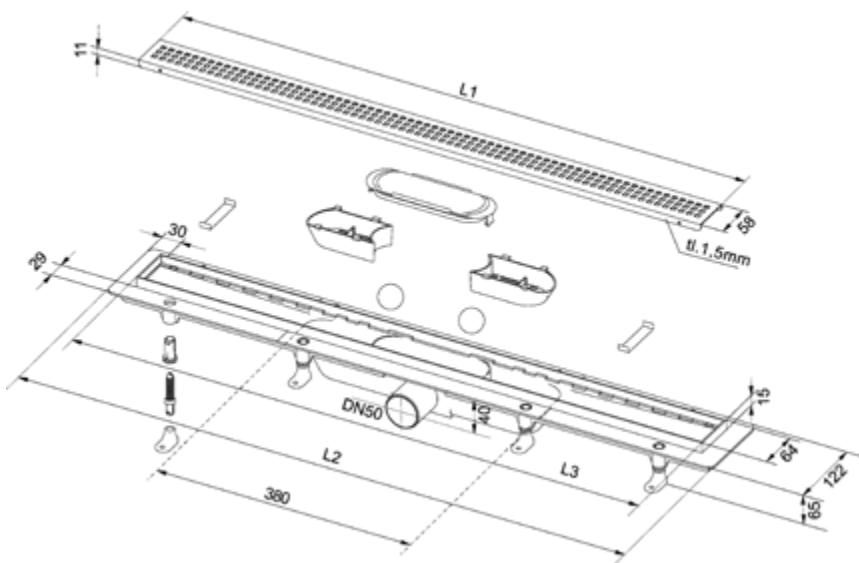

Méret	L1 (mm)	L2 (mm)	L3 (mm)
RMF1x-400	393	460	400
RMF1x-550	543	610	550
RMF1x-650	644	710	650
RMF1x-750	744	810	750
RMF1x-850	844	910	850