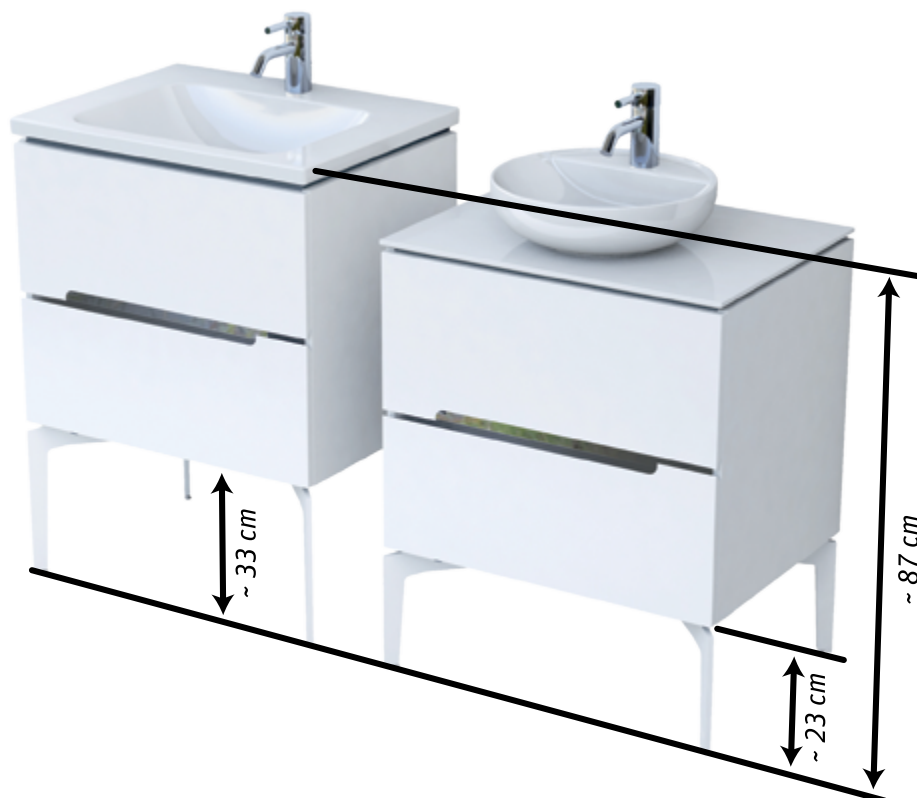

Silver 120 cm mosdó
öntött műmárvány, fehér
UME-SI-120-92-C

118 800 Ft

Silver 120 cm dupla mosdó
öntött műmárvány, fehér
UME-SI-120-92-D

Fürdőszobabútorok - Univerzális pult SIENA, BRYLANT UNI, SKAGEN, BOLD mosdószekrényekhez

	Rendelési szám	Szélesség/ Magasság/ Mélység (mm)	Ár
Fényes fehér			
40 cm	OR00-BU-40-1	400 / 16 / 459	39 300 Ft
60 cm	OR00-BU-60-1	596 / 16 / 459	41 000 Ft
80 cm	OR00-BU-80-1	796 / 16 / 459	52 600 Ft
120 cm	OR00-BU-120-1	1196 / 16 / 459	79 100 Ft
140 cm	OR00-BU-140-1	1396 / 16 / 459	83 100 Ft
160 cm	OR00-BU-160-1	1596 / 16 / 459	87 900 Ft
Matt fehér			
40 cm	OR00-BU-40-2	400 / 16 / 459	39 300 Ft
60 cm	OR00-BU-60-2	596 / 16 / 459	41 000 Ft
80 cm	OR00-BU-80-2	796 / 16 / 459	52 600 Ft
120 cm	OR00-BU-120-2	1196 / 16 / 459	79 100 Ft
140 cm	OR00-BU-140-2	1396 / 16 / 459	83 100 Ft
160 cm	OR00-BU-160-2	1596 / 16 / 459	87 900 Ft
Fényes grafit			
60 cm	OR00-BU-60-5	596 / 16 / 459	41 000 Ft
80 cm	OR00-BU-80-5	796 / 16 / 459	52 600 Ft
120 cm	OR00-BU-120-5	1196 / 16 / 459	79 100 Ft
Matt fekete			
40 cm	OR00-BU-40-8	400 / 16 / 459	39 300 Ft
140 cm	OR00-BU-140-8	1396 / 16 / 459	83 100 Ft
160 cm	OR00-BU-160-8	1596 / 16 / 459	87 900 Ft
Matt bézs			
60 cm	OR00-BU-60-10	596 / 16 / 459	41 000 Ft
80 cm	OR00-BU-80-10	796 / 16 / 459	52 600 Ft
120 cm	OR00-BU-120-10	1196 / 16 / 459	79 100 Ft
Matt világos szürke			
60 cm	OR00-BU-60-12	596 / 16 / 459	41 000 Ft
80 cm	OR00-BU-80-12	796 / 16 / 459	52 600 Ft
120 cm	OR00-BU-120-12	1196 / 16 / 459	79 100 Ft
Tölgy			
40 cm	OR00-BU-40-80	400 / 16 / 459	48 700 Ft
60 cm	OR00-BU-60-80	596 / 16 / 459	53 400 Ft
80 cm	OR00-BU-80-80	796 / 16 / 459	68 100 Ft
120 cm	OR00-BU-120-80	1196 / 16 / 459	102 400 Ft
140 cm	OR00-BU-140-80	1396 / 16 / 459	107 700 Ft
160 cm	OR00-BU-160-80	1596 / 16 / 459	116 400 Ft