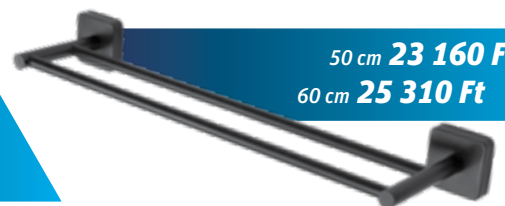

33 950 Ft

Folyékonyszappan tartó
4801-55

33 950 Ft

WC kefetartó- üveg, fali
4701-55

13 440 Ft

Szappantartó
4303-55

15 600 Ft

Szappantartó - széles
4304-55

13 980 Ft

Törölközőtartó kerek
4220-55

40 cm 15 060 Ft
50 cm 16 140 Ft
60 cm 17 220 Ft

Törölközőtartó
40 cm 4240-55
50 cm 4250-55
60 cm 4260-55

50 cm 23 160 Ft
60 cm 25 310 Ft

Dupla törölközőtartó
50 cm 4252-55
60 cm 4262-55