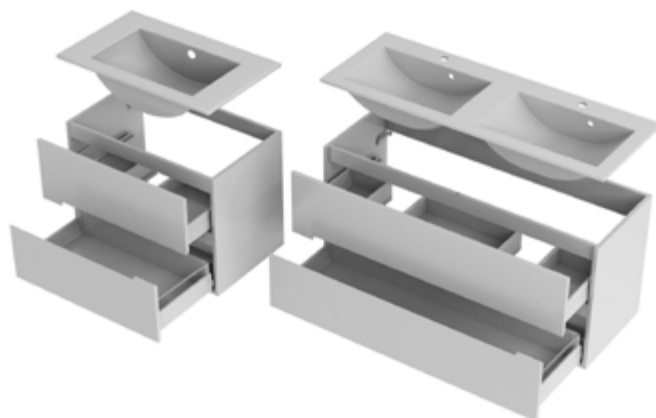

FONTOS: A mosdószekrények nem tartalmazzák a mosdókat. A mosdók megtalálhatók a 23. oldalon!

Fürdőszobabútorok - SILVER

FÜRDŐSZOBABÚTOROK - SILVER

50 cm
Fényes fehér

60 cm

90 cm

120 cm

Rendelésre (kb. 2-4 hét)

Típus	Rendelési szám	Szélesség mm	Magasság mm	Mélység mm	Szín	Ár
Mosdószekrény						
50 cm-es, két fiókos	OR33-SD2S-50-1	498	550	445	fényes fehér	134 700 Ft
60 cm-es, két fiókos	OR33-SD2S-60-1	598	550	445	fényes fehér	137 500 Ft
90 cm-es, két fiókos	OR33-SD2S-90-1	898	550	445	fényes fehér	154 100 Ft
120 cm-es, két fiókos	OR33-SD2S-120-1-C	1198	550	445	fényes fehér	175 400 Ft
120 cm-es, két fiókos dupla mosdóhoz	OR33-SD2S-120-1-D	1198	550	445	fényes fehér	178 800 Ft
Oldalszekrény						
35 cm-es, egy ajtós + szennyeskosártartó, BALOS	OR33-SB2D-35-1-KKL	352	1440	354	fényes fehér	153 600 Ft
35 cm-es, egy ajtós + szennyeskosártartó, JOBBOS	OR33-SB2D-35-1-KKP	352	1440	354	fényes fehér	153 600 Ft