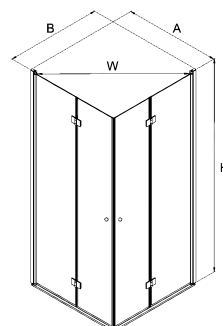

Tényleges méretek (mm)			
A	B	W	H
772-787	772-787	1000	1950
872-887	872-887	1140	1950
772-787	872-887	1070	1950

New Trendy - FUN kádparaván

Rendelési szám	Méret (mm)	Üveg	Profil	Ár
----------------	------------	------	--------	----