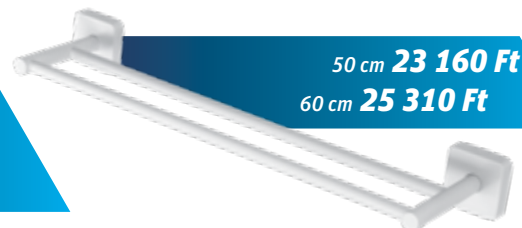

13 440 Ft

Szappantartó
4303-66

15 600 Ft

Szappantartó - széles
4304-66

13 980 Ft

Törölközőtartó kerek
4220-66

40 cm 15 060 Ft
50 cm 16 140 Ft
60 cm 17 220 Ft

Törölközőtartó
40 cm 4240-66
50 cm 4250-66
60 cm 4260-66