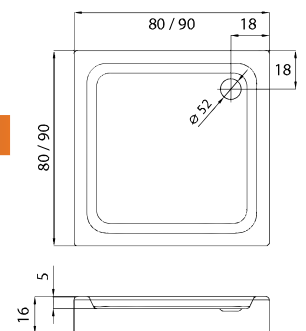

SUVIA szett
szögletes, dupla görgős zuhanykabin, önhordó zuhanytálccával

Rendelési szám	Méret (mm)	Üveg	Profil	Ár

KÉSZLETEN

ZS-0003	800 × 800 × 2010	átlátszó, 5 mm	króm	173 800 Ft
ZS-0004	900 × 900 × 2010	átlátszó, 5 mm	króm	179 800 Ft

Ajánlott szifon: **RZS05/50** (56. oldal)

SZETT BEN OLCSÓBB

Tényleges méretek (cm)

A	B	W	H
775 - 785	775 - 785	440	2010
875 - 885	875 - 885	530	2010