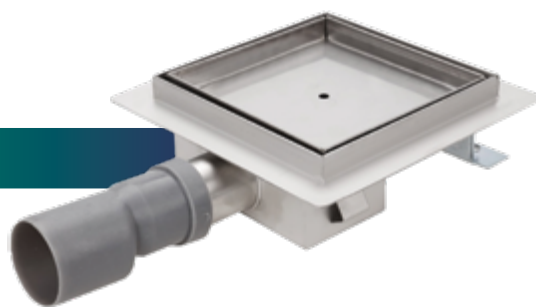

RRF S 39 990 Ft

200 x 200 mm szögletes

Rozsdamentes acél zuhanyfolyóka - SLIM

RRF SL-600 29 990 Ft
RRF SL-700 32 900 Ft
RRF SL-800 35 900 Ft
RRF SL-900 39 500 Ft
RRF SL-1000 45 500 Ft

- Nedves bűzzárral
- Átfolyás - 54 l/perc