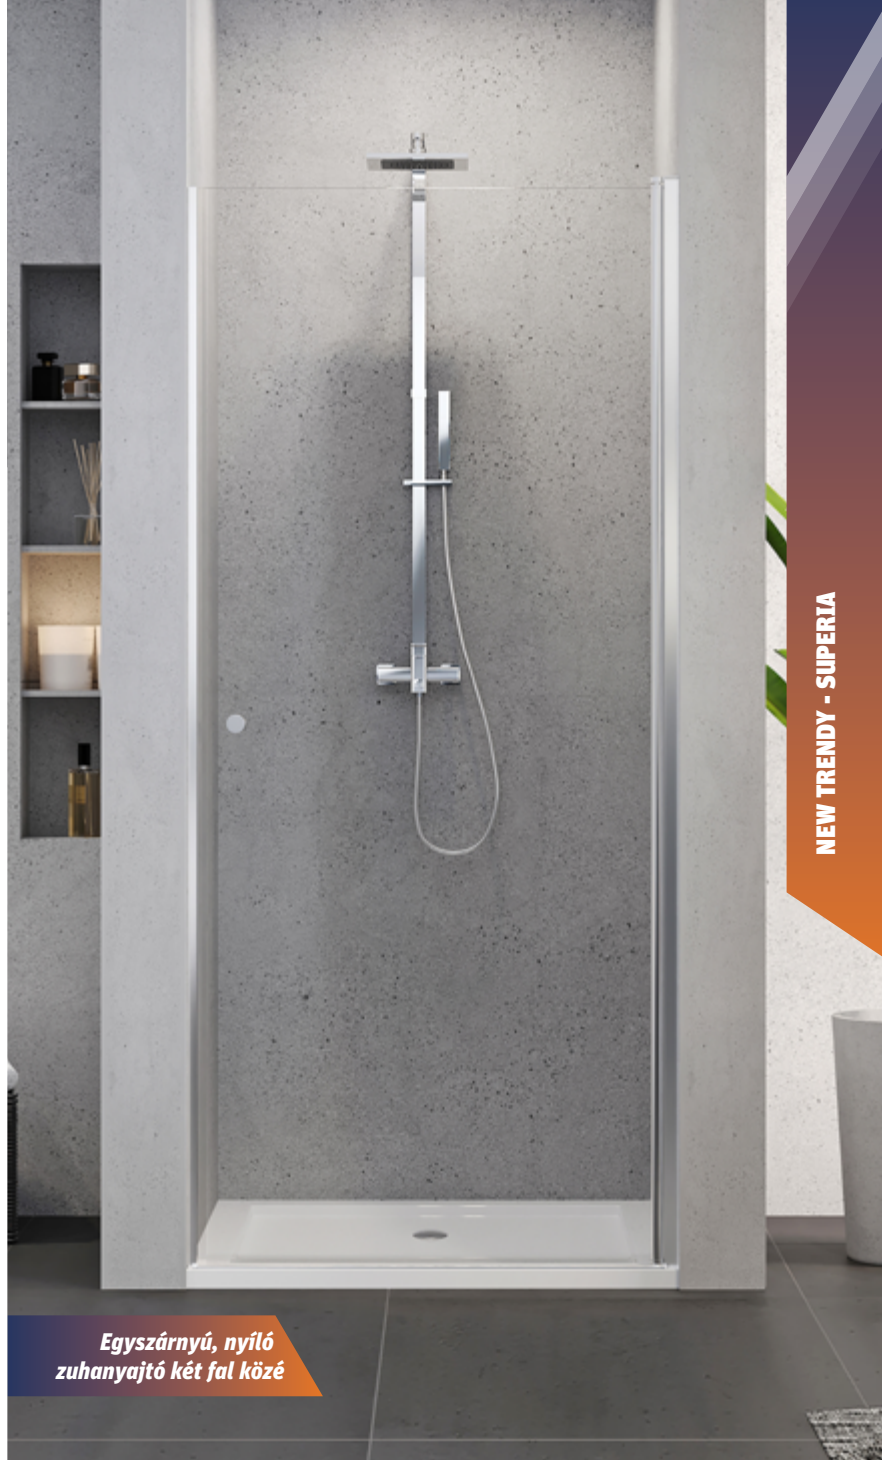

New Trendy - SUPERIA

NEW TRENDY - SUPERIA

Egyszárnyú, nyíló
zuhanyajtó két fal közé