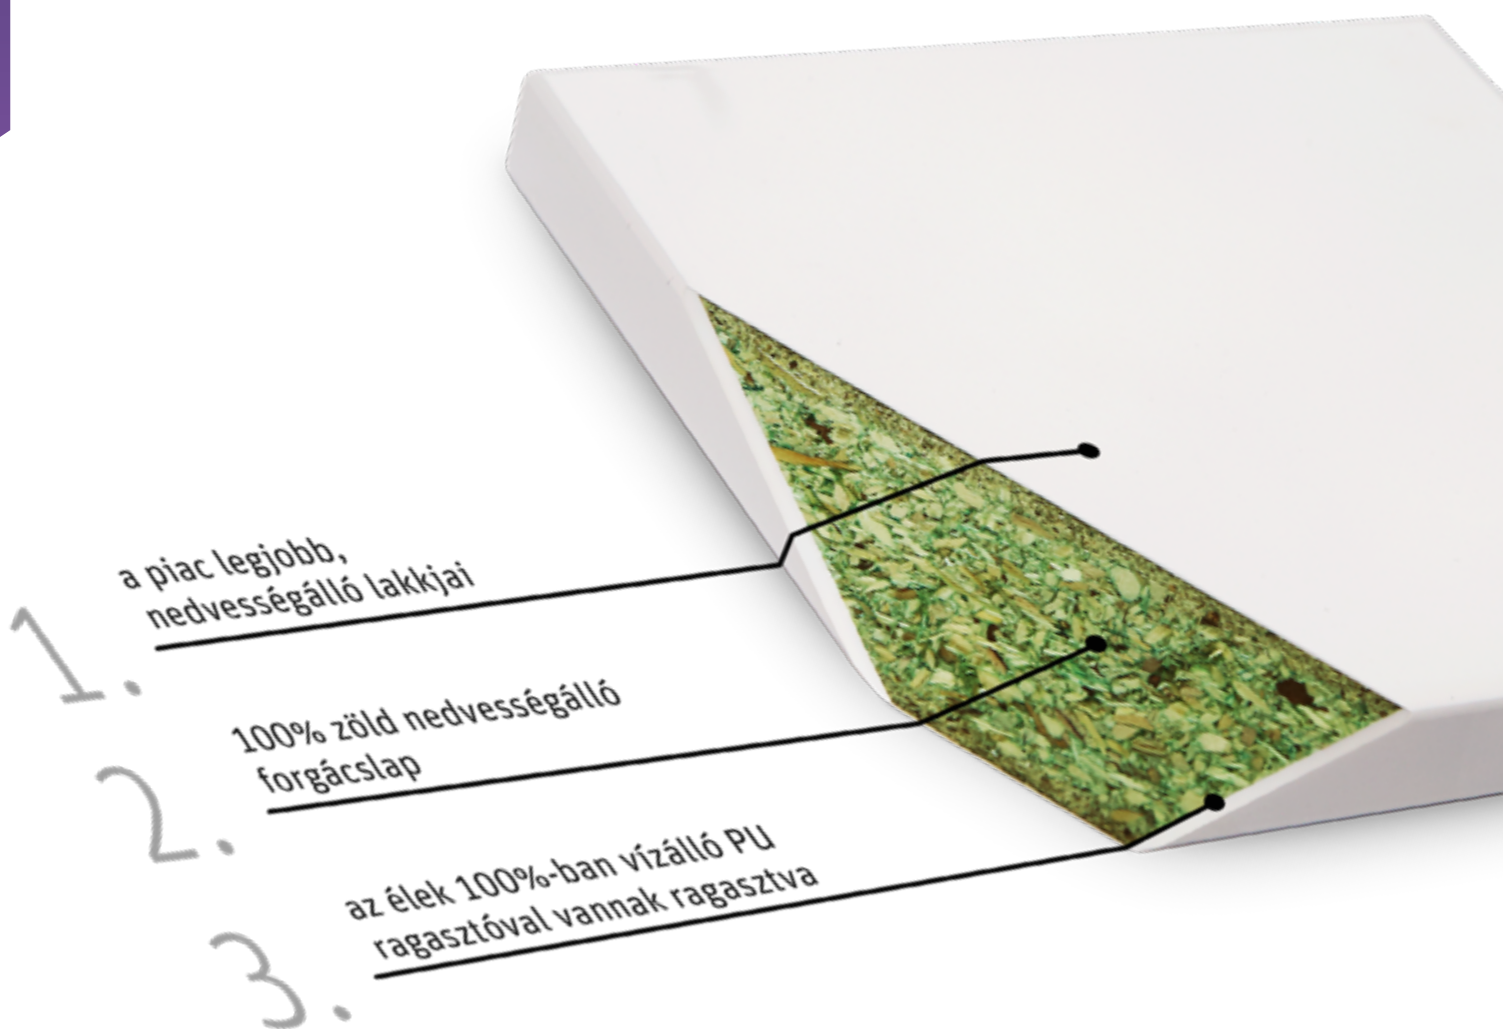

Tudjuk, hogy milyen nehézségekkel kell szembenéznie bútorunknak a fürdőszobában. A magas és gyakran változó levegő páratartalmával, a vízzel való érintkezéssel, a páralecsapódással a kerámialapokon és a vegyi anyagokkal, az agresszív tisztítószerrel való érintkezéssel - ezek olyan tényezők, amelyek miatt a bútorok különösen veszélyeztetettek.

Tisztában vagyunk ezzel a kockázattal! Ennek eredményeként – a megbízhatóság, a biztonság és a tartósság is egyértelműen az alapjait képezik az ORiSTO márkának.

Az ORiSTO egyedülálló a fürdőszobabútor piacon, amely hármas védelmet alkalmaz a víz és a nedvesség ellen.

Először is - csak HMR (magas nedvességálló, a zöld árnyalatról könnyen felismerhető) forgácslapot alkalmaz bútoraira. Az ilyen táblák kevésbé duzzadnak vízzel érintkezve, megőrzik szerkezetüket és tartósságukat.

Másodszor - 100% -ban vízálló poliuretán (PU) ragasztót használ a táblák széleinek ragasztásához. Ezzel létrejön egy védőgát, amely megakadályozza a víz eljutását a panel magjához.

A harmadik védelem a gondos lakkozás speciálisan kiválasztott, fokozott vízállóságú lakkokkal.