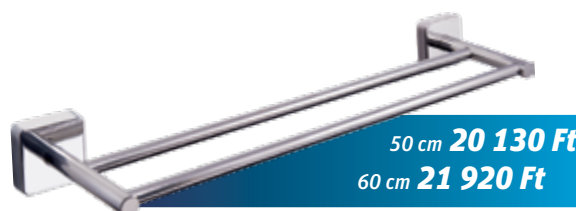

20 év garancia
átrozdásodás ellen

12 160 Ft

Törölközőtartó kerek
4220

29 510 Ft

WC kefetartó - üveg, fali
4701

40 cm 13 090 Ft
50 cm 14 030 Ft
60 cm 14 970 Ft

Törölközőtartó
40 cm 4240
50 cm 4250
60 cm 4260