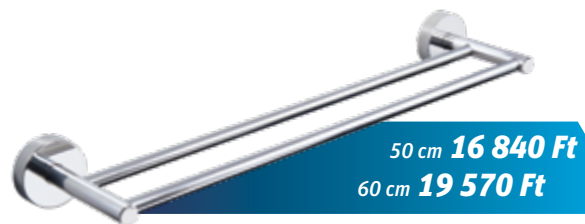

50 cm 16 840 Ft

60 cm 19 570 Ft

Dupla törölközőtartó
50 cm 1252
60 cm 1262