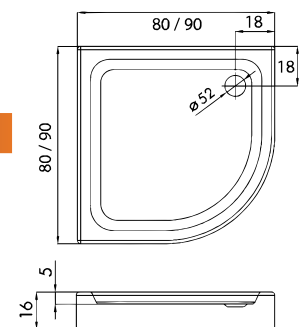

SUVIA szett íves, dupla görgős zuhanykabin, önhordó zuhanytálcával

Rendelési szám	Méret (mm)	Üveg	Profil	Ár

KÉSZLETEN

ZS-0001	800 × 800 × 2010	átlátszó, 5 mm	króm	170 900 Ft
ZS-0002	900 × 900 × 2010	átlátszó, 5 mm	króm	176 900 Ft

Ajánlott szifon: **RZS05/50** (56. oldal)

SZETT BEN OLCSÓBB

Tényleges méretek (cm)

A	B	W	H
775 - 785	775 - 785	440	2010
875 - 885	875 - 885	530	2010