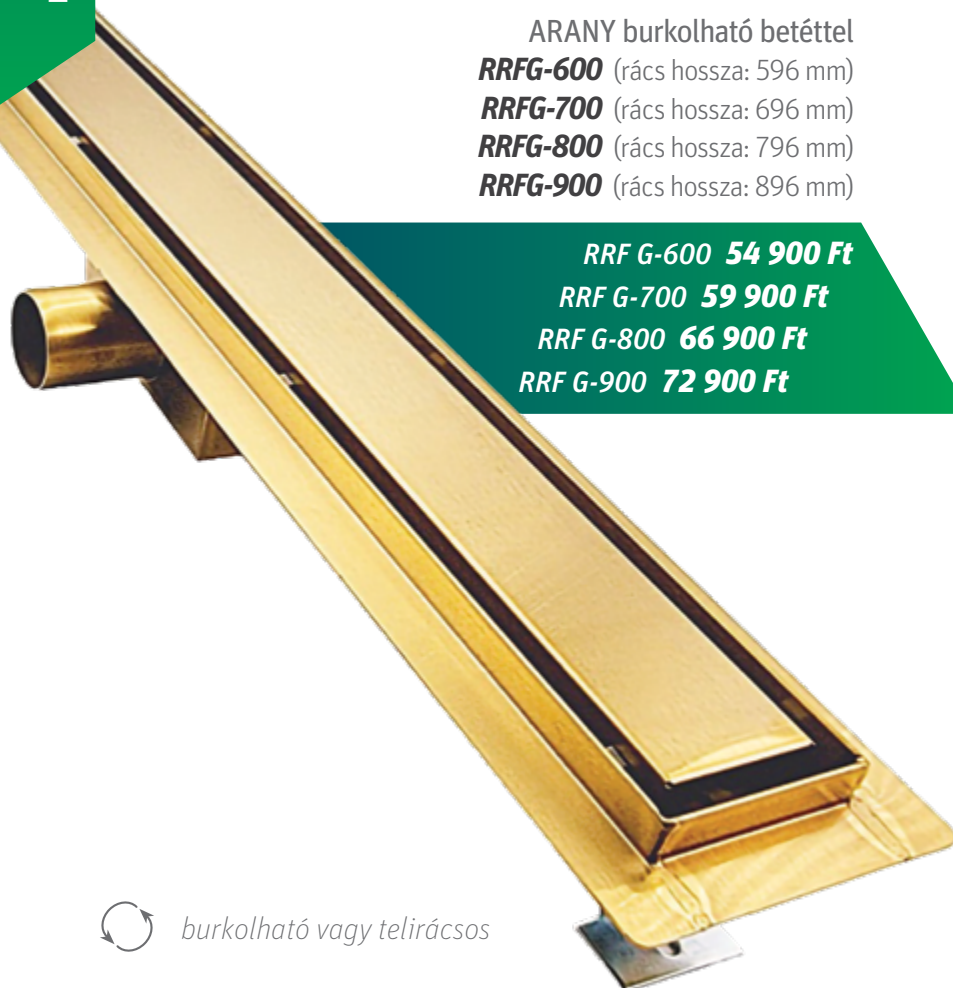

burkolható vagy telirácsos