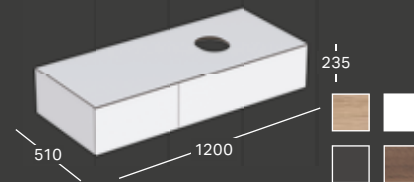

501.166.00.1

Sötét hikoridió, melaminos faszerkezet

501.168.00.1

Tölgy, melaminos faszerkezet

501.169.00.1

Listaár: 302 820 Ft

ALSÓ SZEKRÉNY PULTRA ÜLTETHETŐ MOSDÓHOZ

Sz 1200 / Ma 235 / Mé 510