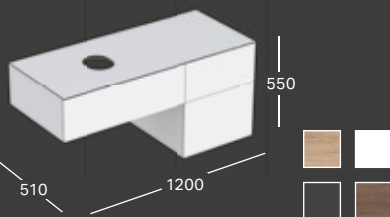

ALSÓ SZEKRÉNY PULTRA ÜLTETHETŐ MOSDÓHOZ

Sz 1200 / Ma 550 / Mé 510

3 fiókkal, pakolófelülettel, búzzárral,
opcionálisan rendelhető: fiókrendező dobozok
Fehér, festett, magasfényű - fehér, matt fedőlap

501.183.00.1