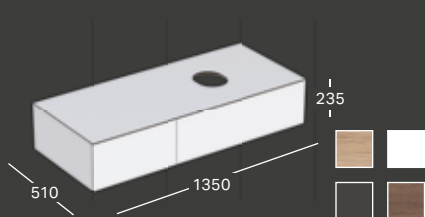

501.174.00.1

Tölgy, melaminos faszerkezet

501.175.00.1

Listaár: 473 917 - 475 280 Ft

ALSÓ SZEKRÉNY PULTRA ÜLTETHETŐ MOSDÓHOZ

Sz 1350 / Ma 235 / Mé 510

2 fiókkal, pakolófelülettel, búzzárral,
opcionálisan rendelhető: fiókrendező dobozok
Fehér, festett, magasfényű - fehér, matt fedőlap