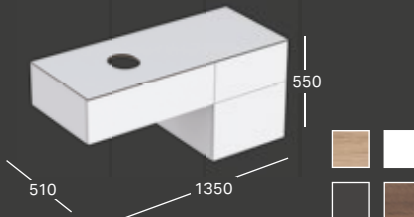

Láva, festett, matt - láva, matt fedőlap

501.184.00.1

Sötét hikoridió, melaminos faszerkezet

501.186.00.1

Tölgy, melaminos faszerkezet

501.187.00.1

Listaár: 525 519 Ft

ALSÓ SZEKRÉNY PULTRA ÜLTETHETŐ MOSDÓHOZ