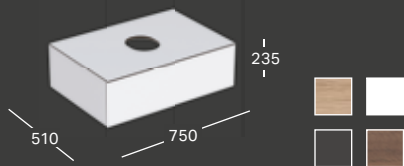

ALSÓ SZEKRÉNY PULTRA ÜLTETHETŐ MOSDÓHOZ

Sz 750 / Ma 235 / Mé 510

1 fiókkal, pakolófelülettel, búzzárral,
opcionálisan rendelhető: fiókrendező dobozok
Fehér, festett, magasfényű - fehér, matt fedőlap

501.159.00.1

Láva, festett, matt - láva, matt fedőlap

501.160.00.1

Sötét hikoridió, melaminos faszerkezet

501.162.00.1

Tölgy, melaminos faszerkezet

501.163.00.1

Listaár: 271 587 Ft