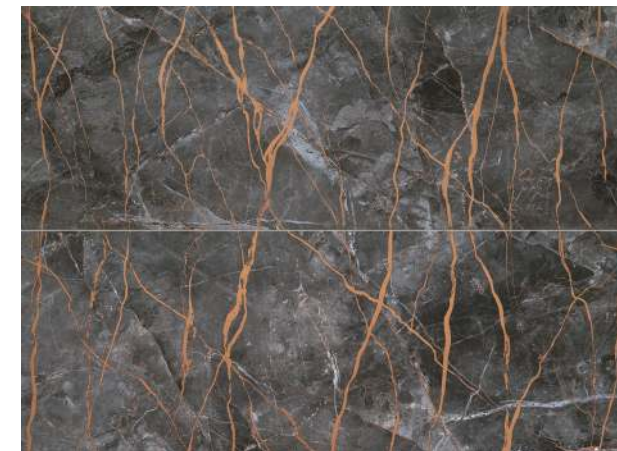

MARGARET GLOSS

2-ELEMENT WALL DECOR 898×658/10 mm

1 pc.