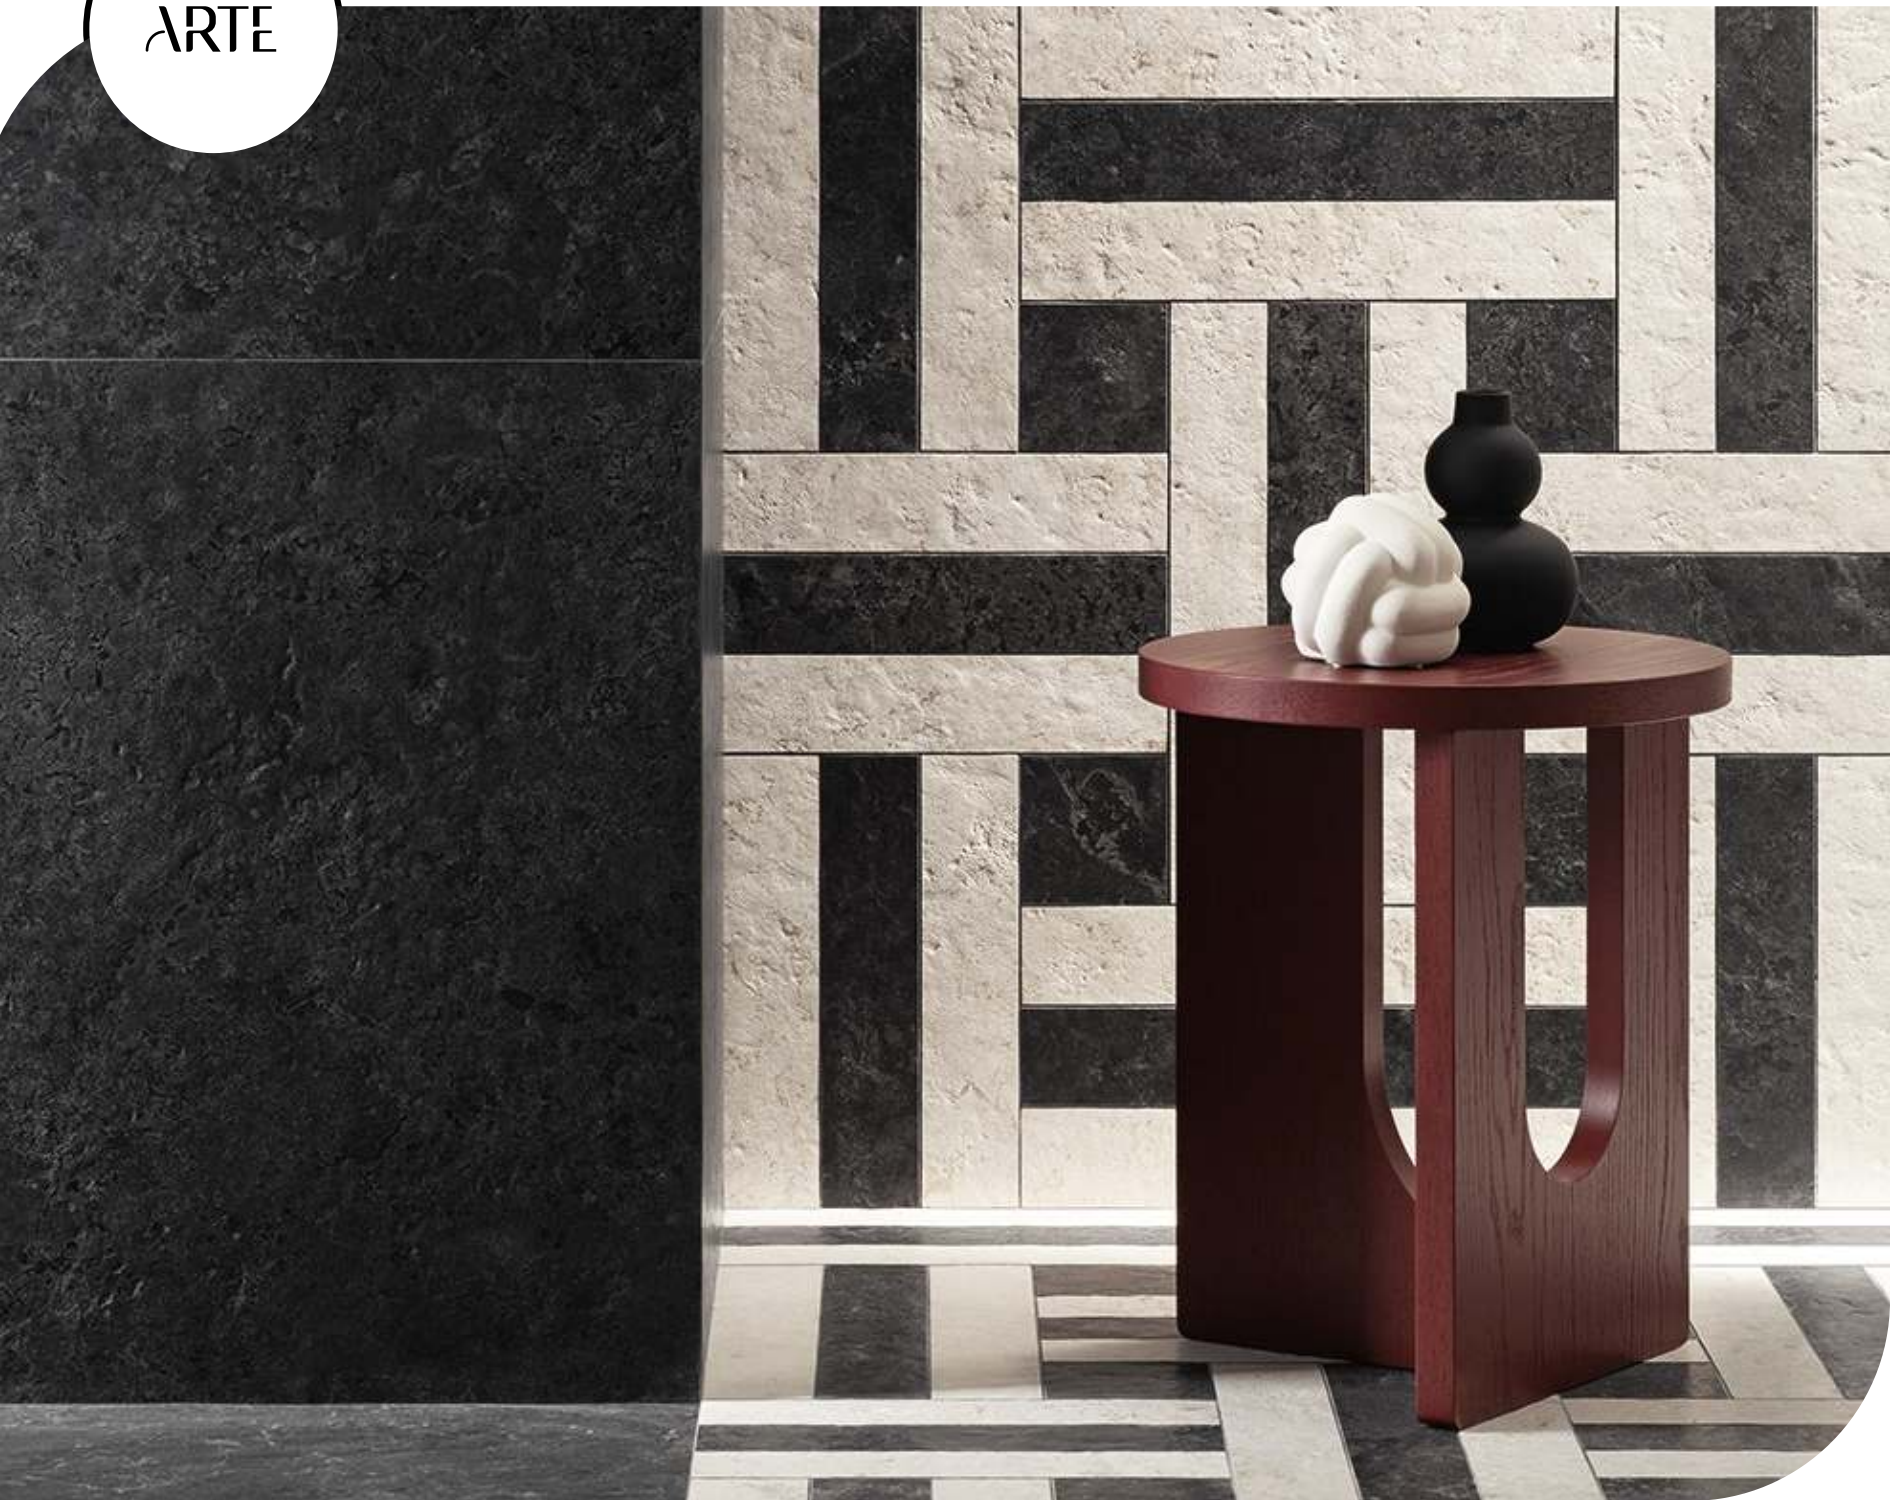

LARGE-FORMAT GRES COLLECTIONS

VANILLA BLACK