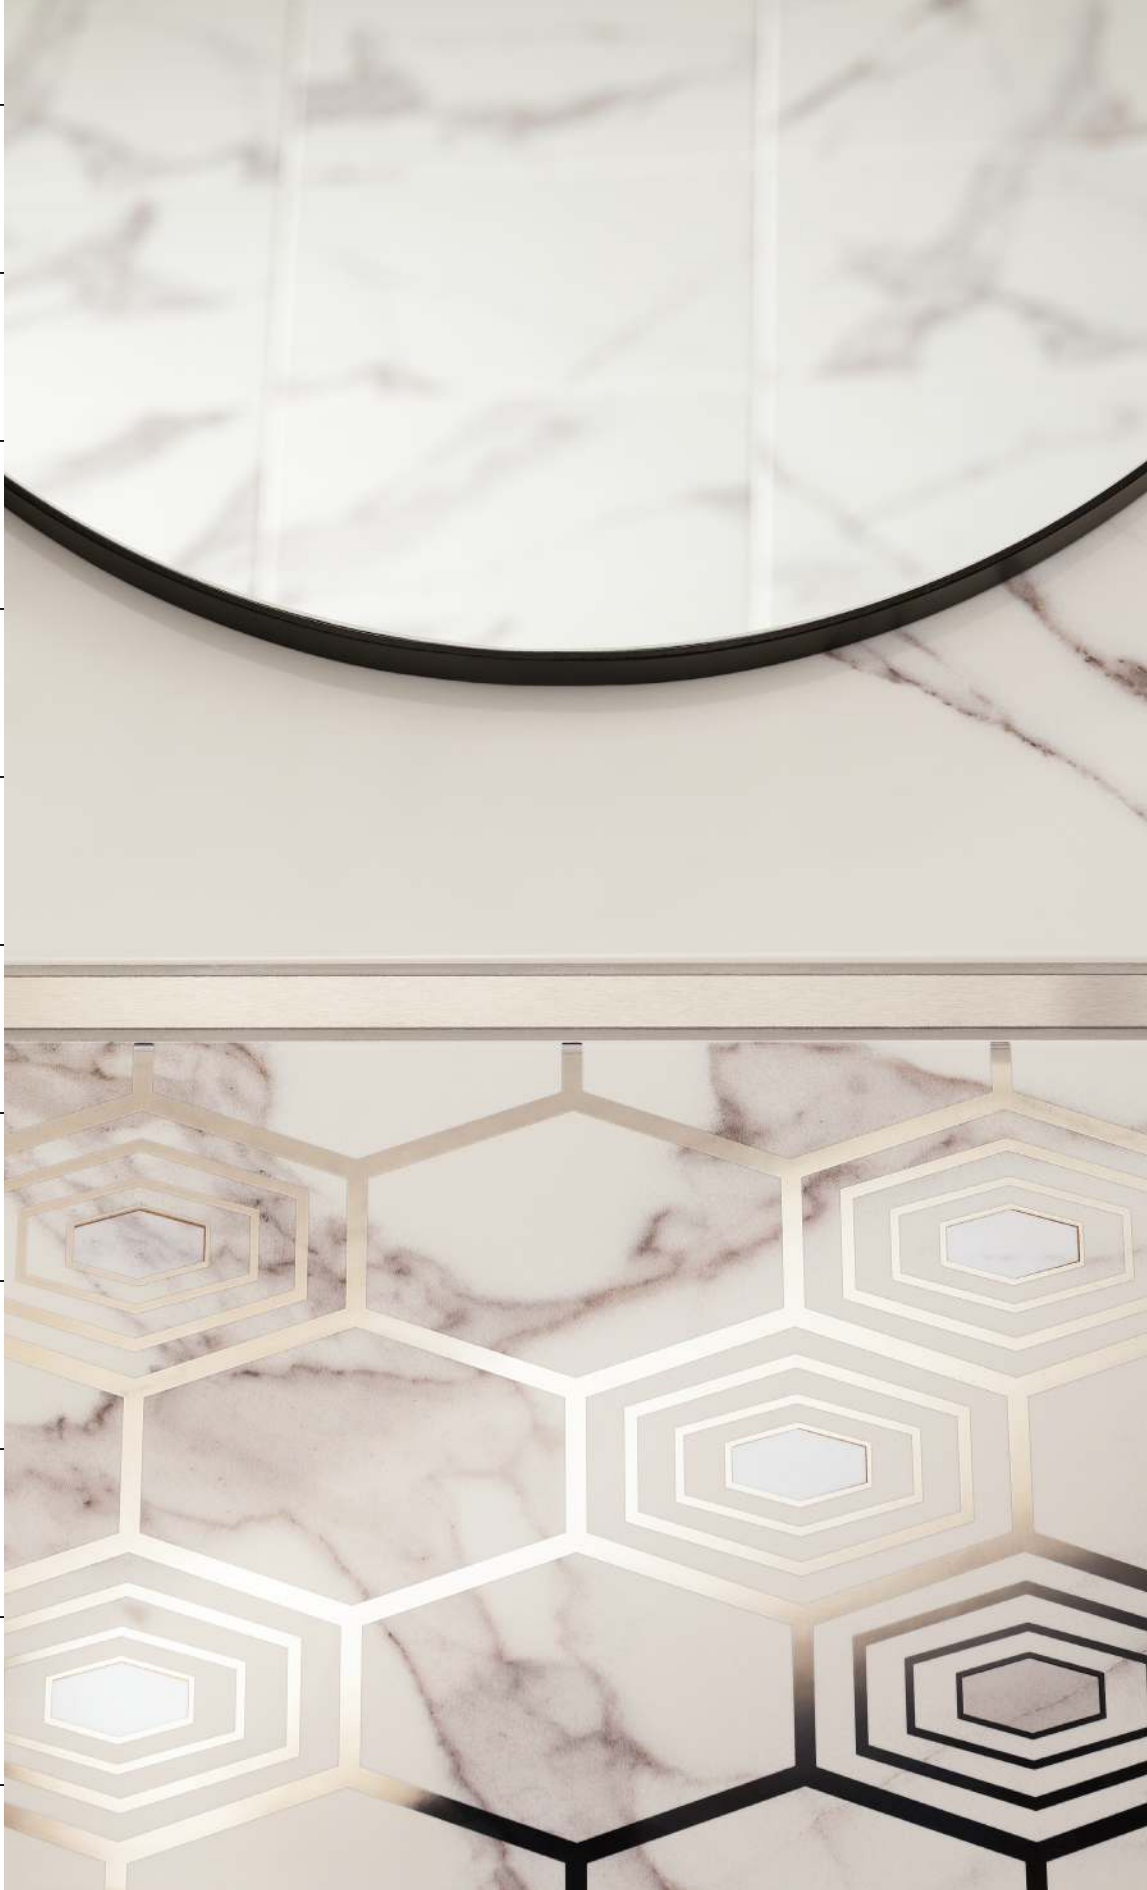

448 × 223

NELLA BLACK GLOSS

WALL STRIP 448×71/8 mm

📦 12 pcs.

STEEL 8 MATT

WALL STRIP 448×15/8 mm

📦 15 pcs.

NELLA WHITE GLOSS