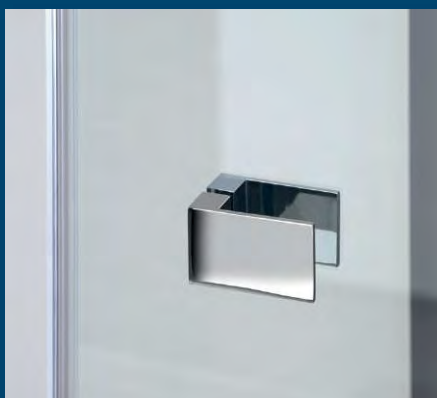

A 8 mm vastag 2 000 mm magas biztonsági üveg ANTIDROP kétoldalas felületkezeléssel van ellátva a könnyű karbantartás érdekében.

# FORTIS LINE

Az exkluzív megjelenésű FORTIS LINE sorozat keret nélküli kivitelben, kiváló megoldást kínál az ajtóemelő mechanizmussal amely által könnyed és kényelmes ajtónyitást biztosít. A sorozat minimalista és szögletes kialakítású, krómozott zsanérokkal rendelkezik, amelyek a könnyű tisztítás érdekében belülről az üvegbe vannak süllyesztve. További előnye a könnyű szerelhetőség az üveg beállításának 0-16 mm-es tűréshatárának köszönhetően. 8 mm vastag biztonsági üveggel van felszerelve, és a könnyű karbantartás érdekében szabványos 2 000 mm magasságú ANTIDROP felületkezeléssel ellátott.