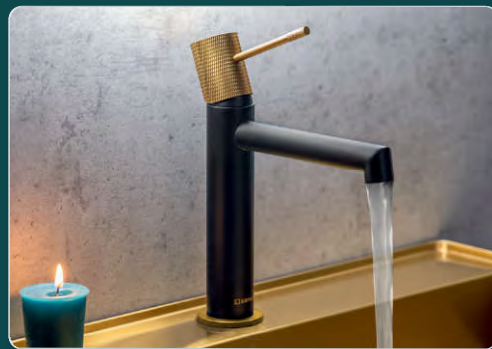

# SOLARIS

*Új design  
csaptelepek*

**N A G Y**

V Á L A S Z T É K ,

**S Z Í N E S**

K O M B I N Á C I Ó K

Mosdó csaptelep | Cikkszám: WD002

Mosdó csaptelep | Cikkszám: WD006