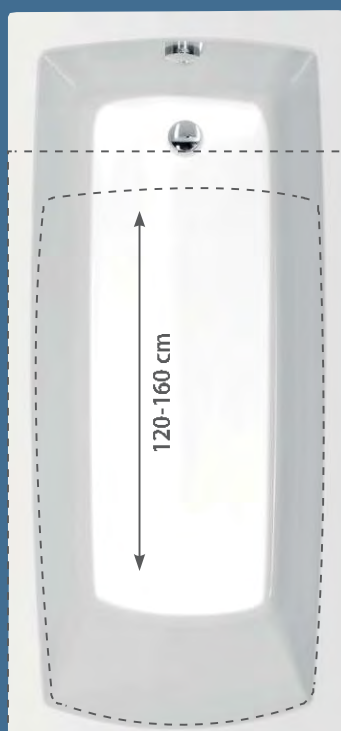

Cikkszám: 72273