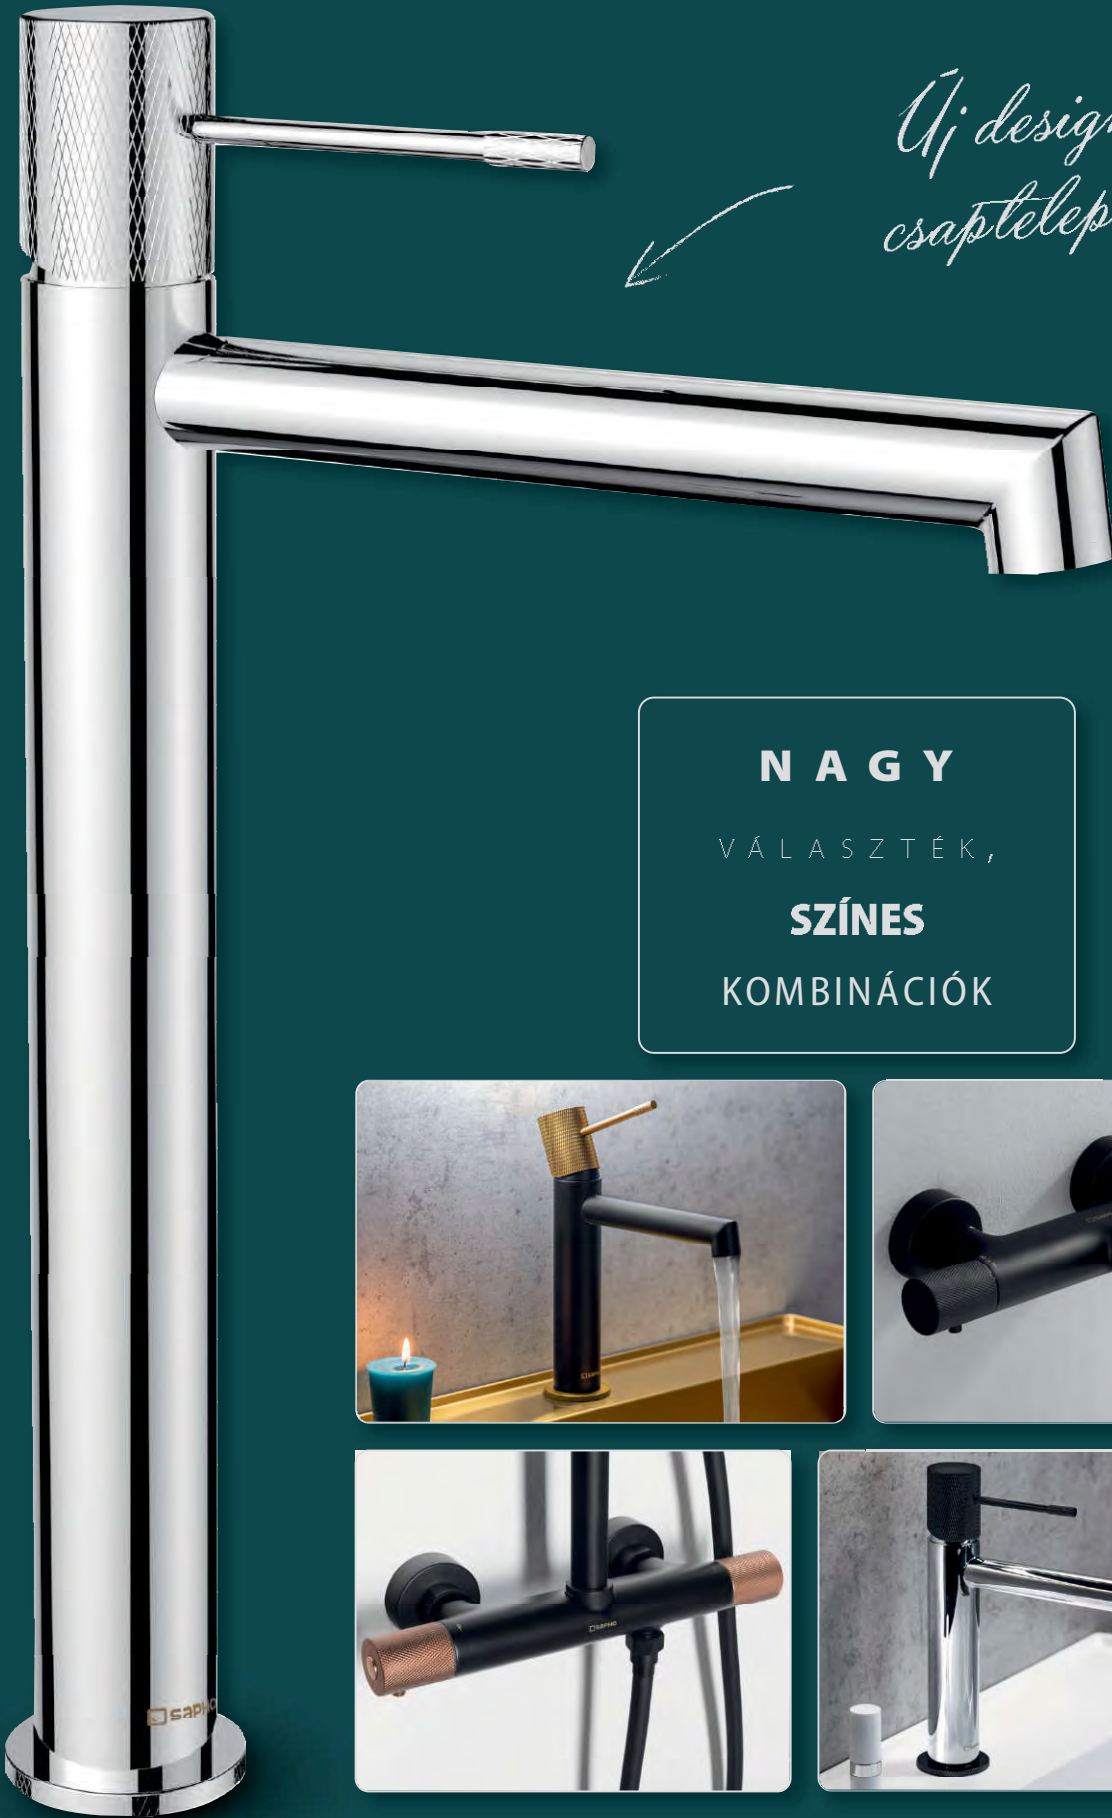

Mosdó csaptelep | Cikkszám: WD002

SOLARIS

*Új design
csaptelepek*

N A G Y

V Á L A S Z T É K ,

S Z Í N E S

K O M B I N Á C I Ó K