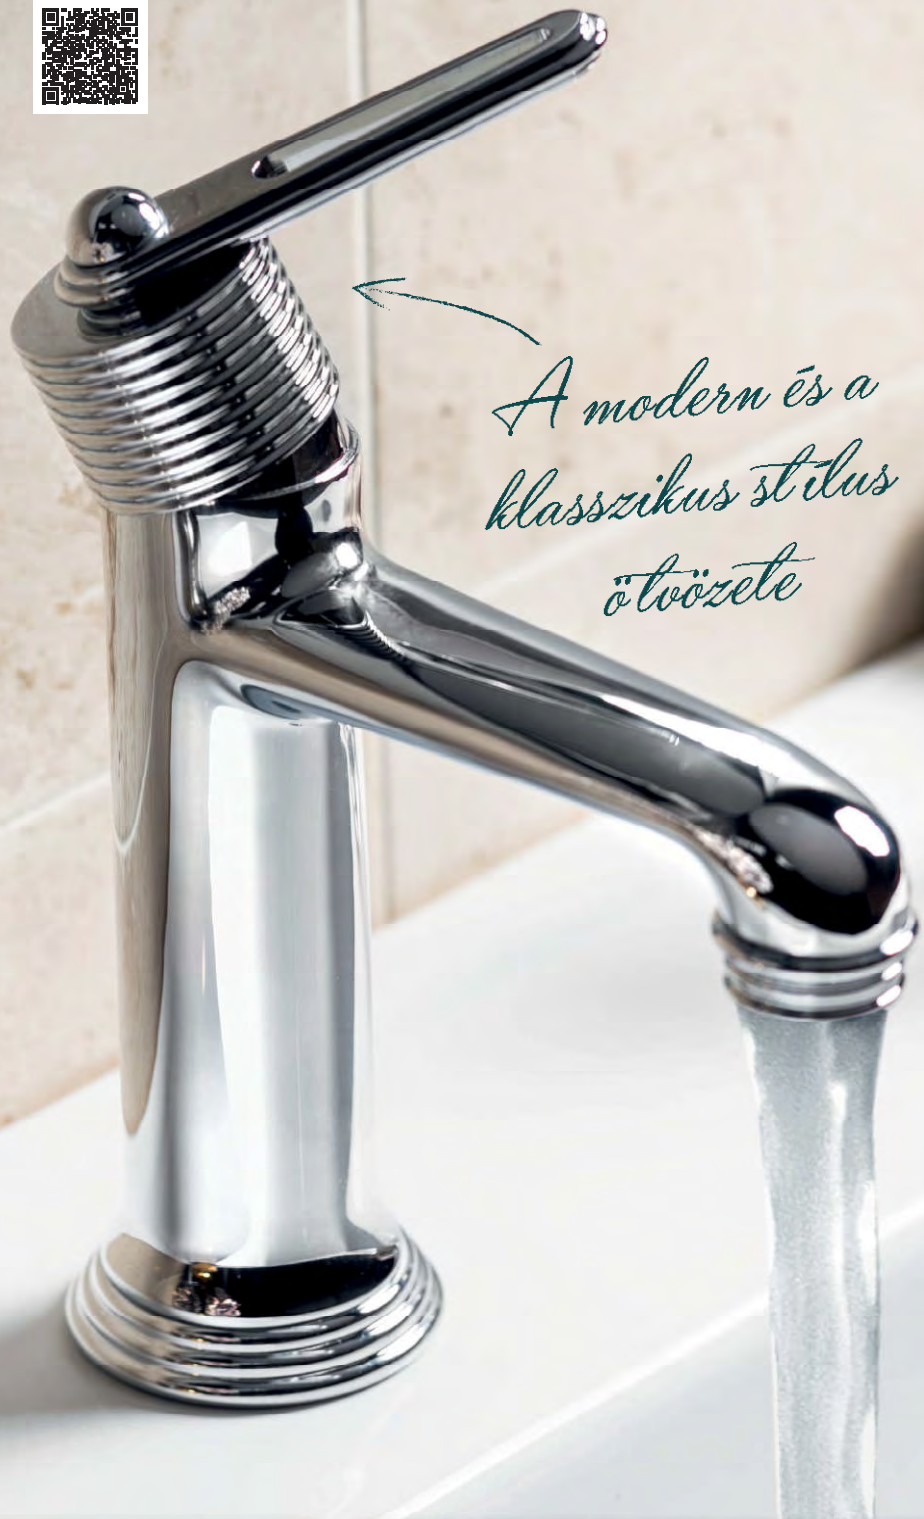

matt  
fekete

fekete/  
matt arany

fekete/  
matt réz

*A modern és a  
klasszikus stílus  
ötözete*

Mosdó csaptelep | Cikkszám: BB002

Mosdó csaptelep | Cikkszám: BB007

Bidé csaptelep | Cikkszám: BB003

Mosdó csaptelep | Cikkszám: BB018