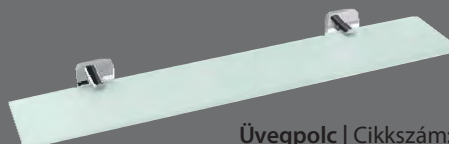

WC-kefe tartó falra szerelhető |
Cikkszám: IS008
tejüveg

Üvegpolc | Cikkszám: IS015
tejüveg