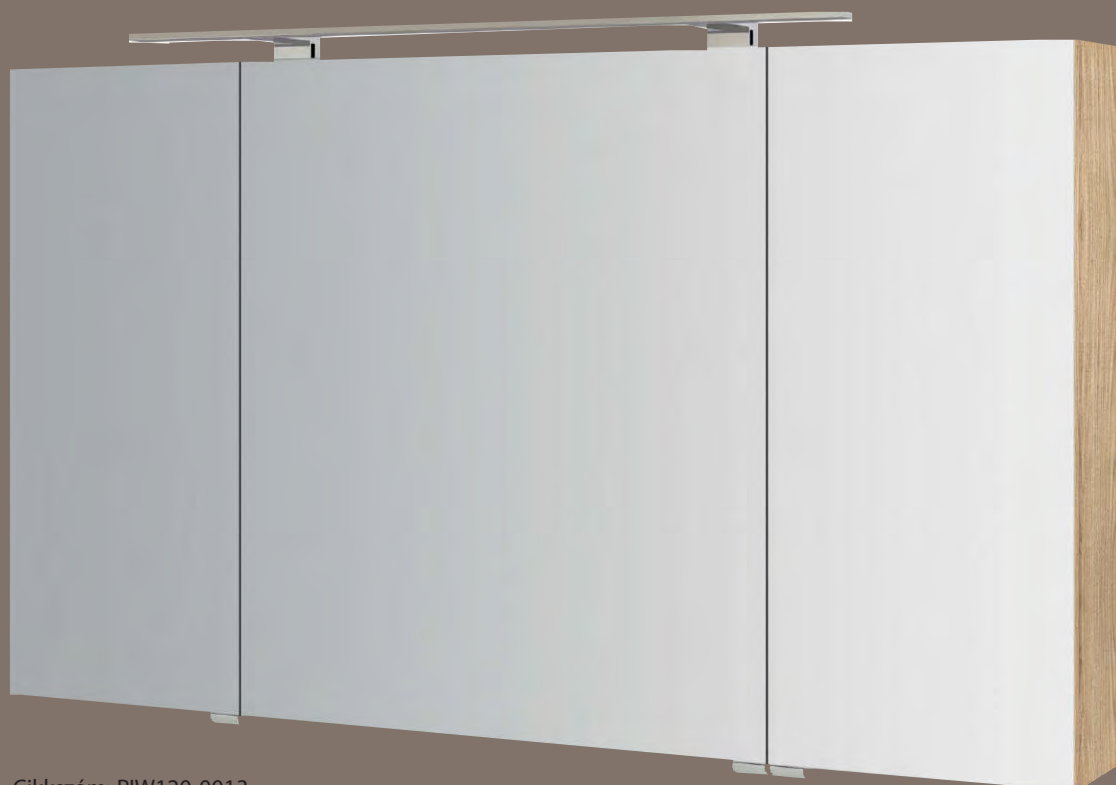

Cikkszám: RIW120-0013