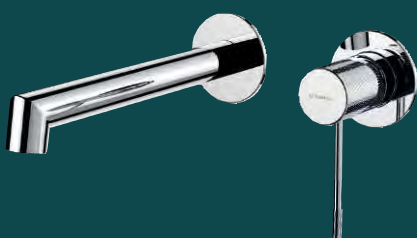

Mosdó csaptelep | Cikkszám: WD008