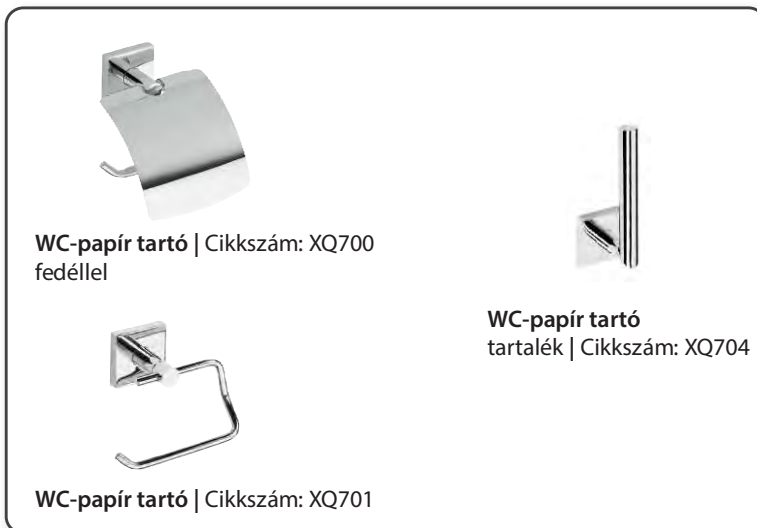

Hajszárítótartó |  
Cikkszám: XQ005  
spirál

Fogas | Cikkszám: XQ202

Fogas | Cikkszám: XQ203

Mozgatható tripla fogas |  
Cikkszám: XQ204

Dupla fogas | Cikkszám: XQ201

Törölközőtartó |  
Cikkszám: XQ406

Üvegpolc | Cikkszám: XQ602  
tartóval, tejüveg

Üvegpolc | Cikkszám: XQ604  
tartóval, tejüveg

WC-papír tartó | Cikkszám: XQ700  
fedéllel

WC-papír tartó  
tartalék | Cikkszám: XQ704

WC-papír tartó | Cikkszám: XQ701

Mozgatható törölközőtartó |  
Cikkszám: XQ405  
dupla