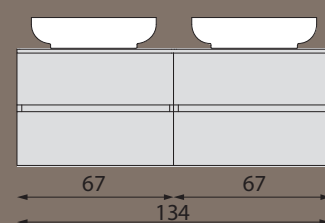

Cikkszám: DT070

Cikkszám: DT200

Cikkszám: DT070

Cikkszám: DT070-3030

Cikkszám: DT300-3030

*Helytakarékos szifon lehetővé teszi a mosdókagyló változtatható elhelyezését*

Alap méretek (cm)

Kombinált szélességek (cm)