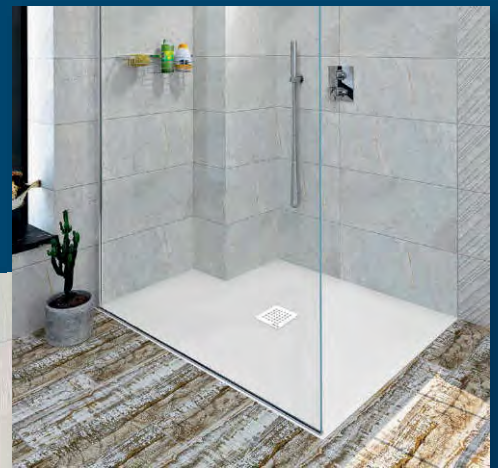

# FLEXIA

Ha azt szeretné, hogy fürdőszobája kényelmes, funkcionális és praktikus legyen, elengedhetetlen, hogy minden centiméternyi helyet a lehető legjobban kihasználjon. Ezt úgy érheti el, ha olyan fürdőszobai termékeket választ, amelyek a térhez igazíthatóak, mint például a FLEXIA zuhanytálcák. A méretek beállításának lehetőségének köszönhetően a FLEXIA zuhanytálca sokoldalú megoldás, amely még a legkisebb helyiségekbe is alkalmas. A személyre szabott zuhanytálcákkal bármilyen akadályt leküzdhet, legyen az helyhiány vagy egy kényelmetlen oszlop a fürdőszobában.

*Széles  
méretválaszték*

80 x 80 cm

90 x 90 cm

100 x 100 cm

80-180 cm

70-100 cm

*Bármilyen formára  
vágható*

*Színválasztás  
RAL  
színminta szerint*