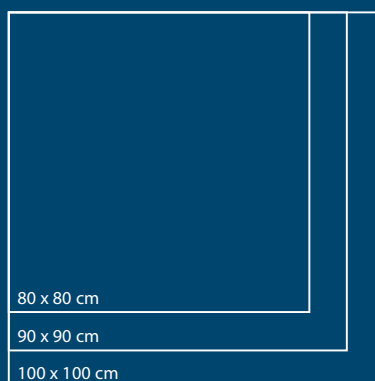

LARCA

80 x 80 cm

90 x 90 cm

100 x 100 cm