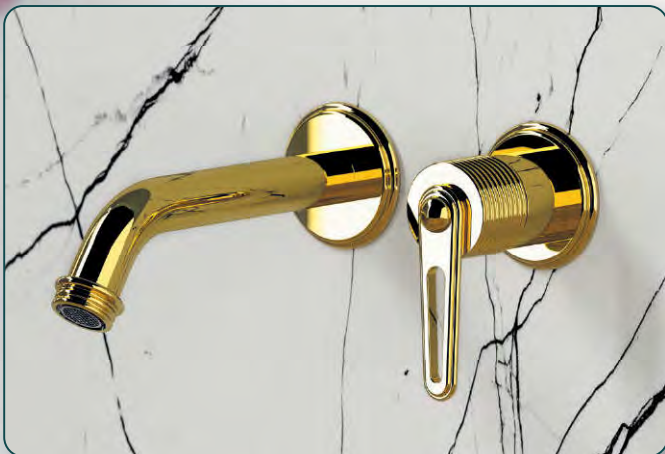

Mosdó csaptelep | Cikkszám: BB002