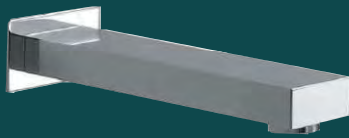

Három részes csaptelep  
| Cikkszám: GLAMTECH3

Négy részes termosztátos csaptelep |  
Cikkszám: TH101

Cikkszám: 48B100  
Szélesség: 170 mm

Cikkszám: BD31051  
Szélesség: 80 mm

Cikkszám: 1102-49  
Hosszúság: 200 mm