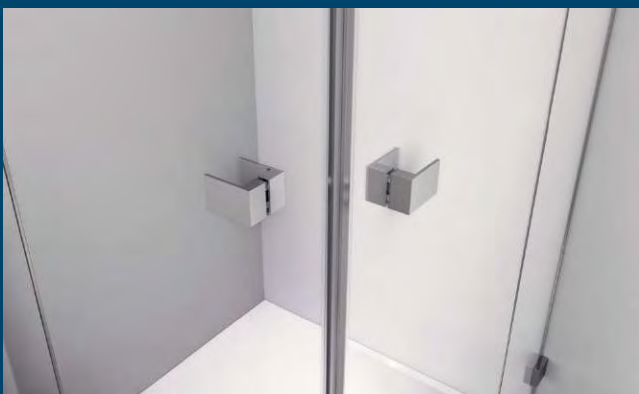

*Edzett biztonsági
8 mm-es üveg*