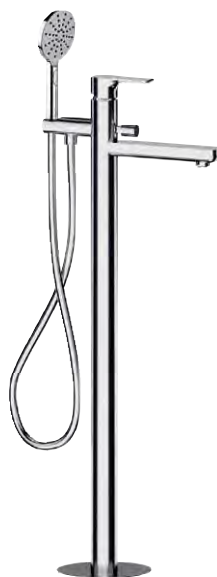

Térben álló kádtöltő csaptelep |
Cikkszám: XA21