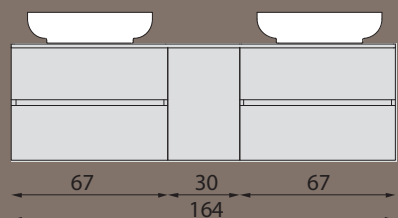

Példák összeállításokra