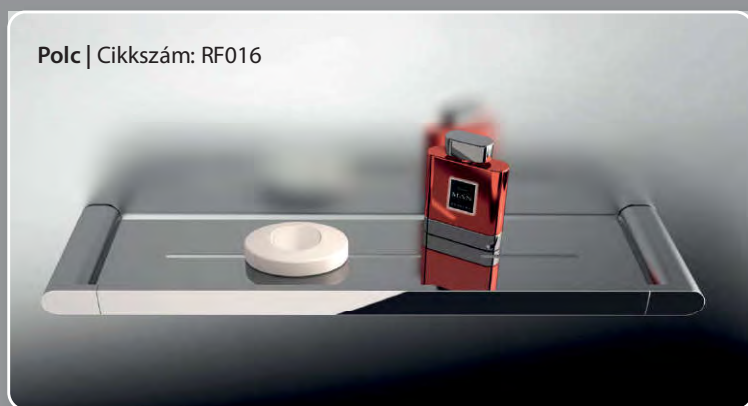

MASSZÍV
ALAP
KIEGÉSZÍTŐK

*Tökéletes illeszkedés a
fürdőszobába*