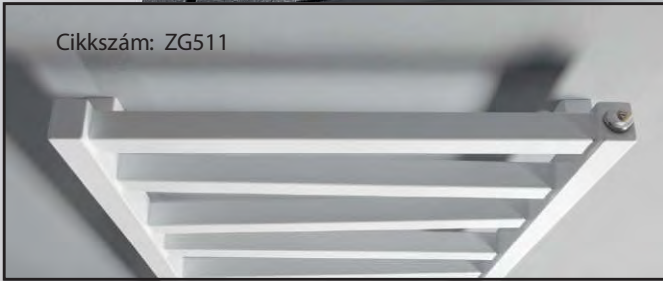

Radiátorok

ZIG

Egyedi design

Színminták

fehér

strukturált
antracit

matt
fekete

Cikkszám: ZG611B