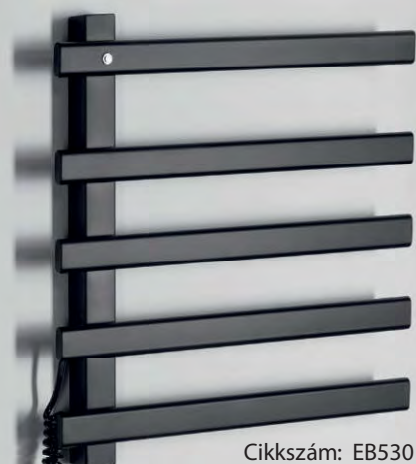

Cikkszám: EB530

matt fehér

matt fekete

190