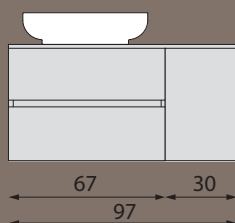

Cikkszám: DT070

Cikkszám: DT200

Cikkszám: DT070

Cikkszám: DT070-3030

Cikkszám: DT300-3030

*Helytakarékos szifon lehetővé teszi a mosdókagyló változtatható elhelyezését*

Alap méretek (cm)

Kombinált szélességek (cm)