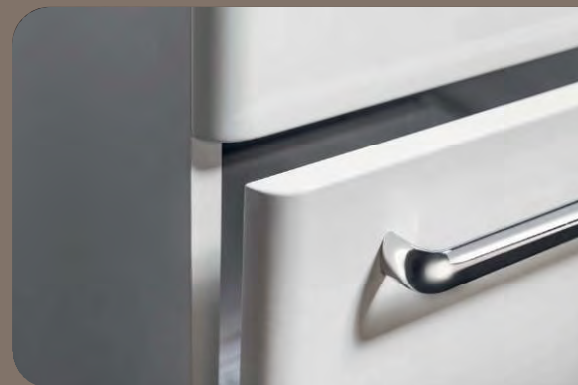

*Lekerekített
élek*