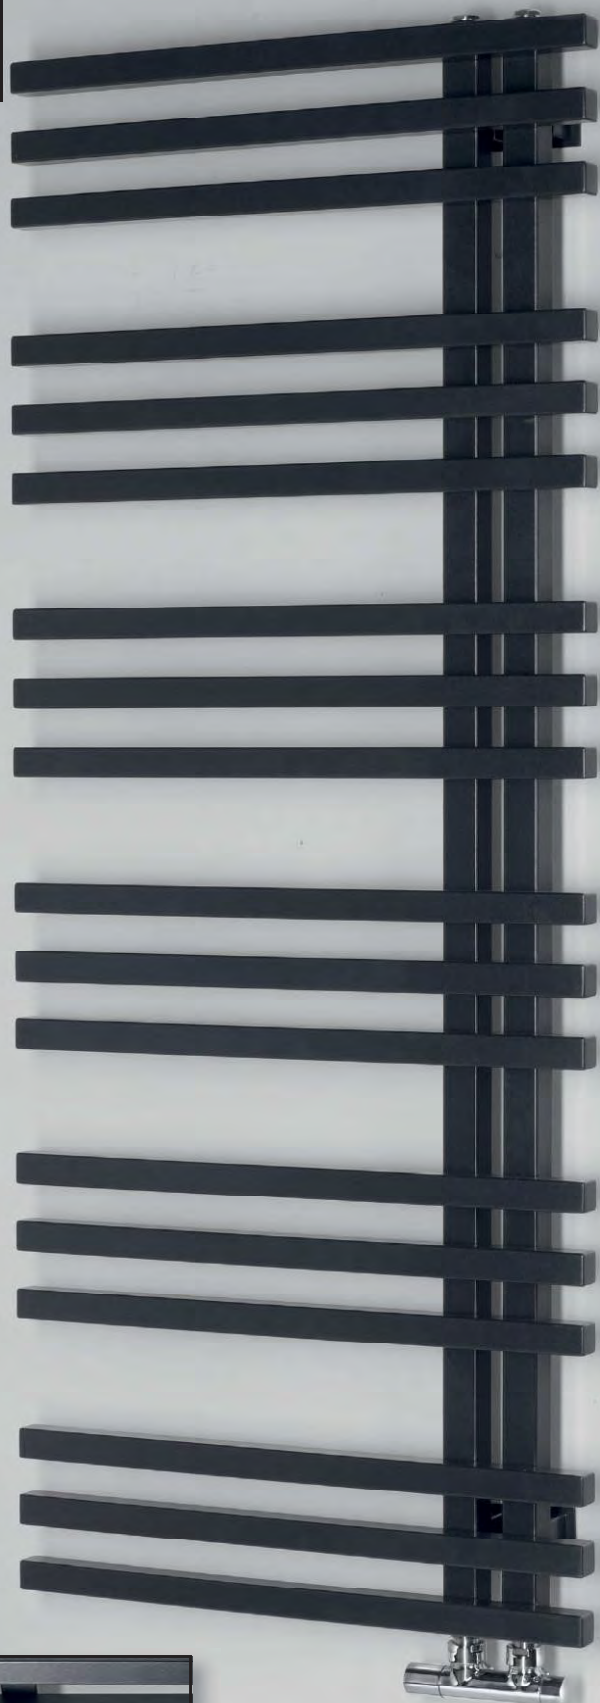

Cikkszám: IR701W