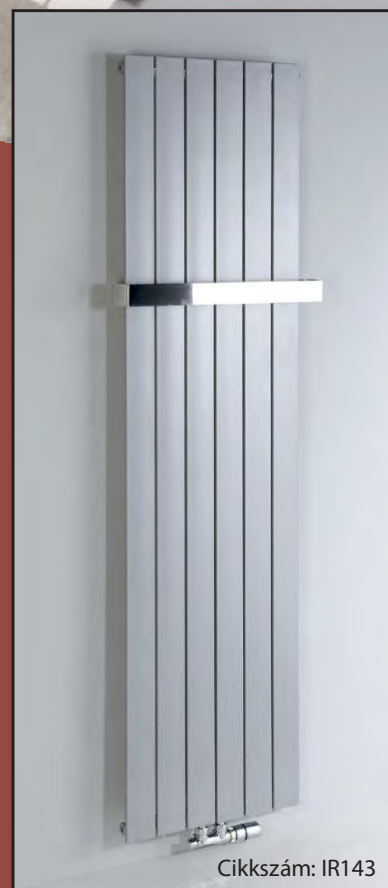

Cikkszám: IR143

Színminták

fehér

metál
ezüst

texturált
pala