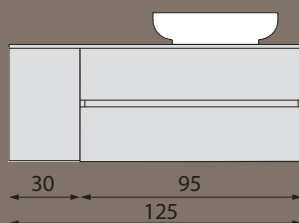

Cikkszám: DT070

Cikkszám: DT200

Cikkszám: DT070

Cikkszám: DT070-3030

Cikkszám: DT300-3030

*Helytakarékos szifon lehetővé teszi a mosdókagyló változtatható elhelyezését*

Alap méretek (cm)

Kombinált szélességek (cm)