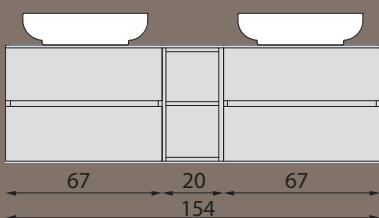

Cikkszám: DT070

Cikkszám: DT200

Cikkszám: DT070

Cikkszám: DT070-3030

Cikkszám: DT300-3030

*Helytakarékos szifon lehetővé teszi a mosdókagyló változtatható elhelyezését*

Alap méretek (cm)

Kombinált szélességek (cm)