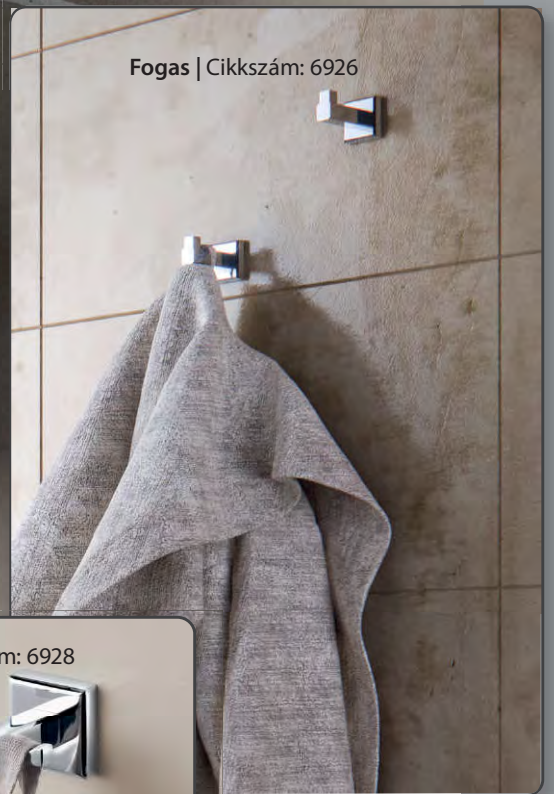

Ragasztható

Fogas | Cikkszám: 6926

Dupla fogas | Cikkszám: 6928