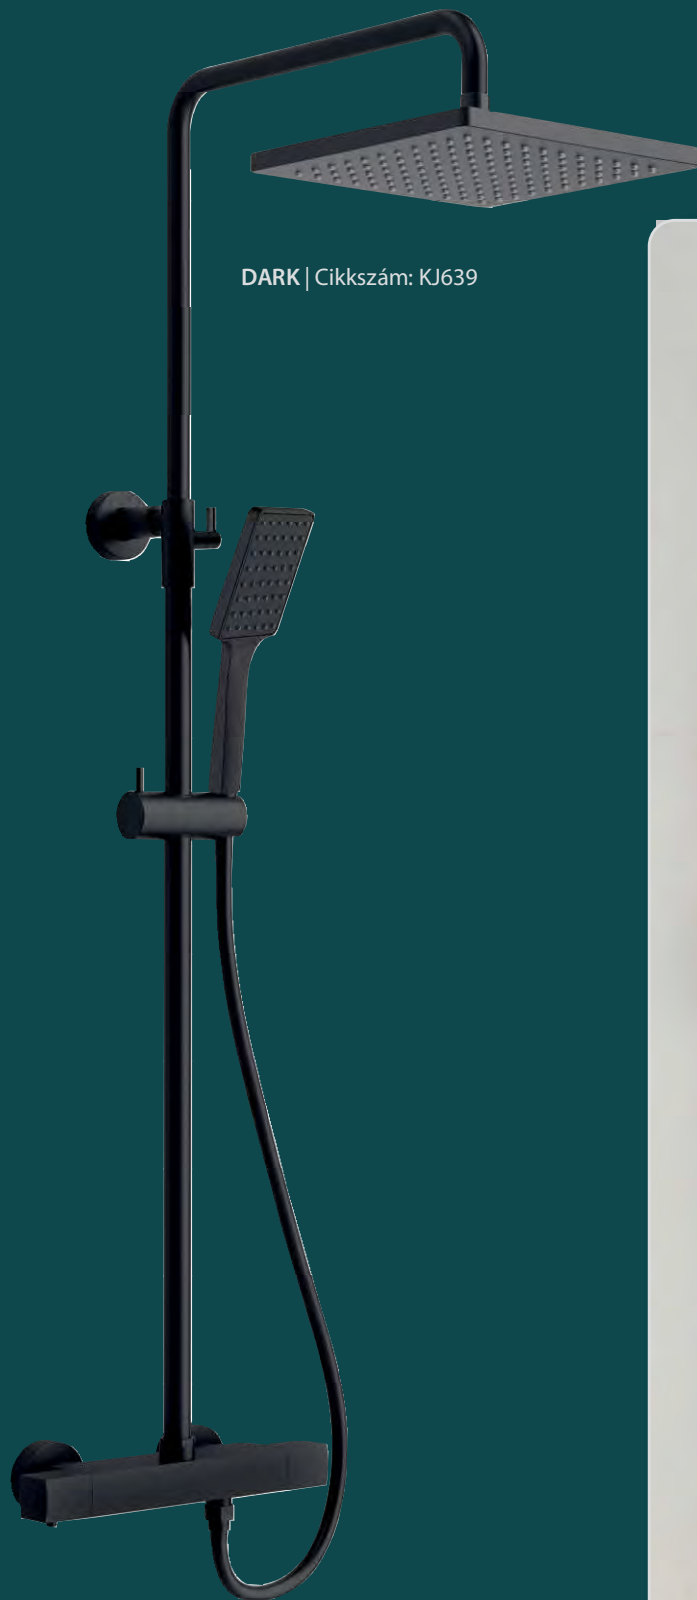

MOLA | Cikkszám: 80365

SPIRIT SQUARE | Cikkszám: 81251

GRACE | Cikkszám: WN326

PRESTIGE | Cikkszám: WN337

JACOB | Cikkszám: WN683

DARK | Cikkszám: KJ639

DAKAR | Cikkszám: SZ139

SOLARIS | Cikkszám: WD139G