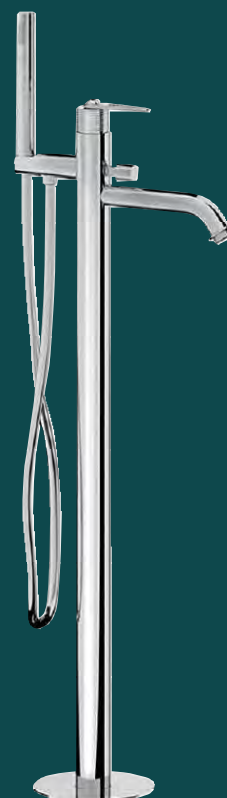

Kádtöltő csaptelep | Cikkszám: BB010

Zuhany csaptelep | Cikkszám: BB011

Zuhany csaptelep | Cikkszám: BB041  
1 irányú

Zuhany csaptelep | Cikkszám: BB042  
2 irányú

Térben álló kádtöltő csaptelep |  
Cikkszám: BB021