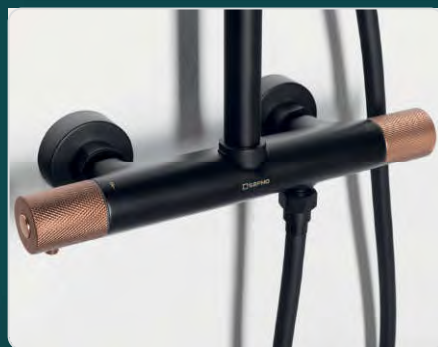

# SOLARIS

*Új design  
csaptelepek*

**N A G Y**

V Á L A S Z T É K ,

**S Z Í N E S**

K O M B I N Á C I Ó K

Mosdó csaptelep | Cikkszám: WD002

Mosdó csaptelep | Cikkszám: WD006