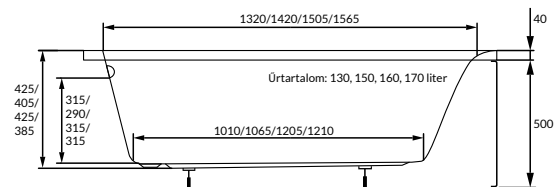

Műszaki rajzok

A fali csaptelep javasolt pozícióját jelölő ikon.

Molly

Danuta

Mona

Tamara