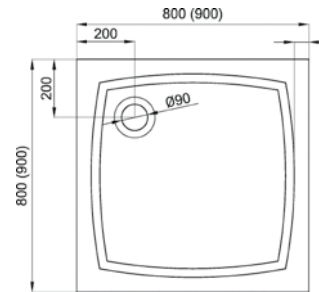

Nero A

íves
zuhanytálca

Nero E

íves
aszimmetrikus
zuhanytálca

Nero C

szögletes
zuhanytálca

Nero D

szögletes
aszimmetrikus
zuhanytálca