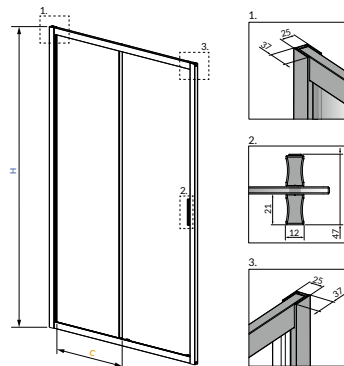

Comfort DWJ zuhanyajtó

Comfort	X	C	D	H
DWJ 100	985-1015	465-485	400	1900
DWJ 110	1085-1115	515-535	450	1900
DWJ 120	1185-1215	565-585	500	1900
DWJ 130	1285-1315	615-635	550	1900
DWJ 140	1385-1415	665-685	600	1900