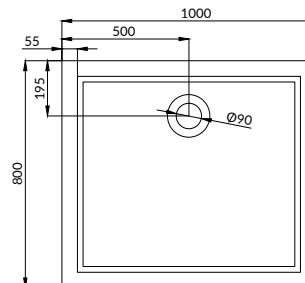

Nero A

íves
zuhanytálca

Nero E

íves
aszimmetrikus
zuhanytálca

Nero C

szögletes
zuhanytálca

Nero D

szögletes
aszimmetrikus
zuhanytálca