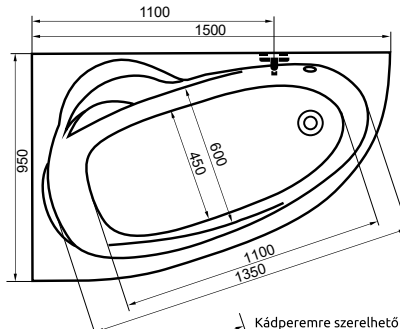

A fal csaptelep javasolt pozícióját jelölő ikon.

Kitty