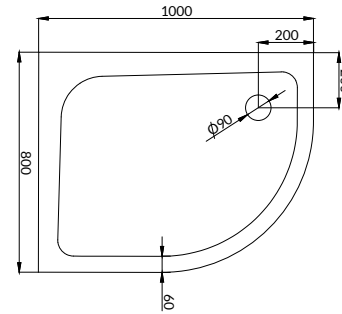

Nero E

íves
aszimmetrikus
zuhanytálca