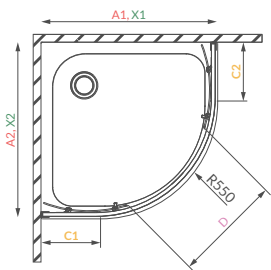

A fal csaptelep javasolt pozícióját jelölő ikon.

Kitty

Fortuna

Emily

Easy75 kádparaván

Comfort A, E íves zuhanykabin

Comfort/AE	A1	A2	X1	X2	C1	C2	D	H
A 80x80	800	800	785-800	785-800	265-280	265-280	475	1900
A 90x90	900	900	885-900	885-900	365-380	365-380	560	1900
E 80x100	800	1000	785-800	985-1000	265-280	465-480	515	1900