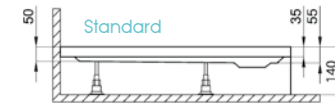

Nero A

íves
zuhanytálca

Nero E

íves
aszimmetrikus
zuhanytálca

Nero C

szögletes
zuhanytálca

Nero D

szögletes
aszimmetrikus
zuhanytálca