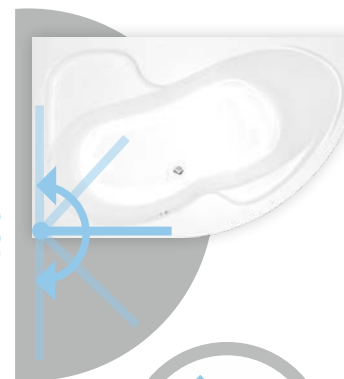

180°

Kifelé-befelé
nyitható kádparaván
Használaton kívül
vagy fürdéskor a
falra hajtható.

Emelőmechanikás
oszlopzsánér
Kíméli a kád felületét
és hatékonyan gátol-
ja a víz kifolyását a
paraván alatt.