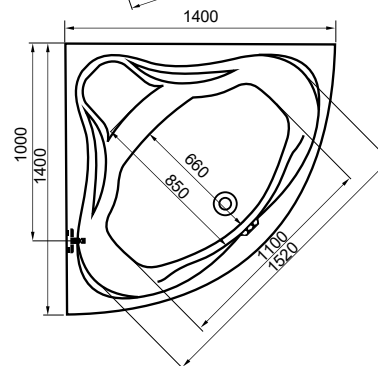

A fal csaptelep javasolt pozícióját jelölő ikon.

Kitty

Fortuna

Emily

Easy75 kádparaván

Comfort A, E íves zuhanykabin

Comfort/AE	A1	A2	X1	X2	C1	C2	D	H
A 80x80	800	800	785-800	785-800	265-280	265-280	475	1900
A 90x90	900	900	885-900	885-900	365-380	365-380	560	1900
E 80x100	800	1000	785-800	985-1000	265-280	465-480	515	1900

Comfort C, D szögletes zuhanykabin

Comfort/C,D	A1	A2	X1	X2	C1	C2	D	H
C 80x80	800	800	785-800	785-800	357-372	357-372	430	1900
C 90x90	900	900	885-900	885-900	407-422	407-422	500	1900
D 80x100	800	1000	785-800	985-1000	357-372	457-472	500	1900