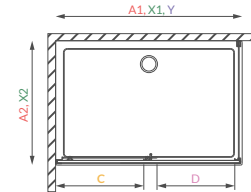

Comfort DWJ+S zuhanykabin

Comfort	A2	X2
S 80	800	785-800
S 90	900	885-900

Comfort	A1	X1	Y	C	D	H
DWJ 100	1000	985-1005	972-992	465-485	400	1900
DWJ 110	1100	1085-1105	1072-1092	515-535	450	1900
DWJ 120	1200	1185-1205	1172-1192	565-585	500	1900
DWJ 130	1300	1285-1305	1272-1292	615-635	550	1900
DWJ 140	1400	1385-1405	1372-1392	665-685	600	1900