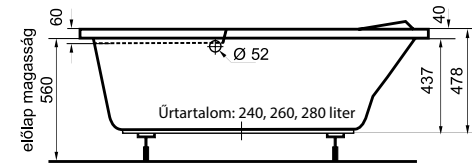

A fal csaptelep javasolt pozícióját jelölő ikon.

Kitty

Fortuna

Emily

Easy75 kádparaván

Comfort A, E íves zuhanykabin

Comfort/AE	A1	A2	X1	X2	C1	C2	D	H
A 80x80	800	800	785-800	785-800	265-280	265-280	475	1900
A 90x90	900	900	885-900	885-900	365-380	365-380	560	1900
E 80x100	800	1000	785-800	985-1000	265-280	465-480	515	1900