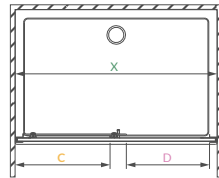

Comfort DWJ zuhanyajtó

Comfort	X	C	D	H
DWJ 100	985-1015	465-485	400	1900
DWJ 110	1085-1115	515-535	450	1900
DWJ 120	1185-1215	565-585	500	1900
DWJ 130	1285-1315	615-635	550	1900
DWJ 140	1385-1415	665-685	600	1900