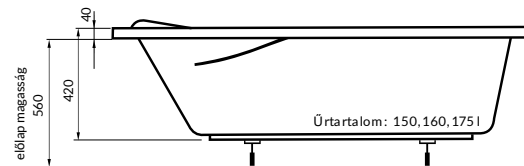

Műszaki rajzok

A fali csaptelep javasolt pozícióját jelölő ikon.

Molly