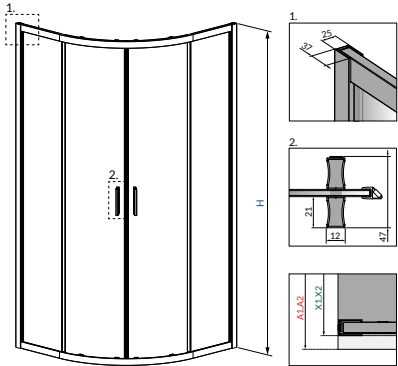

A fal csaptelep javasolt pozícióját jelölő ikon.

Kitty

Fortuna

Emily

Easy75 kádparaván

Comfort A, E íves zuhanykabin

Comfort/AE	A1	A2	X1	X2	C1	C2	D	H
A 80x80	800	800	785-800	785-800	265-280	265-280	475	1900
A 90x90	900	900	885-900	885-900	365-380	365-380	560	1900
E 80x100	800	1000	785-800	985-1000	265-280	465-480	515	1900