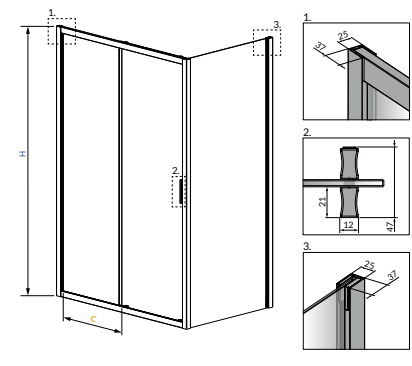

Comfort DWJ+S zuhanykabin

Comfort	A2	X2
S 80	800	785-800
S 90	900	885-900

Comfort	A1	X1	Y	C	D	H
DWJ 100	1000	985-1005	972-992	465-485	400	1900
DWJ 110	1100	1085-1105	1072-1092	515-535	450	1900
DWJ 120	1200	1185-1205	1172-1192	565-585	500	1900
DWJ 130	1300	1285-1305	1272-1292	615-635	550	1900
DWJ 140	1400	1385-1405	1372-1392	665-685	600	1900