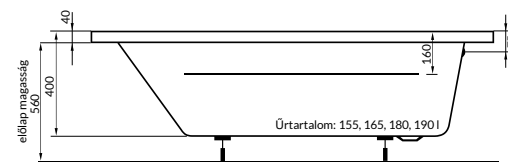

Műszaki rajzok

A fali csaptelep javasolt pozícióját jelölő ikon.

Molly

Danuta

Mona

Tamara