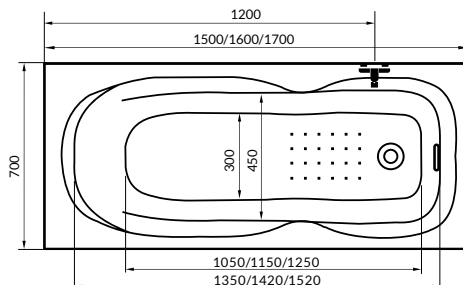

Műszaki rajzok

A fali csaptelep javasolt pozícióját jelölő ikon.

Molly