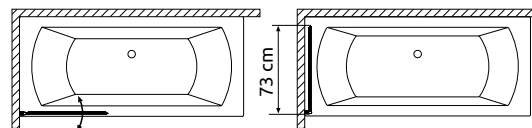

A fal csaptelep javasolt pozícióját jelölő ikon.

Kitty

Fortuna

Emily

Easy75 kádparaván

Comfort A, E íves zuhanykabin

Comfort/AE	A1	A2	X1	X2	C1	C2	D	H
A 80x80	800	800	785-800	785-800	265-280	265-280	475	1900
A 90x90	900	900	885-900	885-900	365-380	365-380	560	1900
E 80x100	800	1000	785-800	985-1000	265-280	465-480	515	1900