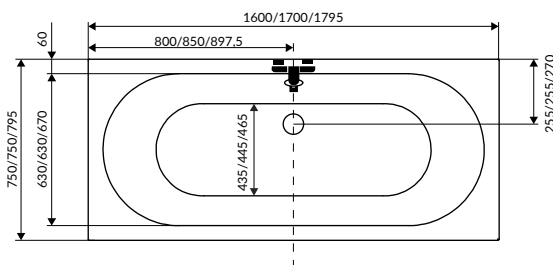

A fal csaptelep javasolt pozícióját jelölő ikon.

Kitty

Fortuna

Emily

Easy75 kádparaván

Comfort A, E íves zuhanykabin

Comfort/AE	A1	A2	X1	X2	C1	C2	D	H
A 80x80	800	800	785-800	785-800	265-280	265-280	475	1900
A 90x90	900	900	885-900	885-900	365-380	365-380	560	1900
E 80x100	800	1000	785-800	985-1000	265-280	465-480	515	1900