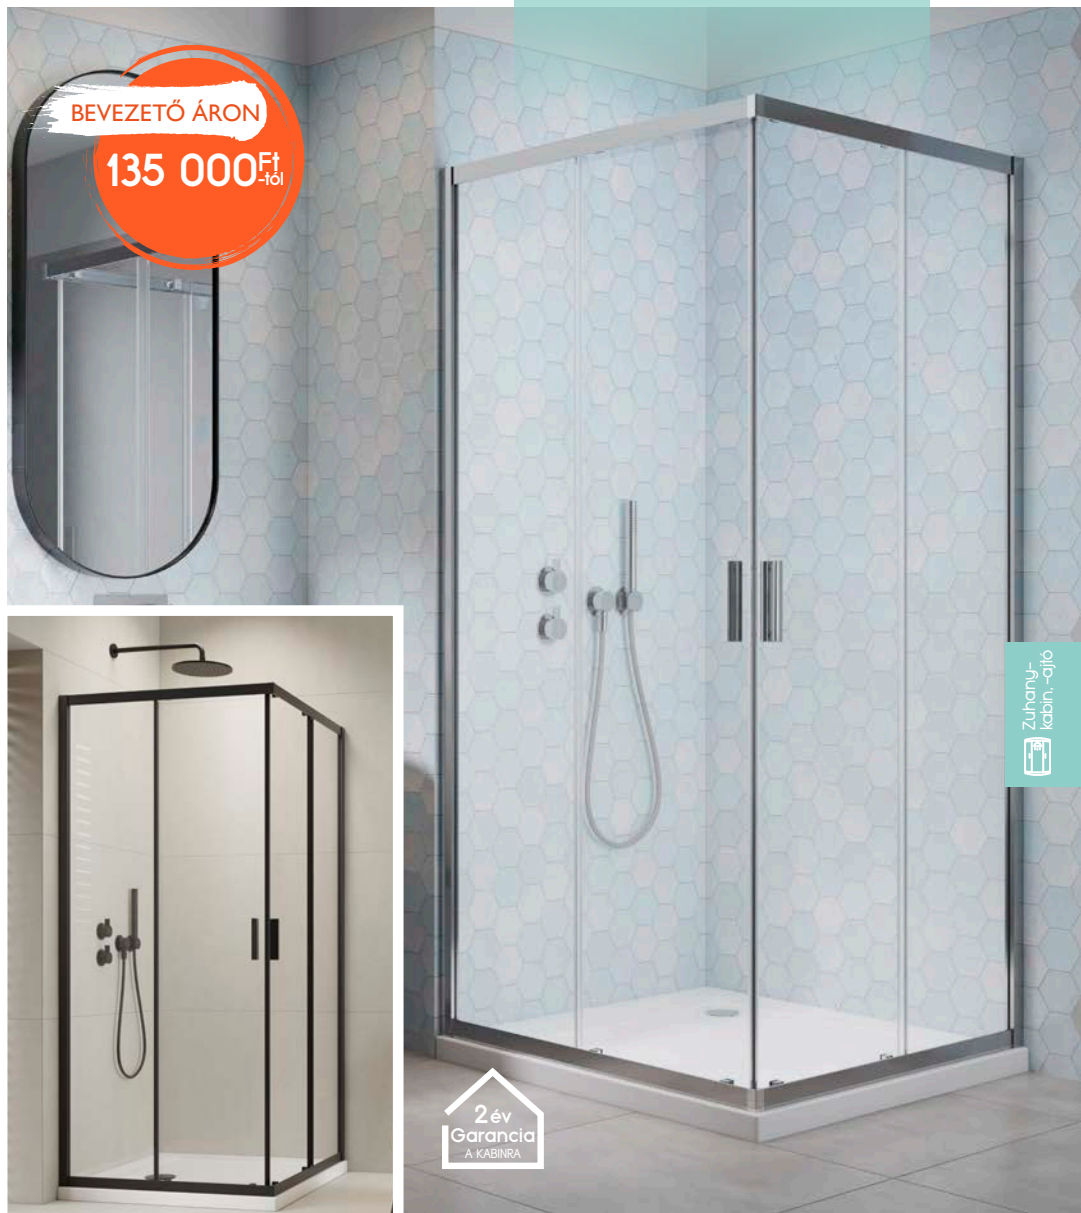

Comfort C,D szögletes zuhanykabinok

Méreték   Cikkszám   Listaár   Bevezető ár

Méreték	Cikkszám	Listaár	Bevezető ár
● Comfort C szögletes – Króm			
80×80×190 cm	10238080-01-01	449 900 Ft	135 000 Ft
90×90×190 cm	10239090-01-01	453 900 Ft	139 900 Ft
● Comfort D szögletes aszimmetrikus – Króm			
100×80×190 cm	10258010-01-01	459 900 Ft	145 500 Ft
● Comfort C szögletes – Fekete			
80×80×190 cm	10238080-54-01	463 000 Ft	148 000 Ft
90×90×190 cm	10239090-54-01	469 500 Ft	154 000 Ft
● Comfort D szögletes – Fekete			
100×80×190 cm	10258010-54-01	472 000 Ft	156 000 Ft

A Comfort D szögletes aszimmetrikus zuhanykabin **jobbos és balos** kivitelben is beépíthető, fordítható!