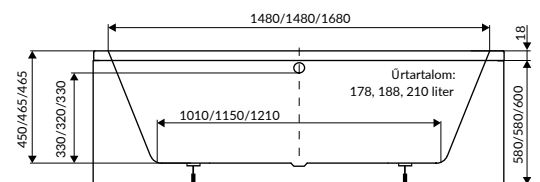

A fal csaptelep javasolt pozícióját jelölő ikon.

Kitty

Fortuna

Emily

Easy75 kádparaván

Comfort A, E íves zuhanykabin

Comfort/AE	A1	A2	X1	X2	C1	C2	D	H
A 80x80	800	800	785-800	785-800	265-280	265-280	475	1900
A 90x90	900	900	885-900	885-900	365-380	365-380	560	1900
E 80x100	800	1000	785-800	985-1000	265-280	465-480	515	1900