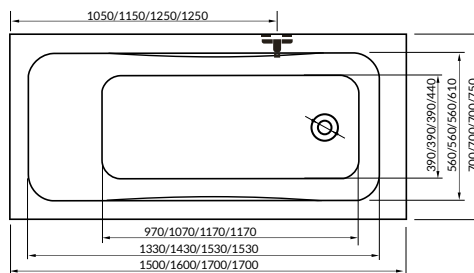

Szakképzett
kád- és zuhanyszakértők

Ingyenes parkolás

Műszaki rajzok

A fali csaptelep javasolt pozícióját jelölő ikon.

Molly

Danuta

Mona

Tamara