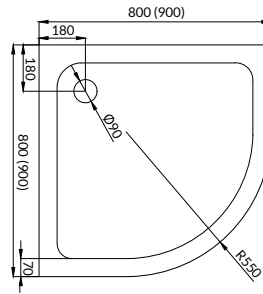

Nero A

íves
zuhanytálca