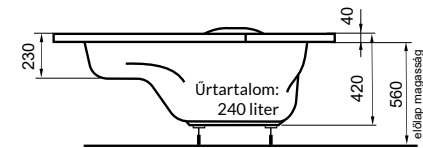

A fal csaptelep javasolt pozícióját jelölő ikon.

Kitty

Fortuna

Emily

Easy75 kádparaván

Comfort A, E íves zuhanykabin

Comfort/AE	A1	A2	X1	X2	C1	C2	D	H
A 80x80	800	800	785-800	785-800	265-280	265-280	475	1900
A 90x90	900	900	885-900	885-900	365-380	365-380	560	1900
E 80x100	800	1000	785-800	985-1000	265-280	465-480	515	1900