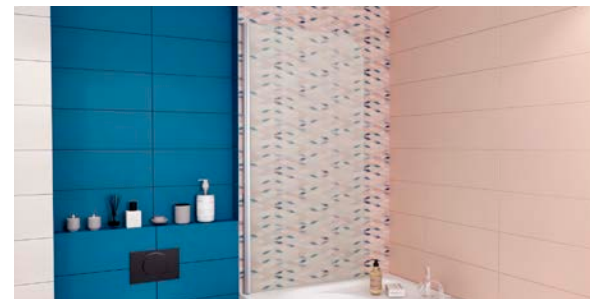

Kiváló minőségű alsó szilikonprofil
a megfelelő vízzárásért.