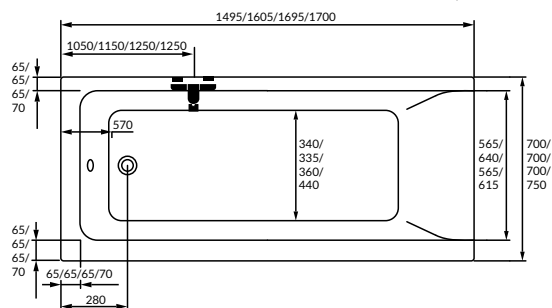

Műszaki rajzok

A fali csaptelep javasolt pozícióját jelölő ikon.

Molly

Danuta

Mona

Tamara