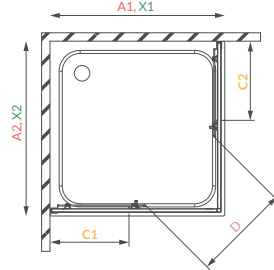

Comfort C, D szögletes zuhanykabin

Comfort/C,D	A1	A2	X1	X2	C1	C2	D	H
C 80x80	800	800	785-800	785-800	357-372	357-372	430	1900
C 90x90	900	900	885-900	885-900	407-422	407-422	500	1900
D 80x100	800	1000	785-800	985-1000	357-372	457-472	500	1900