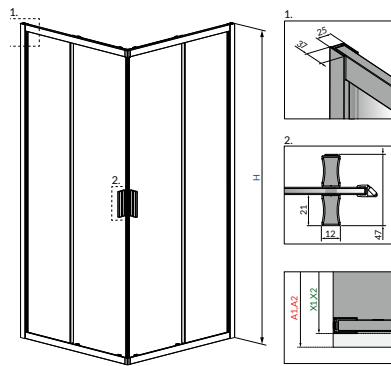

Comfort C, D szögletes zuhanykabin

Comfort/C,D	A1	A2	X1	X2	C1	C2	D	H
C 80x80	800	800	785-800	785-800	357-372	357-372	430	1900
C 90x90	900	900	885-900	885-900	407-422	407-422	500	1900
D 80x100	800	1000	785-800	985-1000	357-372	457-472	500	1900