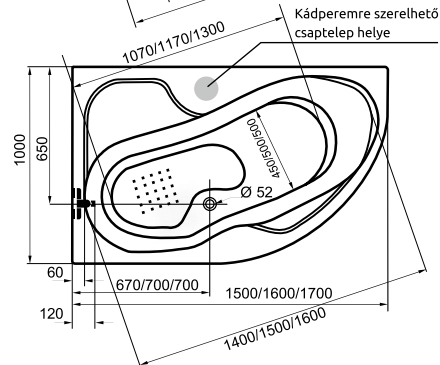

A fal csaptelep javasolt pozícióját jelölő ikon.

Kitty

Fortuna

Emily

Easy75 kádparaván