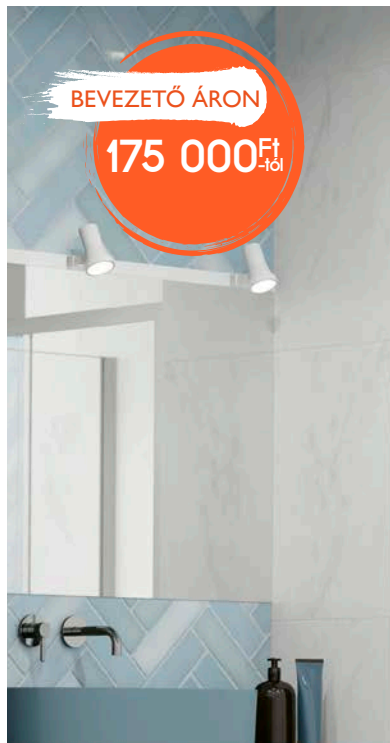

Comfort DWJ+S zuhanykabin

BEVEZETŐ ÁRON

175 000 Ft-tól

Méretek   Cikkszám   Listaár   Bevezető ár

Comfort DWJ ajtó – Króm

100 cm	10260100-01-01	408 900 Ft	98 500 Ft
110 cm	10260110-01-01	414 500 Ft	102 900 Ft
120 cm	10260120-01-01	417 900 Ft	106 900 Ft
130 cm	10260130-01-01	421 500 Ft	109 900 Ft
140 cm	10260140-01-01	427 500 Ft	115 900 Ft

Comfort S oldalfal – Króm

80 cm	10270080-01-01	84 500 Ft	76 500 Ft
90 cm	10270090-01-01	87 900 Ft	79 900 Ft

Comfort DWJ ajtó – Fekete

100 cm	10260100-54-01	419 000 Ft	108 000 Ft
110 cm	10260110-54-01	424 500 Ft	113 000 Ft
120 cm	10260120-54-01	429 000 Ft	117 000 Ft
130 cm	10260130-54-01	433 000 Ft	120 900 Ft
140 cm	10260140-54-01	439 900 Ft	127 000 Ft

Comfort S oldalfal – Fekete

80 cm	10270080-54-01	93 500 Ft	85 000 Ft
90 cm	10270090-54-01	98 000 Ft	89 000 Ft

A Comfort DWJ+S zuhanykabin 2 elemből áll: **Comfort DWJ zuhanyajtó** és **Comfort S oldalfal**. Minden elemnek saját termékkódja van. A kabin rendelésekor 2 termékkódot kell megadni.

Zuhanykabin - ajtó