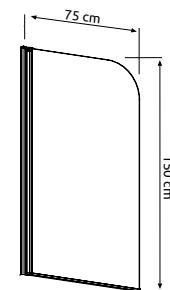

A fal csaptelep javasolt pozícióját jelölő ikon.

Kitty

Fortuna

Emily

Easy75 kádparaván

Comfort A, E íves zuhanykabin

Comfort/AE	A1	A2	X1	X2	C1	C2	D	H
A 80x80	800	800	785-800	785-800	265-280	265-280	475	1900
A 90x90	900	900	885-900	885-900	365-380	365-380	560	1900
E 80x100	800	1000	785-800	985-1000	265-280	465-480	515	1900