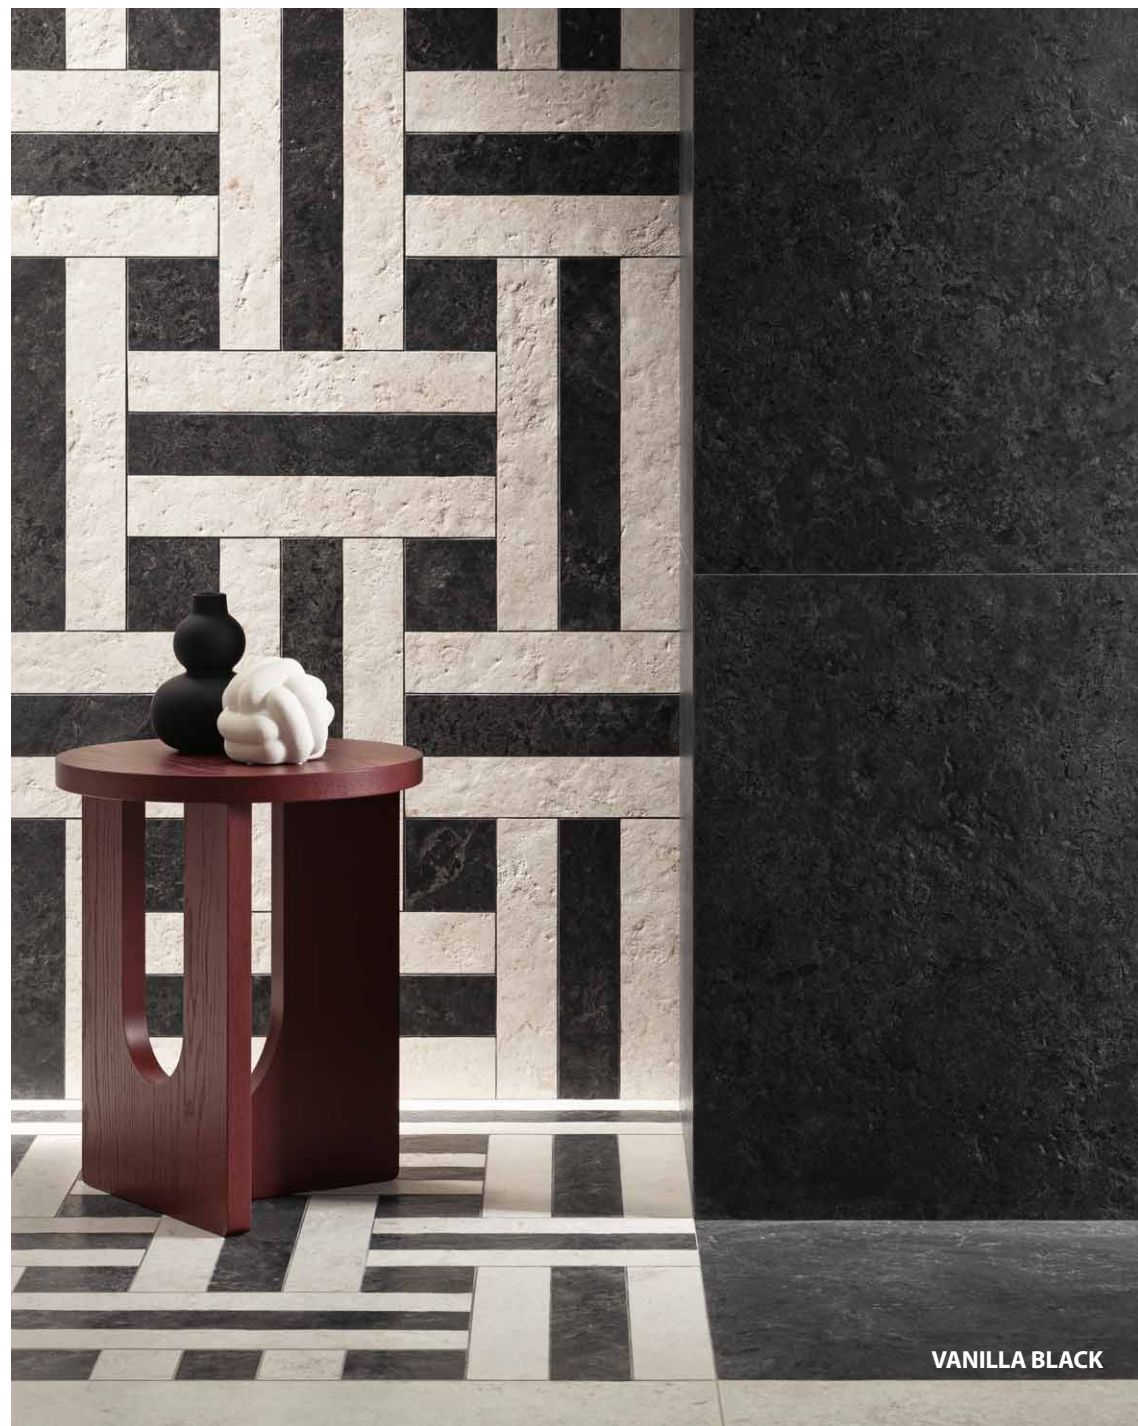

VANILLA BLACK

VANILLA BLACK

NOWOŚĆ

Klasyczne połączenie czerni i bieli zaskakuje zjawiskową strukturą. Delikatny wzór wprowadza do wnętrza niewymuszoną elegancję. Mocny geometryczny akcent aranżacji nadaje jej wyrazistości.