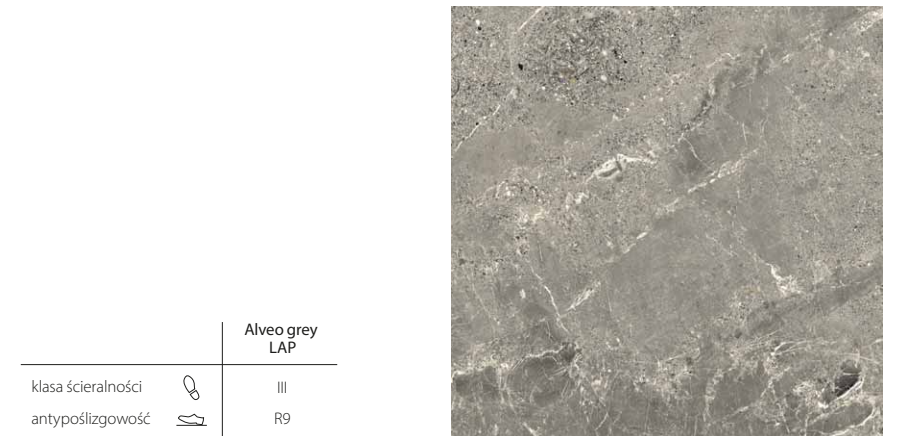

Płytką gresową Alveo grey LAP
598x598 mm/8 mm

📦 1,79 m²

		Alveo grey LAP
klasa ścieralności	👉	III
antypoślizgowość	👉	R9
mrozoodporność	❄️	tak
powierzchnia	☐	lappato