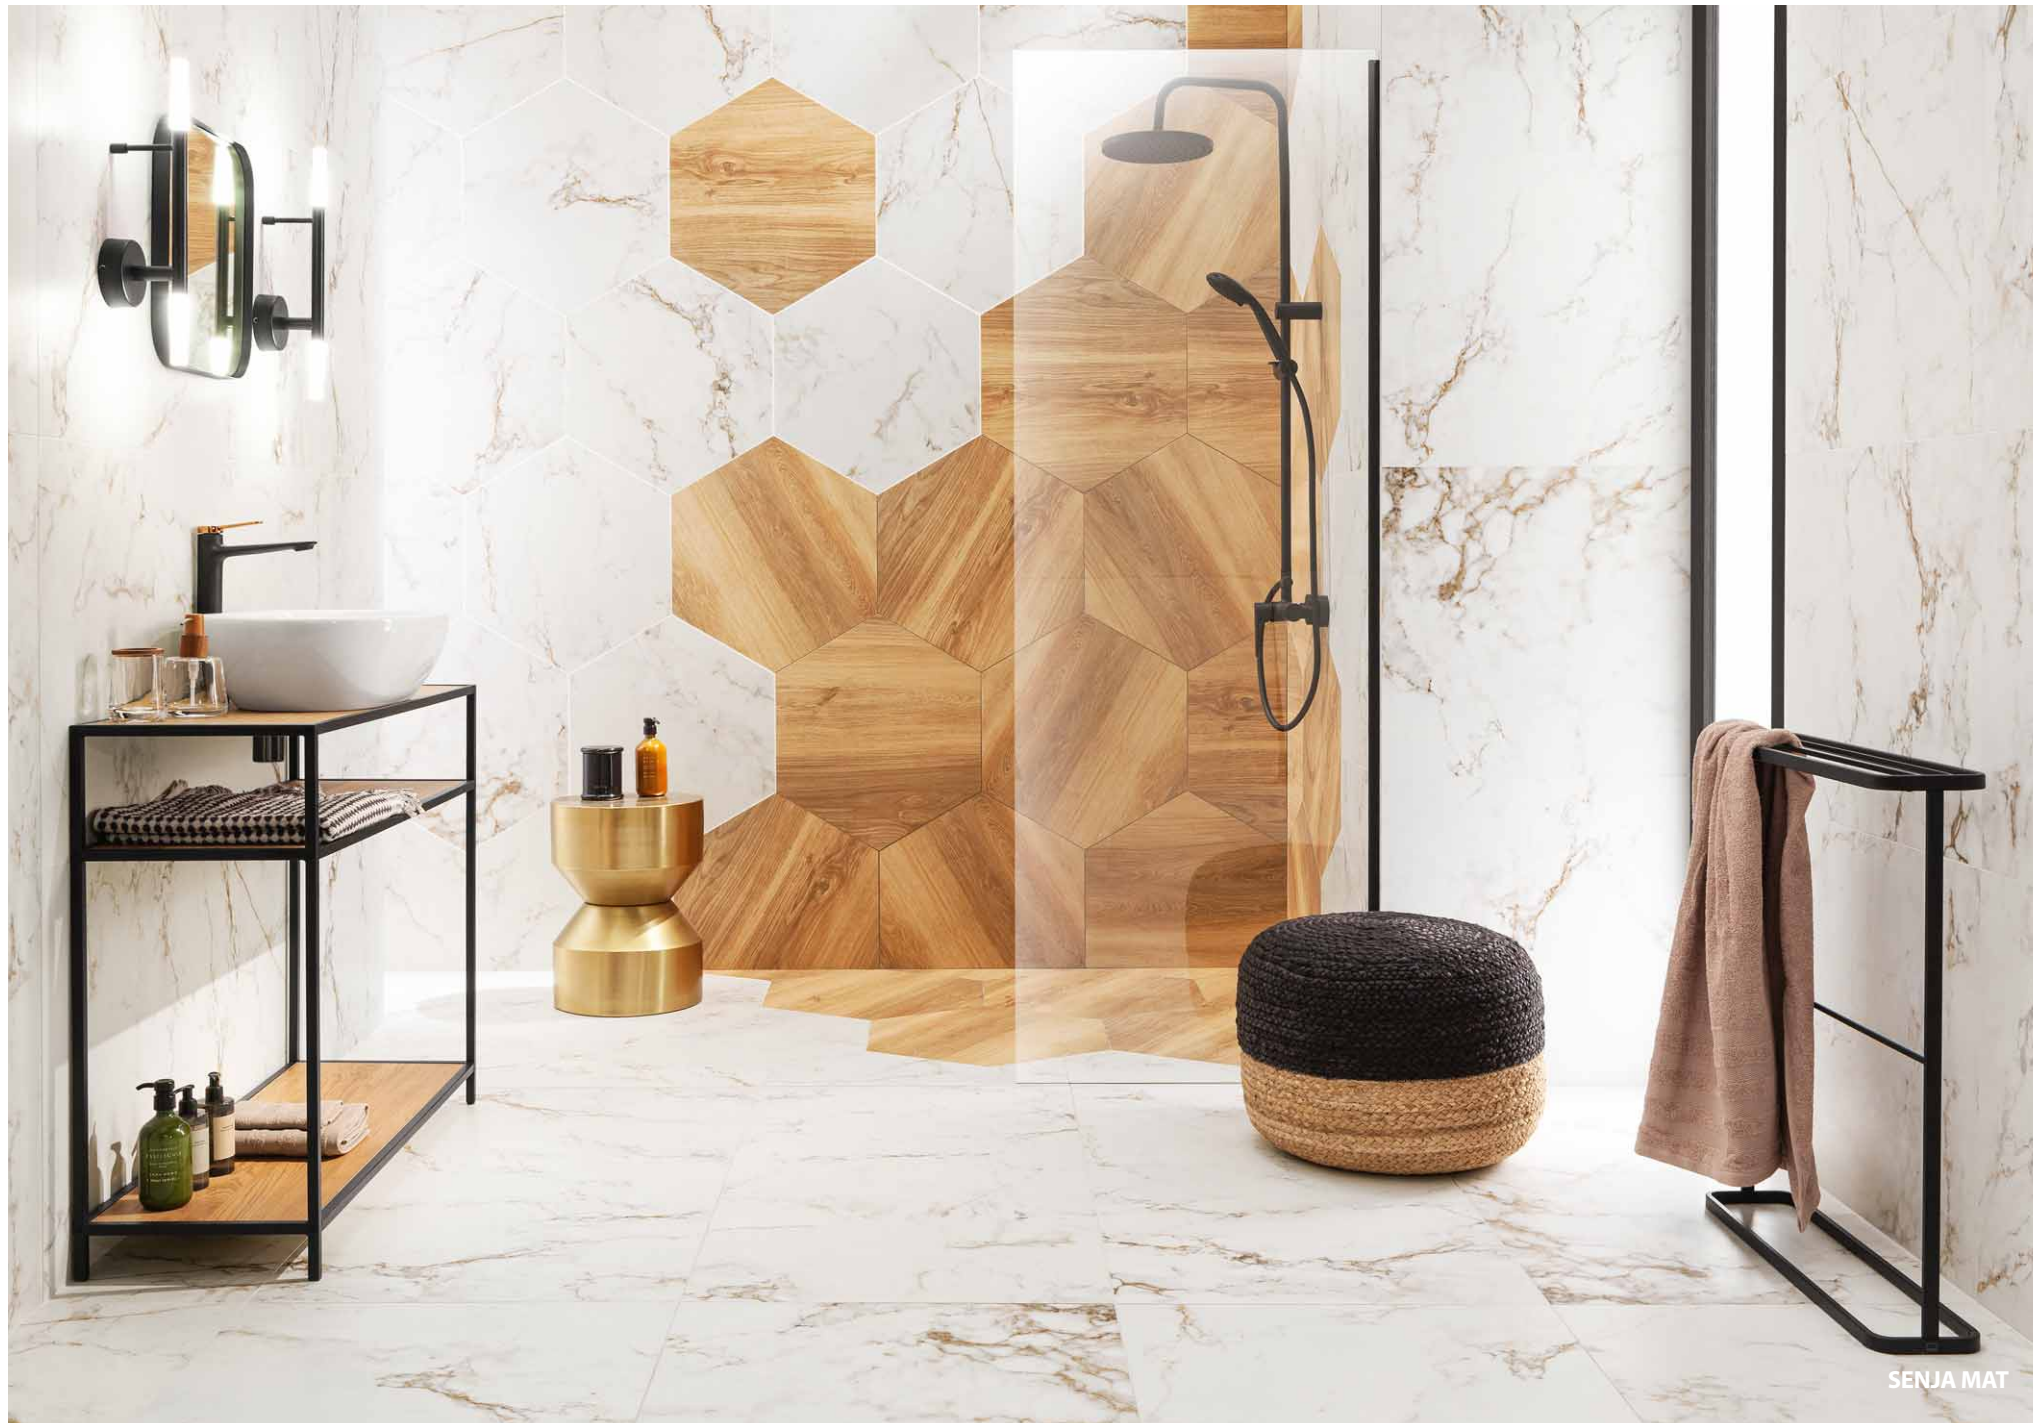

Jasne płytki Senja, o wzorze marmuru, nadadzą wnętrzu klasycznego uroku. Subtelne uzylenia w ciepłym, jasnobrązowym odcieniu, zachwycają łagodnością. Gustowne dodatki dopełnią aranżację i podkreślą jej styl.