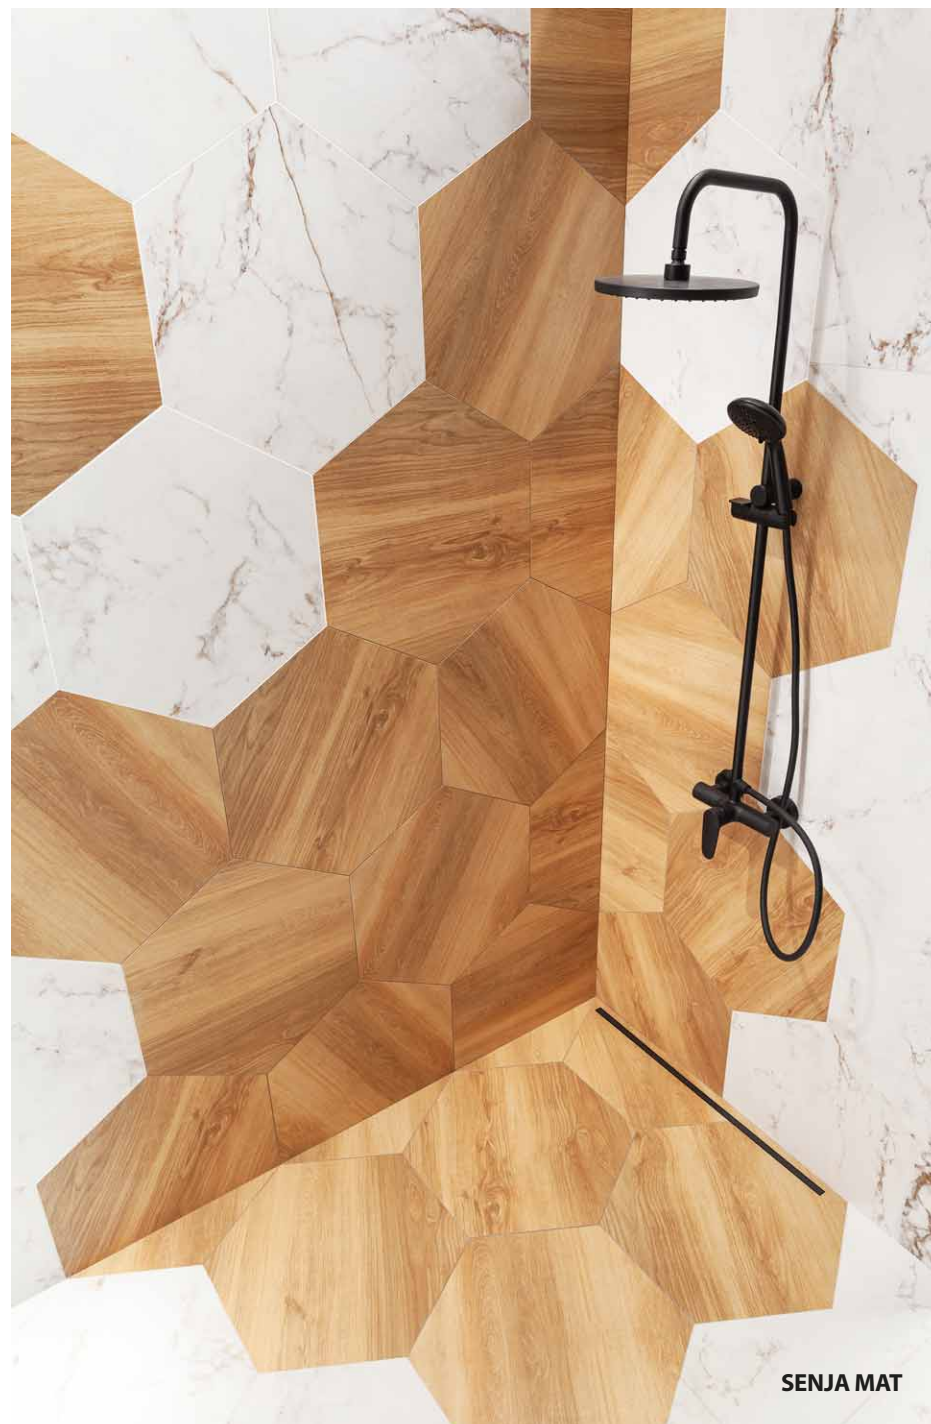

SENJA MAT

NOWOŚĆ

Płytki w kształcie heksagonu, w dwóch wersjach kolorystycznych, pozwolą wykreować przestrzeń pełną naturalnego piękna. Wzory drewna oraz marmur ze zjawiskowym szaro-brązowym użyciem tworzą wspaniałe połączenie.