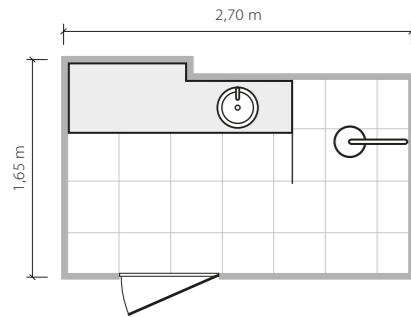

Edello

Inna niż wszystkie

4,2 m²

Łazienka na planie prostokąta.
Prysznic na podeście o wymiarach
90 x 90 cm.