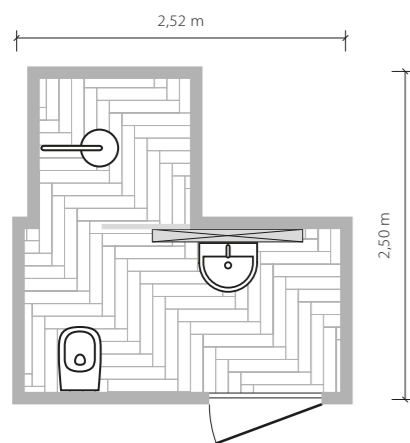

# Burano

*W otoczeniu zieleni*

**4,7 m<sup>2</sup>**

Łazienka o nieregularnym kształcie.  
Wnęka prysznicowa o wymiarach 120 x 130 cm.

Organiczne barwy spotykają się tu z roślinną dekoracją, wzorem drewna i geometryczną formą. To inspiracja naturą, która daje wytchnienie w codziennym pędzie i zaproszenie do wyjątkowego świata przyrody w klimacie botanicznego ogrodu.