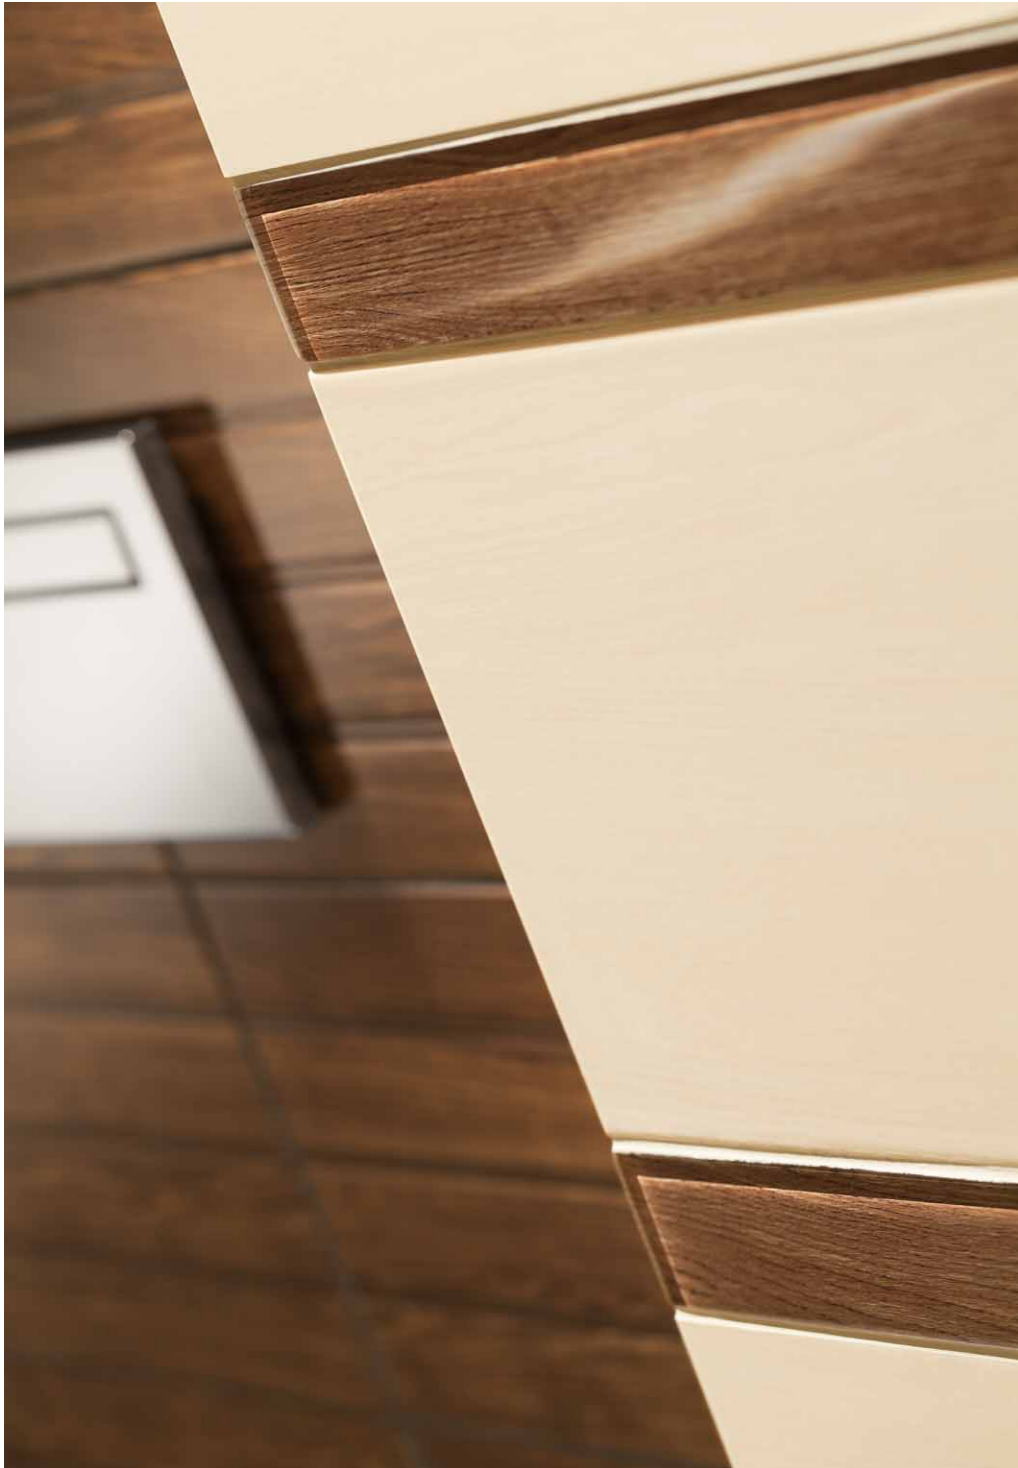

Drewno obok szkła

Ozdobą łazienki są tu płytki o strukturze drewna oraz dekoracyjne szkło w postaci listwy i elementów mozaiki.