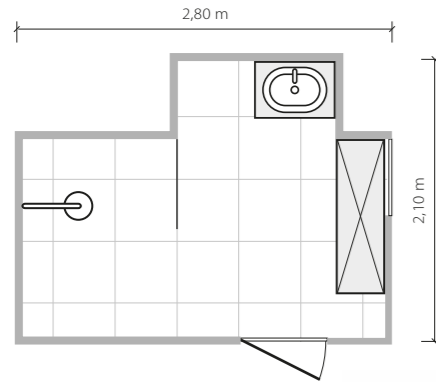

# Idylla

Wariacja na temat egzotyki

**4,9m<sup>2</sup>**

Łazienka z oknem i wnęką na umywalkę. Prysznic o wymiarach 120 x 100 cm.