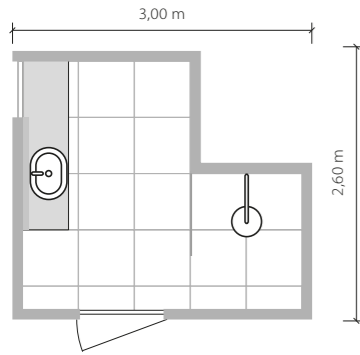

listwa ścienna  
598 x 23 mm POŁYSK

**Bihara leaves**  
dekoracja ścienna 4-elementowa  
4 \* 598 x 298 mm MAT

# Lily leaves

*Urokliwy widok*

**6,25 m<sup>2</sup>**

Łazienka z prysznicem we wnęce  
120 x 140 cm.