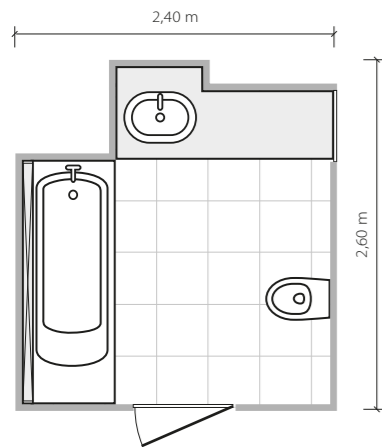

Blink

Subtelny urok srebra

5,5 m²

Łazienka o nieregularnym kształcie z oknem. Wanna o wymiarach 170 x 70 cm.