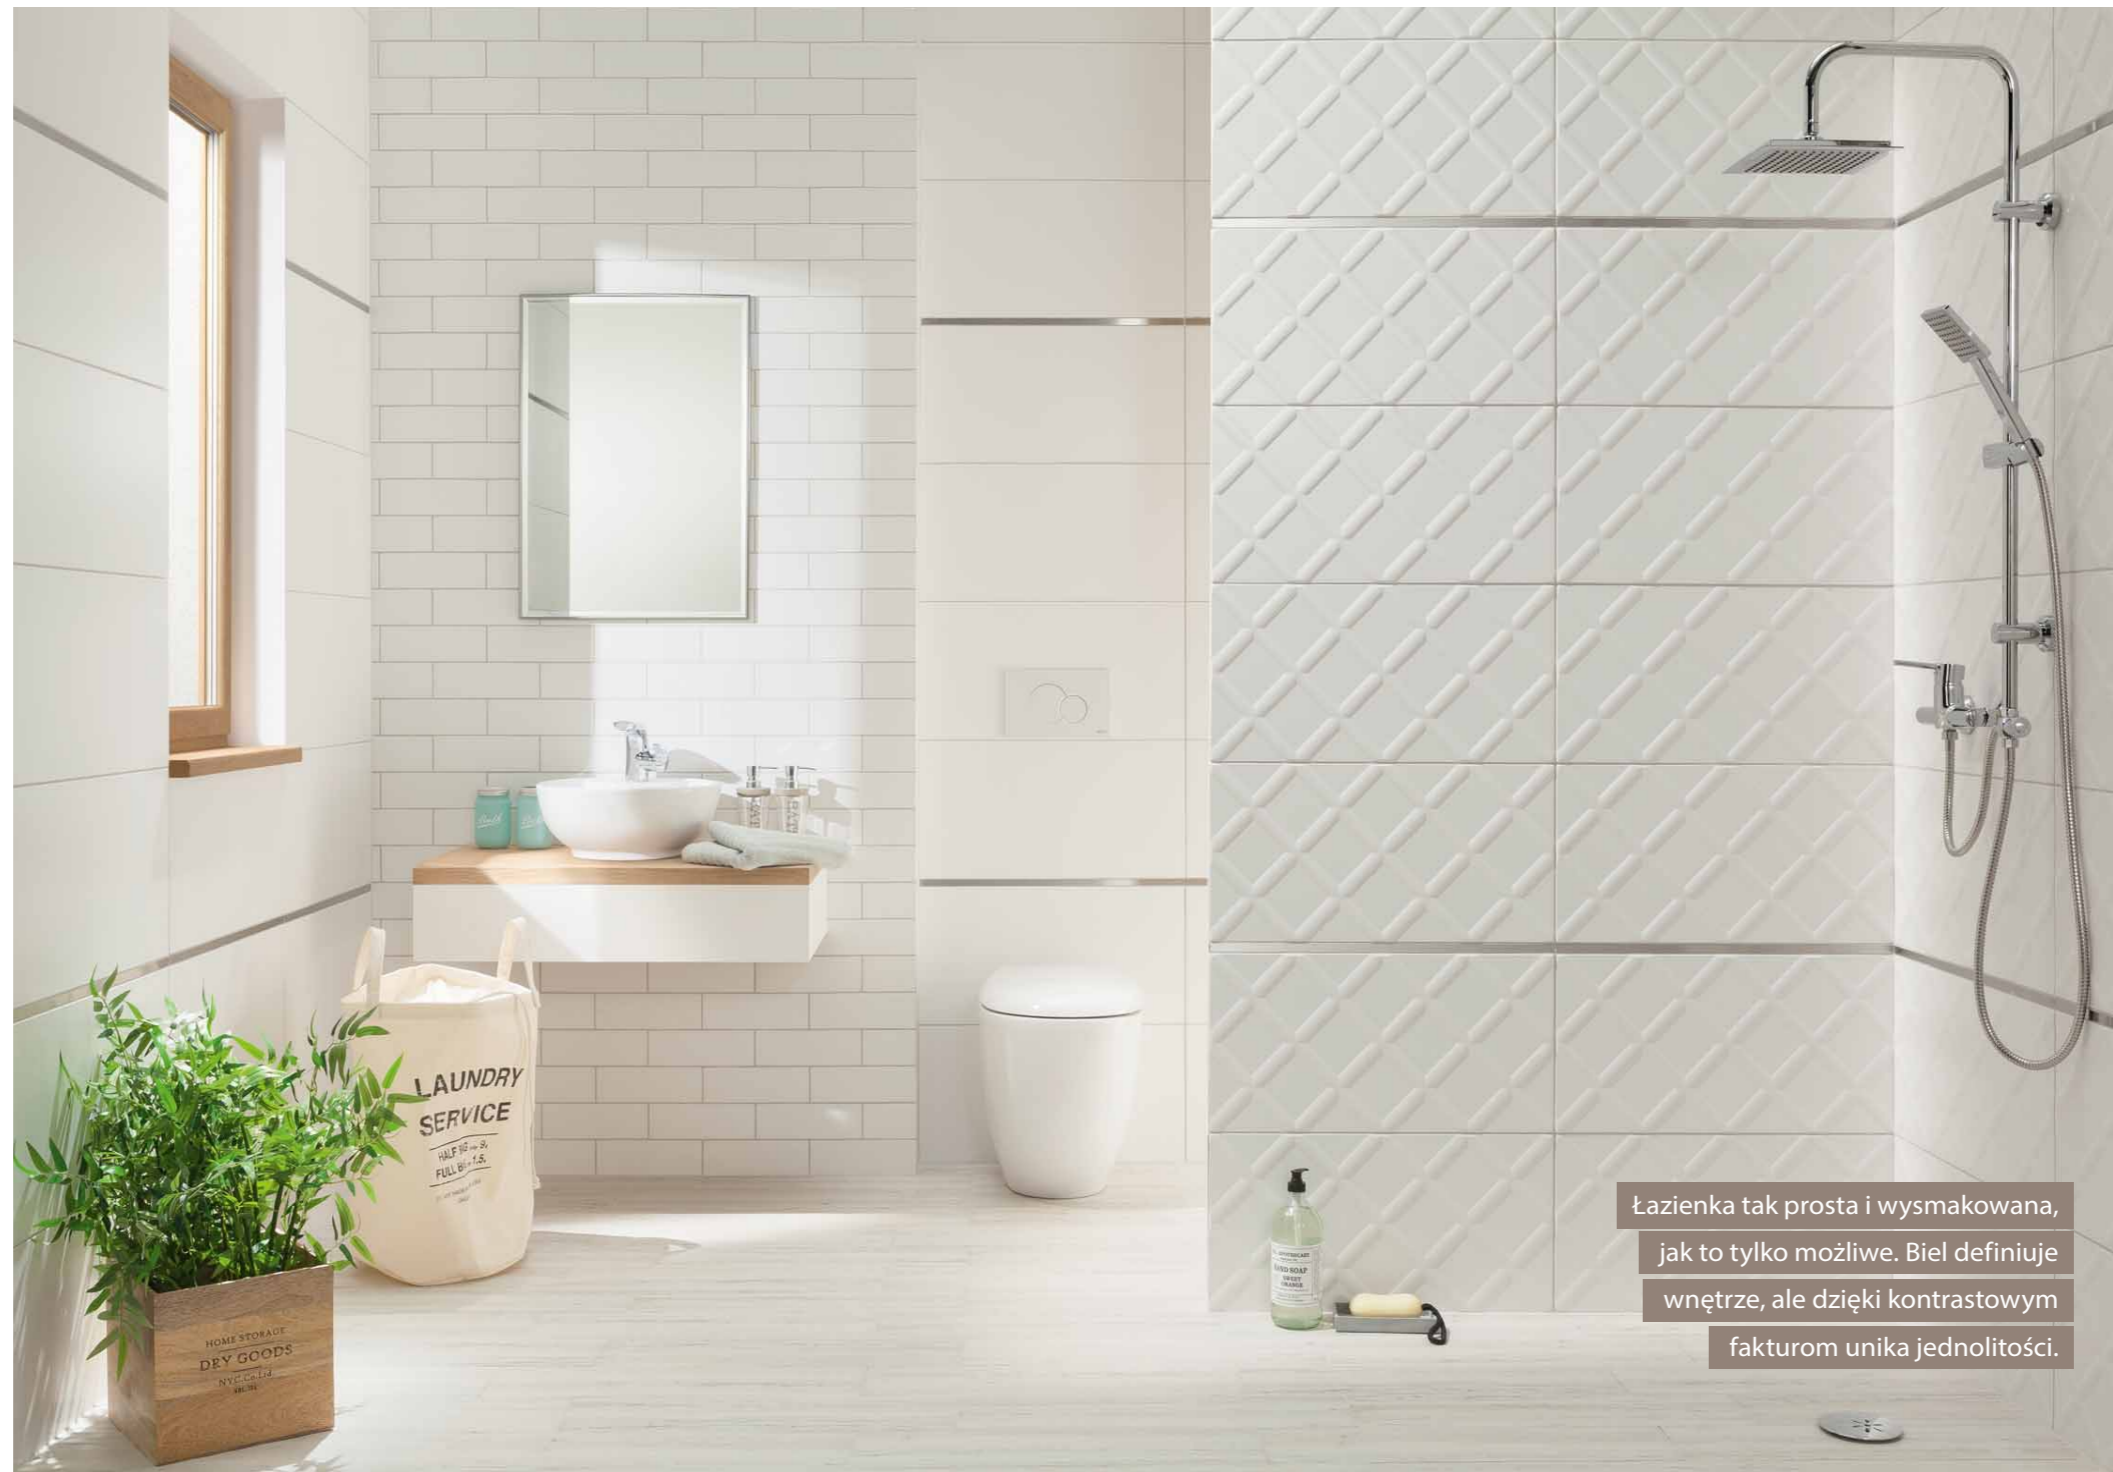

## Sprowadzona do minimum

Biel płytek pozwala na grę fakturami. Z kolei zastosowanie w łazience różnych wzorów to sposób na wydzielenie stref.

**5,4m<sup>2</sup>**

Łazienka o nieregularnym kształcie, z oknem. Wnęka prysznicowa o wymiarach 120 × 100 cm.