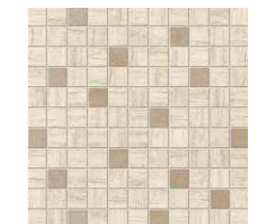

**Pinia beż**  
 płytki ścienna  
 360x250 mm POŁYSK

**Pinia beż STR**  
 płytki ścienna  
 360x250 mm POŁYSK

**Pinia beż**  
 dekor ścienny  
 360x250 mm POŁYSK

**Pinia beż**  
 listwa ścienna  
 360x74 mm POŁYSK