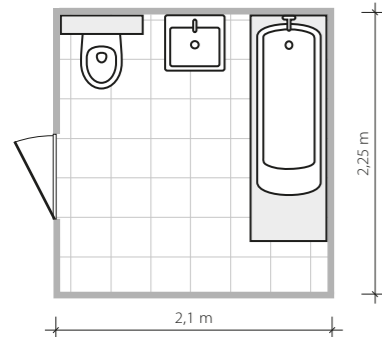

# Inverno

Rozmowa deseni

4,7 m<sup>2</sup>

Łazienka na planie prostokąta.  
Wanna o wymiarach 170 × 75 cm.