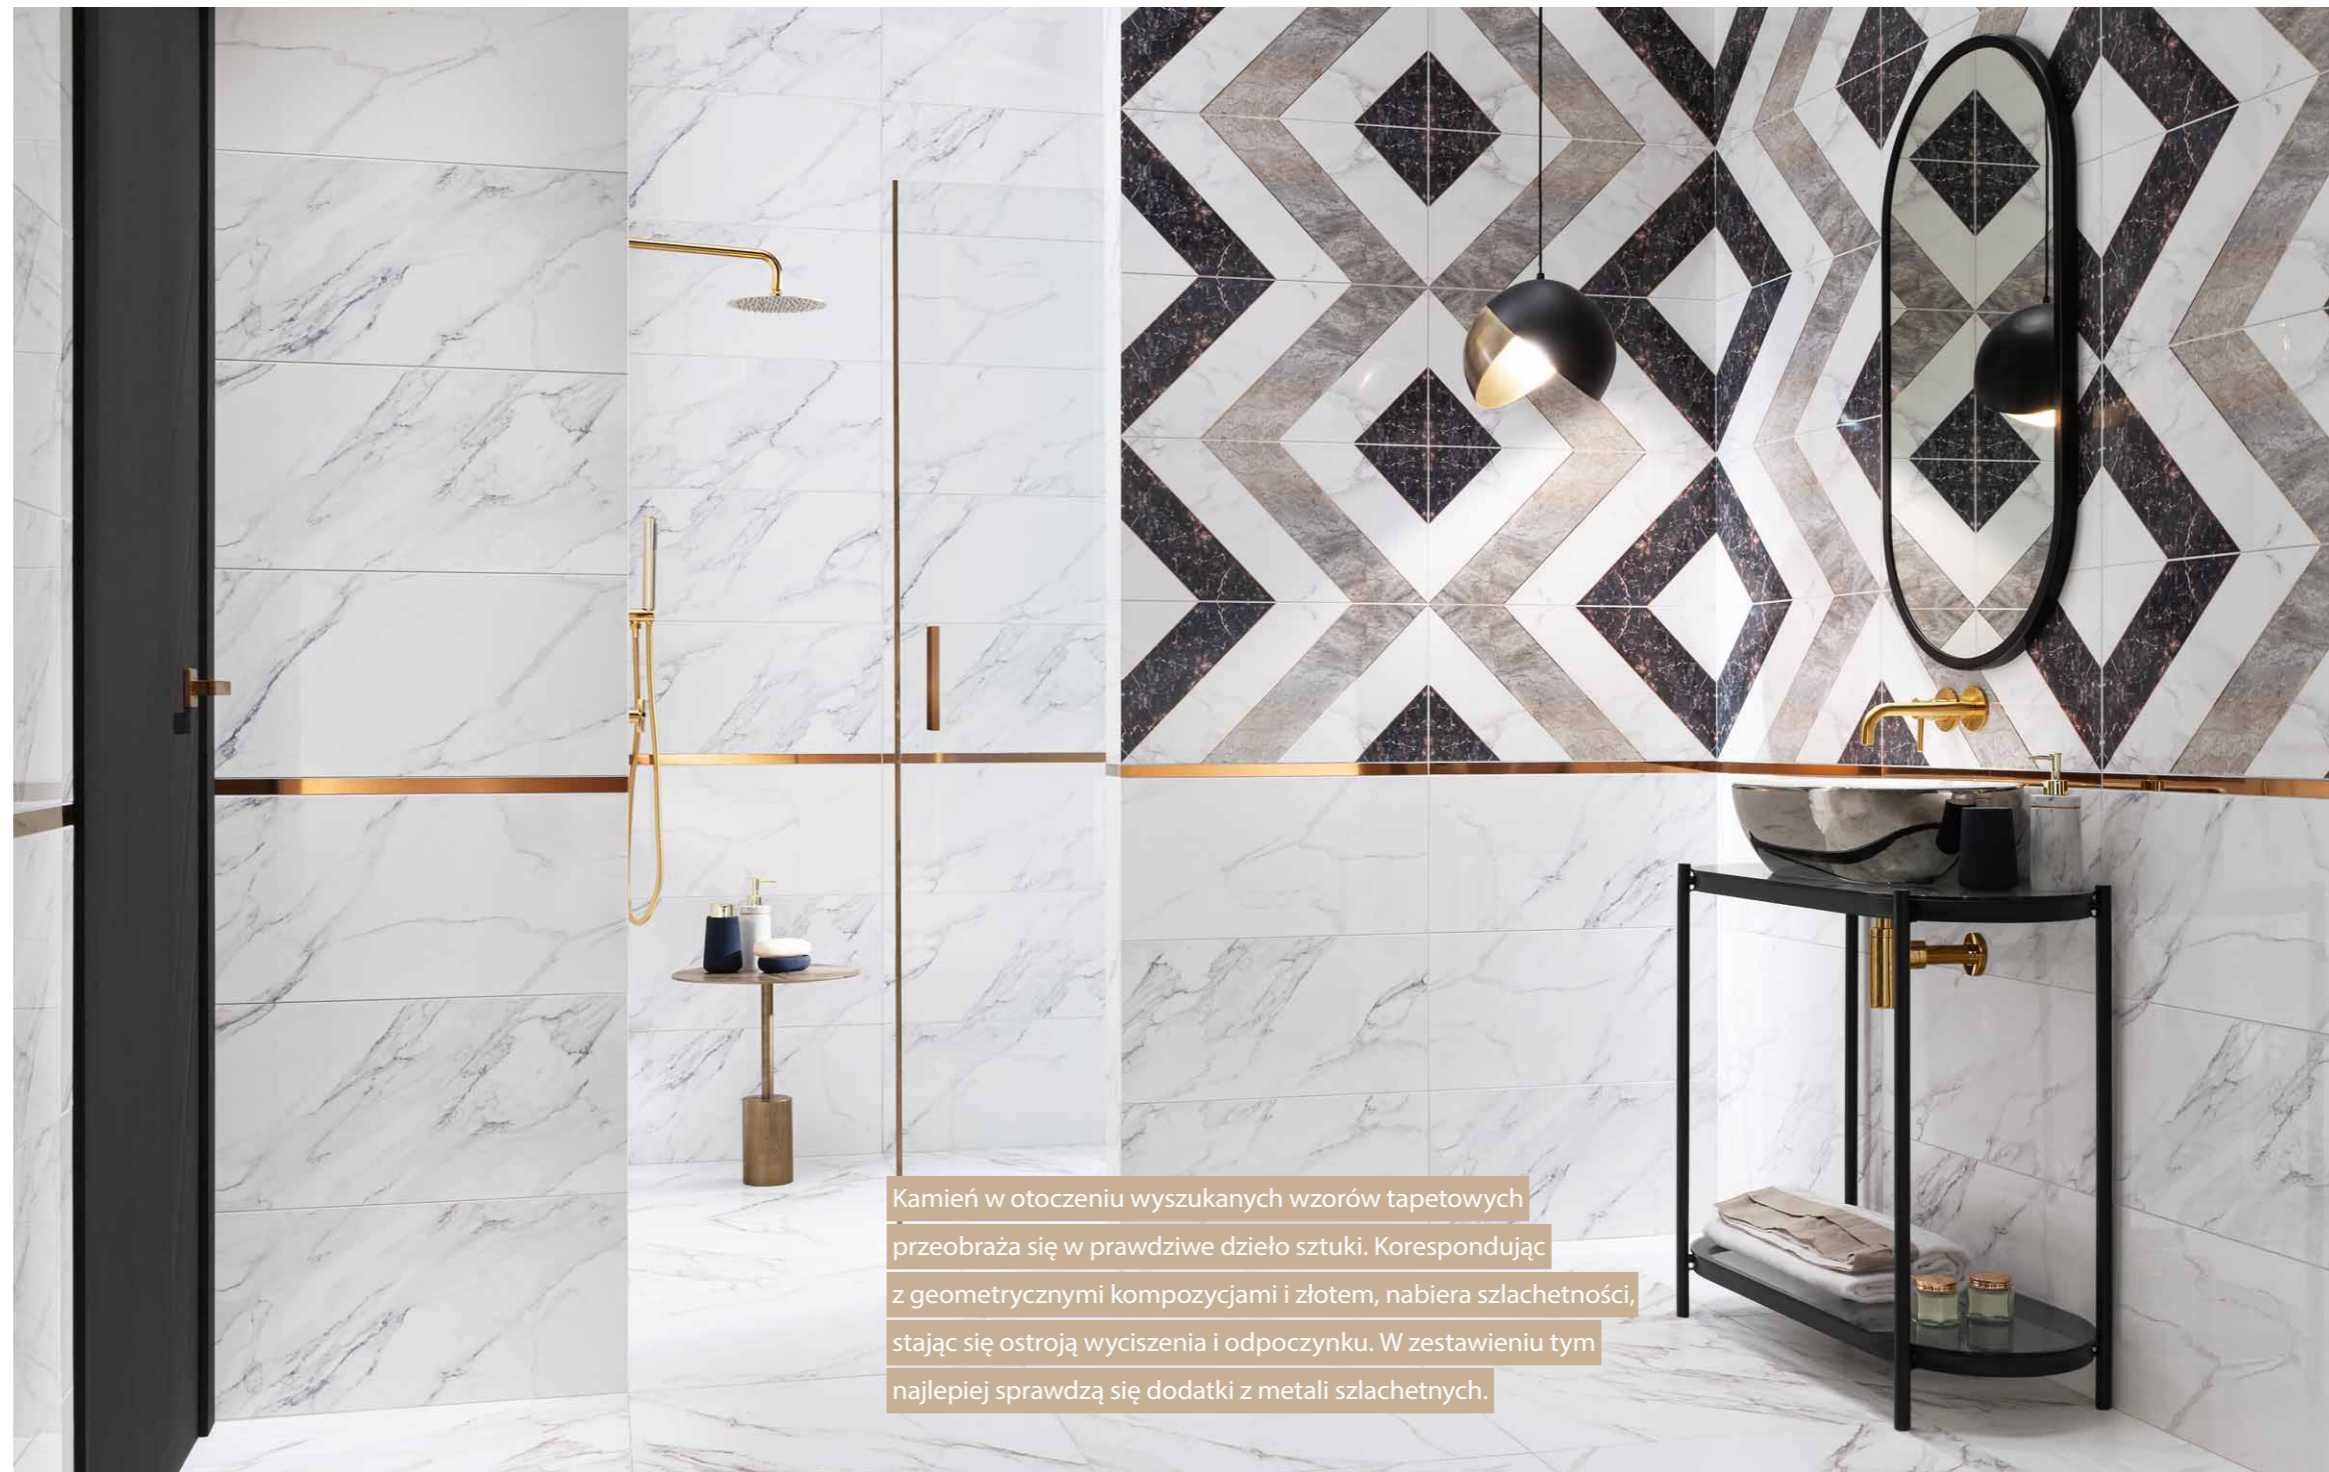

Kamień w otoczeniu wyszukanych wzorów tapetowych przeobraża się w prawdziwe dzieło sztuki. Korespondując z geometrycznymi kompozycjami i złotem, nabiera szlachetności, stając się ostroją wyciszenia i odpoczynku. W zestawieniu tym najlepiej sprawdzą się dodatki z metali szlachetnych.