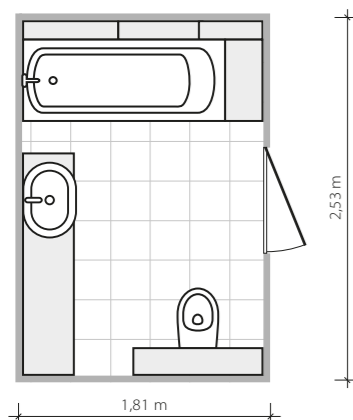

Gra dekoracji

W łazience hołdującej naturze nie mogło zabraknąć dekoru z motywem roślinnym. Delikatne liście wypełniły po sam sufit wnękę przy wannie.

4,6m²

Łazienka na planie prostokąta.
Wanna o wymiarach 140 x 70 cm.