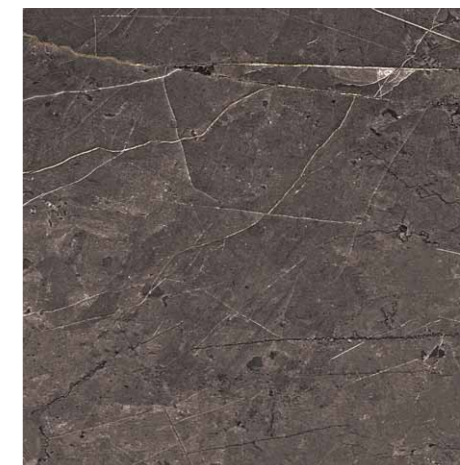

**Opium dark**  
 płytki ścienna  
 608 x 308 mm POŁYSK

**Opium geo**  
 dekor ścienny  
 608 x 308 mm POŁYSK

**Copper glossy**  
 listwa ścienna  
 608 x 23 mm POŁYSK

**Opium white LAP**  
 płytki podłogowa  
 598 x 598 mm / 8 mm LAPPATO Q IV R9 ❄️