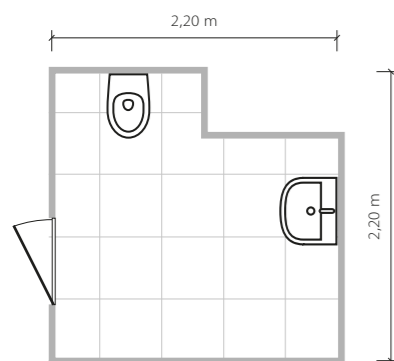

Navara

Urzeka falą połysku

3,7 m²

Toaleta na planie kwadratu.

Wielki efekt

Jasna, beżowa kolorystyka, błyszcząca powierzchnia płytek, dobre oświetlenie i biel w dodatkach to sprawdzony pomysł aranżacyjny na to, by stworzyć łazienkę wyglądającą na większą, niż jest w rzeczywistości.

Połączenie dwóch odcieni beżu kreuje nie tylko romantyczny, ale i relaksujący klimat wnętrza. Przyjemny nastrój buduje w nim również falująca i połyskująca struktura płytek.