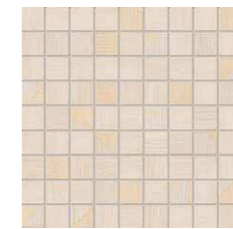

**Woodbrille beige**  
 płytki ścienna  
 608 x 308 mm POŁYSK

**Woodbrille brown**  
 płytki ścienna  
 608 x 308 mm POŁYSK

**Woodbrille geo**  
 dekor ścienny  
 608 x 308 mm POŁYSK

**Woodbrille beige**  
 mozaika ścienna  
 300 x 300 mm POŁYSK