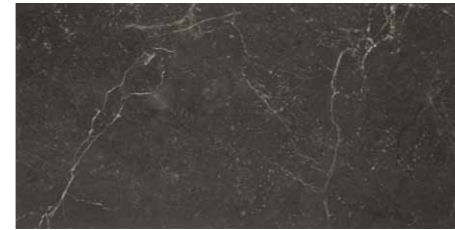

**Zbalansowane wnętrze**

Dodatki w postaci ceramiki czy metalu wniosą do wnętrza powiew nonszalancji i niewymuszonego blasku.

**Lily white**  
 płytki ścienna  
 598 x 298 mm POŁYSK

**Lily leaves**  
 dekoracja ścienna 2-elementowa  
 2 \* 598 x 298 mm POŁYSK