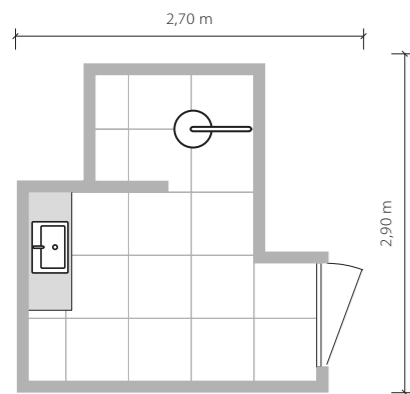

# Ferro stripes

*Idealna jedność*

**6,1 m<sup>2</sup>**

Łazienka o nieregularnym kształcie z prysznicem we wnęce 100 x 150 cm.