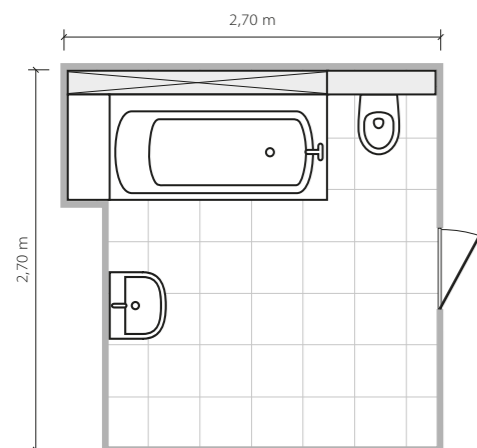

Tempre

Prostota z wdziękiem

6,3 m²

Łazienka na poddaszu, na planie prostokąta.
Wanna o wymiarach 180 x 75 cm.

Dominujące w łazience szarości przełamane zostały wyraźnym akcentem kolorystycznym. W takiej przestrzeni doskonale sprawdzają się turkusowe dodatki.