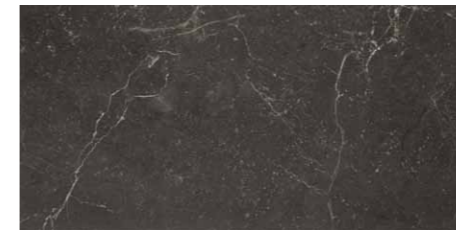

### Luksus i prostota

W nowoczesnym wnętrzu z charakterem nie powinno zabraknąć szklanych i metalowych dodatków w stylu industrialnym.

**Lily white**  
 płytki ścienna  
 598 x 298 mm POŁYSK

**Lily geo**  
 dekoracja ścienna  
 598 x 298 mm POŁYSK