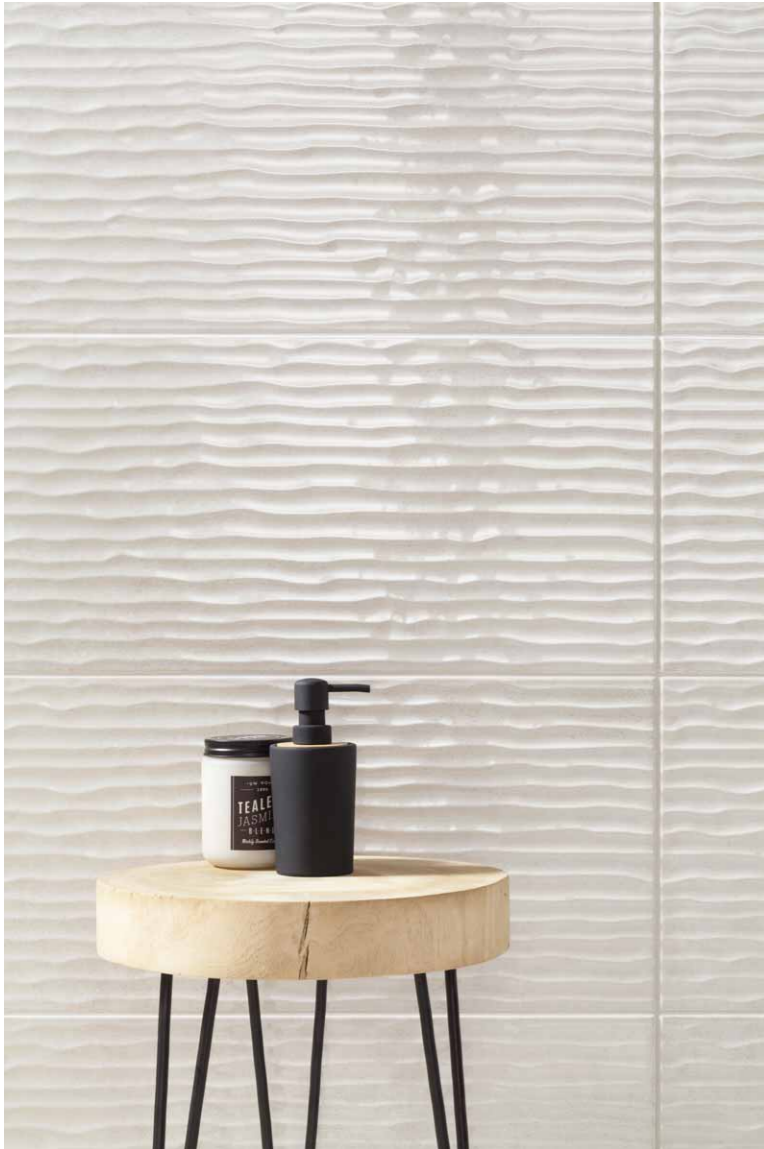

**Tempre brown**  
 listwa ścienna szklana  
 608 x 23 mm POŁYSK

**Tempre beige**  
 płytki podłogowa  
 450 x 450 mm / 8 mm POŁYSK Q IV ❄️

## Subtelna harmonia

Jasny podział w strefie prysznicowej wyznacza płytka strukturalna. Pokrywająca ją linearna fala wprowadza do wnętrza dynamizm, przypominając tafłę wody poddaną sile wiatru.

Cienka tafla szkła,  
niczym niewidzialna granica,  
oddziela część kąpielową  
od reszty łazienki.