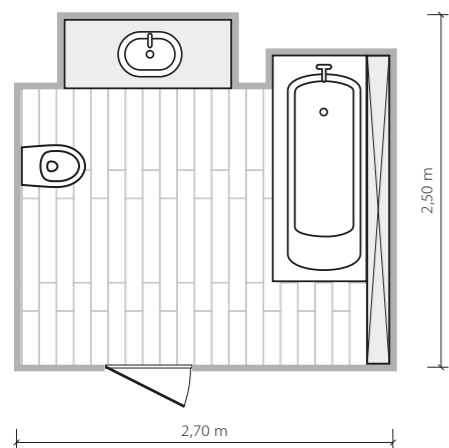

# Tibi

*Pełna rysunkowych wariacji*

**6,1 m<sup>2</sup>**

Łazienka na planie prostokąta.  
Wanna o wymiarach 160 x 70 cm.

Ceramika, w której dostrzec można inspiracje op-artem, bazująca na abstrakcyjnych kombinacjach linii. Utrzymana w czarno-białej kolorystyce, w towarzystwie drewna, płynnie łączy klasykę z nowoczesnością.