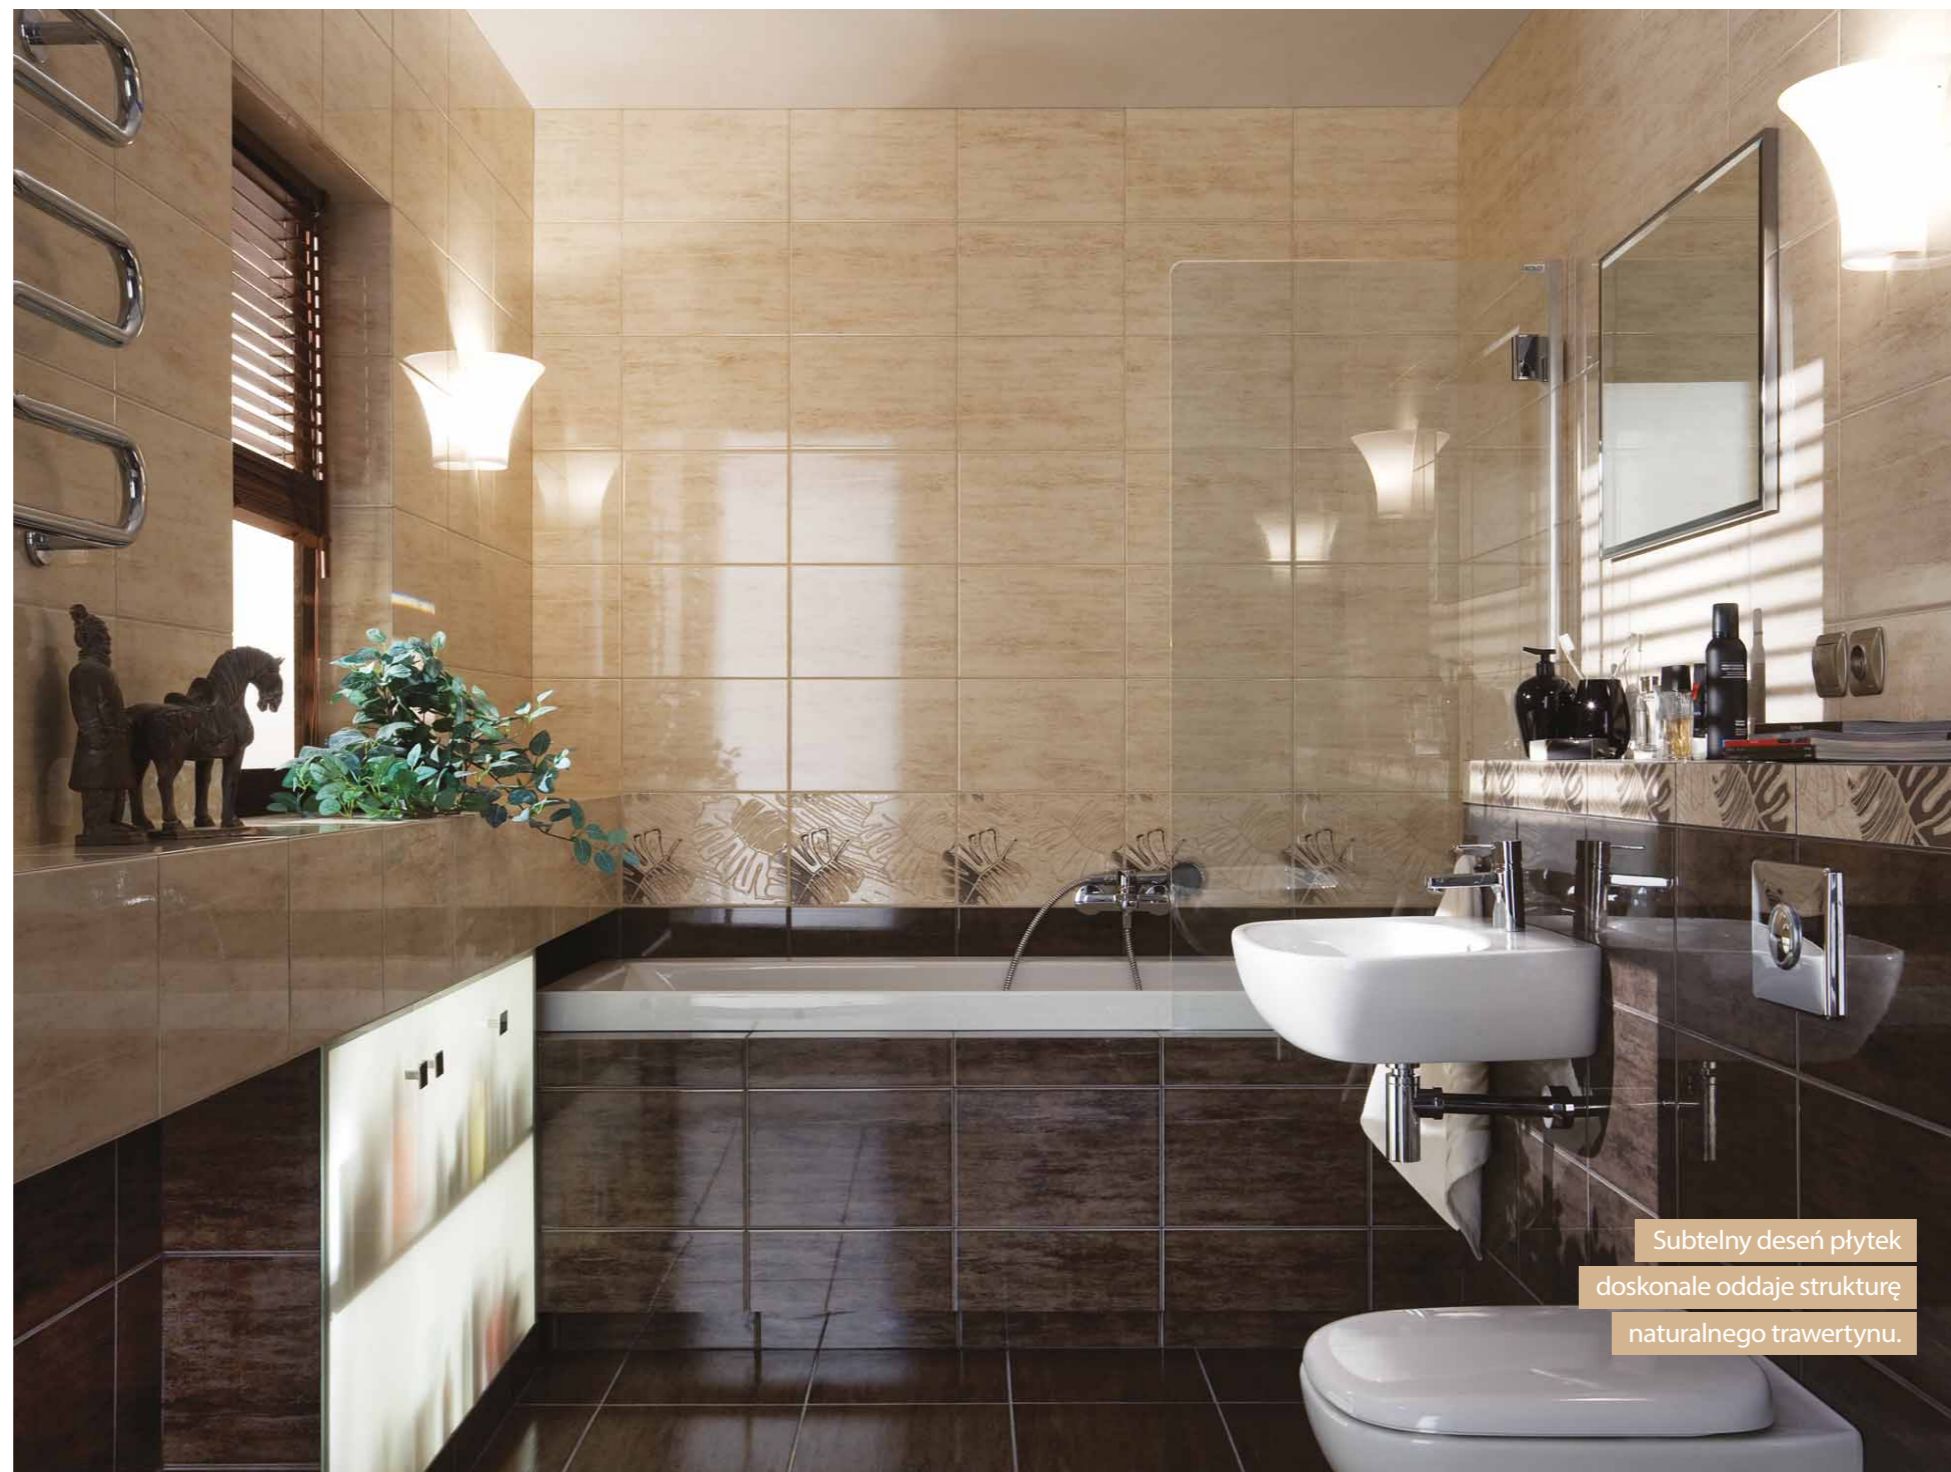

## 5,4m<sup>2</sup>

Łazienka na planie prostokąta.  
Wanna o wymiarach 160 x 75 cm.  
Wzdłuż ściany z oknem – półka-  
parapet z wmontowaną poniżej  
szafką.