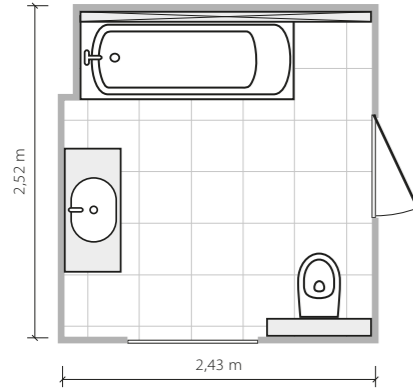

# Woodbrille

*Łagodne połączenie*

**6,1 m<sup>2</sup>**

Łazienka na planie prostokąta z oknem.  
Wanna o wymiarach 170 x 70 cm.