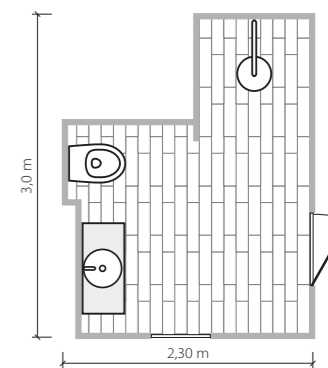

## Sprowadzona do minimum

Biel płytek pozwala na grę fakturami. Z kolei zastosowanie w łazience różnych wzorów to sposób na wydzielenie stref.

**5,4m<sup>2</sup>**

Łazienka o nieregularnym kształcie, z oknem. Wnęka prysznicowa o wymiarach 120 × 100 cm.