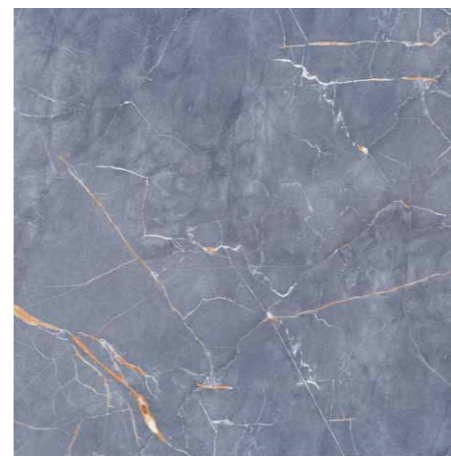

Chic Stone blue LAP
płytki podłogowa
598 x 598 mm / 8 mm LAPPATO III R9 ❄️