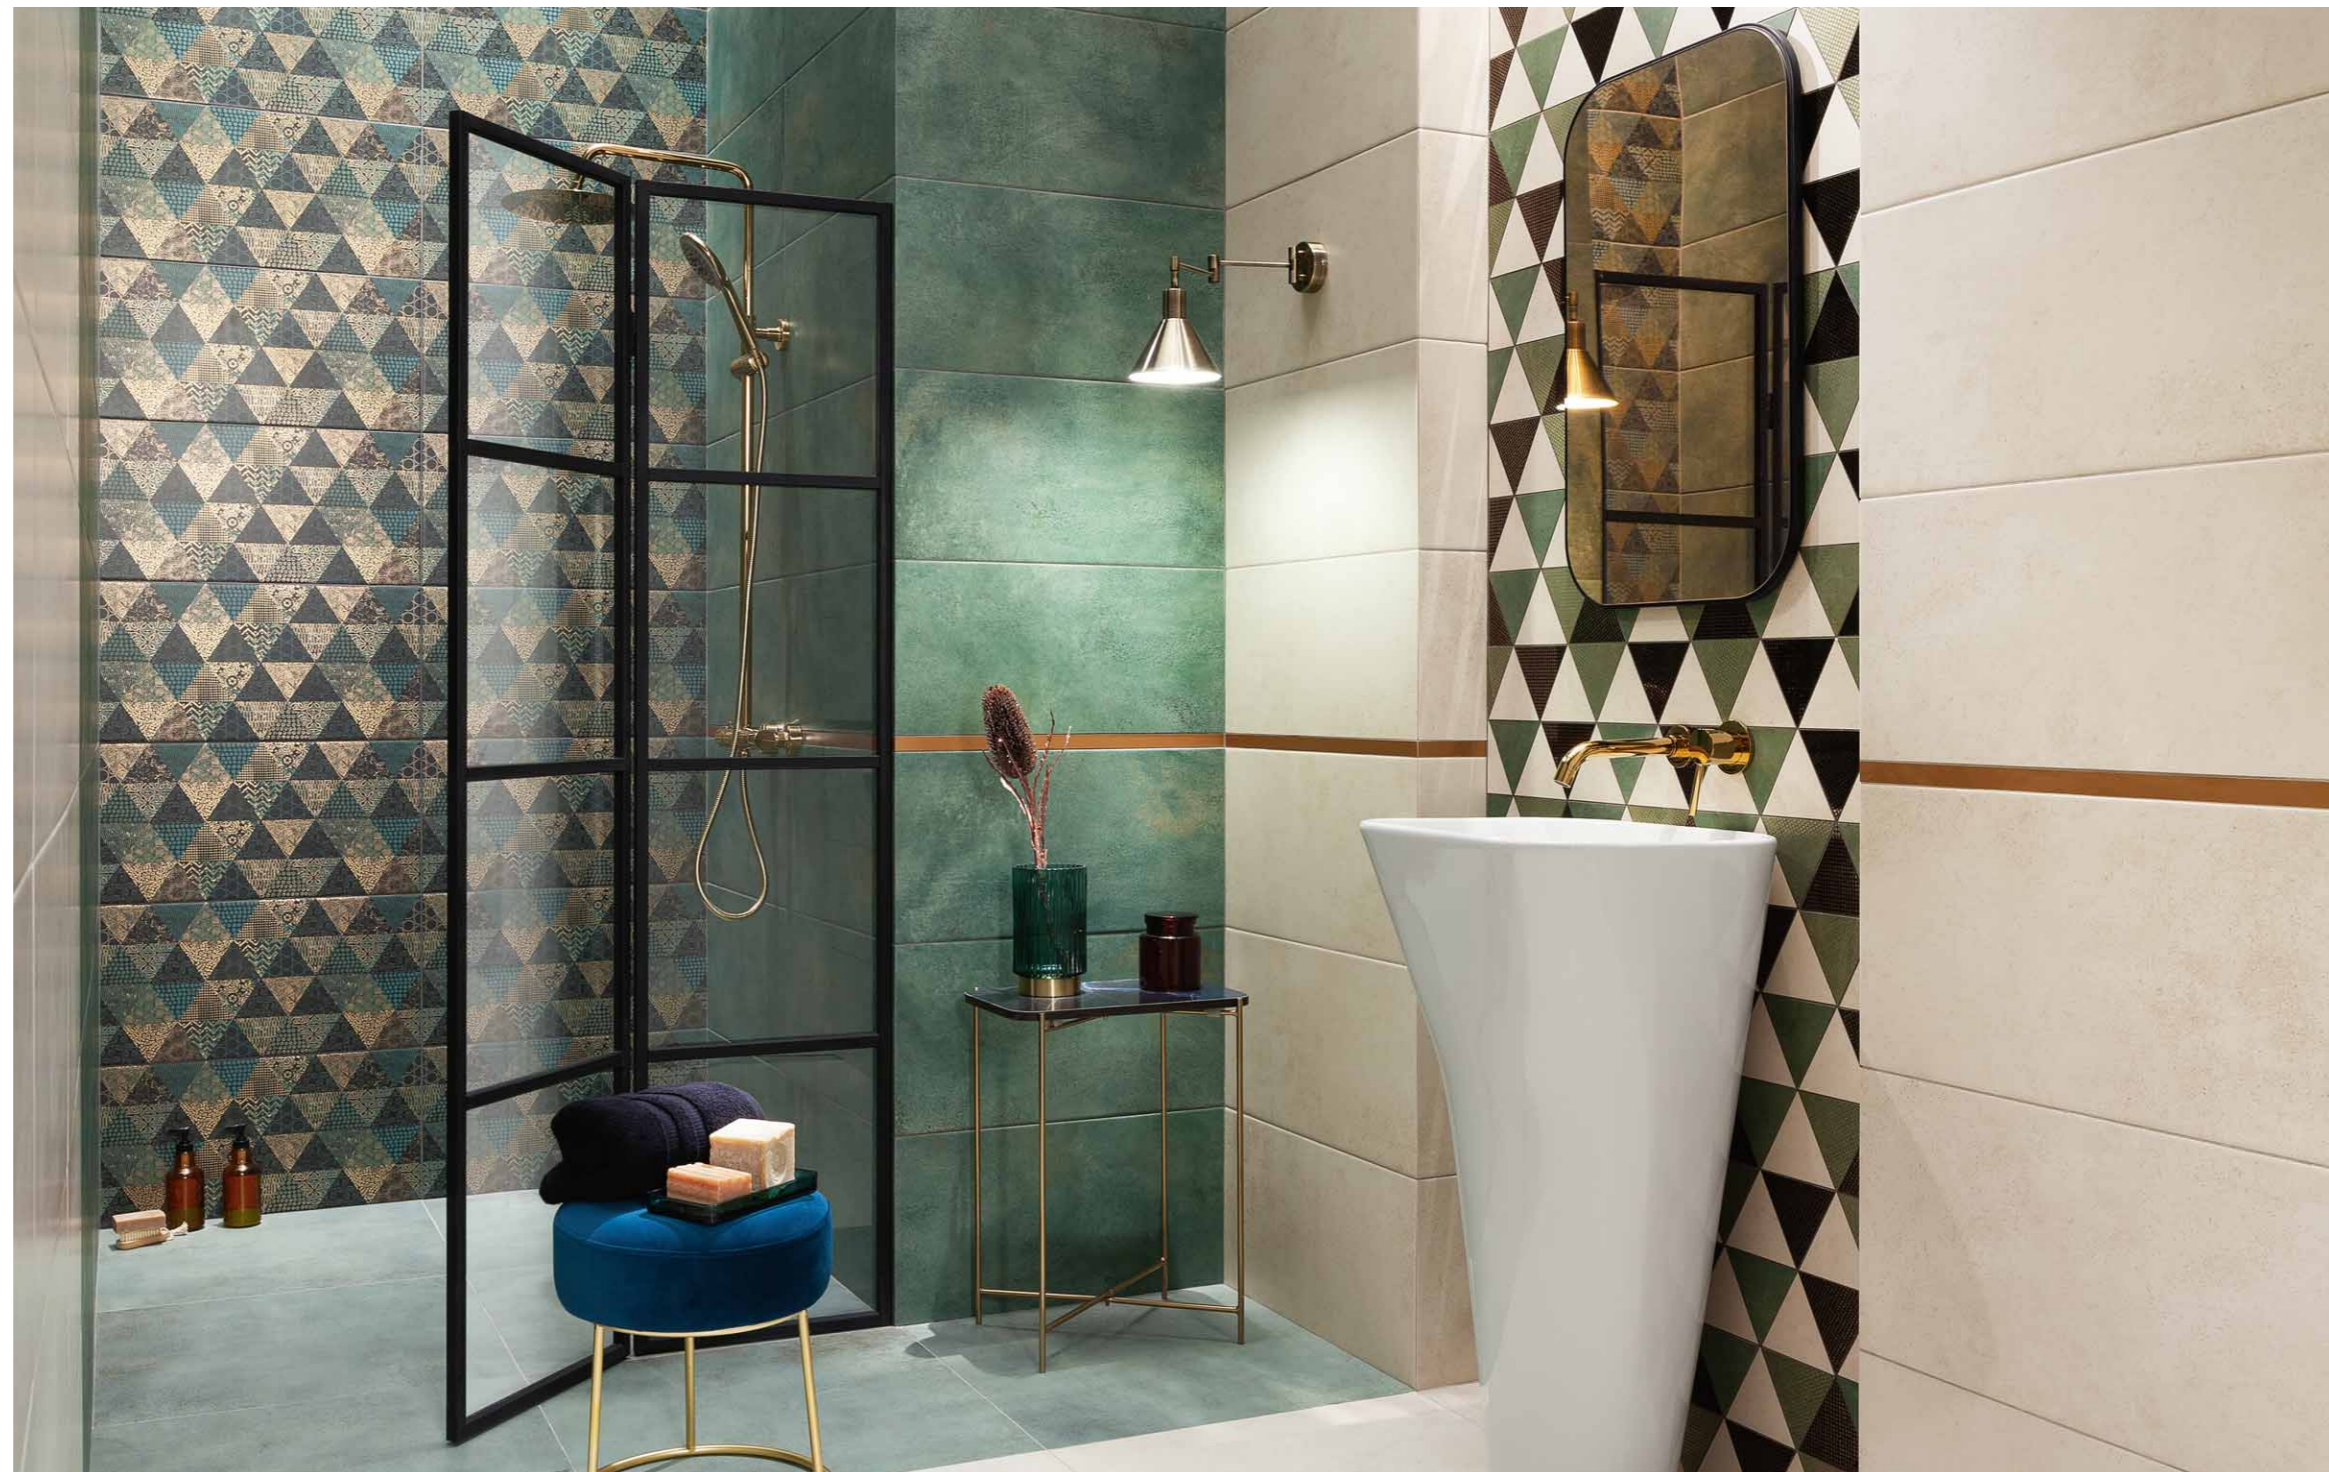

# Margot green geo

*Piękno perfekcji*

**5,3m<sup>2</sup>**

Łazienka na planie prostokąta  
z prysznicem o wymiarach 120 x 120 cm.

Geometryczne układy zachwycają kunsztownością wzorów i bogactwem barw. Wnętrze urządzone w kolorach ziemi, w towarzystwie mozaikowych form, zyska na efektywności.