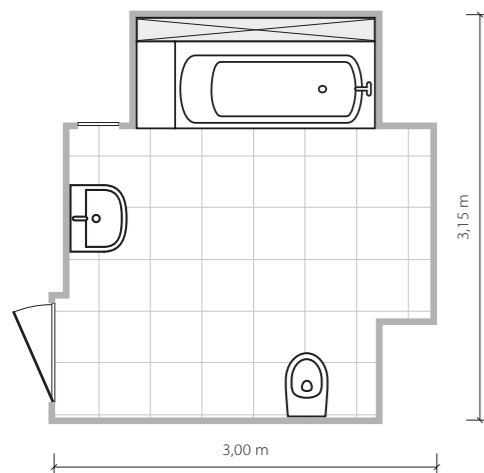

Edello

Prestiż prostoty

7,7 m²

Łazienka z wanną we wnęce.
Wanna o wymiarach 160 × 70 cm.

W dobrym towarzystwie

Spójna stylistyka płytek i dodatków to doskonały punkt wyjścia do stworzenia wnętrza, w którym dominować będzie harmonia i nastrój relaksu.

Wnętrze, którego charakter oddaje szeroko pojęta elegancja. Obszerny, tapetowy dekor z motywem szlachetnie wyglądającego drewna wzbogaca połysk, który obecny jest też na cienkiej listwie i płytkach przypominających bielone drewno.