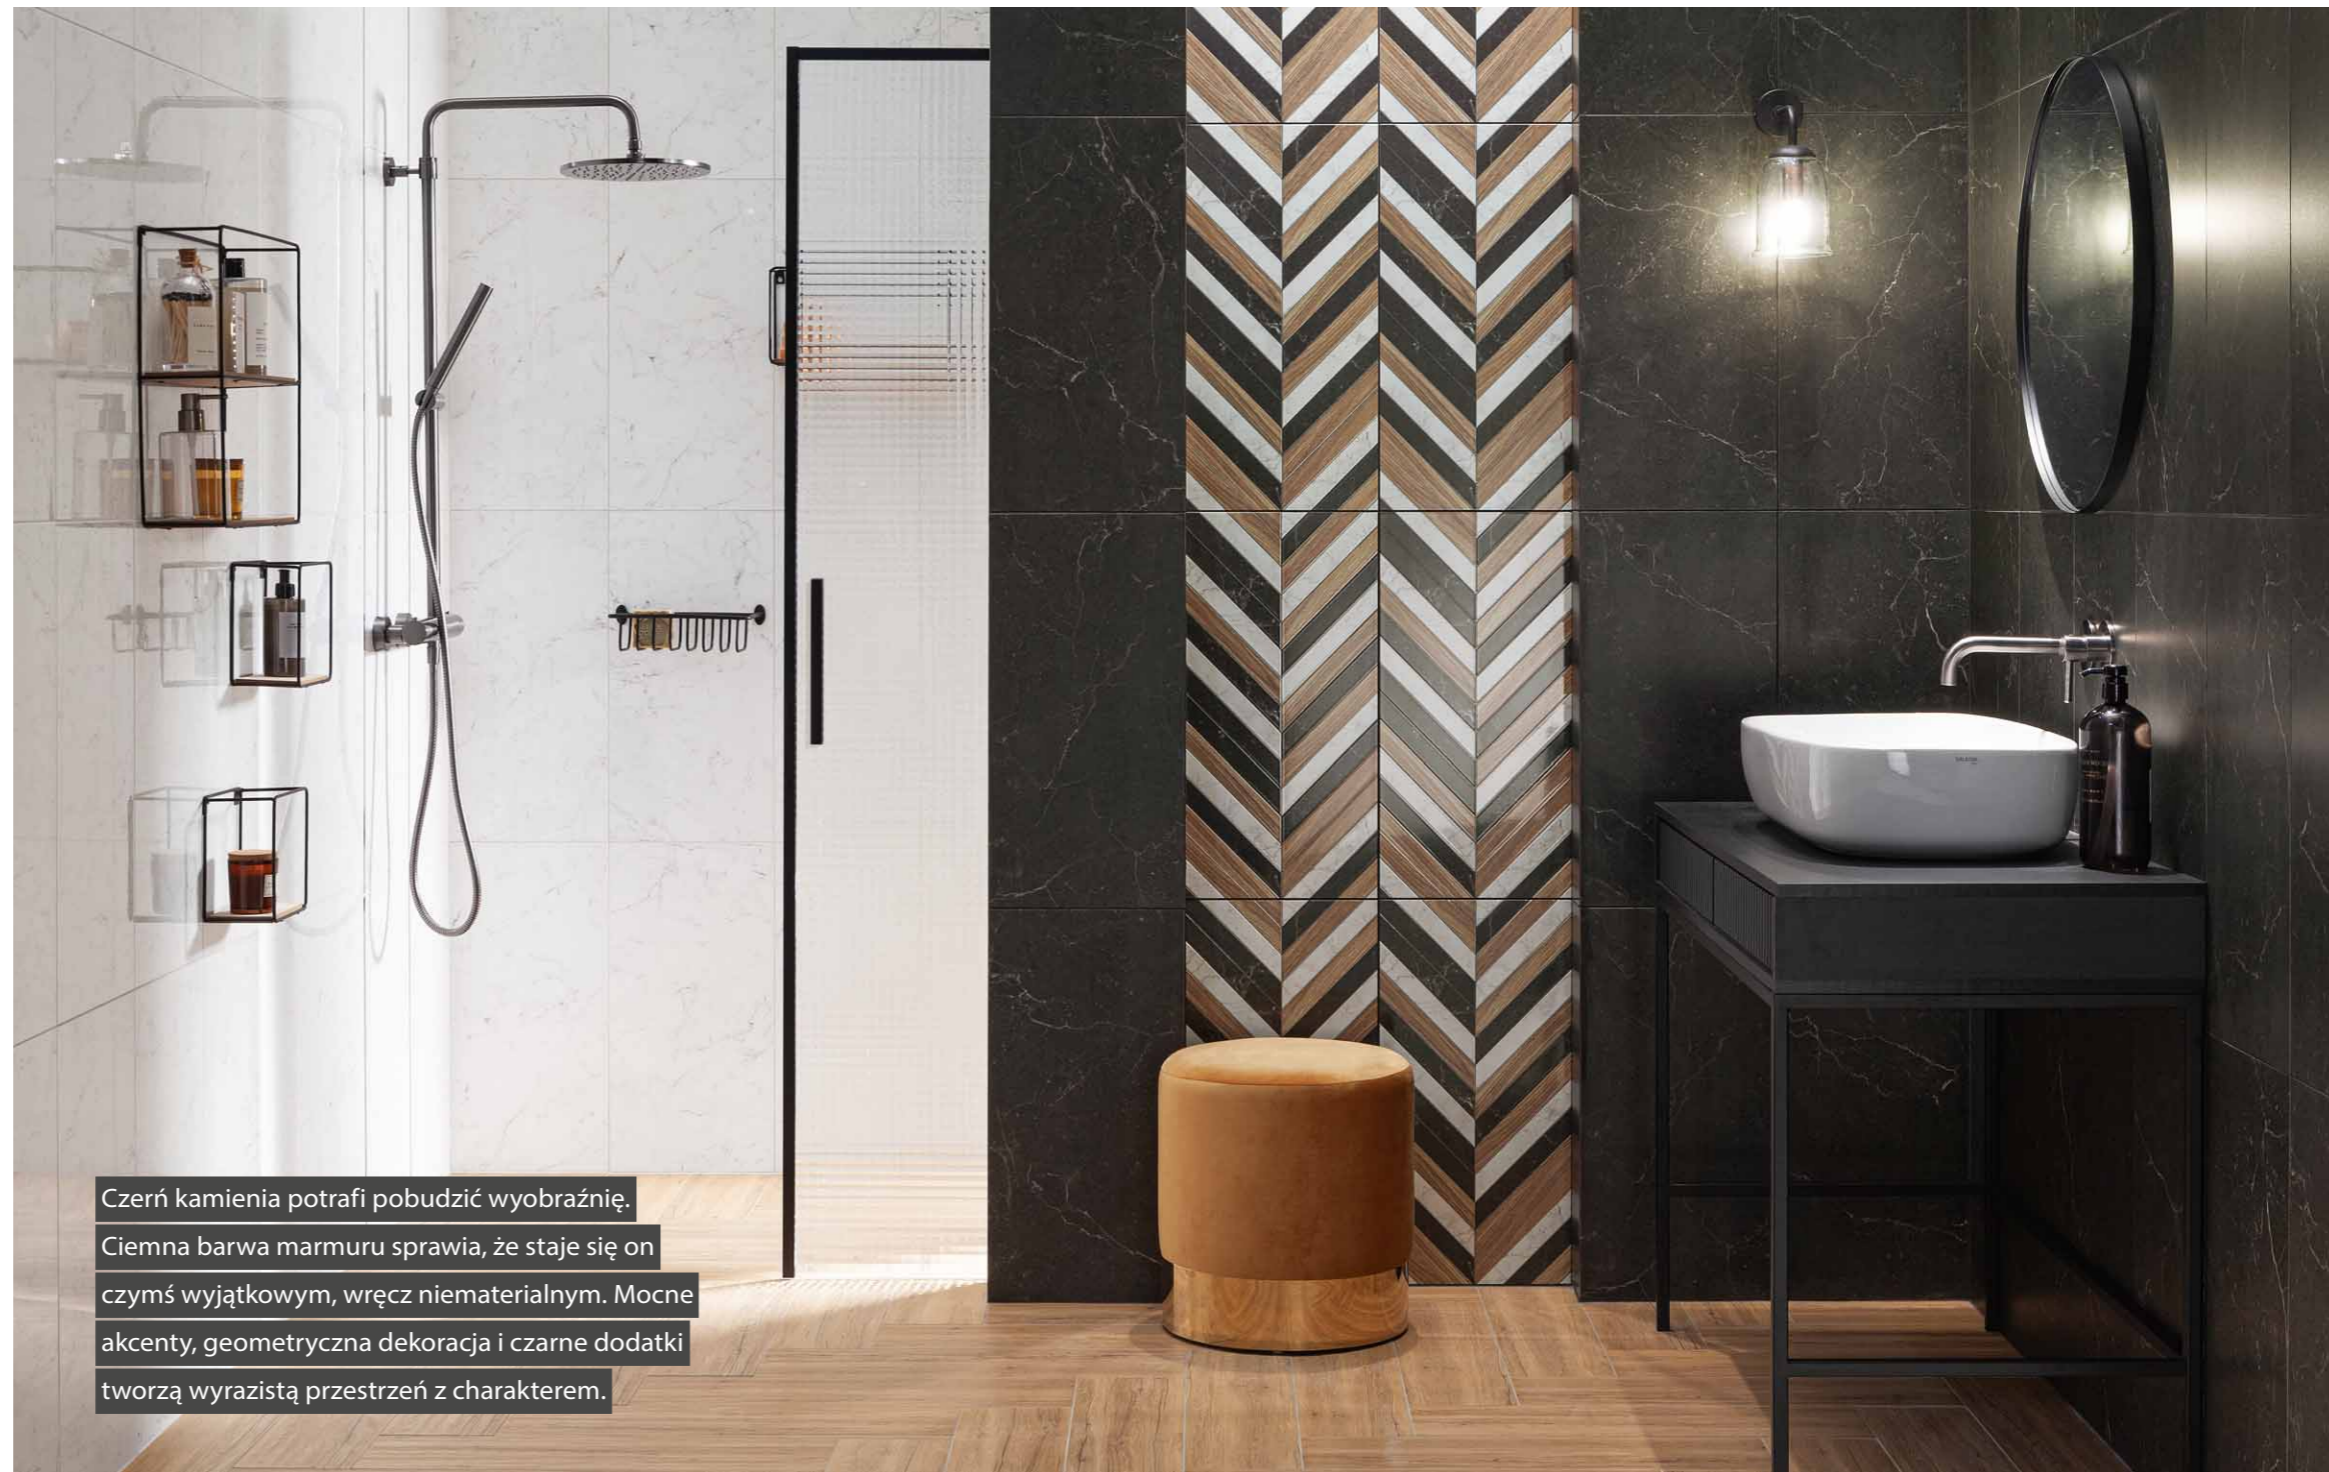

Doskonałość kamienia

Ciemny, wyrazisty kamień z białym użyciem urzeka naturalnym pięknem i harmonią.

Czerń kamienia potrafi pobudzić wyobraźnię. Ciemna barwa marmuru sprawia, że staje się on czymś wyjątkowym, wręcz niematerialnym. Mocne akcenty, geometryczna dekoracja i czarne dodatki tworzą wyrazistą przestrzeń z charakterem.