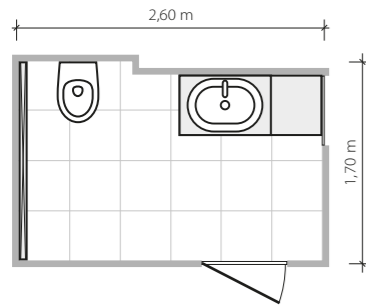

Moringa

Twoja strefa komfortu

4,4m²

Toaleta na planie prostokąta z oknem.

Liczy się detal

Nawet najlepszy projekt uzupełniać powinny odpowiednio dobrane akcesoria. Przybory kosmetyczne, świece, rośliny – wszystko utrzymane w podobnej kolorystyce stanowić może przytulne dopełnienie wnętrza.