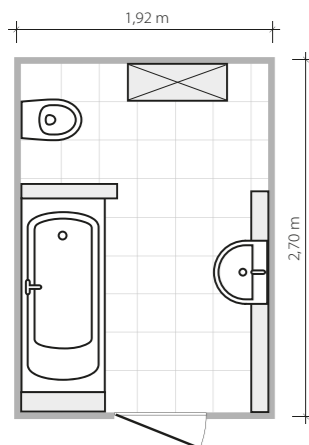

Toscana

Roślinna kaskada

5,2m²

Łazienka z wanną o wymiarach 160x70 cm. Jedna ceramiczna ścianka tworzy półkę nad umywalką. Druga – oddziela kąpiel z toaletą od reszty łazienki.

Małe jest wielkie!

Podwieszona i punktowo podświetlona halogenami ścianka z dekorów tworzy malownicze tło dla umywalki. Świetnie sprawdza się też w roli podręcznej półeczki na kosmetyki.