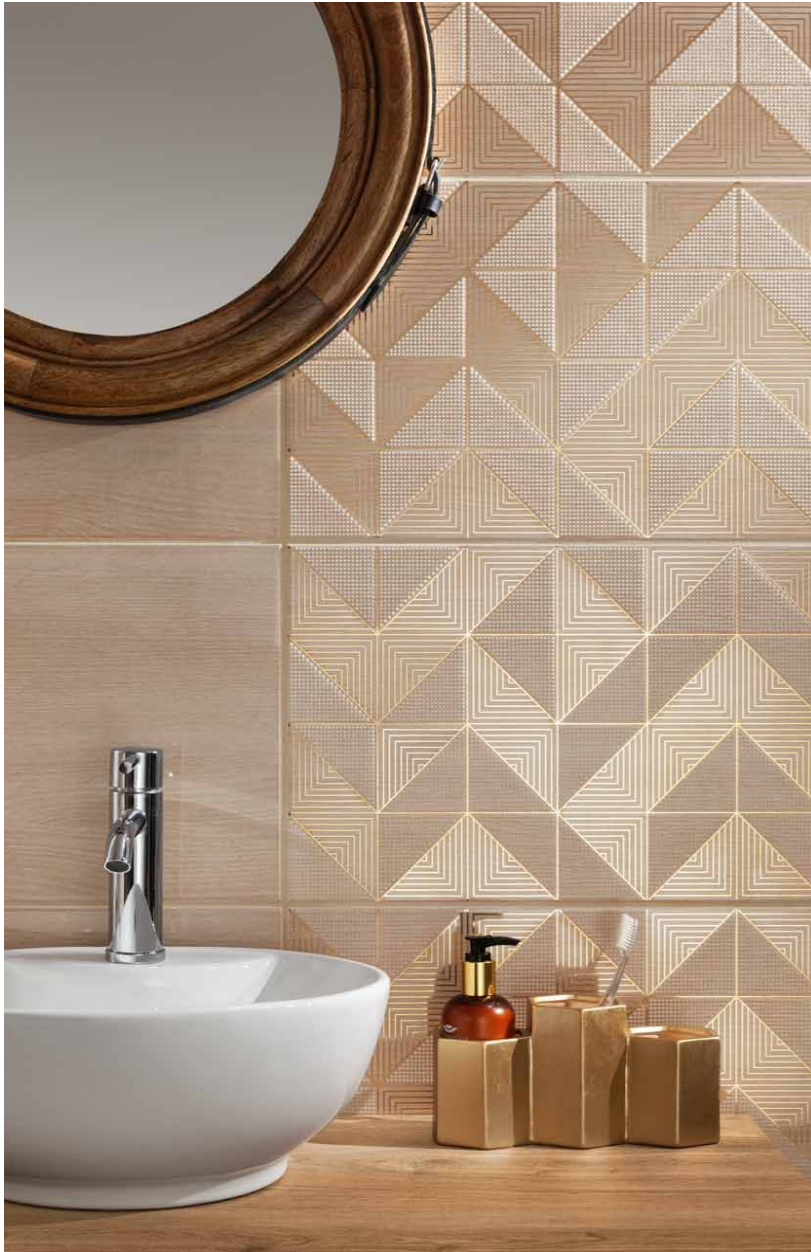

**Obraz przyrody**

Flora jako motyw zdobniczy to synonim subtelności oraz świetny patent na to, by ocieplić wnętrze, podkreślić jego naturalny charakter i uczynić z niego doskonałe miejsce do relaksu.

**Woodbrille beige**  
 płytki ścienna  
 608 x 308 mm POŁYSK

**Woodbrille brown**  
 płytki ścienna  
 608 x 308 mm POŁYSK

**Woodbrille tree**  
 dekor ścienny  
 608 x 308 mm POŁYSK

**Tempre brown**  
 listwa ścienna szklana  
 608 x 23 mm POŁYSK

**Woodbrille beige**  
 płytki podłogowa  
 450 x 450 mm / 8 mm POŁYSK  

# Woodbrille

*W blasku natury*

**6m<sup>2</sup>**

Łazienka na poddaszu o nieregularnym kształcie z oknem dachowym. Prysznic o wymiarach 90 x 90 cm.

## Złota perła

Zróżnicowana faktura deseni podbija urodę złotych nitek i blask perłowych kropek. Ich urok zachwyci każdego!

Delikatny rysunek drewna obok połyskującej w świetle, geometrycznej i nowoczesnej mozaiki. Połączenie regularnych kształtów z delikatnymi, złotymi nitkami tworzy niezwykle efekt dekoracyjny.