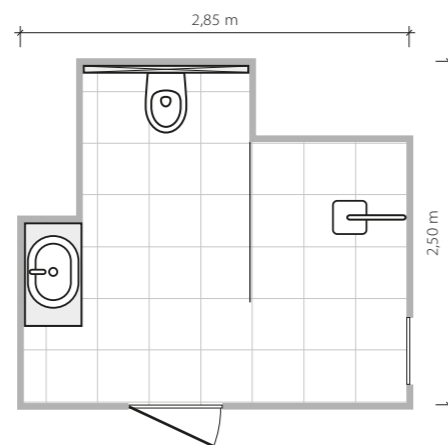

# Tempre

*Inspiracje czerpie z natury*

**5,8m<sup>2</sup>**

Łazienka o nieregularnym kształcie z oknem. Prysznic o wymiarach 120 × 120 cm.