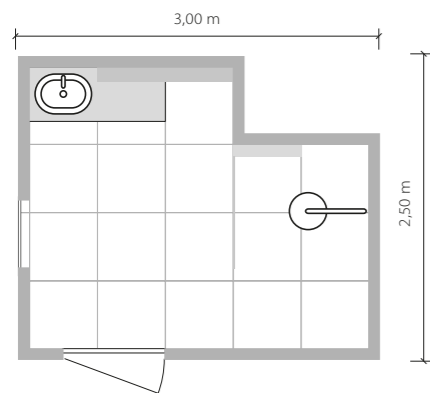

# Bihara

*Naturalne piękno*

**6,5 m<sup>2</sup>**

Łazienka z oknem na planie prostokąta.