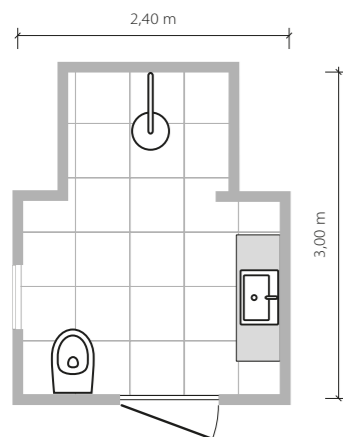

Opium

*Elegancja w stylu
art deco*

6,1 m²

Łazienka o nieregularnym kształcie z oknem.
Wnęka prysznicowa 150 x 110 cm.