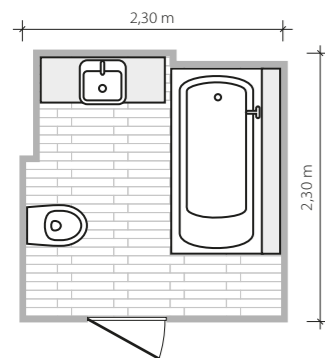

# Dover

*Siła drewna*

**5,3m<sup>2</sup>**

Łazienka na planie prostokąta.  
Wanna o wymiarach 175 x 70 cm.