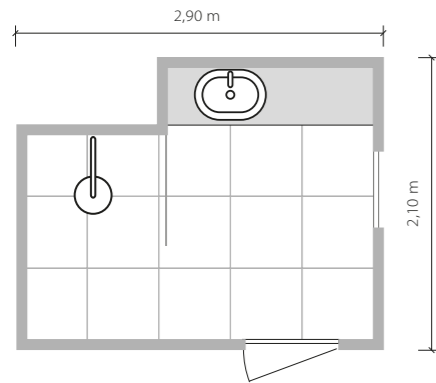

Ferro blue

Baśń o morzu

5,5m²

Łazienka na planie prostokąta z oknem.
Prysznic o wymiarach 120 x 160 cm.