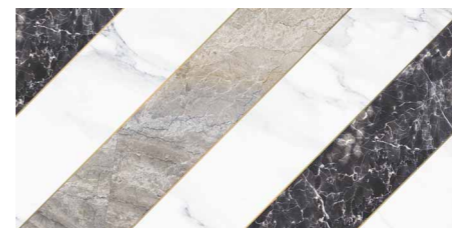

### Świetlny refleks

Złoto wyeksponuje monumentalność i piękno kamienia. Minerale stworzą zjawiskową fuzję elegancji i naturalnego czaru.

**Ferro white**  
plytka ścienna  
598 x 298 mm POŁYSK

**Ferro blue**  
plytka ścienna  
598 x 298 mm POŁYSK