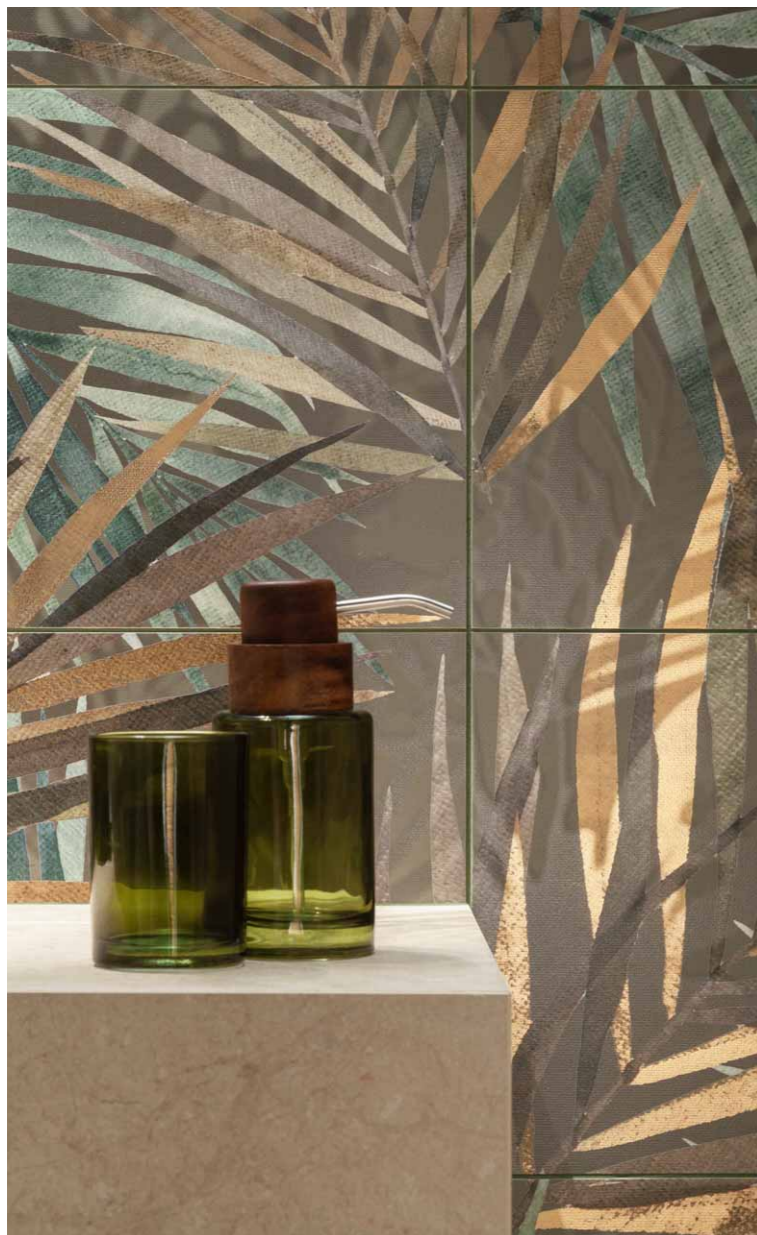

W zgodzie z naturą

Rośliny tropikalne wprowadzają do wnętrza błogi klimat. Motyw palmowych liści, naniesiony na ceramikę, zadba o głęboki odpoczynek – szczególnie, gdy w pomieszczeniu pojawią się dodatki w postaci barwionego zielonego szkła, świec i kolorowej armatury.