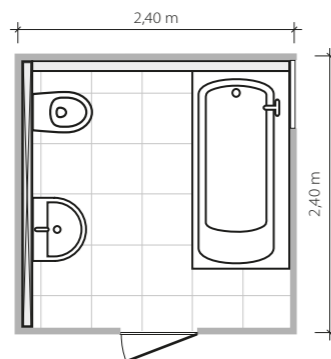

## Iluminacje

Płytki strukturalna ułożona na stosunkowo dużej powierzchni nadaje przestrzeni trójwymiarowości.

**5,8 m<sup>2</sup>**

Łazienka na planie prostokąta z oknem.  
Wanna o wymiarach 180 × 75 cm.