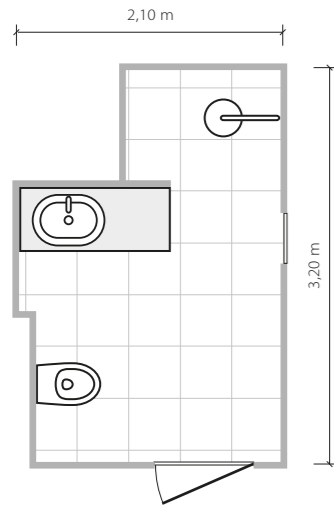

Blink

Dekor wpisany w naturę

5,6m²

Łazienka o nieregularnym kształcie z oknem. Prysznic we wnęce o wymiarach 120 × 150 cm.

Ciepła i słoneczna aranżacja, podporządkowana pięknu trawertynu oraz motywom organicznym z efektem piaszczystej fali. Przepis na stworzenie wnętrza, w którym rządzić będzie spokojny i relaksujący klimat, tak charakterystyczny dla stylu boho.