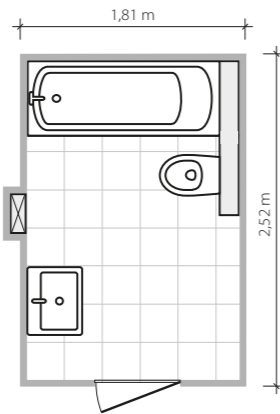

4,5 m²

Łazienka na planie prostokąta.
Wanna o wymiarach 160 × 70 cm.

Niebanalne tło

Przy ułożeniu dekoracji warto zwrócić uwagę na jej charakter. Turkusowe paski zdecydowanie lepiej prezentują się na większej powierzchni, tworząc dekoracyjną taflę.