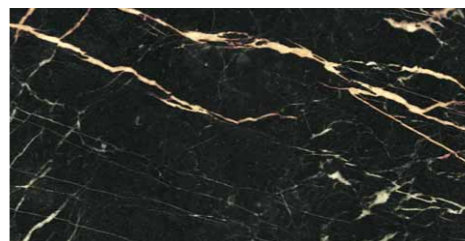

Floris black
płytki ścienna
608 x 308 mm MAT