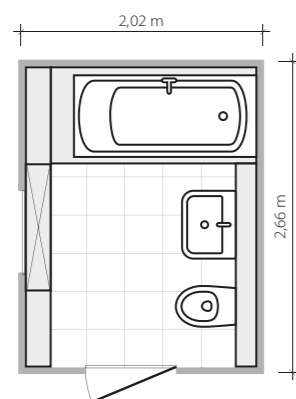

5,4m²

Łazienka na planie prostokąta.
Wanna o wymiarach 160 x 75 cm.
Wzdłuż ściany z oknem – półka-
parapet z wmontowaną poniżej
szafką.