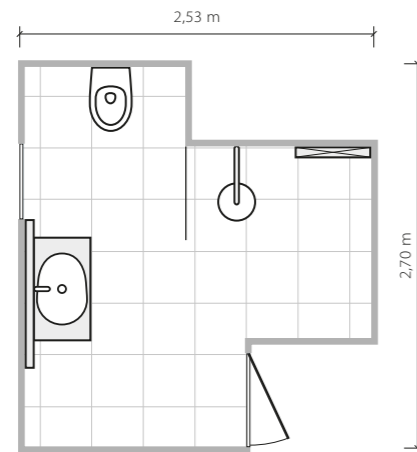

Bonella

Delikatny kontrast

6m²

Łazienka o nieregularnym kształcie z dużym prysznicem i oknem.

Szlachetność materiału

Luksus, którego obrazem jest marmur, obecny jest też w postaci metalicznych elementów wystroju. Srebrne lustro i stolik pełniący funkcję półki pasują tu doskonale!