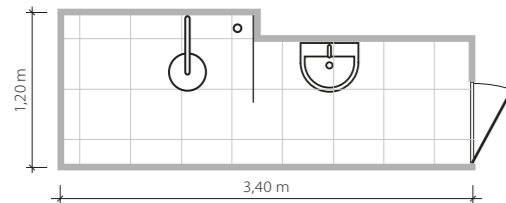

Tempre/Dover

Piękna z natury

3,7 m²

Łazienka na planie prostokąta.
Prysznic o wymiarach 160 × 70 cm.

Subtelna harmonia

Jasny podział w strefie prysznicowej wyznacza płytka strukturalna. Pokrywająca ją linearna fala wprowadza do wnętrza dynamizm, przypominając tafłę wody poddaną sile wiatru.

Cienka tafla szkła,
niczym niewidzialna granica,
oddziela część kąpielową
od reszty łazienki.