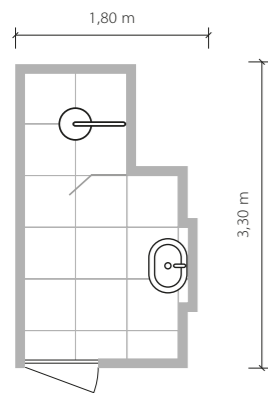

# Margot green geo

*Piękno perfekcji*

**5,3m<sup>2</sup>**

Łazienka na planie prostokąta  
z prysznicem o wymiarach 120 x 120 cm.

Geometryczne układy zachwycają kunsztownością wzorów i bogactwem barw. Wnętrze urządzone w kolorach ziemi, w towarzystwie mozaikowych form, zyska na efektywności.