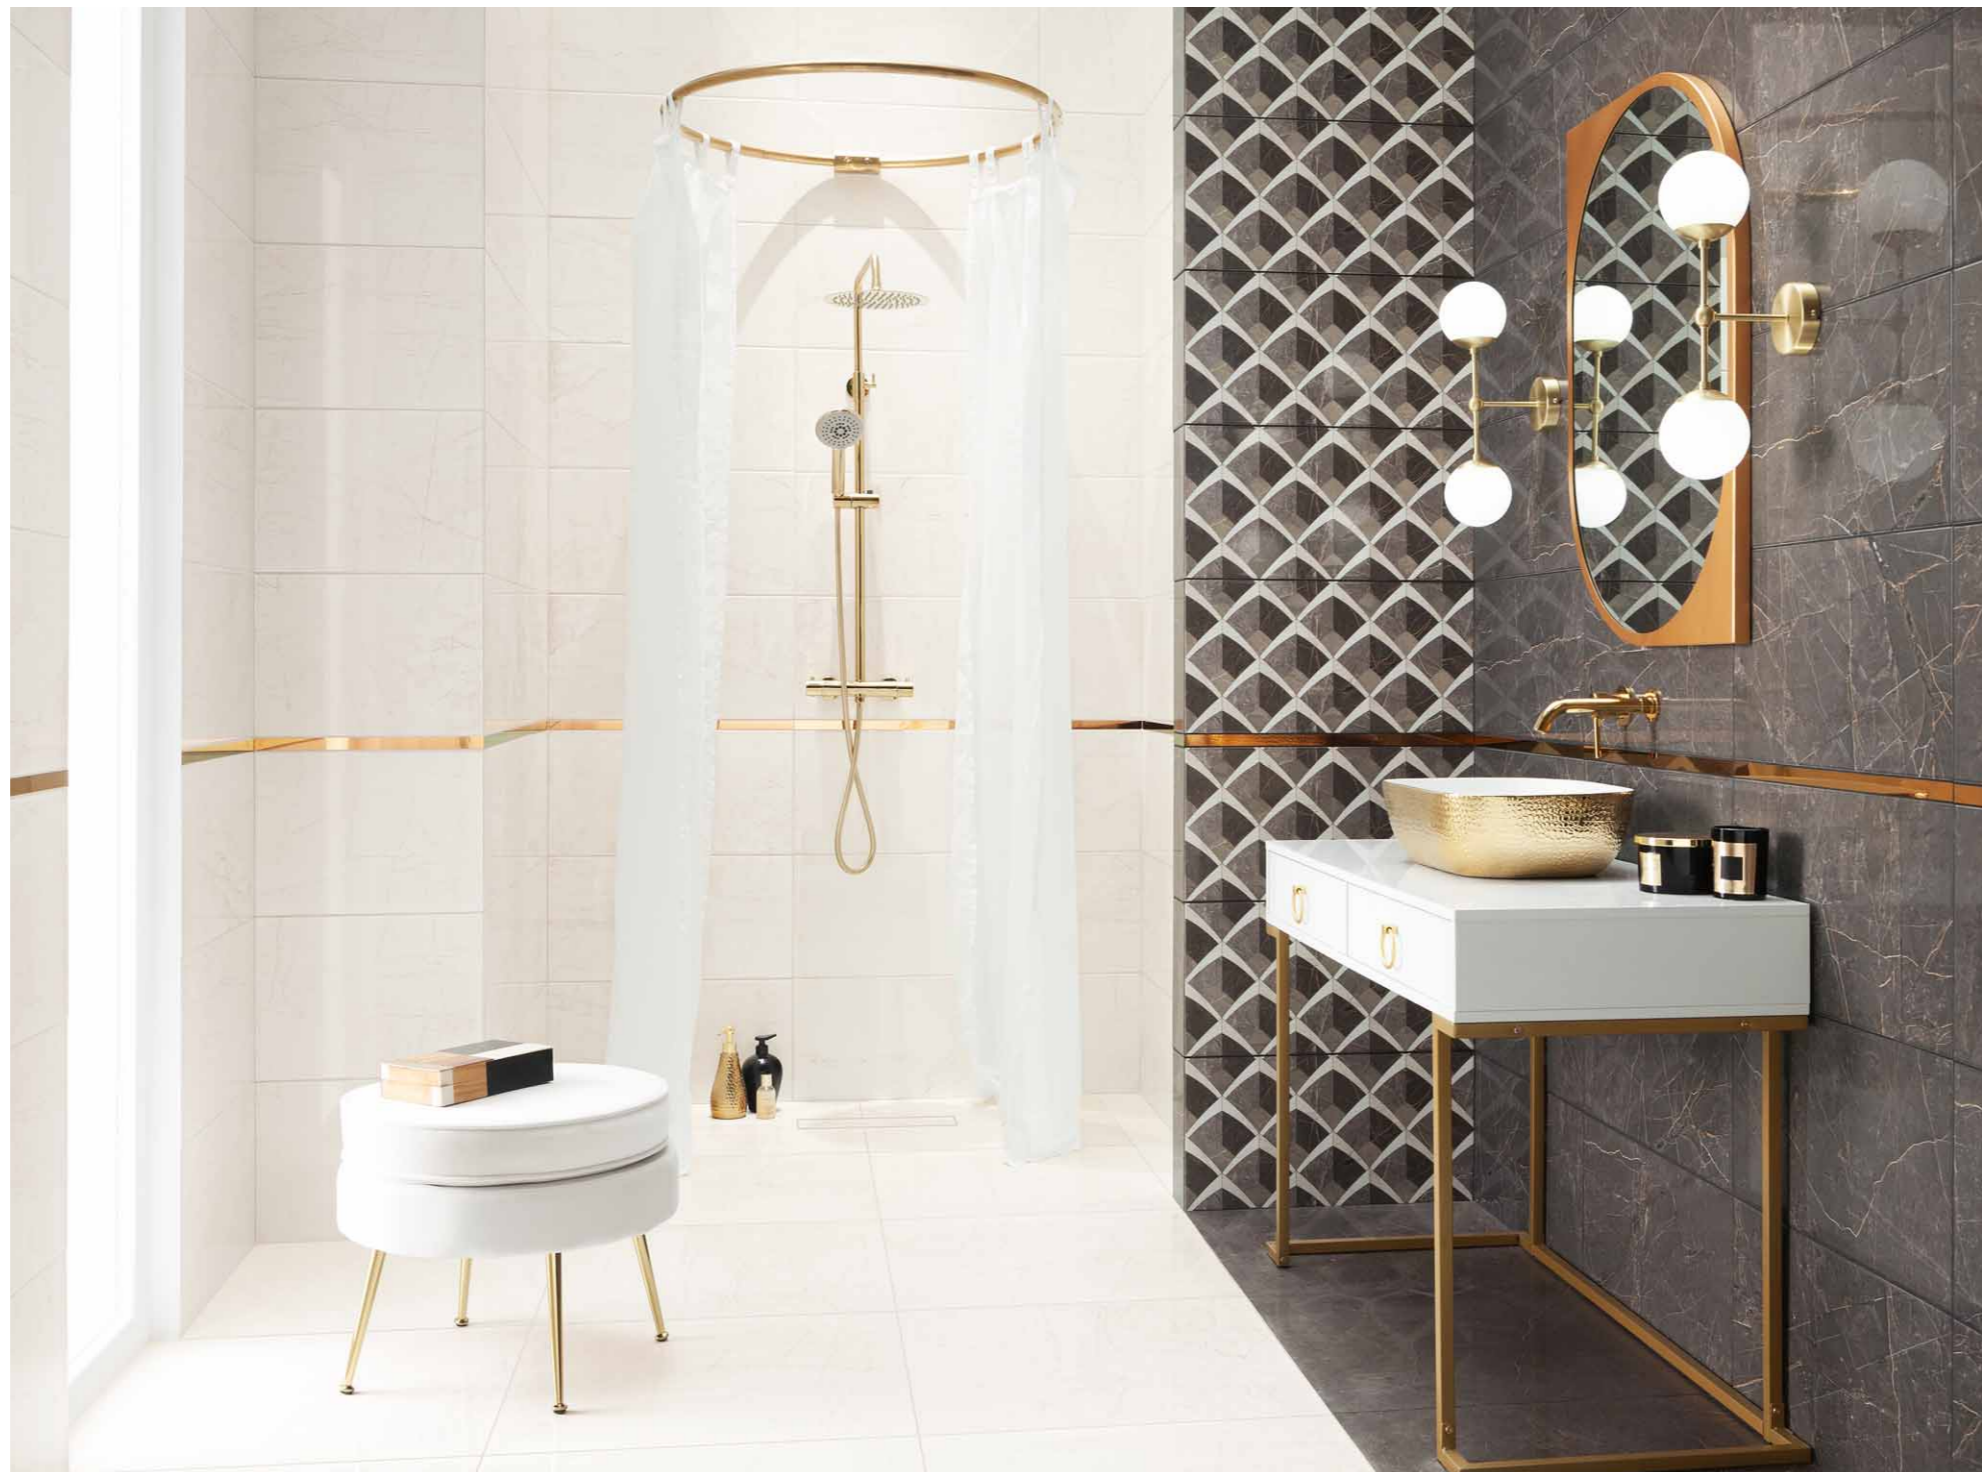

# Opium

*Elegancja w stylu  
art deco*

**6,1 m<sup>2</sup>**

Łazienka o nieregularnym kształcie z oknem.  
Wnęka prysznicowa 150 x 110 cm.

Dostojnie połyskująca, elegancka aranżacja z pięknymi biżuteryjnymi zdobieniami. Kompozycja w stonowanych barwach, z delikatnym, ale dość gęstym użyciem, podkreślającym wyjątkowość kamienia, która zachwyci miłośników stylu art deco w nowoczesnym wydaniu.