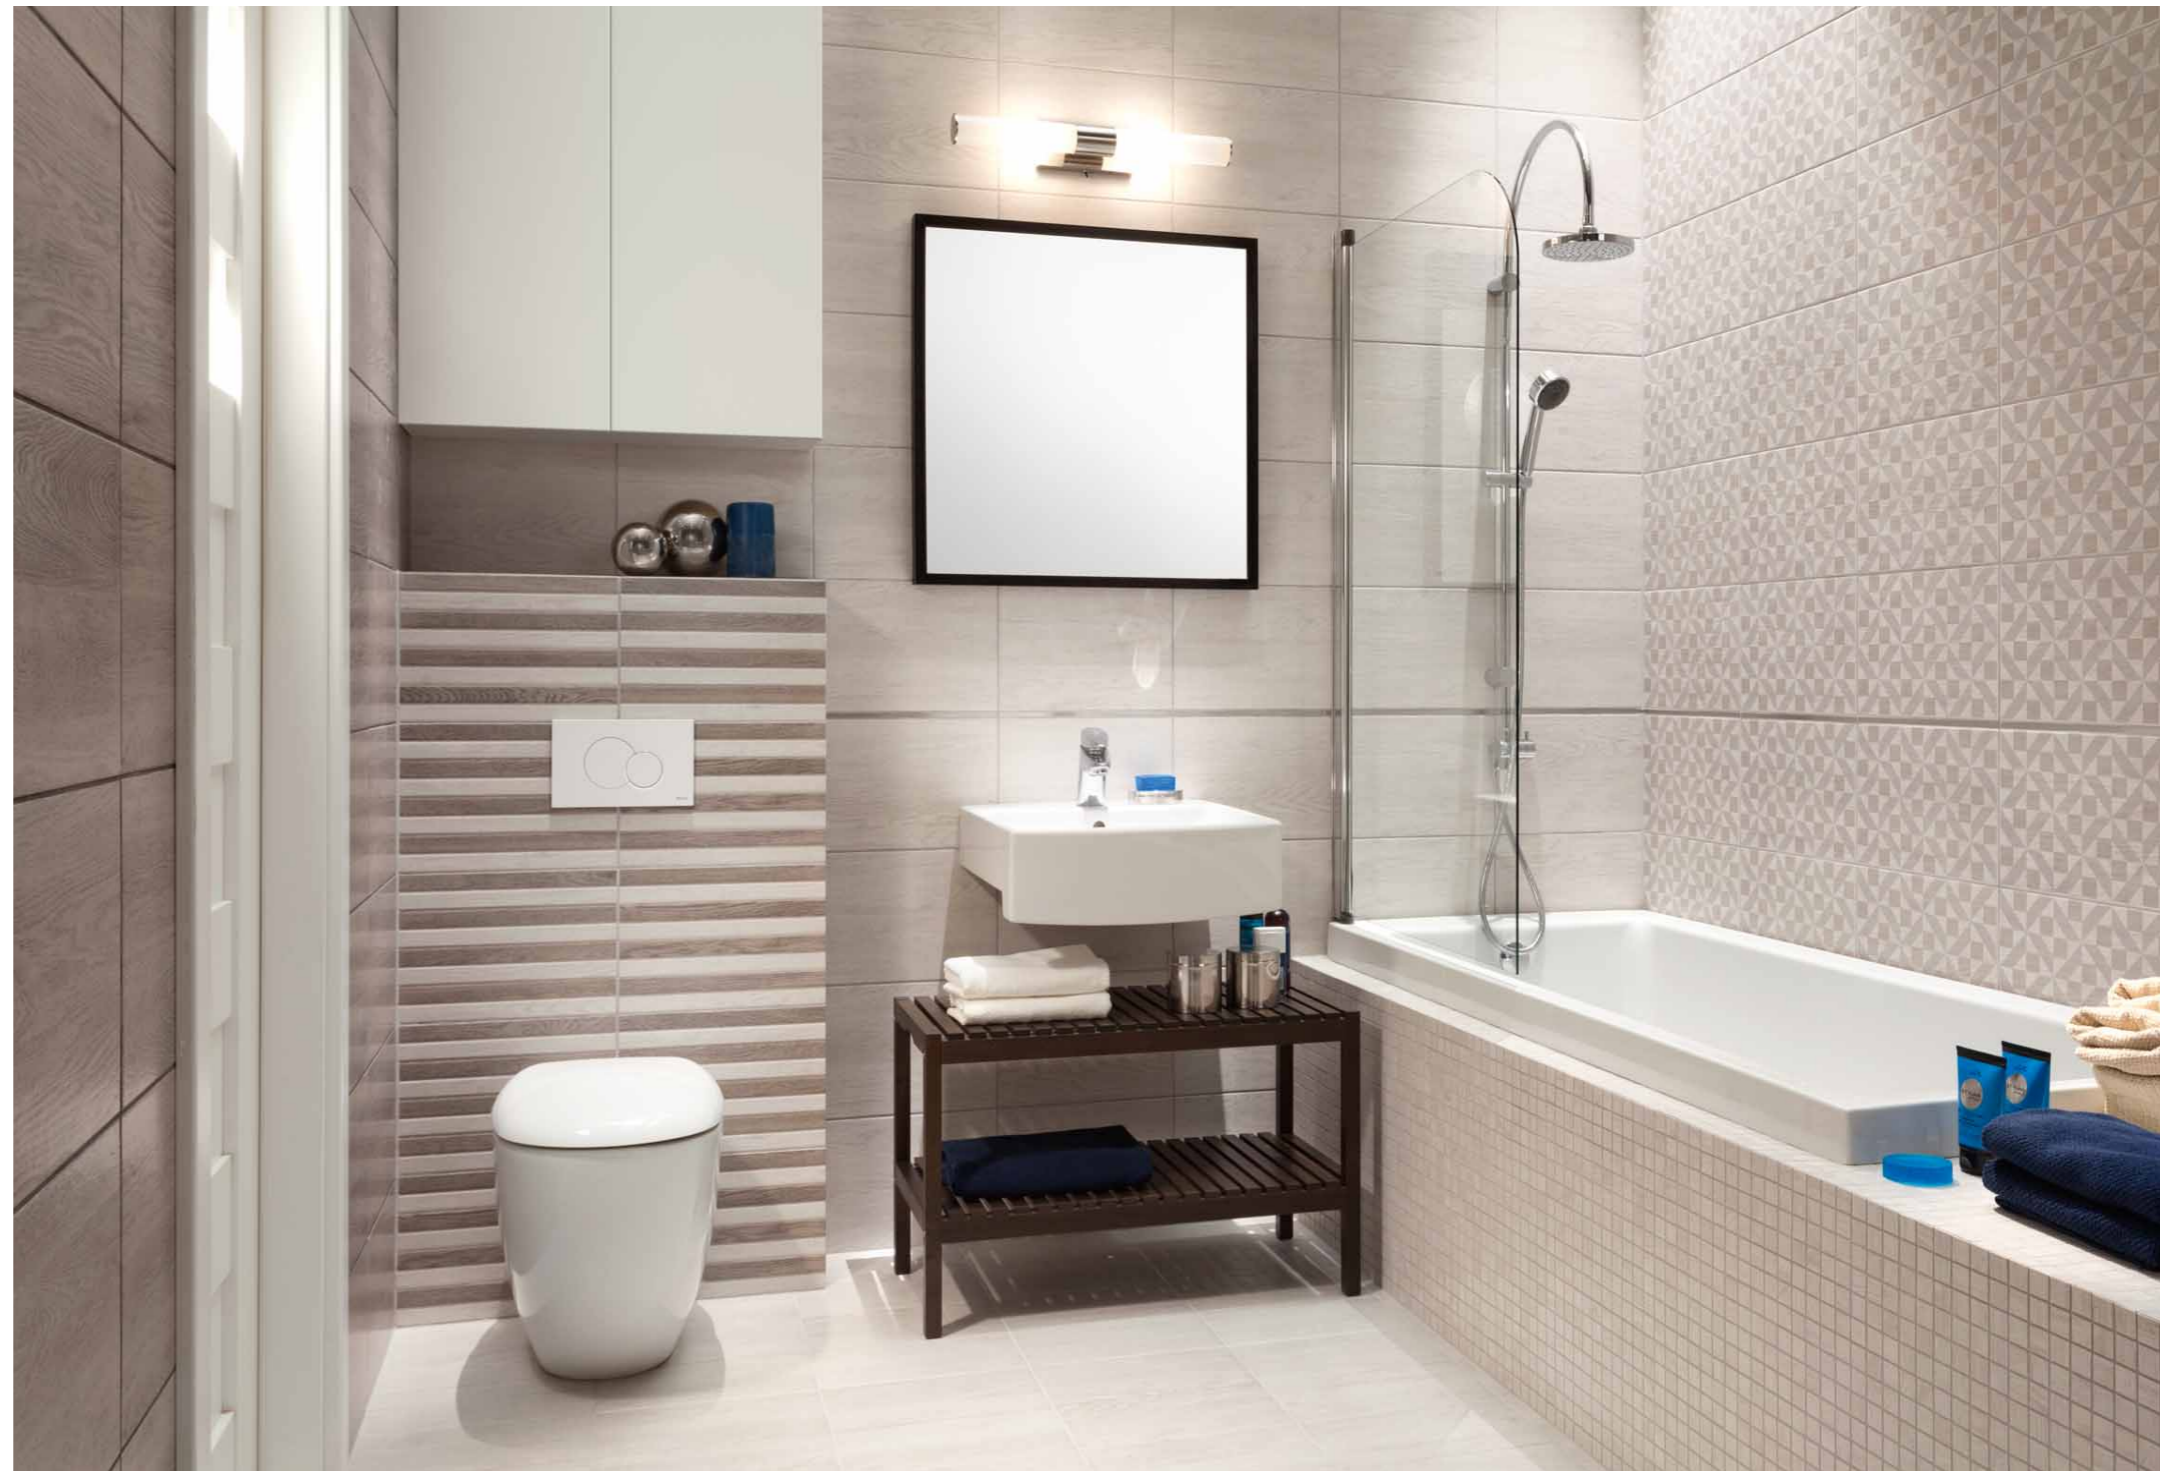

Inverno

Rozmowa deseni

4,7 m²

Łazienka na planie prostokąta.
Wanna o wymiarach 170 × 75 cm.

Dobrze ułożona

Łazienkową „tapetę” położono na znacznej powierzchni. Jest jednak na tyle delikatna, że nie dominuje, nie przytłacza, dając pole do popisu obu dekoracjom geometrycznym – tej w pasy, w strefie toaletowej, i tej mozaikowej na obudowie wanny.

Dekoratorska odwaga? Nie, mistrzostwo łączenia wzorów. Głównym elementem zdobniczym aranżacji stała się wysmakowana dekoracja tapetowa nad wanną.