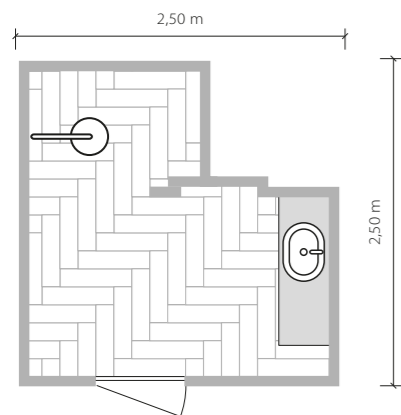

# Lily geo

*Piękno z charakterem*

**5,15m<sup>2</sup>**

Łazienka z prysznicem 80 x 140 cm.