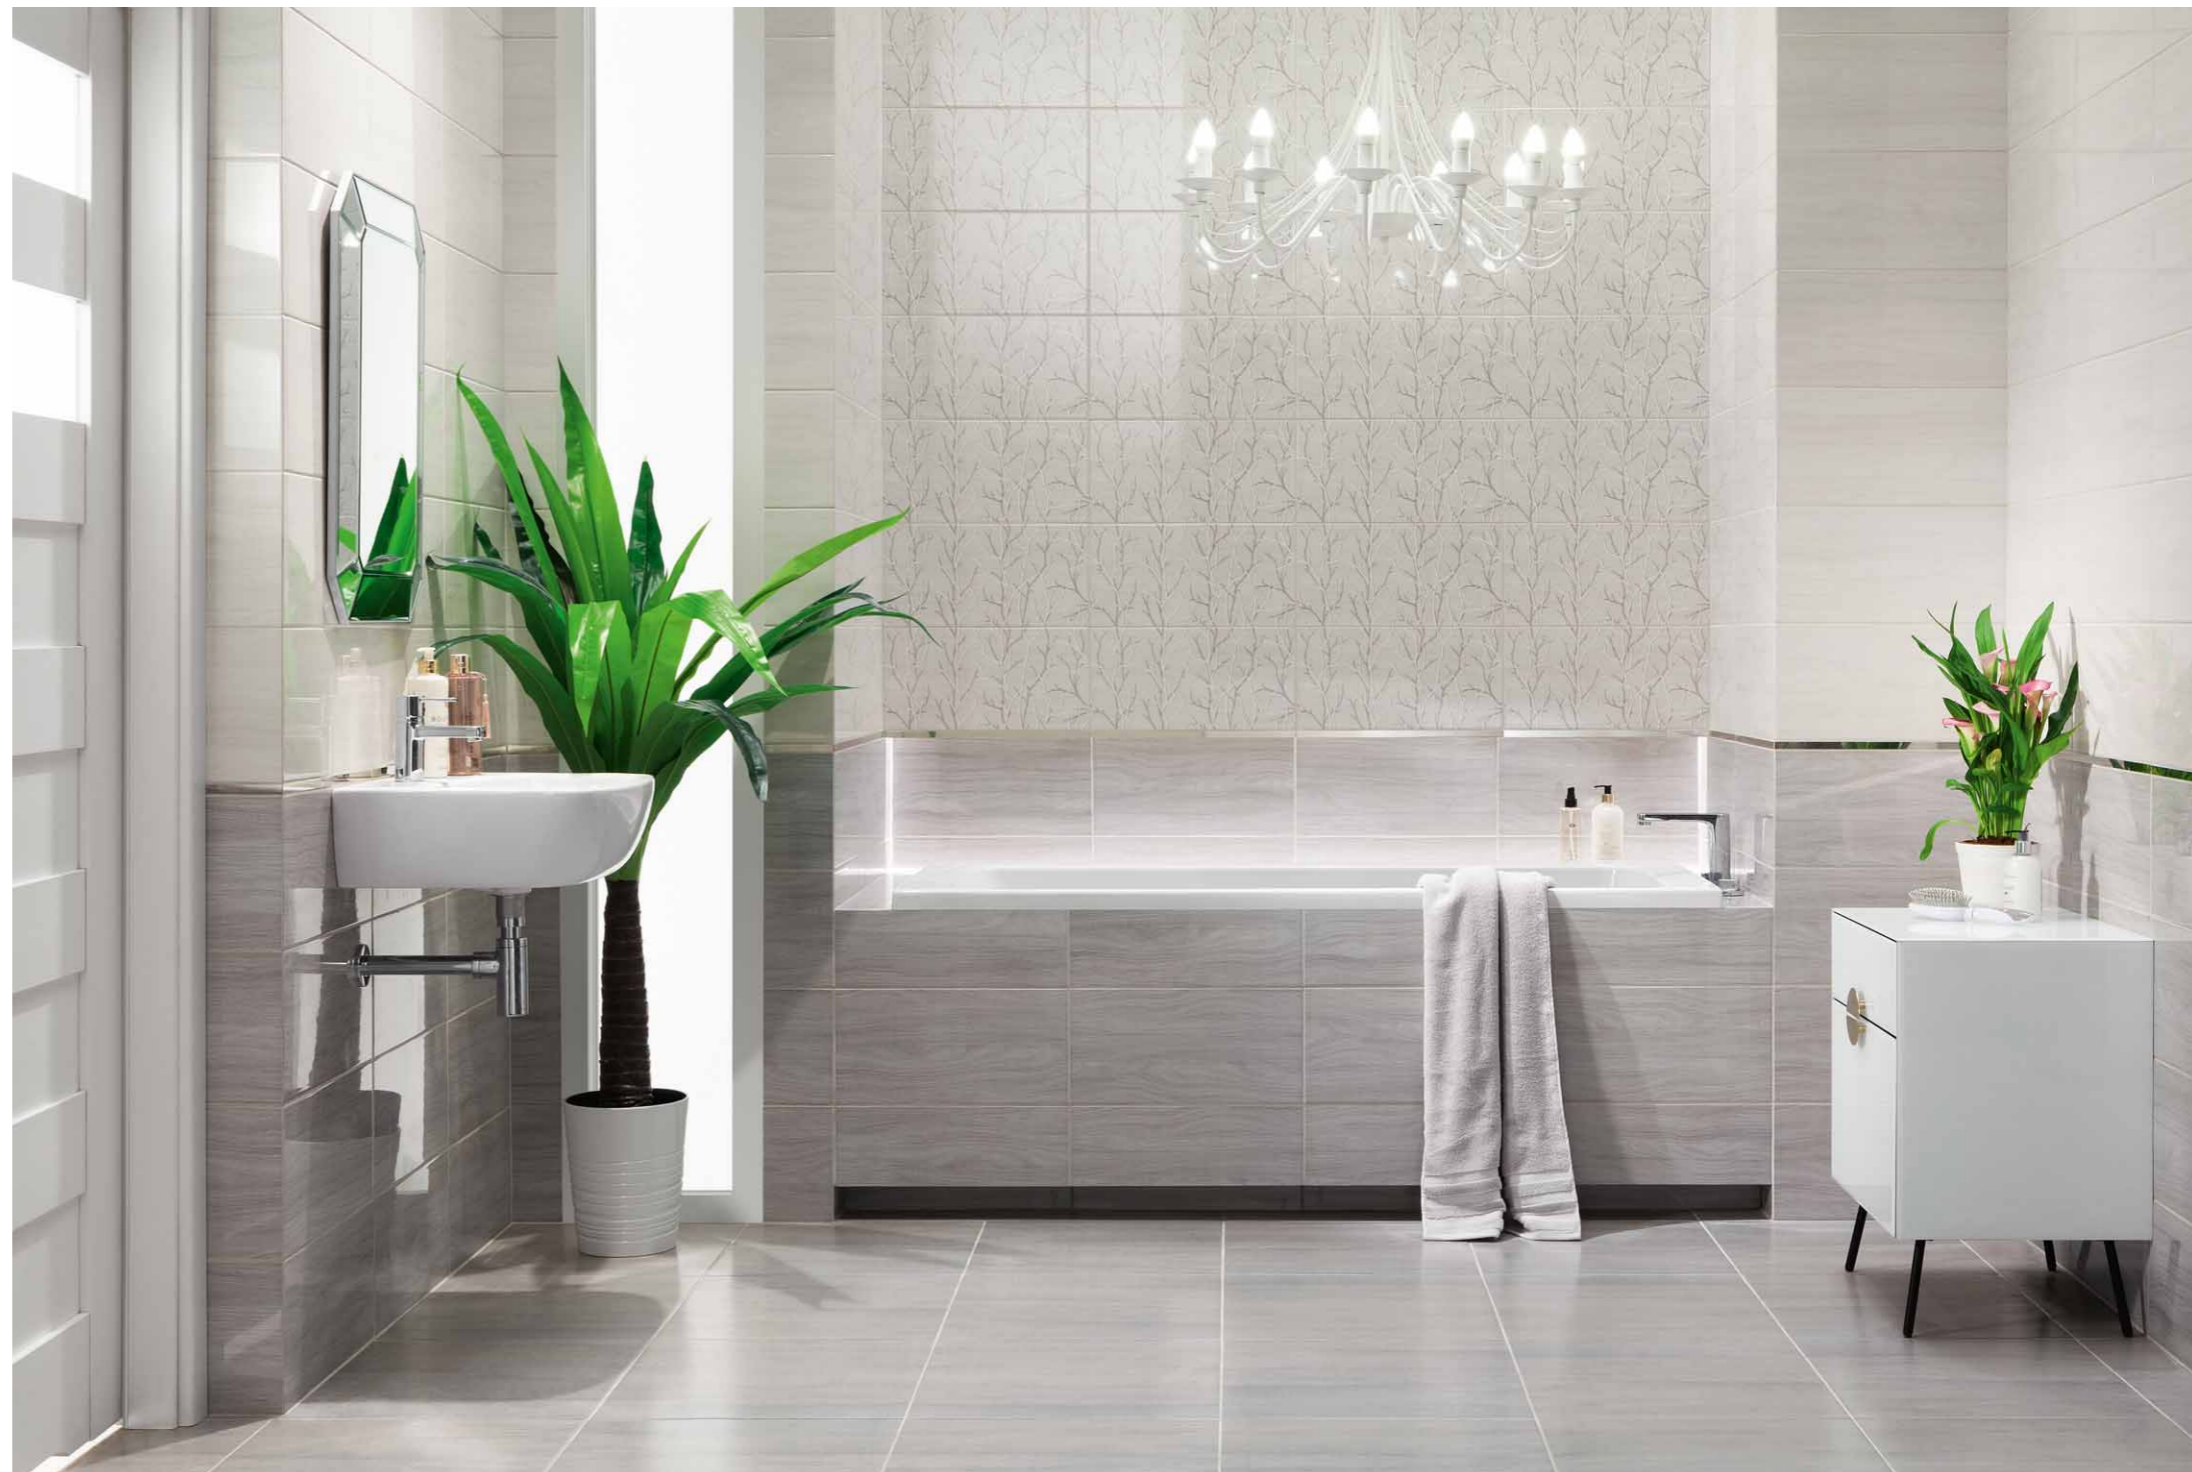

Edello

Prestiż prostoty

7,7 m²

Łazienka z wanną we wnęce.
Wanna o wymiarach 160 × 70 cm.

W dobrym towarzystwie

Spójna stylistyka płytek i dodatków to doskonały punkt wyjścia do stworzenia wnętrza, w którym dominować będzie harmonia i nastrój relaksu.

Wnętrze, którego charakter oddaje szeroko pojęta elegancja. Obszerny, tapetowy dekor z motywem szlachetnie wyglądającego drewna wzbogaca połysk, który obecny jest też na cienkiej listwie i płytkach przypominających bielone drewno.