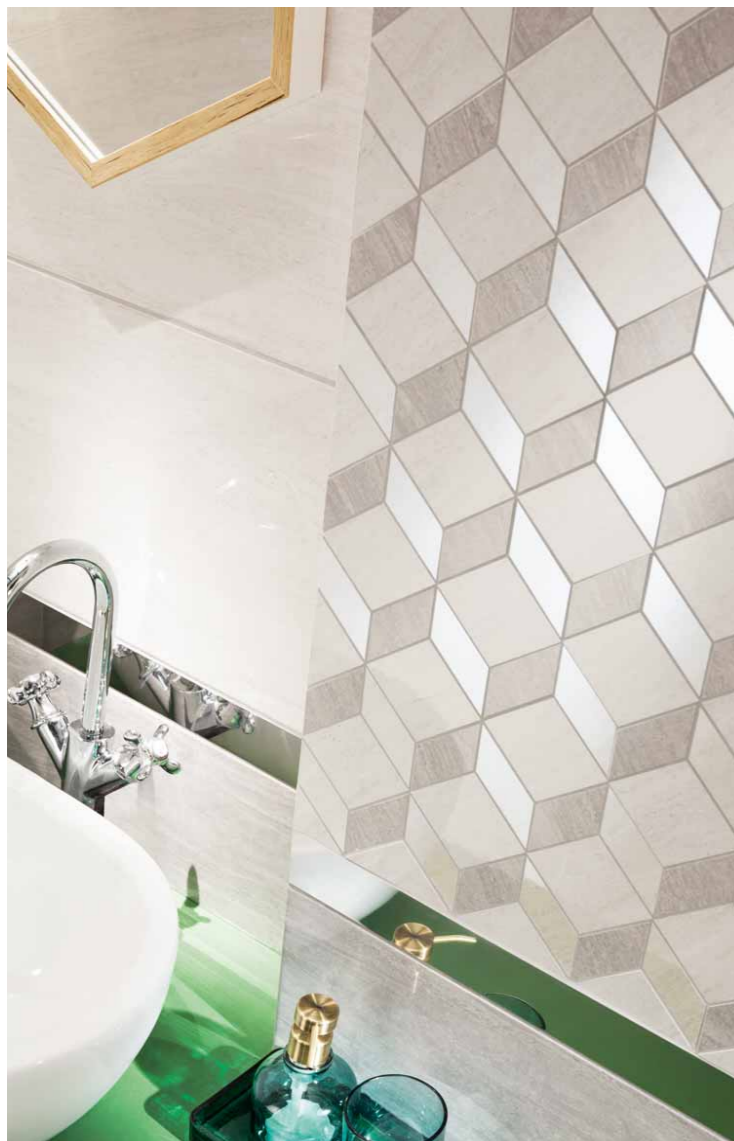

# Blink

*Subtelny urok srebra*

**5,5 m<sup>2</sup>**

Łazienka o nieregularnym kształcie z oknem. Wanna o wymiarach 170 x 70 cm.

Przestrzenny i delikatnie mieniący się wzór, szeroka, srebrna listwa oraz połyskująca struktura szarych płytek przypominających trawertyn to połączenie, które jest wyrazem wyrafinowanego szyku, ale w nowoczesnym wydaniu.

### Czar figur

Ciekawym rozwiązaniem jest mozaika na ścianie obok lustra i powyżej linii wanny. Geometryczny dekor, któremu towarzyszy efekt blasku i trójwymiarowości, przykuwa uwagę niezwykłą grą światła.