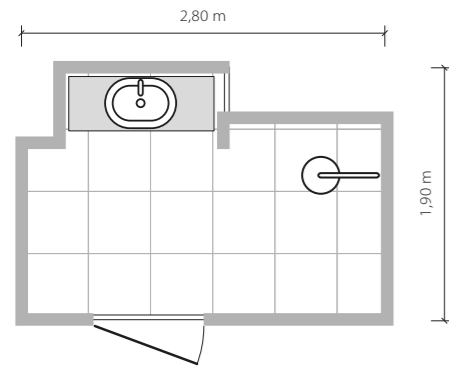

Margot flower

Sentymentalna podróż

4,6m²

Łazienka o nieregularnym kształcie z oknem.