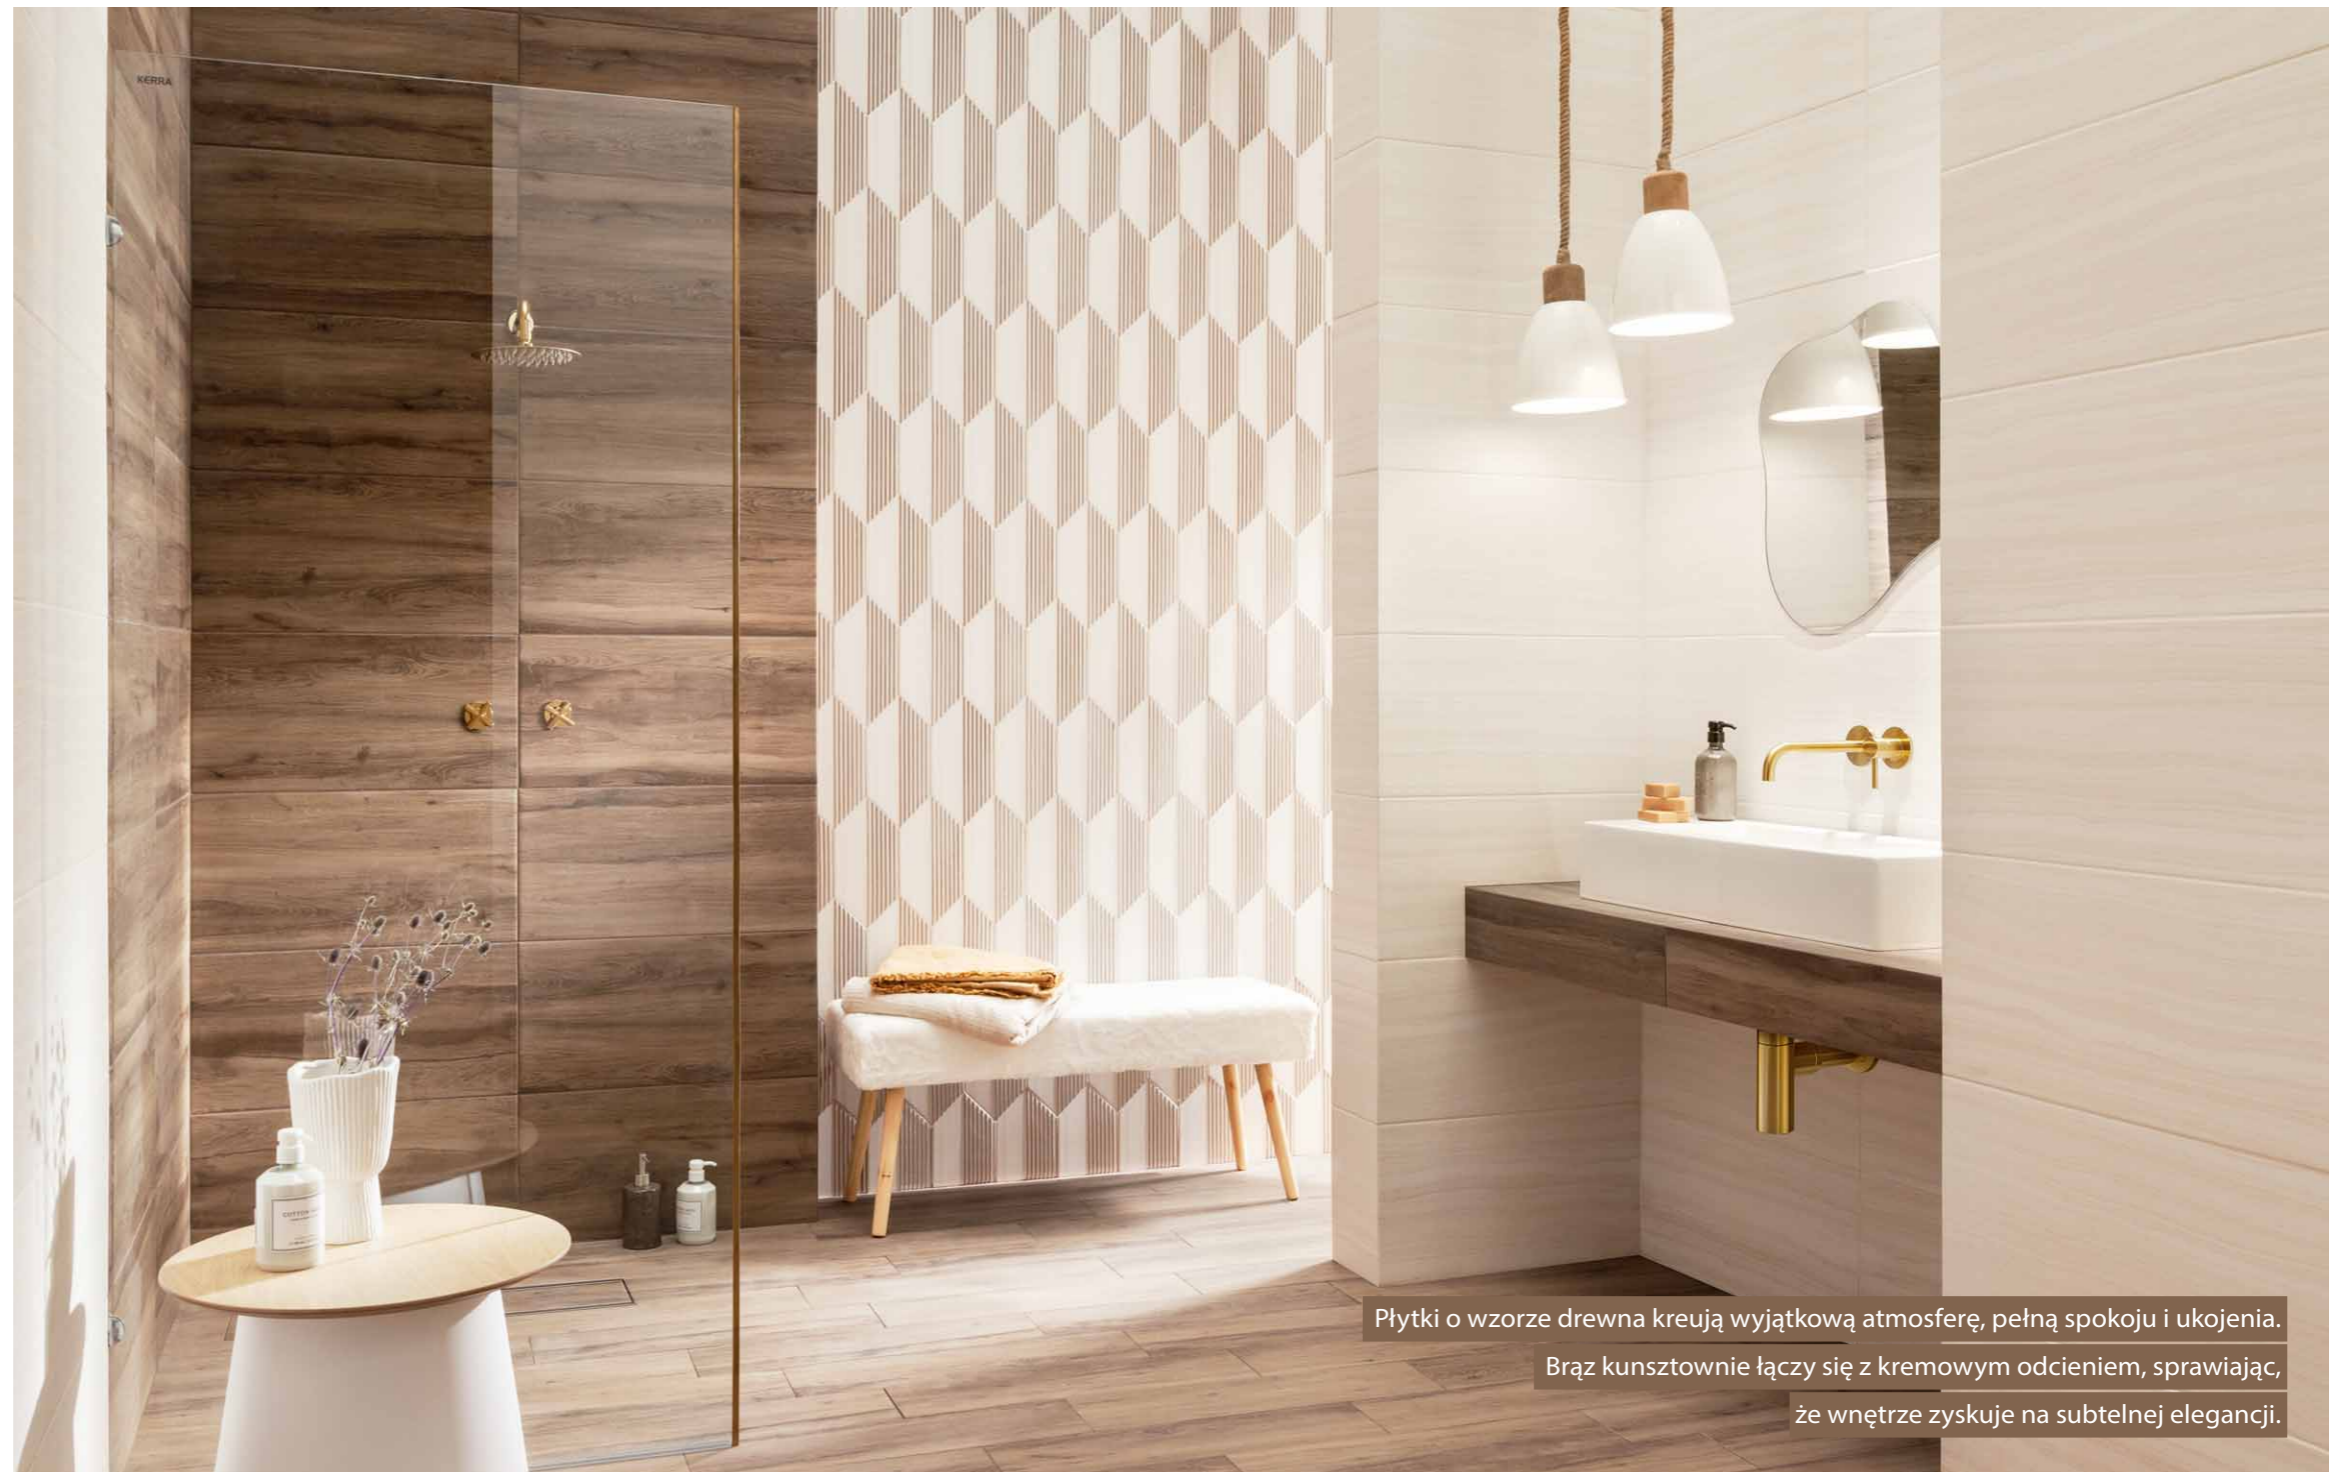

Płytki o wzorze drewna kreują wyjątkową atmosferę, pełną spokoju i ukojenia.

Brąz kunsztownie łączy się z kremowym odcieniem, sprawiając, że wnętrze zyskuje na subtelnej elegancji.