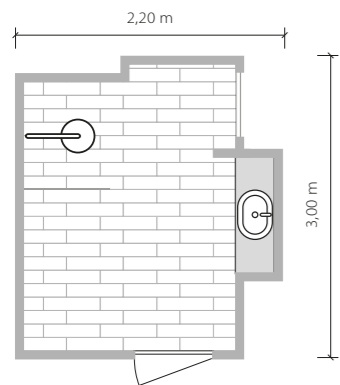

Moza

Czar ukojenia

7m²

Łazienka na planie prostokąta
z prysznicem 120 x 120 cm.

Wdzięk jasności

Ciepłe odcienie stanowią doskonałą bazę dla aranżacji przestrzeni.