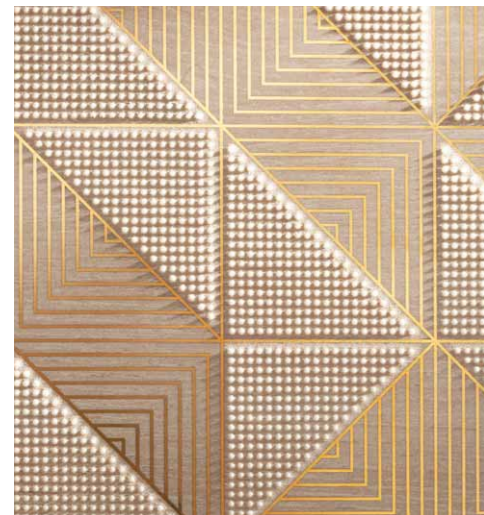

**Obraz przyrody**

Flora jako motyw zdobniczy to synonim subtelności oraz świetny patent na to, by ocieplić wnętrze, podkreślić jego naturalny charakter i uczynić z niego doskonałe miejsce do relaksu.

**Woodbrille beige**  
 płytki ścienna  
 608 x 308 mm POŁYSK

**Woodbrille brown**  
 płytki ścienna  
 608 x 308 mm POŁYSK

**Woodbrille tree**  
 dekor ścienny  
 608 x 308 mm POŁYSK

**Tempre brown**  
 listwa ścienna szklana  
 608 x 23 mm POŁYSK

**Woodbrille beige**  
 płytki podłogowa  
 450 x 450 mm / 8 mm POŁYSK  

## Złota perła

Zróżnicowana faktura deseni podbija urodę złotych nitek i blask perłowych kropek. Ich urok zachwyci każdego!

Delikatny rysunek drewna obok połyskującej w świetle, geometrycznej i nowoczesnej mozaiki. Połączenie regularnych kształtów z delikatnymi, złotymi nitkami tworzy niezwykle efekt dekoracyjny.