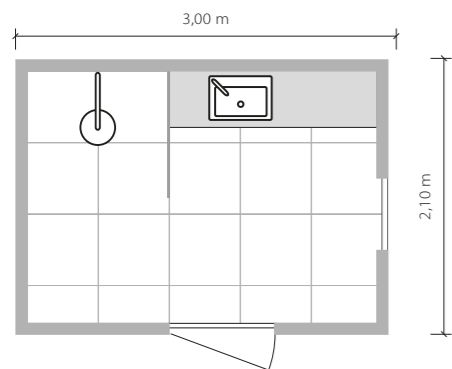

Chic Stone

Nowoczesna fantazja

6,3 m²

Łazienka na planie prostokąta z oknem.