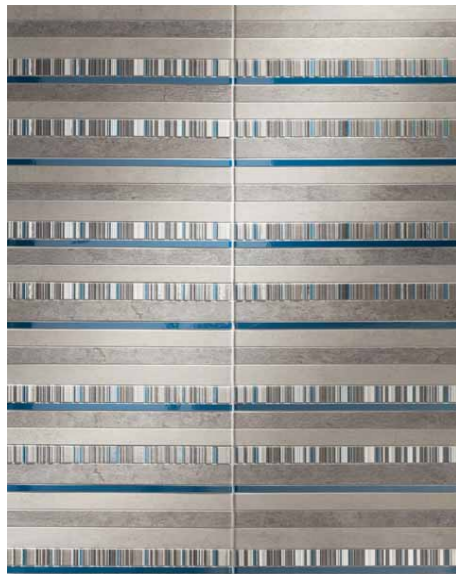

Gris

Na mur beton