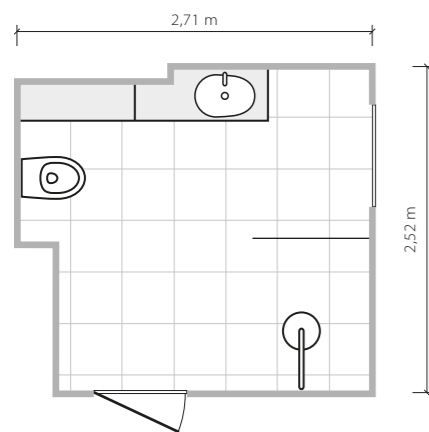

Bonella

Romantyczna w każdej postaci

6,3m²

Łazienka o nieregularnym kształcie z oknem, WC we wnęce.

Elegancki kamień Carrara i geometryczny wzór zainspirowany stylem art deco, który wykorzystuje motyw platynowych akcentów. W zestawieniu z intrygującą strukturą płytki tworzy klasyczną i jednocześnie nowoczesną przestrzeń.