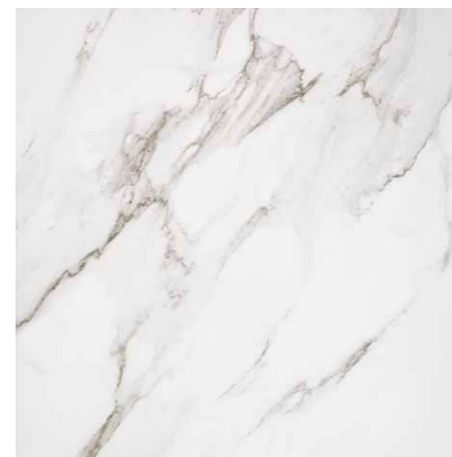

Ferro white
plytka podłogowa
598 x 598 mm / 8 mm MAT Q_{IV} R9 *

Cooper glossy 2
listwa ścienna
598 x 23 mm POŁYSK