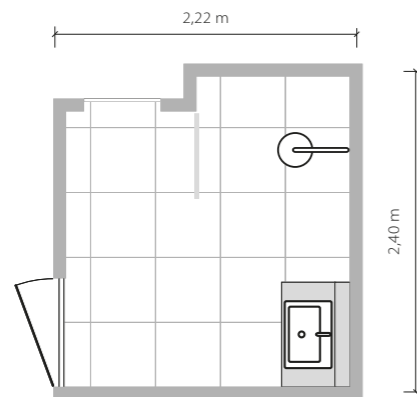

# Credo

*Na styku luksusu i industrializmu*

**5,1 m<sup>2</sup>**

Łazienka na planie prostokąta z oknem.  
Prysznic o wymiarach 120 x 120 cm.