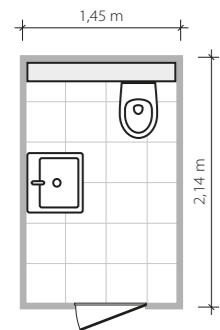

Inverno

Naturalnie delikatna

3,1 m²

Toaleta na planie prostokąta.

Oto jej natura

W tej niewielkiej łazience wszystko podporządkowuje się prawom natury. Na płytkach podstawowych odcisnęły się drzewne słoje, dekor pokrył się motywem gałązek, a całości dopełniają elementy z naturalnego drewna i rattanu.