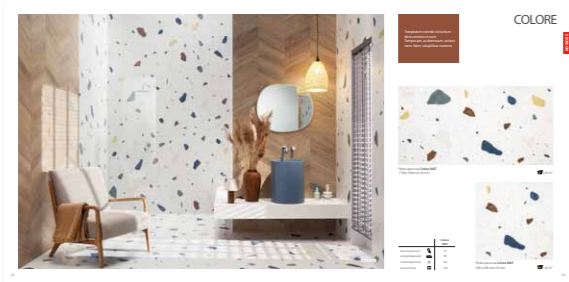

Twój jest ten kawałek podłogi

Twardo czy lekko stąpając po ziemi, warto czuć pod stopami przyjemną i komfortową podłogę. Zróżnicowane wzory, kolory i rodzaje ceramiki Domino odnajdziesz w katalogu płytek podłogowych.

Idealne rozwiązania podłogowe

Jak urządzić kuchnię ze smakiem?

Najlepiej sięgając po płytki z bogatej kolekcji Domino. Pięknie dobrane barwy i wzory oraz praktyczne rozwiązania aranżacyjne w przystępnych cenach znajdziesz na naszej stronie internetowej w zakładce - kuchnia.

Kolekcje Domino z najlepszej strony: www.ceramika-domino.pl

Wyjątkowa, praktyczna czy efektowna? Tu znajdziesz uniwersalne aranżacje, które sprawdzą się w każdej łazience.

Pomysł na przytulną kuchnię? Do wyboru niedrogie i funkcjonalne rozwiązania, które dodadzą wnętrzu uroku.

Płytki podłogowe dobrane do koloru i charakteru wnętrza? Sięgnij po niecodzienne pomysły na Twój kawałek podłogi.

Wejdź na stronę www.ceramika-domino.pl i skorzystaj z porad naszych projektantów.