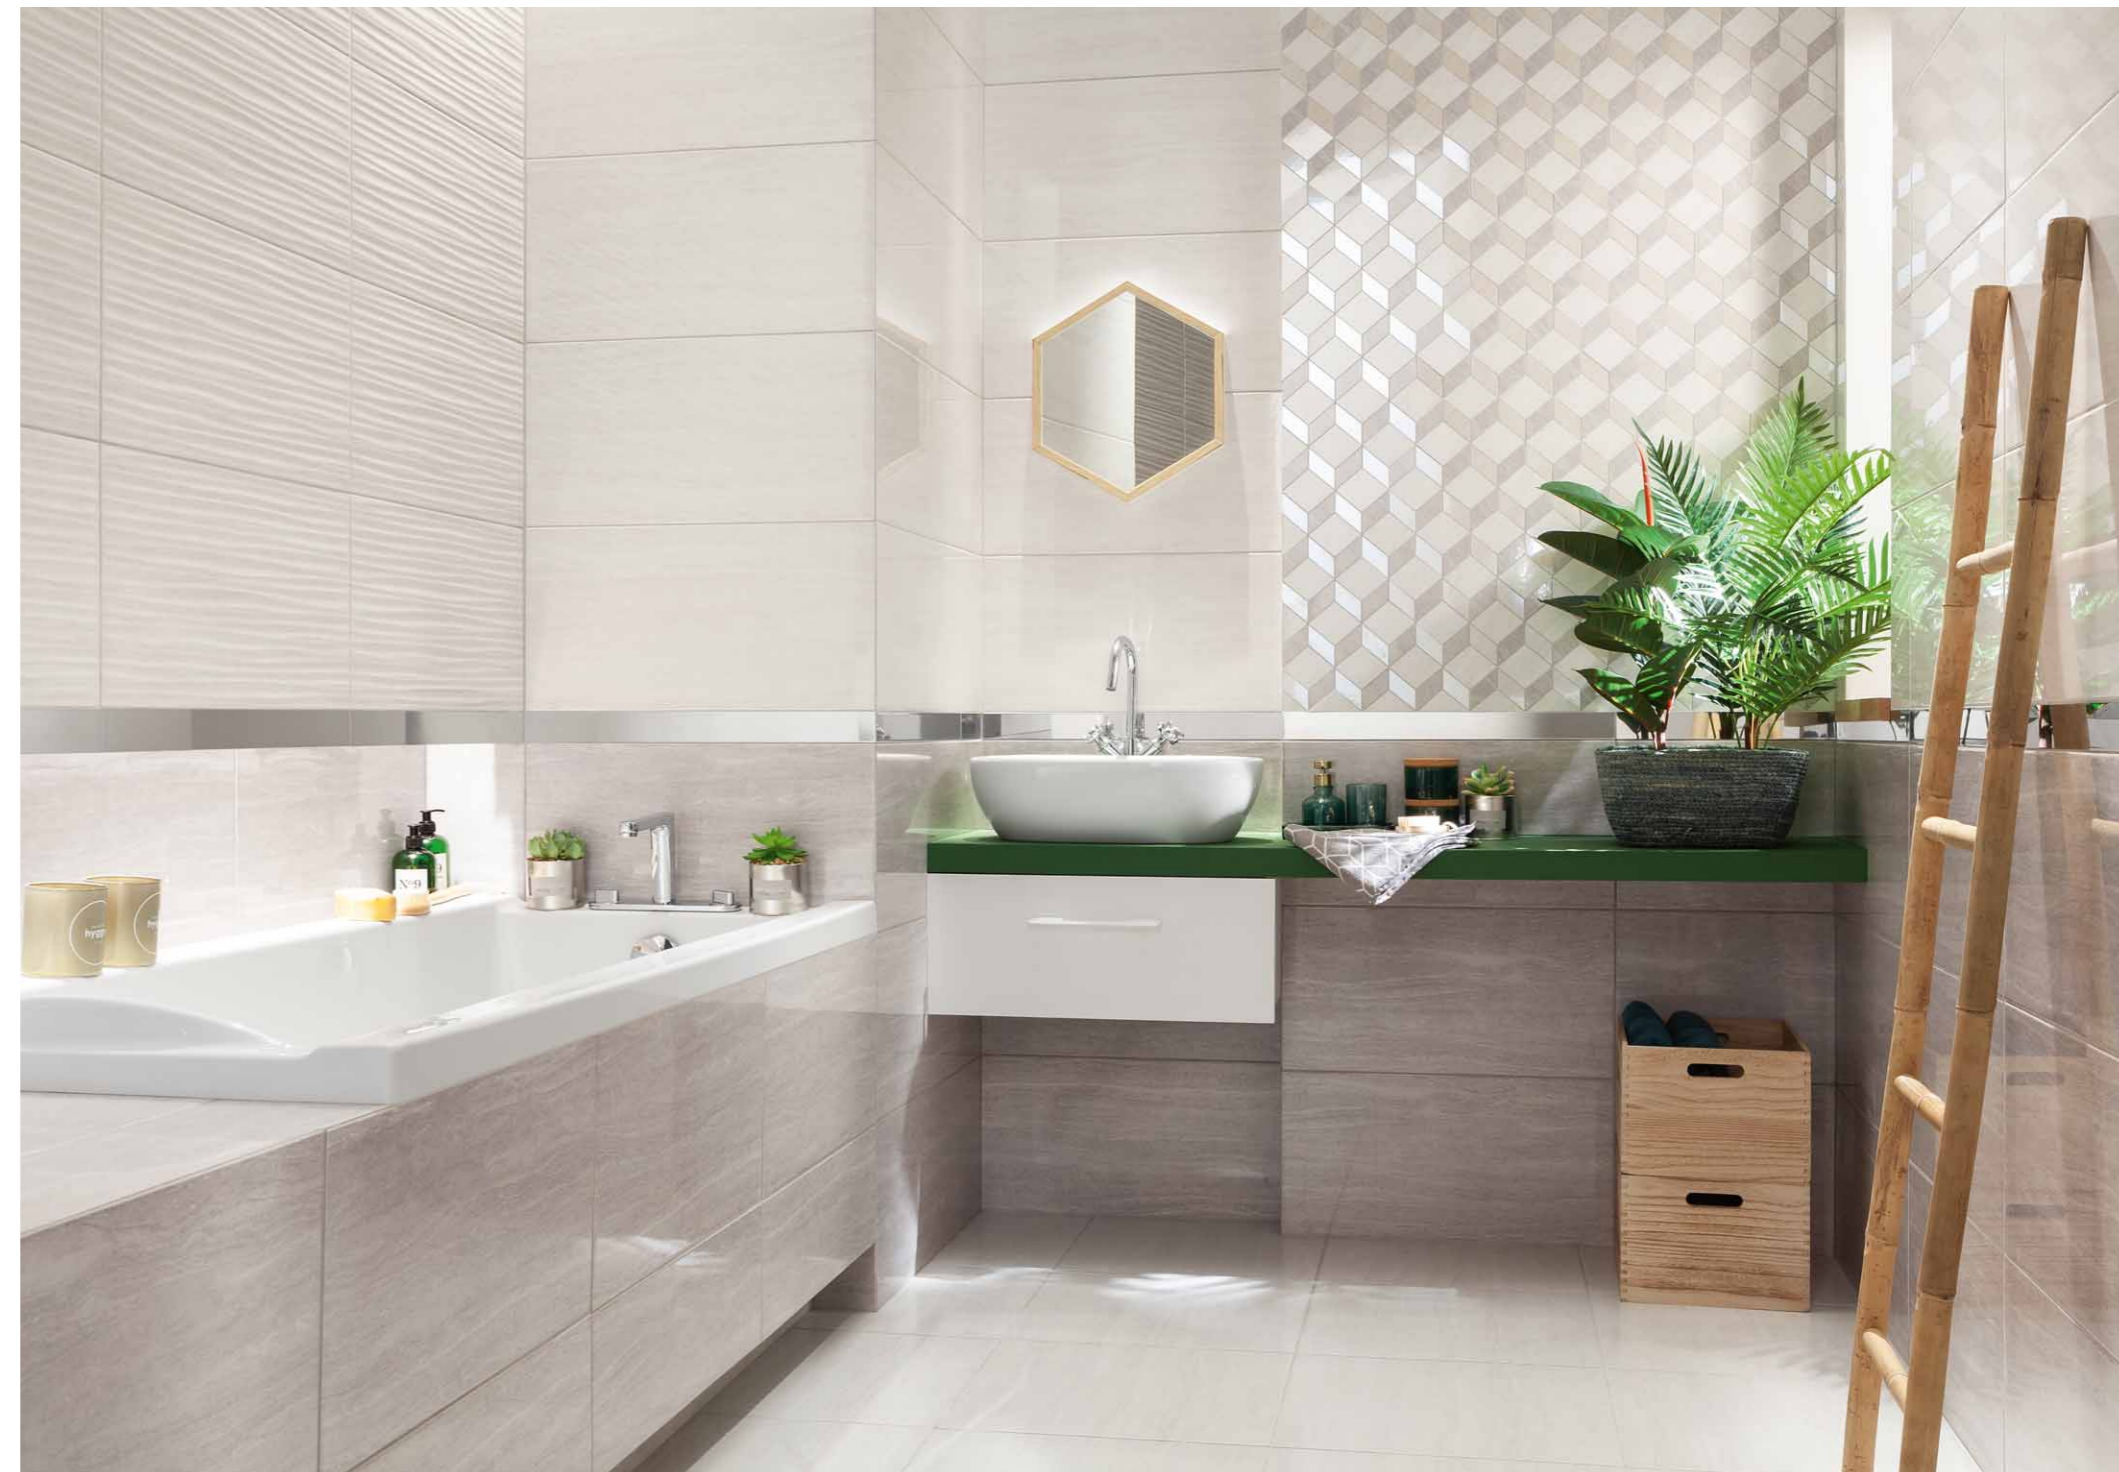

# Blink

*Subtelny urok srebra*

**5,5 m<sup>2</sup>**

Łazienka o nieregularnym kształcie z oknem. Wanna o wymiarach 170 x 70 cm.

Przestrzenny i delikatnie mieniący się wzór, szeroka, srebrna listwa oraz połyskująca struktura szarych płytek przypominających trawertyn to połączenie, które jest wyrazem wyrafinowanego szyku, ale w nowoczesnym wydaniu.