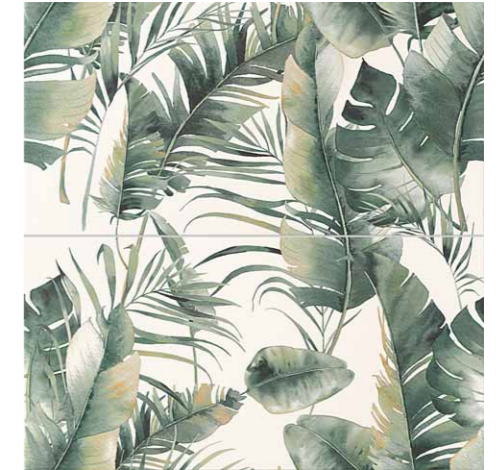

**Burano green**  
płytki ścienna  
608 x 308 mm MAT

**Burano white HEX**  
płytki ścienna  
125 x 110 mm MAT

**Burano green HEX**  
płytki ścienna  
125 x 110 mm MAT

**Burano wood HEX**  
płytki ścienna  
125 x 110 mm MAT