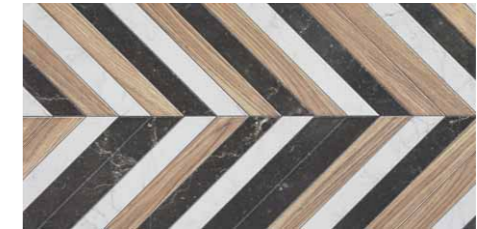

### Naprzemienność zdarzeń

Układ chevrons wciąż potrafi zaskakiwać. Szczególnie, gdy w jednej kompozycji nastąpiła fuzja różnych wzorów. Efekt ten pogłębią odpowiednio dobrane dodatki i elementy wyposażenia wykonane z metalu.

### Luksus i prostota

W nowoczesnym wnętrzu z charakterem nie powinno zabraknąć szklanych i metalowych dodatków w stylu industrialnym.

**Lily white**  
 płytki ścienna  
 598 x 298 mm POŁYSK

**Lily geo**  
 dekoracja ścienna  
 598 x 298 mm POŁYSK