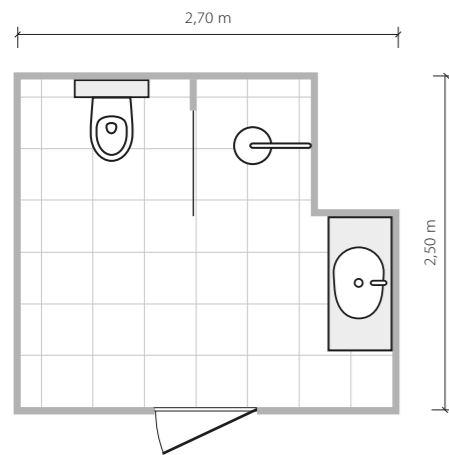

# Woodbrille

*W blasku natury*

**6m<sup>2</sup>**

Łazienka na poddaszu o nieregularnym kształcie z oknem dachowym. Prysznic o wymiarach 90 x 90 cm.