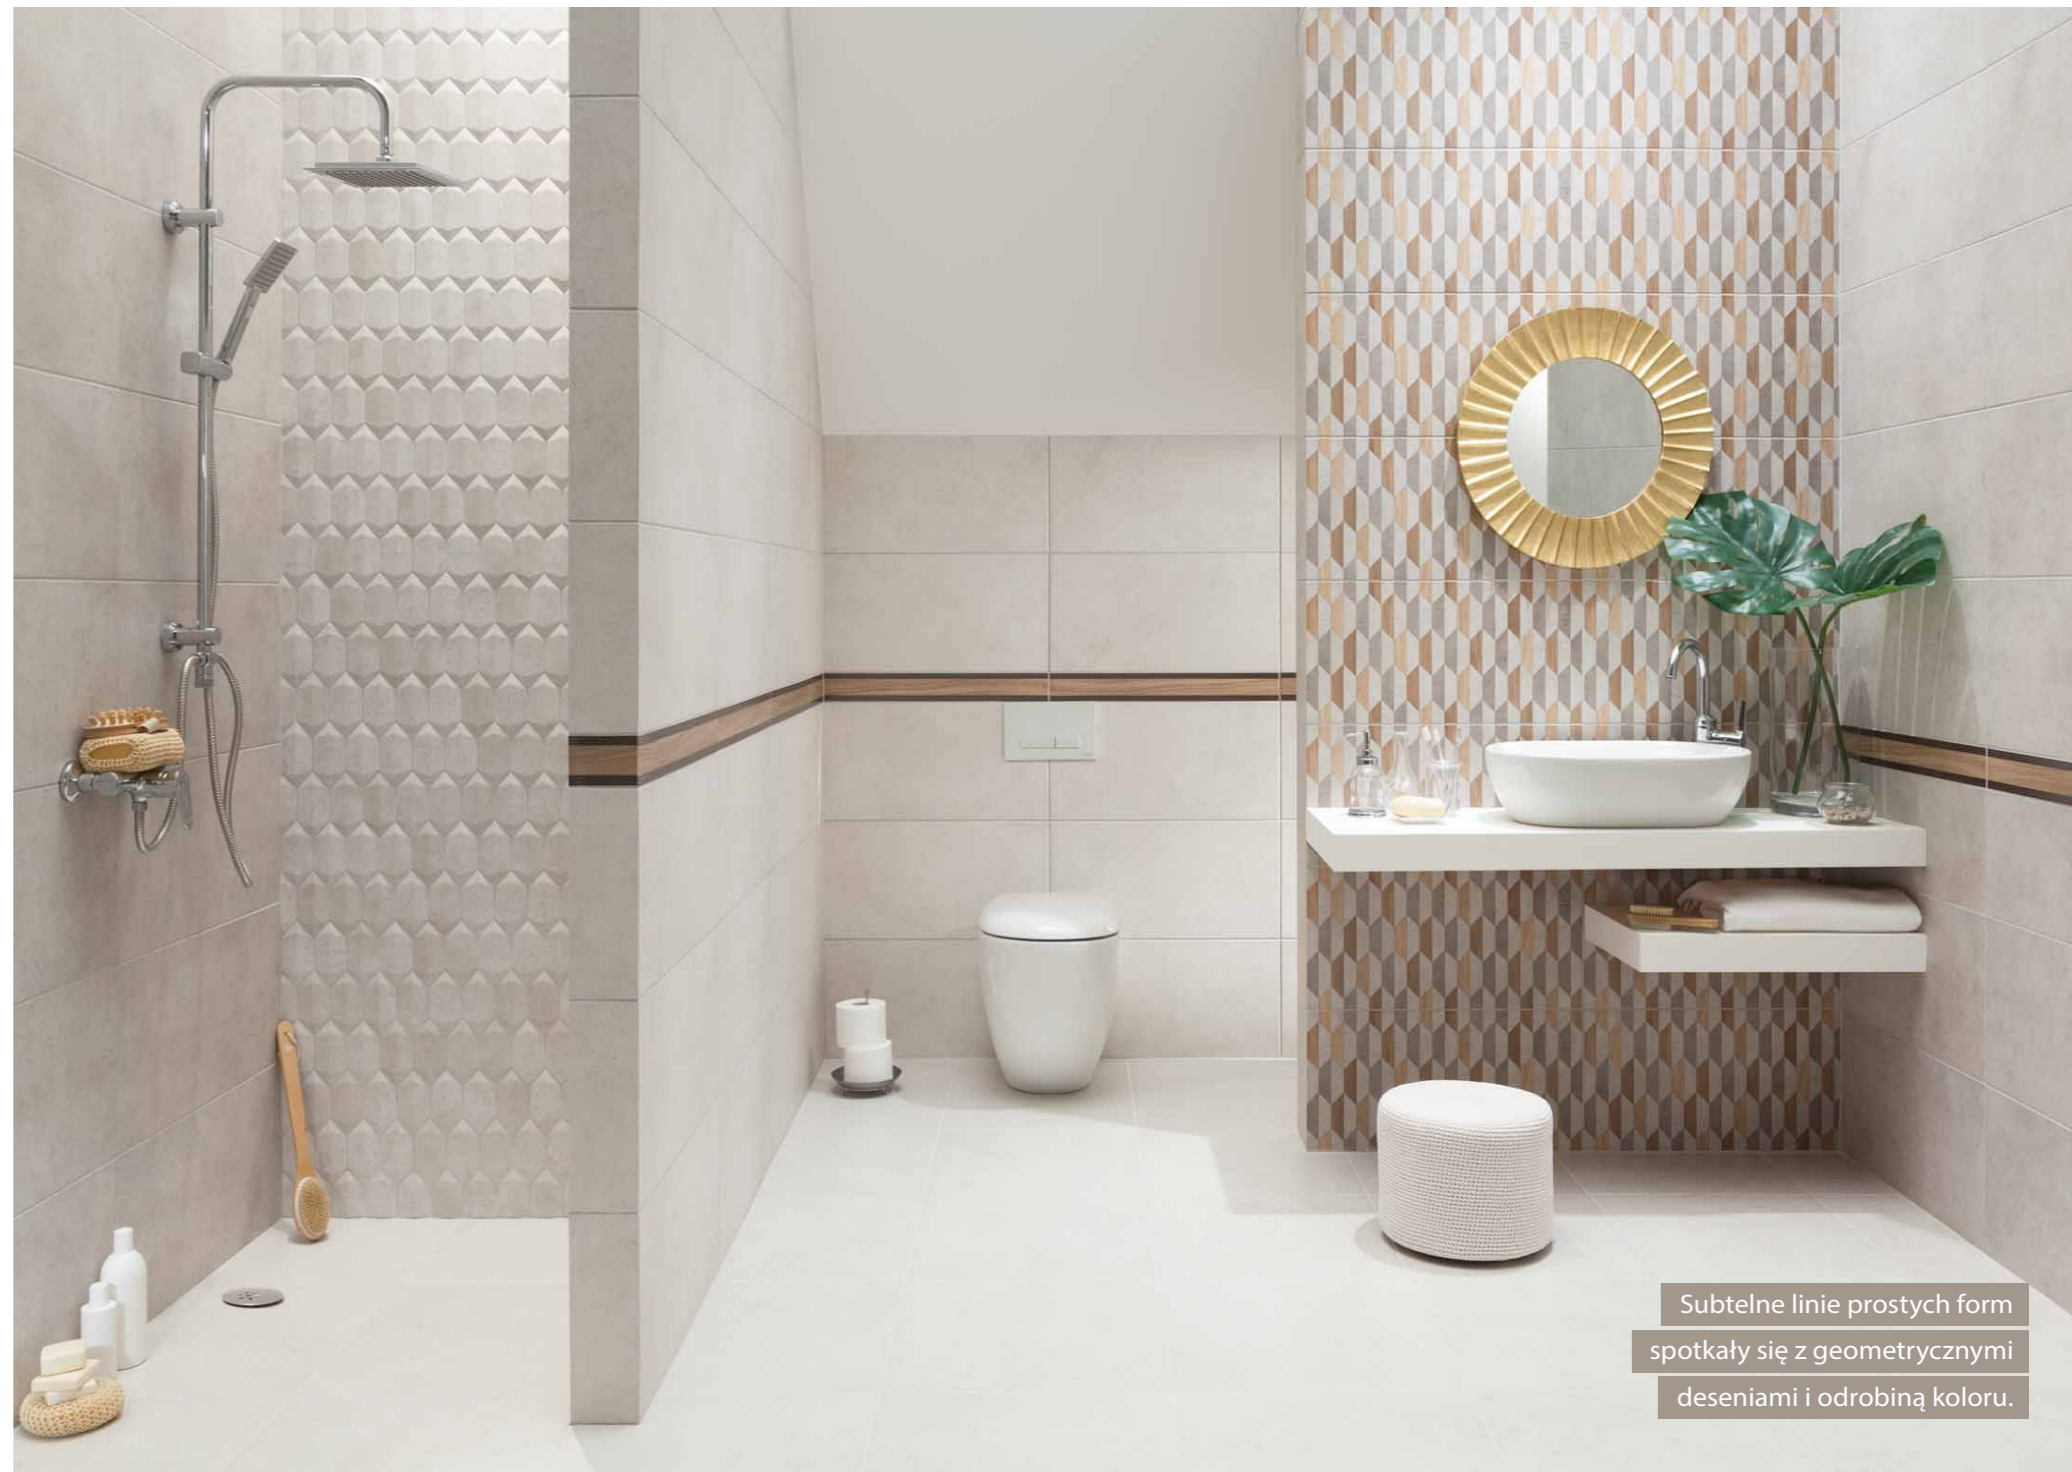

Przykuwa wzrok

Tapetowa dekoracja w towarzystwie betonowych płytek wygląda bardzo atrakcyjnie. Osiągnięty efekt wzbogaca listwa inspirowana drewnem.