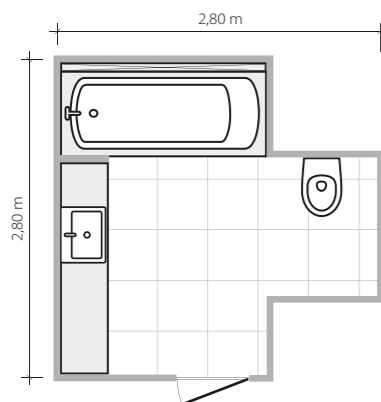

# Burano

*Zaprasza do odpoczynku*

**6m<sup>2</sup>**

Łazienka na poddaszu o nieregularnym kształcie. Wanna o wymiarach 170 × 70 cm.