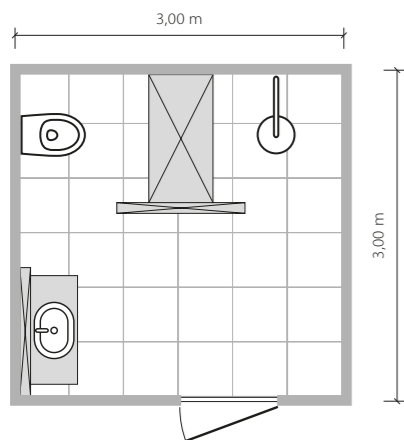

Margot blue

Klimat domowego SPA

8,16m²

Łazienka na planie kwadratu.
Prysznic o wymiarach 120 x 120 cm.