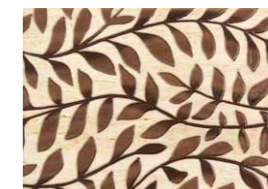

Toscana

**Toscana beż**  
plytka ścienna  
360 x 250 mm POŁYSK

**Toscana brąz**  
plytka ścienna  
360 x 250 mm POŁYSK

**Toscana 2**  
listwa ścienna  
360 x 74 mm POŁYSK

**Toscana 2**  
dekor ścienny  
360 x 250 mm POŁYSK