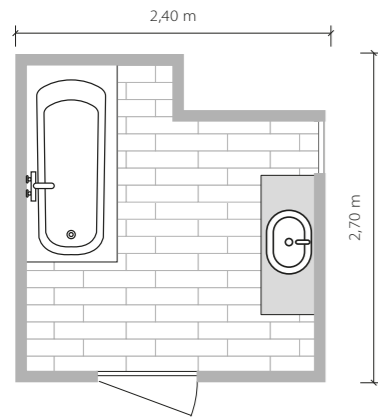

# Duo

*Futurystyczny design*

**5,9m<sup>2</sup>**

Łazienka z oknem. Wanna o wymiarach 180 x 80 cm.