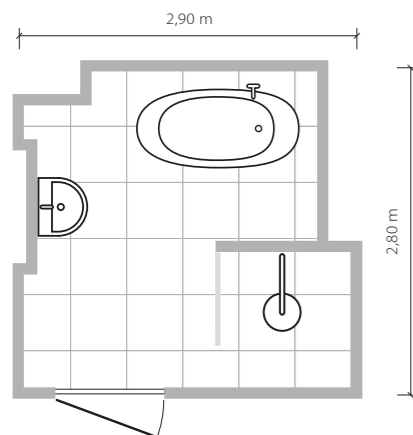

Floris

Esencja wyszukanego stylu

7,25 m²

Łazienka o nieregularnym kształcie z wanną wolnostojącą i prysznicem o wymiarach 120 x 110 cm.