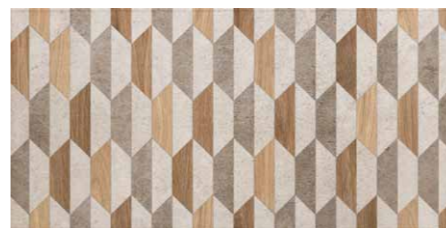

Dover graphite geo
dekor ścienny
608 x 308 mm MAT