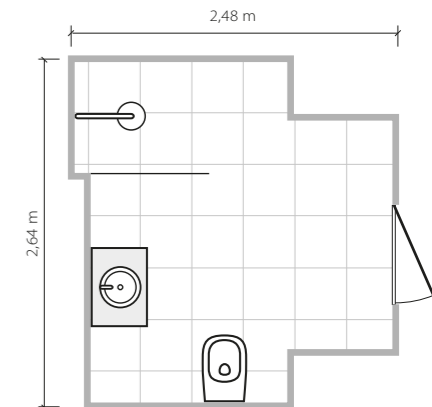

## 5,7 m<sup>2</sup>

Łazienka o nieregularnym kształcie.  
Prysznic o wymiarach 90 × 150 cm.