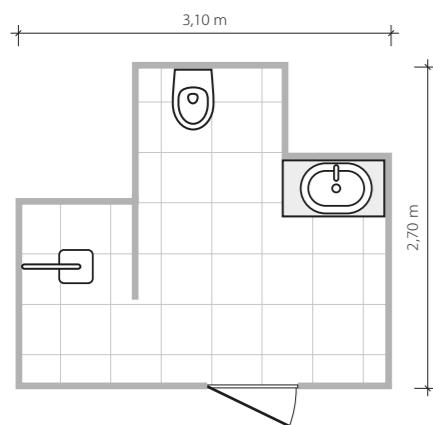

## Geometryczny szyk

6,3 m<sup>2</sup>

Łazienka na poddaszu o nieregularnym kształcie. Prysznic o wymiarach 150 × 90 cm częściowo zabudowany ścianką działową.