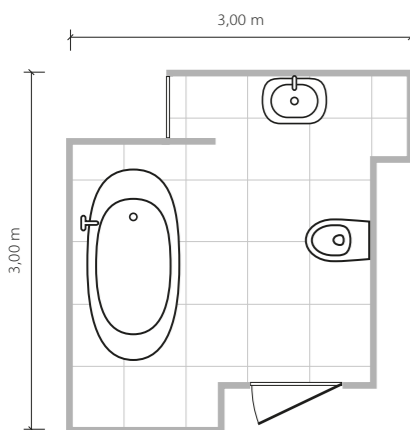

Idylla

Klasyka w czystej postaci

6,9m²

Salon kąpielowy z wolnostojącą wanną.
Łazienka o nieregularnym kształcie.

Przestrzeń luksusu

Nawet w małej łazience można stworzyć klimat salonu kąpielowego. Wystarczy postawić na duże, wklejone lustro oraz wybrać odpowiednią ceramikę i eleganckie dodatki, jak żyrandol czy gustowny puf.

Jasność, którą podbija srebrna listwa i blask płytek inspirowanych kamieniem, stanowią motyw przewodni całej aranżacji.

Różnice w postaci innej faktury czy deseni mozaiki nie burzą harmonii, a wręcz przeciwnie, podkreślają spójność całej aranżacji.