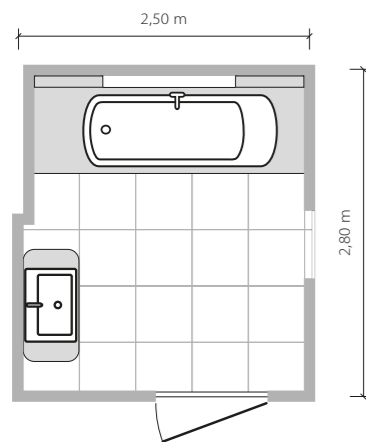

Flare

Harmonijny duet

6,7 m²

Łazienka na planie prostokąta z oknem.
Wanna o wymiarach 170 x 75cm.