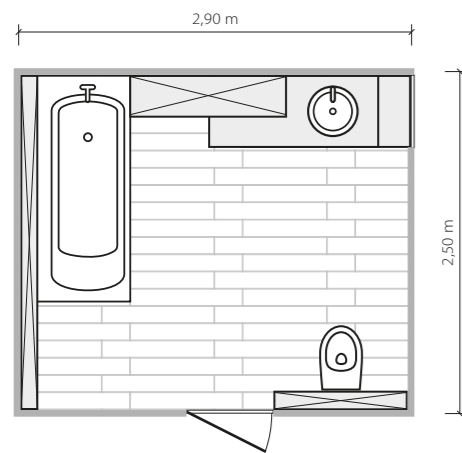

Selvo

Z miłości do podróży

6,9m²

Łazienka na planie prostokąta z oknem. Wanna o wymiarach 170 x 70 cm.