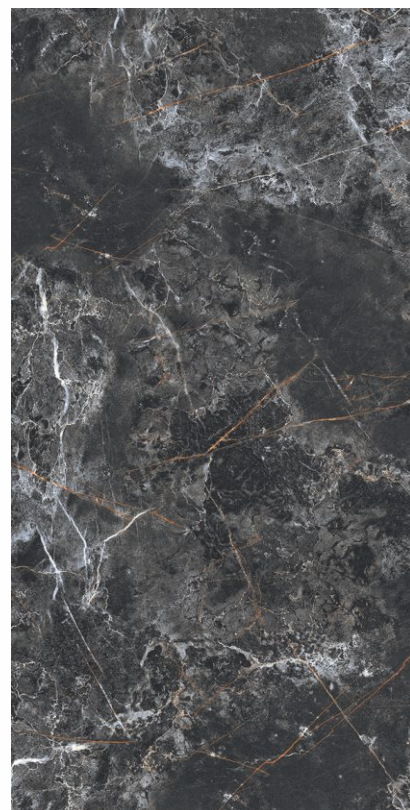

**GLAMOUR**  
600x1200MM

**SAINT LAURENT** *Random 4*

**SHELL BLACK** *Random 4*

**BOREALE BLACK** *Random 4*

**GALAXY** *Random 4*

**IMPERIAL BROWN** *Random 3*

**SMOKY AGATE** *Random 1*

**SABIAN DARK** *Random 3*