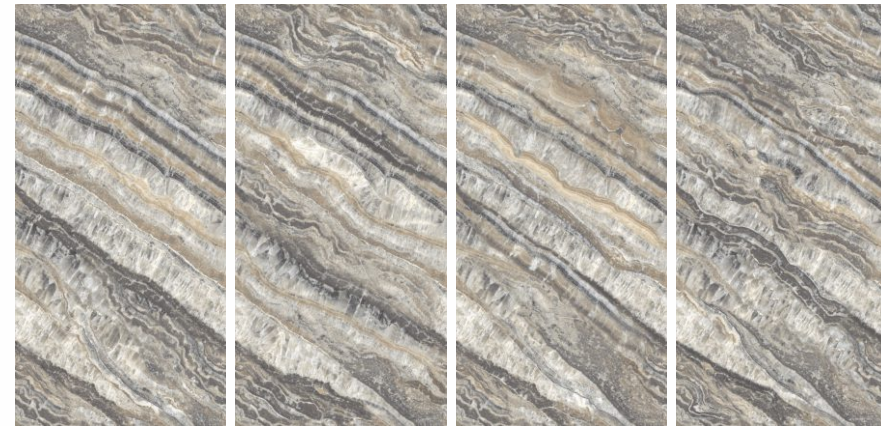

**CINACA SATUARIO OPEC**  
MATT

105

www.italicatiles.com

99

www.italicatiles.com

**infinia**   
600x1200MM

INFINIA-GLAMOUR

HAZY NIRO