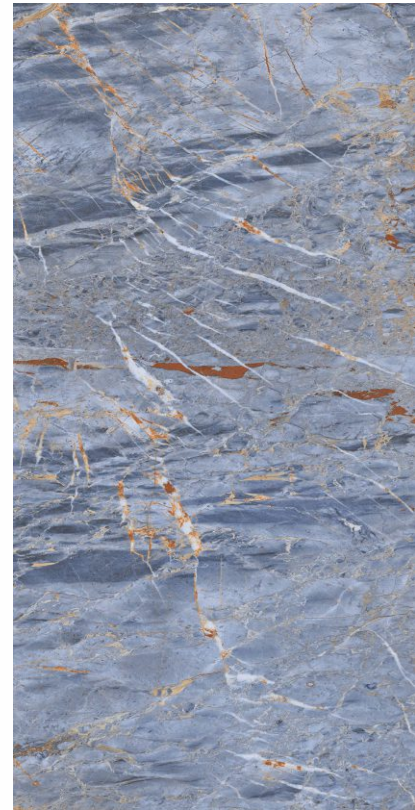

LUMIX AZUL *Random 4*