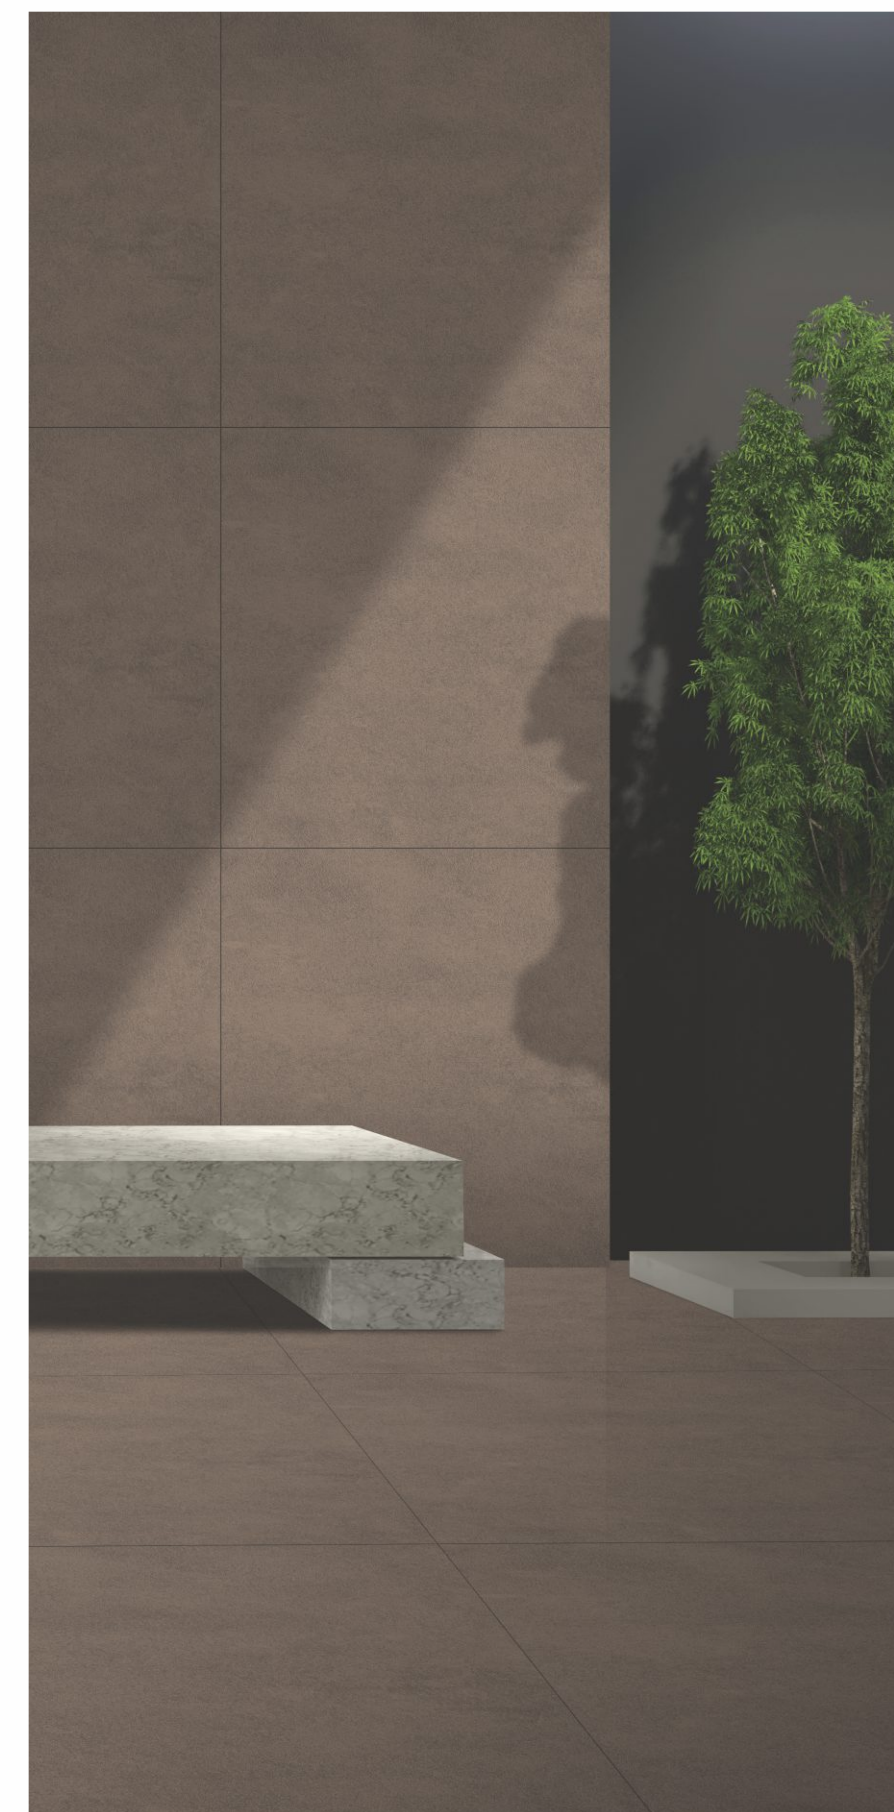

**AYERS ROCK NERO** *Random 4*

**AYERS ROCK NERO DECORE** *Random 1*

**ROTTO**  
600x600MM

**DOVER BIANCO** *Random 5*

**DOVER NERO** *Random 5*

**DOVER CREMA** *Random 5*

**DOVER BROWN** *Random 5*

**MATT**  
600x600MM