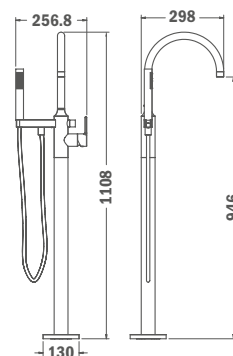

Szín
Króm

Kódszám
18.233.02.00

Listaár
241 600.-

Bársony arany

18.233.02.0G2

328 500.-

Szelíd rózsaarany

18.233.02.0G3

328 500.-

Merész fekete

18.233.02.0N2

328 500.-

Tüzes bronz

18.233.02.0BZ

328 500.-