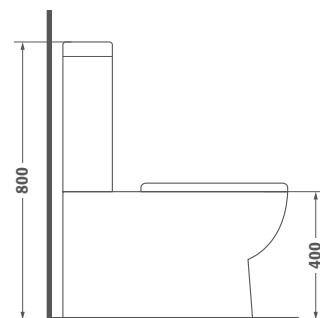

MANACOR

A kerek formájú kerámia kollekciót a Manacor vidék ihlette.

HIGH
QUALITY
WHITE CERAMIC

3/6
LITRES

3/4.5
LITRES

Monoblokkos WC

- Soft close ülőke
- Kettős öblítés 3/6 liter
- Vízmegtakarítás
- Kettős csatlakozás: alsó/fali
- Magas minőségű kerámia
- Ultráslim ülőke
- Rimless kialakítás