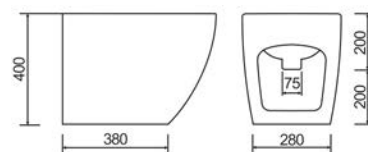

Monoblokkos WC

- Soft close ülőke
- Kettős öblítés 3/6 liter
- Vízmegtakarítás
- Kettős csatlakozás: alsó/fali
- Magas minőségű kerámia
- Ultráslim ülőke
- Rimless kialakítás

Szín: Fehér   Kódszám: 70.019.02.00   Listaár: 109 200.-

Álló bidé

- Egyszerű tisztítás
- Magas minőségű kerámia
- Nem tartalmazza a csaptelepet

Szín: Fehér   Kódszám: 11.735.00.02   Listaár: 69 000.-

Fali WC Rimless

- Soft close ülőke
- Szükséges öblítésvíz mennyiség: 3/4,5 l
- Magas minőségű kerámia
- Rimless kialakítás
- Egyszerű tisztítás
- Ultráslim ülőke

Szín: Fehér   Kódszám: 11.732.00.02   Listaár: 75 400.-

Fali bidé

- Egyszerű tisztítás
- Magas minőségű kerámia
- Nem tartalmazza a csaptelepet

Szín: Fehér   Kódszám: 18.736.00.02   Listaár: 69 100.-