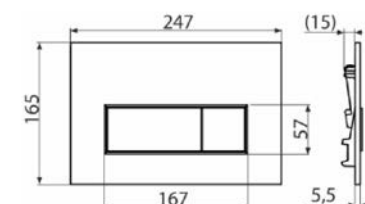

Szín	Kódszám	Listaár
Matt fekete	73.500.07.0N	25 900.-