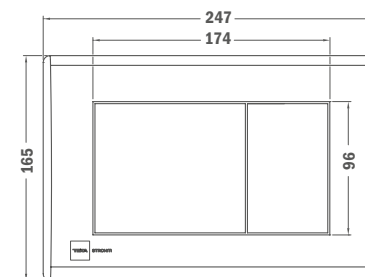

Szín	Kódszám	Listaár
Matt króm	73.500.02.00	17 400.-
Fényes króm	73.500.03.00	13 200.-