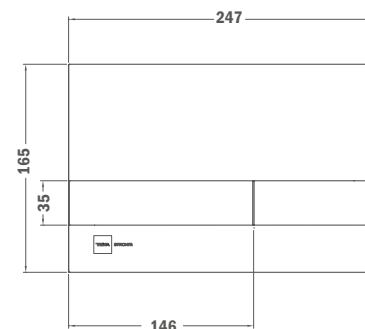

Szín	Kódszám	Listaár
Matt króm	73.500.04.00	18 600.-
Fényes króm	73.500.05.00	15 300.-