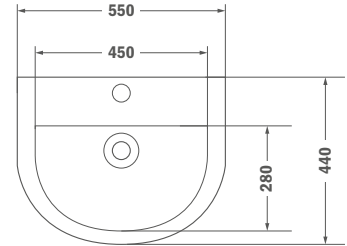

Alkatrészek

- Soft close WC ülőke monoblokkos WC-hez
  R720063200 · Listaár: **22 700.-**
- Soft close WC ülőke fali WC-hez
  R720065200 · Listaár: **23 000.-**
- Öblítési mennyiség korlátozó fali Wc-hez
  R720066000
- Rögzítősztet fali WC-khez és bidékhez
  R720064700 · Listaár: **12 400.-**