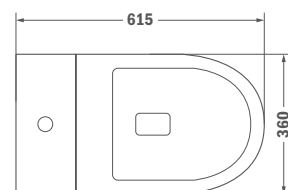

MANACOR

A kerek formájú kerámia kollekciót a Manacor vidék ihlette.

HIGH
QUALITY
WHITE CERAMIC

3/6
LITRES

3/4.5
LITRES

Monoblokkos WC

- Soft close ülőke
- Kettős öblítés 3/6 liter
- Vízmegtakarítás
- Kettős csatlakozás: alsó/fali
- Magas minőségű kerámia
- Ultráslim ülőke
- Rimless kialakítás