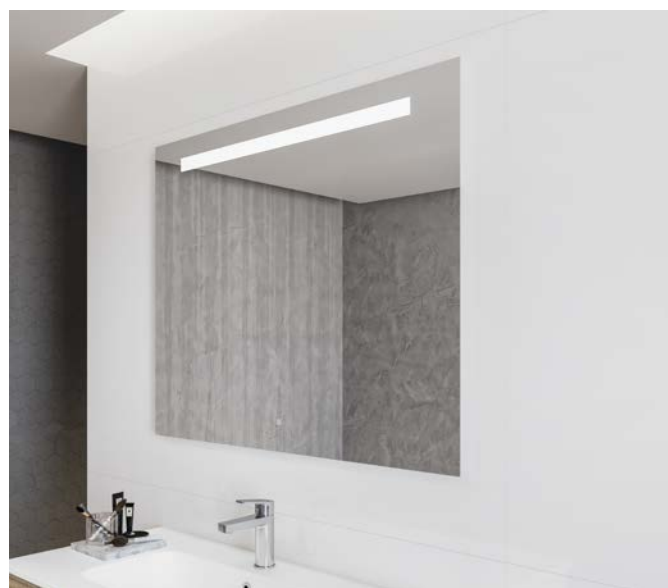

Ø75 cm **Listaár**
18.726.00.04 **86 600.-**

Ø90 cm **Listaár**
18.726.00.06 **118 500.-**

SOLLER

- Hideg fehér LED világítással
- Párásodás elleni rendszer (Ø75 cm)
- Érintő rendszer

Ø75 cm **Listaár**
18.726.00.05 **109 500.-**