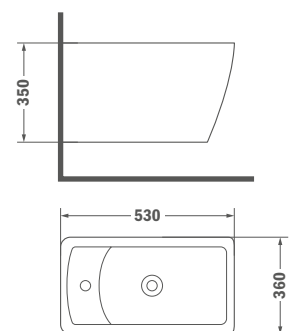

Monoblokkos WC

- Soft close ülőke
- Kettős öblítés 3/6 liter
- Vízmegtakarítás
- Kettős csatlakozás: alsó/fali
- Magas minőségű kerámia

Szín Fehér   Kódszám 70.017.02.00   Listaár 127 500.-

Álló bidé

- Egyszerű tisztítás
- Magas minőségű kerámia
- Nem tartalmazza a csaptelepet

Szín Fehér   Kódszám 11.735.00.00   Listaár 66 900.-

Fali WC Rimless

- Soft close ülőke
- Szükséges öblítévíz mennyisége: 3/4,5 l
- Vízmegtakarítás
- Magas minőségű kerámia
- Rimless kialakítás

Szín Fehér   Kódszám 11.732.00.00   Listaár 77 800.-

Fali bidé

- Egyszerű tisztítás
- Magas minőségű kerámia
- Nem tartalmazza a csaptelepet

Szín Fehér   Kódszám 18.736.00.00   Listaár 66 200.-