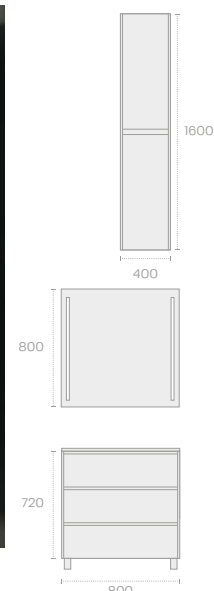

80 cm ÖSSZEÁLLÍTÁS

	Kódszám	Megnevezés
1	18.711.00.08	Inca 3 fiókos mosdószelekrény, fényes szürke, 80 cm
2	70.230.02.00	Inca kerámia mosdó, 81x46x16 cm
3	18.725.00.10	Inca tükör kétoldali LED fényzával 80x80 cm
4	18.713.00.09	Inca oldalszelekrény, fényes szürke, 160x40x30 cm
5	62.346.02.00	Formentera mosdó csaptelep