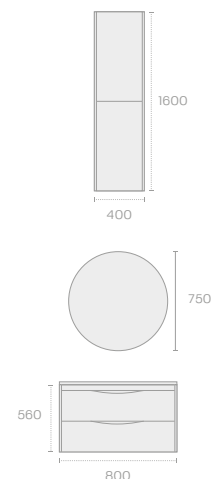

80 cm ÖSSZEÁLLÍTÁS

	Kódszám	Megnevezés
1	18.710.00.21	Manacor 2 fiókos mosdószekrény, fényes fehér 80x45 cm
2	B84.130.02.81	Manacor kerámia mosdó 80 cm
3	18.726.00.04	Kerek tükör LED háttérvilágítással Ø75 cm
4	18.713.00.06	Manacor oldalszekrény, Fényes fehér 160x40x30 cm
5	22.346.02.00	ALAIOR XL mosdó csaptelep