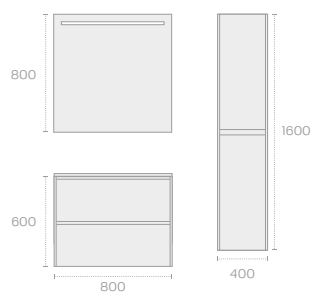

INCA ÖSSZEÁLLÍTÁS 80

	Kódszám	Megnevezés
1	18.710.00.28	Inca 2 fiókos mosdószejkény, fényes szürke, 80 cm
2	70.230.02.00	Inca kerámia mosdó 81x46x16 cm
3	18.725.00.05	Inca tükör felső LED fényzával 80x80 cm
4	18.713.00.09	Inca oldalszejkény, fényes szürke, 160x40x30 cm
5	62.346.02.00	Formentera mosdó csaptelep