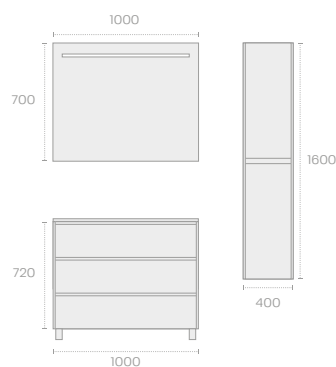

INCA ÖSSZEÁLLÍTÁS 100

	Kódszám	Megnevezés
1	18.711.00.12	Inca 3 fiókos mosdószelekrény, Denver tölgy, 100 cm
2	11.724.00.01	Inca kerámia mosdó 101x46x16 cm
3	18.725.00.06	Inca tükör LED fényzával 100x80 cm
4	18.714.00.02	Inca oldalszelekrény, Denver tölgy, 160x40x30 cm
5	62.346.02.00	Formentera mosdó csaptelep