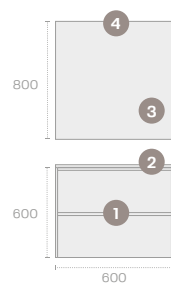

INCA COMBO 80 cm

Kódszám 18.833.00.19
157 000.-

Megnevezés

1	Mosdószekrény	Inca 2 fiókos mosdószekrény, fényes fehér, 80 cm
2	Kerámia mosdó	81x46x16 cm
3	Tükör	80x80 cm
4	Lámpa	LED lámpa 30 cm

Csaptelep nem tartozék!