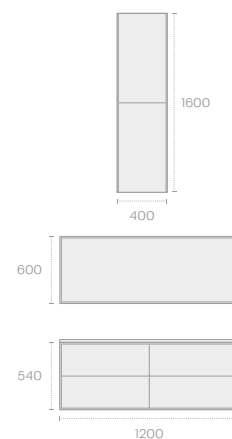

120 cm ÖSSZEÁLLÍTÁS

Kódszám	Megnevezés
1 18.712.00.00	Sense 4 fiókos mosdószelekrény, matt fehér 120 cm
2 18.724.00.09	Sense dupla öntött márvány mosdó 120cm
3 18.713.00.00	Sense oldalszelekrény, matt fehér 160x40x30 cm
4 18.725.00.18	Sense tükör beépített LED világítással 120x60 cm
5 91.346.02.00	Sense mosdó csaptelep