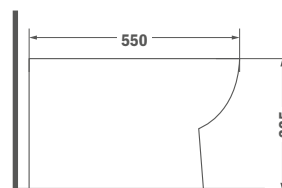

- Egyszerű tisztítás
- Magas minőségű kerámia
- Nem tartalmazza a csaptelepet

Szín: Fehér Kódszám: 18.736.00.02 Listaár: 69 100.-

Mosdó lábbal

- Kerámia
- Tűlfolyóval
- Egyszerű tisztítás
- Mosdó: 55 cm
- Nem tartalmazza a csaptelepet