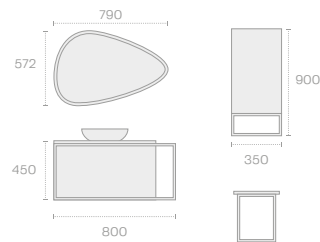

MÉRETEK (CM):

Mélység 45 | Szélesség 80 / 100 | Magasság 42.5

FIÓKOK SZÁMA:

1 fiókos

TULAJDONSÁGOK

Push to open mechanizmus

Vízhatlan

MOSDÓ- ÉS OLDALSZEKRÉNY SZÍNEK

Matt fehér - Króm Dió - Fekete

80 cm ÖSSZEÁLLÍTÁS

Kódszám	Megnevezés
1 18.716.00.00	Itaca mosdószekrény, matt fehér/króm 80x45x45 cm
2 18.721.00.00	Itaca öntött márvány mosdó 38 cm
3 18.713.00.03	Itaca oldalszekrény, matt fehér/króm 90x35x27 cm
4 18.713.00.10	Itaca szék, fényes fehér/króm
5 18.726.00.07	Itaca tükör LED háttérvilágítással 79x57 cm
6 67.366.02.00	Itaca mosdó csaptelep XL

80 cm ÖSSZEÁLLÍTÁS

Kódszám	Megnevezés
1 18.716.00.01	Itaca mosdószekrény, dió/feke 80x45x45 cm
2 18.721.00.00	Itaca öntött márvány mosdó 38 cm
3 18.713.00.04	Itaca oldalszekrény, dió/feke 80x35x27 cm
4 18.713.00.11	Itaca szék, dió/feke
5 18.726.00.07	Itaca tükör LED háttérvilágítással 79x57 cm
6 67.366.02.00	Itaca mosdó csaptelep XL