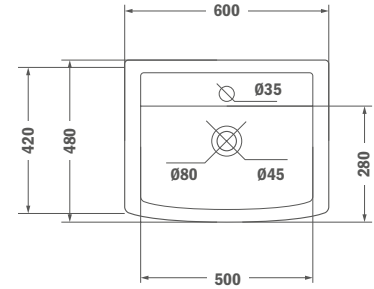

Fali mosdó

- Kerámia
- Tűlfolyóval
- 56x44x39 cm
- Nem tartalmazza a csaptelepet

A termék rendelésekor egy kódszámot kell megadni.

Szín
Fehér

Kódszám
18.720.00.05

Listaár
67 100.-