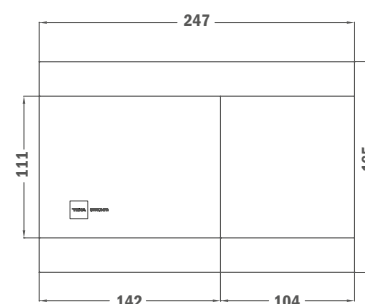

Szín	Kódszám	Listaár
Alumínium/rozsdamentes acél	73.500.06.00	68 300.-