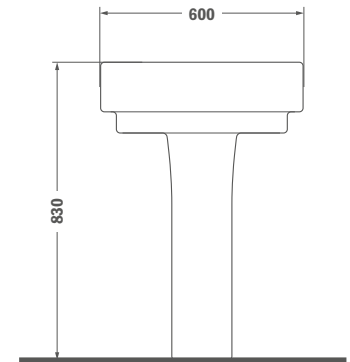

Fali mosdó

- Kerámia
- Tűlfolyóval
- 56x44x39 cm
- Nem tartalmazza a csaptelepet

A termék rendelésekor egy kódszámot kell megadni.

Szín
Fehér

Kódszám
18.720.00.05

Listaár
67 100.-