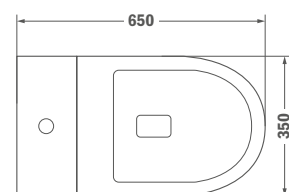

Álló bidé

- Egyszerű tisztítás
- Magas minőségű kerámia
- Nem tartalmazza a csaptelepet

Szín Fehér   Kódszám 11.735.00.00   Listaár 66 900.-