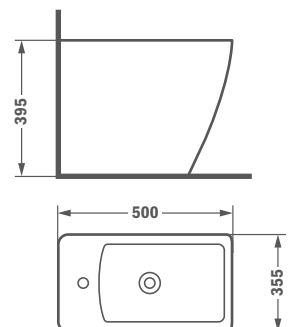

Szín Fehér Kódszám 11.735.00.00 Listaár 66 900.-

Fali WC Rimless

- Soft close ülőke
- Szükséges öblítévíz mennyisége: 3/4,5 l
- Vízmegtakarítás
- Magas minőségű kerámia
- Rimless kialakítás

Szín Fehér Kódszám 11.732.00.00 Listaár 77 800.-