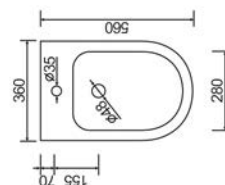

Monoblokkos WC

- Soft close ülőke
- Kettős öblítés 3/6 liter
- Vízmegtakarítás
- Kettős csatlakozás: alsó/fali
- Magas minőségű kerámia
- Ultráslim ülőke
- Rimless kialakítás

Szín: Fehér   Kódszám: 70.019.02.00   Listaár: 109 200.-

Álló bidé

- Egyszerű tisztítás
- Magas minőségű kerámia
- Nem tartalmazza a csaptelepet

Szín: Fehér   Kódszám: 11.735.00.02   Listaár: 69 000.-

Fali WC Rimless

- Soft close ülőke
- Szükséges öblítésvíz mennyiség: 3/4,5 l
- Magas minőségű kerámia
- Rimless kialakítás
- Egyszerű tisztítás
- Ultráslim ülőke

Szín: Fehér   Kódszám: 11.732.00.02   Listaár: 75 400.-

Fali bidé

- Egyszerű tisztítás
- Magas minőségű kerámia
- Nem tartalmazza a csaptelepet

Szín: Fehér   Kódszám: 18.736.00.02   Listaár: 69 100.-