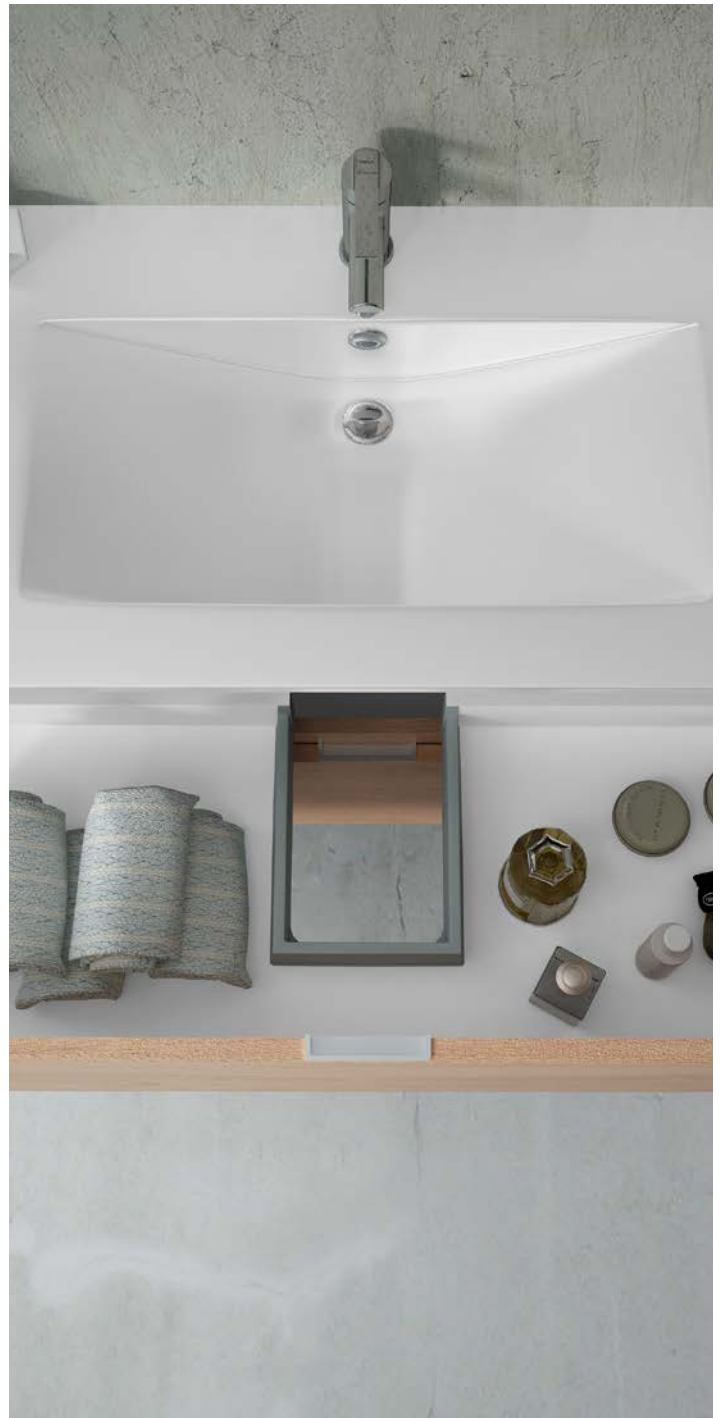

Az INCA család tagjai többféle méret és színvariációkban elérhetőek. Az összes lehetőséget és a beépítési rajzokat a fenti QR kód beolvasásával meg tudja tekinteni.