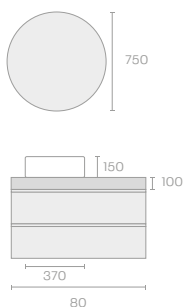

80 cm ÖSSZEÁLLÍTÁS

Kódszám	Megnevezés
1 18.710.00.18	Soller 2 fiókos mosdószekevény, matt fehér, 80 cm
2 18.717.00.15	Tölgy mosdópult 80 cm
3 18.721.00.11	Soller kerek öntött márvány mosdó 37 cm
4 18.726.00.04	Kerek tükör, LED háttérvilágítással Ø75 cm
5 85.386.12.50	Soller mosdó csaptelep L