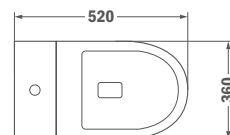

Szín: Fehér   Kódszám: 11.732.00.02   Listaár: 75 400.-