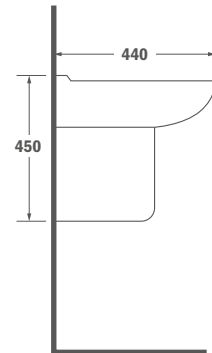

Alkatrészek

- Soft close WC ülőke monoblokkos WC-hez
  R720063200 · Listaár: **22 700.-**
- Soft close WC ülőke fali WC-hez
  R720065200 · Listaár: **23 000.-**
- Öblítési mennyiség korlátozó fali Wc-hez
  R720066000
- Rögzítősztet fali WC-khez és bidékhez
  R720064700 · Listaár: **12 400.-**