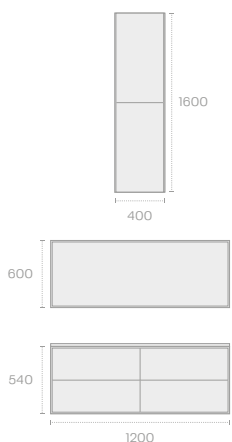

120 cm ÖSSZEÁLLÍTÁS

Kódszám	Megnevezés
1 18.712.00.01	Sense 4 fiókos mosdószelekrény, Wildwood 120 cm
2 18.724.00.09	Sense dupla öntött márvány mosdó 120cm
3 18.713.00.01	Sense oldalszelekrény, Wildwood 160x40x30 cm
4 18.725.00.18	Sense tükör beépített LED világítással 120x60 cm
5 91.346.02.00	Sense mosdó csaptelep