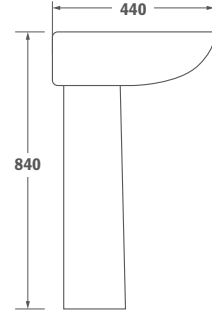

Mosdó lábbal

- Kerámia
- Tűlfolyóval
- Egyszerű tisztítás
- Mosdó: 55 cm
- Nem tartalmazza a csaptelepet

FONTOS: A termék rendelésekor két kódszámot kell megadni: mosdó kódszáma + mosdóhoz tartozó láb kódszáma.

Szín	Mosdó kódszám	Listaár
Fehér	B84.150.02.55	18 800.-
Szín	Mosdóláb kódszám	Listaár
Fehér	B00.104.02.00	13 000.-