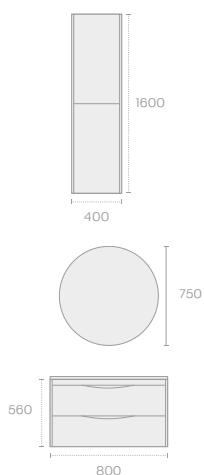

Szürke (RAL 7047)

100 cm ÖSSZEÁLLÍTÁS

	Kódszám	Megnevezés
1	18.710.00.25	Manacor 2 fiókos mosdószekrény, szürke 100x45 cm
2	B84.130.02.101	Manacor kerámia mosdó 100 cm
3	18.726.00.04	Kerek tükör LED háttérvilágítással Ø75 cm
4	18.713.00.07	Manacor oldalszekrény, szürke 160x40x30 cm
5	22.346.02.00	ALAIOR XL mosdó csaptelep

80 cm ÖSSZEÁLLÍTÁS

	Kódszám	Megnevezés
1	18.710.00.20	Manacor 2 fiókos mosdószekrény, Nebraska/Fényes fehér 80x45 cm
2	B84.130.02.81	Manacor kerámia mosdó 80 cm
3	18.726.00.04	Kerek tükör LED háttérvilágítással Ø75 cm
4	18.713.00.05	Manacor oldalszekrény, Nebraska / Fényes fehér 160x40x30 cm
5	22.346.02.00	ALAIOR XL mosdó csaptelep