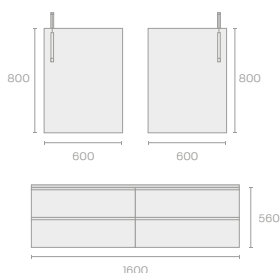

120 cm ÖSSZEÁLLÍTÁS

	Kódszám	Megnevezés
1	18.710.00.17	Soller 2 fiókos mosdószekrény, matt fehér, 60 cm
2	18.710.00.17	Soller 2 fiókos mosdószekrény, matt fehér, 60 cm
3	18.724.00.20	Soller dupla öntött márvány mosdó 120 cm
4	11.725.00.00	Inca tükör 60x80 cm
5	85.386.12.50	Soller mosdó csapterlep L