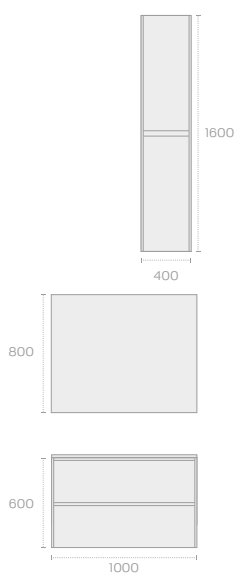

100 cm ÖSSZEÁLLÍTÁS

	Kódszám	Megnevezés
1	18.710.00.32	Inca 2 fiókos mosdószelekrény, Denver tölgy, 100 cm
2	11.724.00.01	Inca kerámia mosdó 101x46x16 cm
3	18.725.00.21	Inca tükör 100x80 cm
4	18.714.00.02	Inca oldalszelekrény, Denver tölgy, 160x40x30 cm
5	18.727.00.01	LED lámpa 30 cm
6	62.346.02.00	Formentera mosdó csaptelep