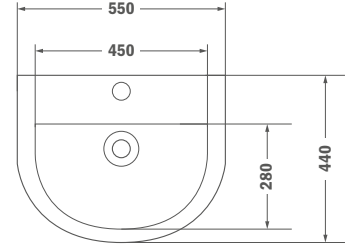

Mosdó lábbal

- Kerámia
- Tűlfolyóval
- Egyszerű tisztítás
- Mosdó: 55 cm
- Nem tartalmazza a csaptelepet

FONTOS: A termék rendelésekor két kódszámot kell megadni: mosdó kódszáma + mosdóhoz tartozó láb kódszáma.

Szín	Mosdó kódszám	Listaár
Fehér	B84.150.02.55	18 800.-
Szín	Mosdóláb kódszám	Listaár
Fehér	B00.104.02.00	13 000.-