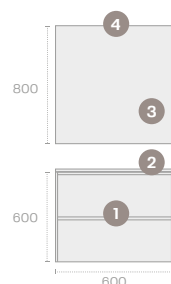

INCA COMBO 80 cm

Kódszám 18.833.00.25
162 600.-

Megnevezés

1	Mosdószekrény	Inca 2 fiókos mosdószekrény, Denver tölgy, 80 cm
2	Kerámia mosdó	81x46x16 cm
3	Tükör	80x80 cm
4	Lámpa	LED lámpa 30 cm

Csaptelep nem tartozék!