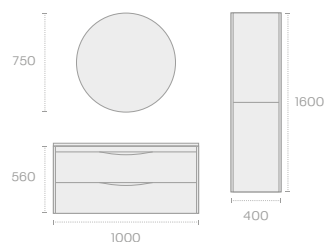

Szürke (RAL 7047)

100 cm ÖSSZEÁLLÍTÁS

	Kódszám	Megnevezés
1	18.710.00.25	Manacor 2 fiókos mosdószekrény, szürke 100x45 cm
2	B84.130.02.101	Manacor kerámia mosdó 100 cm
3	18.726.00.04	Kerek tükör LED háttérvilágítással Ø75 cm
4	18.713.00.07	Manacor oldalszekrény, szürke 160x40x30 cm
5	22.346.02.00	ALAIOR XL mosdó csaptelep