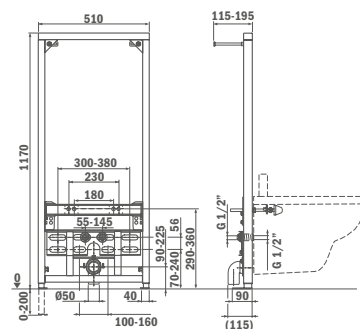

Szín

Fehér / Fekete

Kódszám

73.100.02.00

Listaár

52 300.-

Szerelőkeret fali bidéhez

- Tartófalra vagy gipszkarton szerkezetbe történő felszereléshez
- Fali bidékhez 180 mm vagy 230 mm csatlakozással
- Anyag: porszórt felületű fém
- Állítható teleszkópos lábak: 0-200 mm
- Állítható vízbekötés: 55-145 mm