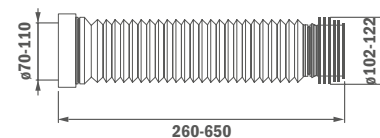

Szín

Króm

Kódszám

73.600.00.01

Listaár

58 400.-

Flexibilis bekötőcső tömítéssel

- Csatlakozó átmérője: 70/110x102/122 mm
- Állítható hosszúság: 260-650 mm
- A tömítés a bekötőcsőbe integrálva
- Modern fröccsöntött technológia
- Anyag: polipropilén