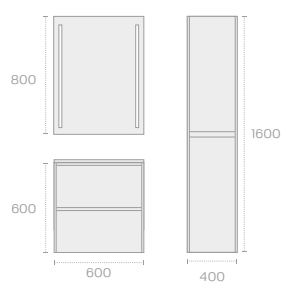

INCA ÖSSZEÁLLÍTÁS 60

	Kódszám	Megnevezés
1	18.715.00.01	Inca 2 fiókos mosdószejkény, fényes fehér, 60 cm
2	11.724.00.00	Inca kerámia mosdó 61x46x16 cm
3	18.725.00.08	Inca tükör kétoldali LED fényzával 60x80 cm
4	18.713.00.08	Inca oldalszejkény, fényes fehér, 160x40x30 cm
5	62.346.02.00	Formentera mosdó csaptelep