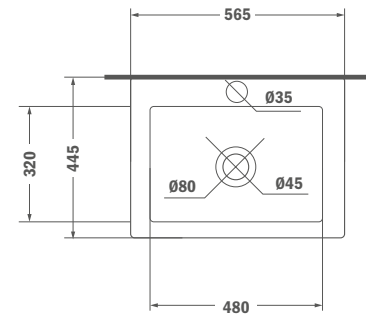

Alkatrészek

- Soft close WC ülőke monoblokkos WC-hez
  R720061500 · Listaár: 19 300.-
- Soft close WC ülőke fali WC-hez
  R720065100 · Listaár: 23 000.-
- Öblítési mennyiség korlátozó fali Wc-hez
  R720066000
- Rögzítőszett fali WC-khez és bidékhez
  R720064700 · Listaár: 12 400.-