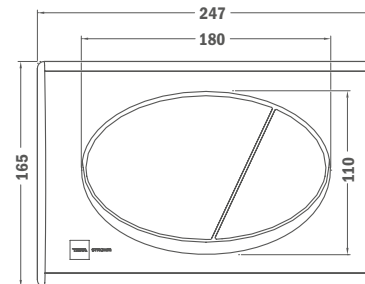

Szín	Kódszám	Listaár
Fehér	73.500.01.00	7 700.-