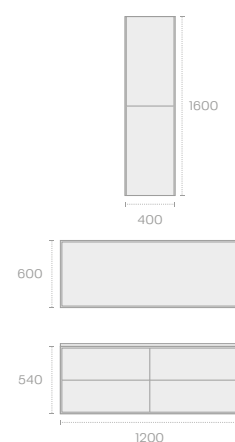

120 cm ÖSSZEÁLLÍTÁS

Kódszám	Megnevezés
1 18.712.00.02	Sense 4 fiókos mosdószelekrény, Halifax natúr tölgy 120 cm
2 18.724.00.09	Sense dupla öntött márvány mosdó 120cm
3 18.713.00.02	Sense oldalszelekrény, Halifax natúr tölgy 160x40x30 cm
4 18.725.00.18	Sense tükör beépített LED világítással 120x60 cm
5 91.346.02.00	Sense mosdó csaptelep