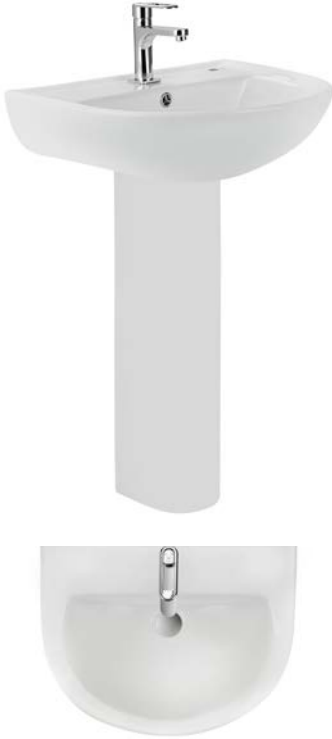

Szín: Fehér Kódszám: 70.019.02.00 Listaár: 109 200.-

Álló bidé

- Egyszerű tisztítás
- Magas minőségű kerámia
- Nem tartalmazza a csaptelepet

Szín: Fehér Kódszám: 11.735.00.02 Listaár: 69 000.-

Fali WC Rimless

- Soft close ülőke
- Szükséges öblítésvíz mennyiség: 3/4,5 l
- Magas minőségű kerámia
- Rimless kialakítás
- Egyszerű tisztítás
- Ultráslim ülőke

Szín: Fehér Kódszám: 11.732.00.02 Listaár: 75 400.-

Fali bidé

- Egyszerű tisztítás
- Magas minőségű kerámia
- Nem tartalmazza a csaptelepet

Szín: Fehér Kódszám: 18.736.00.02 Listaár: 69 100.-

Mosdó lábbal

- Kerámia
- Tűlfolyóval
- Egyszerű tisztítás
- Mosdó: 55 cm
- Nem tartalmazza a csaptelepet