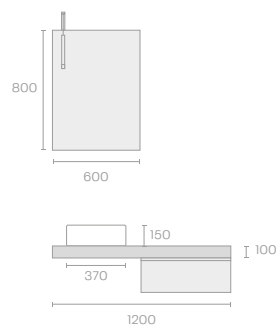

Kódszám	Megnevezés
1 18.716.00.12	Soller 1 fiókos mosdószekevény szifon kivágás nélkül, matt fehér, 60 cm
2 18.717.00.17	Tölgy mosdópult 120 cm
3 18.721.00.12	Soller öntött márvány mosdó 37x37 cm
4 11.725.00.00	Inca tükör 60x80 cm
5 85.386.12.50	Soller mosdó csaptelep L