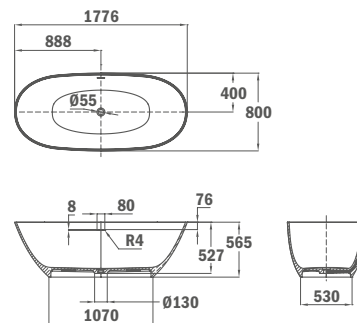

100x80 cm **Listaár**
18.725.00.21 **20 900.-**

18 cm **Listaár**
18.727.00.00 **10 300.-**

30 cm **Listaár**
18.727.00.01 **11 800.-**

FÜRDŐKÁDAK

SENSE Öntött márvány kád

- Egyszerű tisztítás
- Öntött márvány
- 177,5 x 80 x 56,5 cm
- Leeresztő szelep nem tartozék