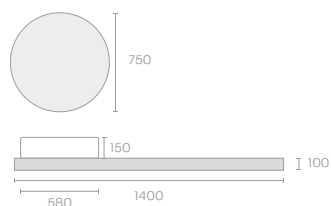

Moduláris

BÚTOR
SZÍNEK

Matt fehér

MOSDÓPULT
SZÍNEK

Matt fehér

Tölgy

Nebraska

140 cm ÖSSZEÁLLÍTÁS