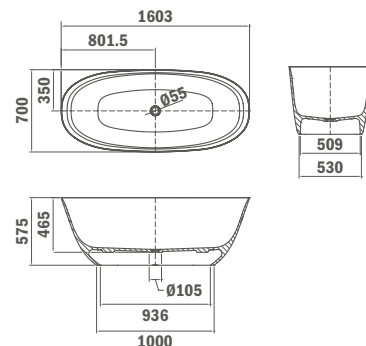

SENSE Öntött márvány kád

- Egyszerű tisztítás
- Öntött márvány
- 177,5 x 80 x 56,5 cm
- Leeresztő szelep nem tartozék

Kódszám
T9111002178

Listaár
1 580 200.-

Kád leeresztő szelep

Kódszám
11.090.00

Szín
Króm

Listaár
62 700.-

ALAIOR Öntött márvány kád

- Egyszerű tisztítás
- Öntött márvány
- 160 x 70 x 57,5 cm
- Leeresztő szelep nem tartozék

Kódszám
T5511002160

Listaár
932 300.-

Kád leeresztő szelep

Kódszám
11.090.00

Szín
Króm

Listaár
62 700.-

ÚJ

ALAIOR XL Szabadonálló kádtöltő csaptelep

- Stream zuhanyezett
- 1 funkcióos kézi zuhany
- 1,5 m flexibilis gégecső
- Szabadonálló kádakhoz fejlesztve
- Minimalista design
- Süllyesztett szerelő elem tartozék

Szín
Króm

Kódszám
18.233.02.00

Listaár
241 600.-

Bársony arany

18.233.02.0G2

328 500.-

Szelíd rózsaarany

18.233.02.0G3

328 500.-

Merész fekete

18.233.02.0N2

328 500.-

Tüzes bronz

18.233.02.0BZ

328 500.-