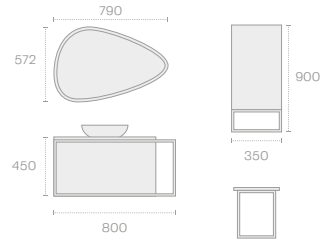

MÉRETEK (CM):

Mélység 45 | Szélesség 80 / 100 | Magasság 42.5

FIÓKOK SZÁMA:

1 fiókos

TULAJDONSÁGOK

Push to open mechanizmus

Vízhatlan

MOSDÓ- ÉS OLDALSZEKRÉNY SZÍNEK

Matt fehér - Króm Dió - Fekete

80 cm ÖSSZEÁLLÍTÁS

Kódszám	Megnevezés
1 18.716.00.00	Itaca mosdószekrény, matt fehér/króm 80x45x45 cm
2 18.721.00.00	Itaca öntött márvány mosdó 38 cm
3 18.713.00.03	Itaca oldalszekrény, matt fehér/króm 90x35x27 cm
4 18.713.00.10	Itaca szék, fényes fehér/króm
5 18.726.00.07	Itaca tükör LED háttérvilágítással 79x57 cm
6 67.366.02.00	Itaca mosdó csaptelep XL