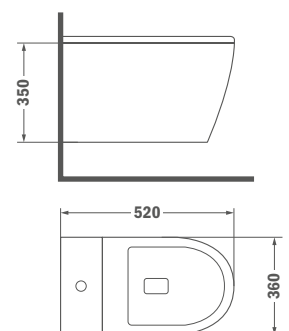

Szín Fehér Kódszám 11.735.00.00 Listaár 66 900.-

Fali WC Rimless

- Soft close ülőke
- Szükséges öblítévíz mennyisége: 3/4,5 l
- Vízmegtakarítás
- Magas minőségű kerámia
- Rimless kialakítás

Szín Fehér Kódszám 11.732.00.00 Listaár 77 800.-