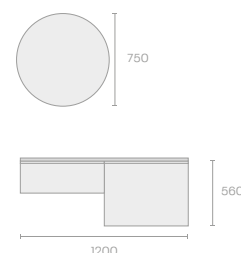

120 cm ÖSSZEÁLLÍTÁS

	Kódszám	Megnevezés
1	18.716.00.09	Soller 1 fiókos mosdószekrény, matt fehér, 60 cm
2	18.716.00.06	Soller fiókos alsószekrény, matt fehér, 60 cm
3	18.724.00.18	Soller balos öntött márvány mosdó 120 cm
4	18.726.00.04	Kerek tükör, LED háttérvilágítással Ø75 cm
5	85.386.12.50	Soller mosdó csapterlep L