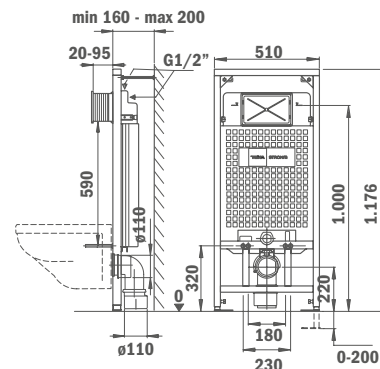

Szín

Fehér / Fekete

Kódszám

73.100.02.00

Listaár

52 300.-