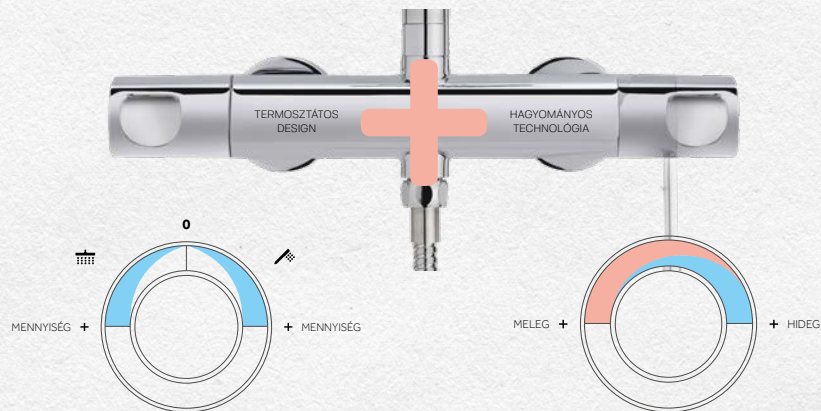

SOLLER Termosztátos szett

- Hideg csapteleptest rendszer
- 755 mm szögletes zuhanyrúd
- Csavarodásmentes 1,75 m flexibilis ezüst design gégecső

Szín Króm Kódszám 85.202.02.20 Listaár 91 500.-

DUAL CONTROL ZUHANYRENDSZEREK

TERMOSTÁTOS CSAPTELEP DESIGN HAGYOMÁNYOS TECHNOLÓGIA

A Strohm Teka Dual Control modellek a hagyományos csaptelepek technológiáját ötvözik a termosztátos csaptelepek modern dizájnival. Mivel ugyanazt a technológiát alkalmazza, mint a hagyományos csaptelepek, így nem igényelnek speciális karbantartást.

A MANACOR és SOLLER családban is megtalálható ez az új technológia. A csaptelep belülről egy korszerű műanyag elemmel van ellátva, mely a magas hőmérséklet hatására sem deformálódik el. Ez az elem megakadályozza, hogy a forró víz érintkezzen a külső fém burkolattal, így nyújtva védelmet a forrázással szemben.

VIDEO

A baloldali kar kettős funkcióval bír:
a vízáramlás helyének meghatározása
(zuhanyfej vagy kézi zuhany) és az átfolyó
vízmennyiség szabályozása.

Hőfokszabályozás

A jobboldali kar, a víz hőmérsékletét szabályozza, mint egy hagyományos egykaros csaptelep, mely a kar jobbra vagy balra forgatásával meleg vagy hideg vizet ad.