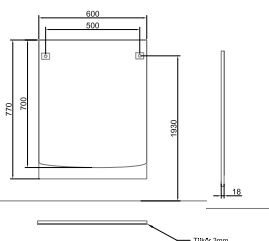

65 740 Ft

A897 xx R1

Tükrösszekrény világítás nélkül
60 x 75 x 15 cm
Két nyíló ajtóval, 2 üveg polccal
E4, B5, PF

50 410 Ft

A498 60 xx

Tükör világítás nélkül
60 x 77 cm
E4, B5, PF

22 990 Ft

A499 60 xx