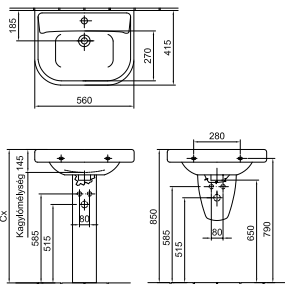

	A	a1	B	b1	c1	K	G	S	F
7015 55	550	470	435	285	135	190	670	850	795
7015 60	600	510	455	280	140	205	665	840	790

Ajánlott
fogyasztói ár áfával
fehér színnel

Cikkszám

Mosdó 56 x 41 cm

1 furattal közepén
01

15 410 Ft