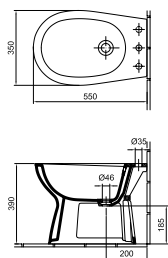

SAVAL 2.0

Ajánlott
fogyasztói ár áfával
fehér színnel

Cikkszám

Bidé

Kifutó! Szálltható a készlet erejéig!
1 furattal közepén
Lehetőség 3 részes csapszerelvény
elhelyezésére
01, R1

40 470 Ft

6005 59 xx