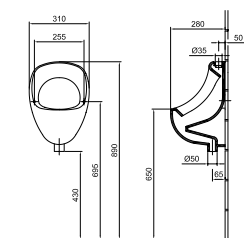

Vizelő

Felső bekötésű
01

19 900 Ft

4332 00 xx