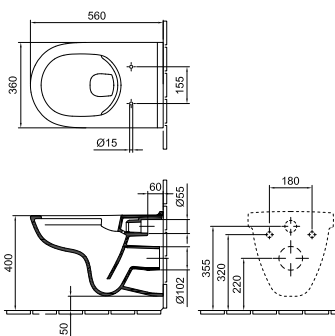

Mélyöblítésű fali-WC

CleanFlush technológia,
Szerelése speciális tartó- és
rögzítőszerelvényt igényel
Ajánlott szerelvény: EasyMont

44 160 Ft

4V99 R0 xx

WC-ülöke**

Duroplast, fém zsanérral, Soft Closing
és Quick Release rendszerrel

21 110 Ft

8M38 S1 01

WC-ülöke**

Duroplast, fém zsanérral

12 570 Ft

8M39 61 01

Ajánlott wellness termékek: Cassandra család
01 Fehér, R1 Fehér Easyplus mázfelülettel, **Csak fehér színben rendelhető!
Az Easyplus (R1) mázfelület felára 9 260 Ft, amely tartalmazza az áfát.