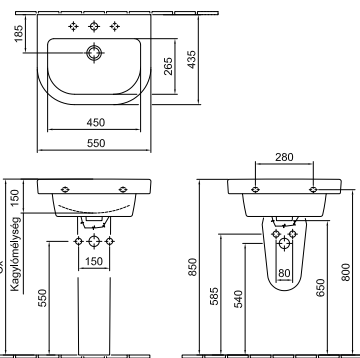

Mosdó V 55 x 44 cm

Kifutó! Szállítható a készlet erejéig!

1 furattal közepén, Lehetőség 3 részes csapszerelvénnyel elhelyezésére

01, R1

Mosdóláb

01

Szifontakaró

Rejtett rögzítés

01

35 090 Ft

7013 55 xx

22 640 Ft

6002 59 01

27 850 Ft

7264 59 01