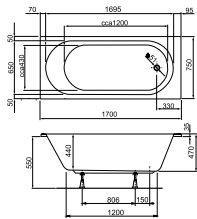

U99740000

**Cassandra 170 x 70 cm
klasszikus fürdőkádb**

139 050 Ft

UBA177CAS2P-01

Kádláb

6 540 Ft

U99740000

**Cassandra 170 x 75 cm
klasszikus fürdőkádb**