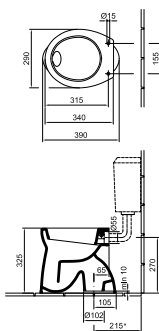

Ajánlott
fogyasztói ár áfával
fehér színnel

Cikkszám

Laposöblítésű gyerek-WC*

Alsó kifolyású
01, R1

24 570 Ft

4004 00 xx