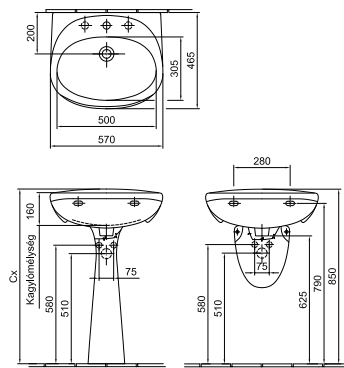

Mosdó 57 x 47 cm
1 furattal közepén
Lehetőség 3 részes csapszerelvény
elhelyezésére
01

12 630 Ft

4163 01 xx

Mosdóláb • 01

15 100 Ft

4900 00 xx

Szifontakaró • 01

15 130 Ft

4902 00 xx