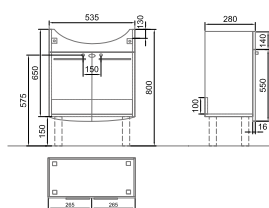

Zsanér a jobb oldalon! Rendelésnél kérjük

vegye figyelembe a műszaki rajzot!

E4, PF

Ajánlott
fogyasztói ár áfával
fehér színnel

Cikkszám

Mosdószekrény 54 x 69 x 28 cm
Két nyíló ajtóval • Falra vagy állítható magasságú lábakra szerelhető • E4, B5
Figyelem! A lábakat külön szükséges megrendelni!