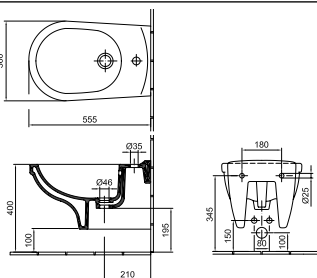

Falibidé

Kifutó R1-ben! Szállítható a készlet erejéig!

1 furattal középen

01, R1

66 690 Ft

4312 00 xx