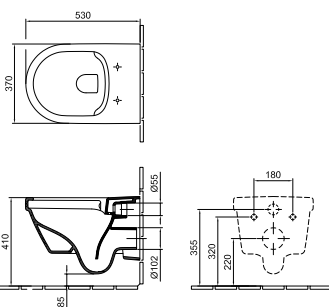

Mélyöblítésű fali-WC

CleanFlush technológia

Ajánlott szerelvény: EasyMont

01, R1

WC-ülőke

Duroplast, fém zsanérral, Soft Closing és Quick Release rendszerrel SkinnySeat

WC-ülőke

Duroplast, fém zsanérral, Soft Closing és Quick Release rendszerrel

WC-ülőke

Duroplast, fém zsanérral

78 600 Ft

7060 R0 xx

49 090 Ft

9M70 S5 01

37 870 Ft

98M9 C5 01

25 230 Ft

98M9 D5 01