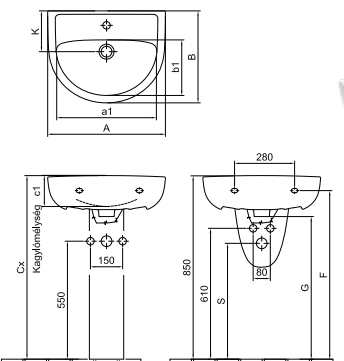

Mosdó 60 x 50 cm
1 furattal közepén • Lehetőség 3 részes
csapszerelvény elhelyezésére • 01

12 140 Ft

7015 60 xx

Mosdó 55 x 45 cm
1 furattal közepén • Lehetőség 3 részes
csapszerelvény elhelyezésére • 01

11 110 Ft

7015 55 xx

Mosdóláb • 01

15 100 Ft

4900 00 xx

Szifontakaró • 01

15 130 Ft

4902 00 xx

	A	a1	B	b1	c1	K	G	S	F
7015 55	550	470	435	285	135	190	670	850	795
7015 60	600	510	455	280	140	205	665	840	790