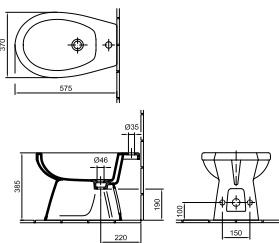

Bidé

1 furattal közepén
Rögzítés padlóra csavarozással
01

28 640 Ft

4309 59 xx