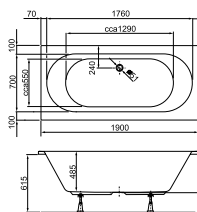

**Cassandra 190 x 90 cm
klasszikus fürdőkádb**

185 060 Ft

UBA190CAS2P-01

Kádláb

6 540 Ft

U99740000