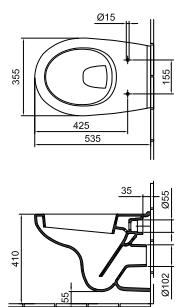

Ajánlott
fogyasztói ár áfával
fehér színnel

Cikkszám

Mélyöblítésű fali-WC

Ajánlott szerelvény: EasyMont | 01, R1

22 770 Ft

7056 59 xx

Saval 2.0 WC-ülöke

Duroplast, fém zsanérral
Ajánljuk: az Optic (7047 R0, 7048 R0),
a Saval 2.0 (7056 59, 7068 19, 7090 09,
7090 19) termékcsaládba tartozó WC-khez.

15 880 Ft

8780 S5 01

Alföldi WC-ülöke 1.

Duroplast, fém zsanérral
Ajánljuk: az Optic (7047 R0, 7048 R0),
a Saval 2.0 (7056 59, 7068 19, 7090 09,
7090 19) és a Bázis (4030 00, 4031 00,
4032 00, 4033 00, 4035 69, 4037 00)
termékcsaládba tartozó WC-khez. | 01

12 620 Ft

8780 95 01