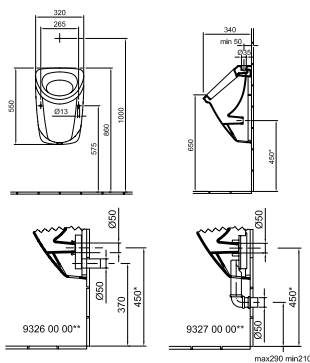

SAVAL 2.0

Ajánlott
fogyasztói ár áfával
fehér színnel

Cikkszám

Bidé

Kifutó! Szálltható a készlet erejéig!
1 furattal közepén
Lehetőség 3 részes csapszerelvény
elhelyezésére
01, R1

40 470 Ft

6005 59 xx

Vizelde

Felső bekötésű
Szifon nélkül
Rögzítőkészlettel
01, R1

65 960 Ft

7050 59 xx

* A 450 mm-es méret nem a szennyvízcsatlakozás mérete.
** Szifon csatlakozás utáni javasolt méretek.