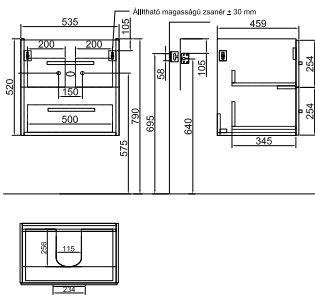

Ajánlott
fogyasztói ár áfával
fehér színnel

Cikkszám

Mosdószekrény 54 x 52 x 46 cm

111 280 Ft

B297 00 xx

Kifutó! Szállítható a készlet erejéig!

Két fiókkal, falra szerelhető

Ajánlott mosdó: Formo 7012 65 xx

Ajánlott tükör és tükörösszekrény

a Saval 2.0 családból.

E4, PF