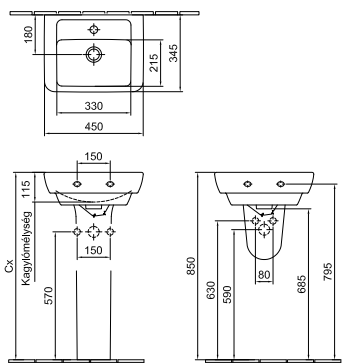

Kézmosó S 45 x 35 cm

Kifutó! Szállítható a készlet erejéig!

1 furattal közepén

01, R1

34 430 Ft

7031 45 xx