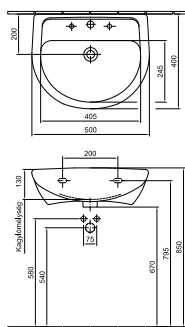

Kézmosó 50 x 40 cm

1 furattal közepén
Lehetőség 3 részes csapszerelvény
elhelyezésére
01

14 990 Ft

4145 50 xx