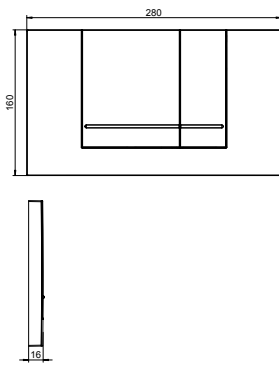

Nyomólap
21 x 16 x 2 cm
Fehér

16 150 Ft

9221 21 68