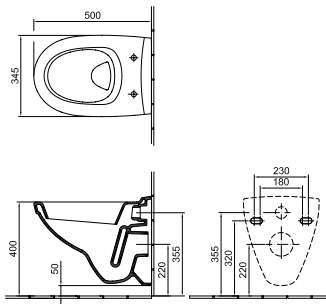

Ajánlott fogyasztói
ár árával Easyplus
(R1) mázfelületre*

Cikkszám

Mélyöblítésű fal-WC

Ajánlott szerelvény: EasyMont
R1

61 530 Ft

5530 59 R1

WC-ülöke *

Duroplast, fém zsanérral
Soft Closing és Quick Release rendszerrel
01

34 100 Ft

9M48 S1 01

3/6 L
öblítés
alföldi

duro
plast
alföldi

soft
closing
alföldi

quick
release
alföldi

easy
plus
alföldi

WC-ülöke *

Duroplast, fém zsanérral
01

19 330 Ft

9M49 61 01