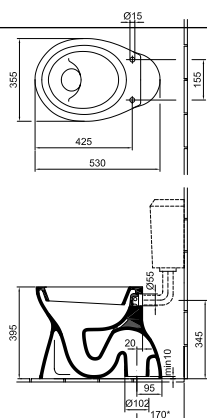

Laposöblítésű WC*

Alsó kifolyású
Rögzítés padlóra csavarozással
01, R1

25 840 Ft

4032 00 xx

Alföldi WC-ülőke 1.

Duroplast, fém zsanérral
Ajánljuk: az Optic (7047 R0, 7048 R0),
a Saval 2.0 (7056 59, 7068 19, 7090 09,
7090 19) és a Bázis (4030 00, 4031 00,
4032 00, 4033 00, 4035 69, 4037 00)
terméksaládba tartozó WC-khez.
01

12 620 Ft

8780 95 01

Ajánlott wellness termékek: Cassandra család
*Ajánlott méret a tartály típusától függ.
Cx: a mosdóláb behelyezése után adódó méret
01 Fehér, R1 Fehér Easyplus mázfelülettel
Az Easyplus (R1) mázfelület felára 9 260 Ft, amely tartalmazza az áfát.