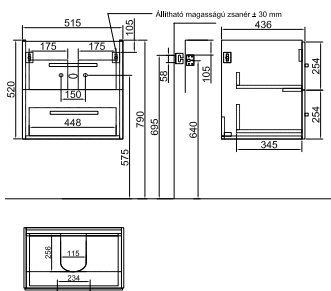

Mosdószekrény 52 x 52 x 44 cm

102 830 Ft

B296 00 xx

Két fiókkal, falra szerelhető

Ajánlott mosdó: Formo 7012 60 xx

Ajánlott tükör és tükörösszekrény

a Saval 2.0 családból.

E4, PF