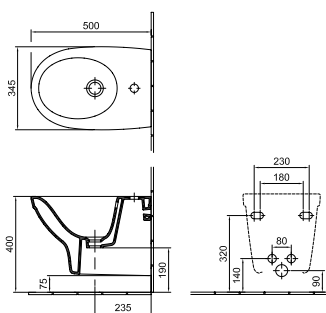

Falibidé

1 furattal középen
R1

79 710 Ft

5598 59 R1

easy
plus
alföldi

Ajánlott wellness termékek: Cassandra család
01 Fehér, R1 Fehér Easyplus mázfelülettel
*A csak fehér (01) színben elérhető termékeknél
az ár az Easyplus nélküli változatra vonatkozik.