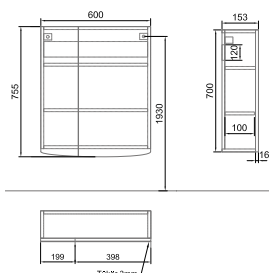

Tükrösszekrény világítás nélkül
60 x 75 x 15 cm
Két nyíló ajtóval, 2 üveg polccal
E4, B5, PF

50 410 Ft

A498 60 xx