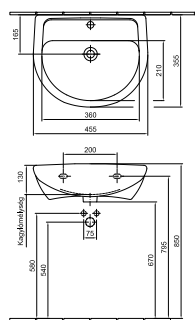

7264 59 01

Kézmosó 50 x 40 cm

1 furattal közepén
Lehetőség 3 részes csapszerelvény
elhelyezésére
01

14 990 Ft

4145 50 xx

Kézmosó 45 x 36 cm

1 furattal közepén
01

13 640 Ft