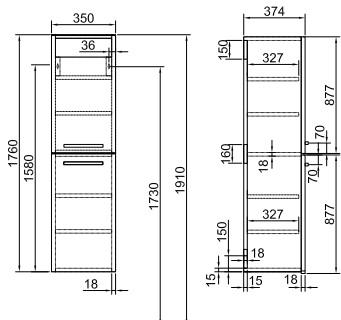

Magasszekrény 35 x 177 x 38 cm

89 310 Ft

B026 00 xx

Két nyíló ajtóval, 4 üveg polccal,

falra szerelhető

Zsanér a bal oldalon! Rendelésnél kérjük

vegye figyelembe a műszaki rajzot!

E4, PF

Magasszekrény 35 x 177 x 38 cm

89 310 Ft

B026 01 xx

Két nyíló ajtóval, 4 üveg polccal,

falra szerelhető

Zsanér a jobb oldalon! Rendelésnél kérjük

vegye figyelembe a műszaki rajzot!

E4, PF