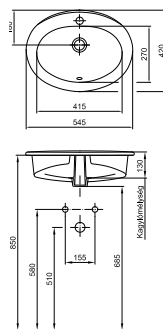

Beépíthetőmosdó 54 x 42 cm

Kifutó! Szállítható a készlet erejéig!
1 furattal közepén
01

18 970 Ft

4171 54 xx