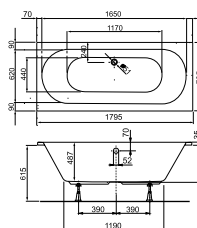

**Cassandra 180 x 80 cm
klasszikus fürdőkádb**

146 180 Ft

UBA180CAS2P-01

Kádláb

6 540 Ft

U99740000