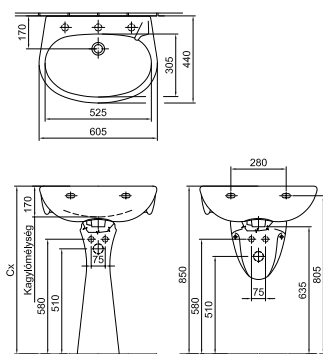

Mosdó 60 x 44 cm

1 furattal közepén • Lehetőség 3 részes csapszerelvény elhelyezésére • 01

17 600 Ft

4196 71 xx

Mosdó 60 x 44 cm

1 csapfurattal jobb oldalon • 01

17 920 Ft

4196 7R xx