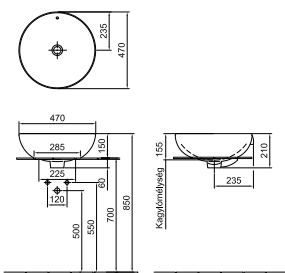

Álló vagy fali csapteleppel
01, R1

52 980 Ft

7016 65 xx

Dew 47 mosdó 47x56 cm

Kifutó! Szállítható a készlet erejéig!
Falra rögzítendő
01

41 050 Ft

7019 47 xx

Dew 47 ráültethető mosdó 47 cm