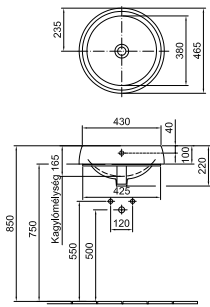

Ajánlott
fogyasztói ár áfával
fehér színnel

Cikkszám

Nur 47 ráültethető mosdó 47 cm

Kifutó! Szállítható a készlet erejéig!
Álló vagy fali csapteleppel
01

39 740 Ft

7014 47 xx