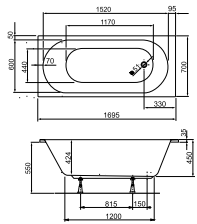

**Cassandra 170 x 70 cm
klasszikus fürdőkádb**

139 050 Ft

UBA177CAS2P-01

Kádláb

6 540 Ft

U99740000