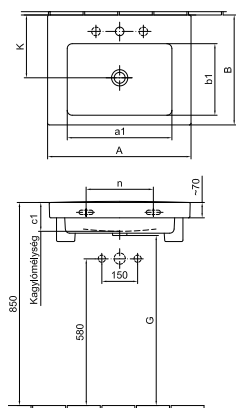

Mosdó 61 x 47 cm

49 920 Ft

5108 L1 R1

Mosdó 55 x 44 cm

1 furattal középben
Lehetőség 3 részes csapszerelvény elhelyezésére
R1

48 480 Ft

5128 L1 R1

	A	a1	B	b1	c1	K	G	n
5128 L1	550	395	440	280	95	260	700	200
5108 L1	605	440	465	300	100	265	695	280

Beépíthető mosdó 61 x 47 cm

54 380 Ft

5109 L1 R1

Beépíthető mosdó 55 x 44 cm

1 furattal középben
Lehetőség 3 részes csapszerelvény elhelyezésére
R1

54 380 Ft

5129 L1 R1

A beépíthető mosdók beépítésénél kérjük, kövesse a Szerelési kézikönyvben található leírást, és a mosdó hátfalát a hagyományos mosdóhoz hasonlóan rögzítse a falhoz!