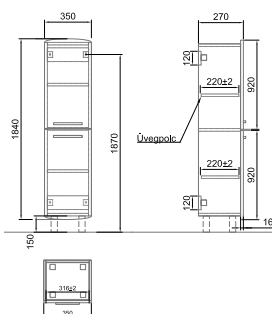

65 740 Ft

A897 xx R1

Tükrösszekrény világítás nélkül
60 x 75 x 15 cm
Két nyíló ajtóval, 2 üveg polccal
E4, B5, PF

50 410 Ft

A498 60 xx

Tükör világítás nélkül
60 x 77 cm
E4, B5, PF

22 990 Ft

A499 60 xx