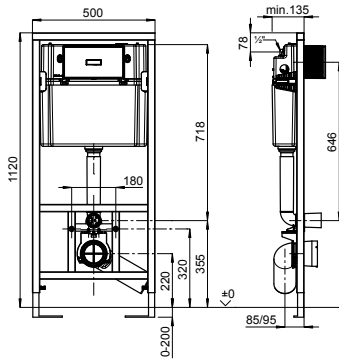

Ajánlott
fogyasztói ár áfával
fehér színnel

Cikkszám

WC-elem
12 x 55 x 112 cm
Fali tartállyal

66 480 Ft

9221 20 00