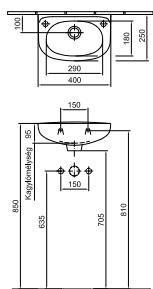

Kézmosó 40 x 25 cm

1 furattal jobb oldalon
01

9 400 Ft

4123 4R xx

Kézmosó 40 x 25 cm

1 furattal bal oldalon
01

9 400 Ft

4123 4L xx