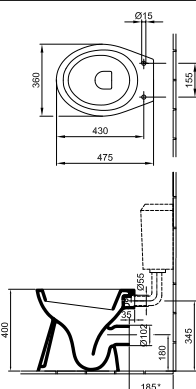

Mélyöblítésű WC*

Hátsó kifolyású
Rögzítés padlóra csavarozással
01, R1

18 250 Ft

4031 00 xx

Alföldi WC-ülőke 1.

Duroplast, fém zsanérral
Ajánljuk: az Optic (7047 R0, 7048 R0),
a Saval 2.0 (7056 59, 7068 19, 7090 09,
7090 19) és a Bázis (4030 00, 4031 00,
4032 00, 4033 00, 4035 69, 4037 00)
terméksaládba tartozó WC-khez.
01

12 620 Ft

8780 95 01