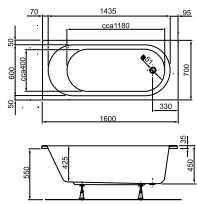

CASSANDRA

Ajánlott
fogyasztói ár áfával
fehér színnel

Cikkszám

**Cassandra 160 x 70 cm
klasszikus fürdőkádb**

141 310 Ft

UBA160CAS2P-01

Kádláb

6 540 Ft

U99740000