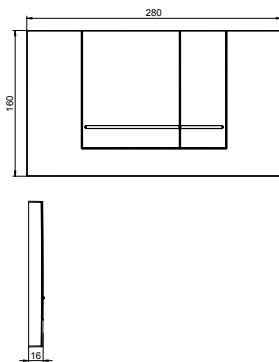

21 510 Ft

9221 21 61

Nyomólap
21 x 16 x 2 cm
Matt-króm

21 510 Ft

9221 21 69

BÚTOR

Ma már szinte a legkisebb fürdőszoba is elképzelhetetlen valamilyen bútor nélkül, amely lehetőséget teremt a fürdőszoba otthonos megjelenésének kialakítására, ugyanakkor számos tároló helyet biztosít a fürdőszobában. Az Alföldi, mint a hazai szaniter piac meghatározó szereplője szem előtt tartva ezt a változást újabb termékekkel igyekszik válaszolni ezen új trendekre. A Formo és a Saval 2.0 családjaink darabjai lehetőséget teremtenek egy modern, harmonikus fürdőszoba összeállítására.