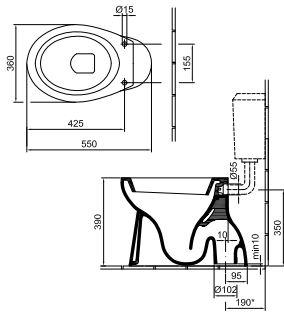

Ajánlott
fogyasztói ár áfával
fehér színnel

Cikkszám

Mélyöblítésű WC*

Alsó kifolyású
Rögzítés padlóra csavarozással
01, R1

21 830 Ft

4033 00 xx

Alföldi WC-ülöke 1.

Duroplast, fém zsanérral
Ajánljuk: az Optic (7047 R0, 7048 R0),
a Saval 2.0 (7056 59, 7068 19, 7090 09,
7090 19) és a Bázis (4030 00, 4031 00,
4032 00, 4033 00, 4035 69, 4037 00)
termékcsaládba tartozó WC-khez.
01

12 620 Ft

8780 95 01