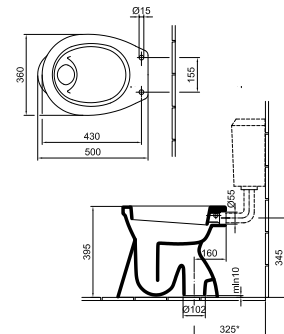

Laposöblítésű WC*

Alsó kifolyású
Rögzítés padlóra csavarozással
01, R1

22 850 Ft

4037 00 xx

Alföldi WC-ülöke 1.

Duroplast, fém zsanérral
Ajánljuk: az Optic (7047 R0, 7048 R0),
a Saval 2.0 (7056 59, 7068 19, 7090 09,
7090 19) és a Bázis (4030 00, 4031 00,
4032 00, 4033 00, 4035 69, 4037 00)
termékcsaládba tartozó WC-khez.
01

12 620 Ft

8780 95 01