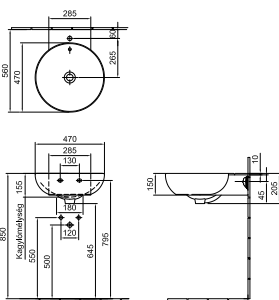

Dew 47 mosdó 47x56 cm

Kifutó! Szállítható a készlet erejéig!
Falra rögzítendő
01

41 050 Ft

7019 47 xx