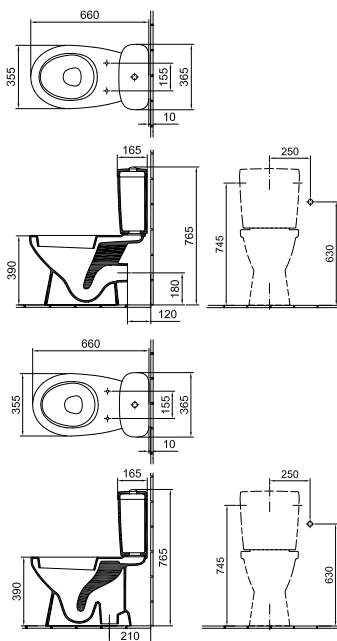

Mélyöblítésű monoblokk WC

Hátsó kifolyású
Rögzítés padlóra csavarozással | 01, R1

34 190 Ft

7090 19 xx

Mélyöblítésű monoblokk WC

Alsó kifolyású
Rögzítés padlóra csavarozással | 01, R1

34 190 Ft

7090 09 xx

Öblítőtartály**

Oldalsó bekötési lehetőséggel, SIAMP DUO
szerelvénnyel készre szerelve | 01

34 440 Ft

7074 49 xx

Saval 2.0 WC-ülöke**

Duroplast, fém zsanérral, Soft Closing és
Quick Release rendszerrel.
Ajánljuk: az Optic (7047 R0, 7048 R0),
a Saval 2.0 (7056 59, 7068 19, 7090 09,
7090 19) termékcsaládba tartozó WC-khez.

15 880 Ft

8780 S5 01

Alföldi WC-ülöke 1.**

Duroplast, fém zsanérral
Ajánljuk: az Optic (7047 R0, 7048 R0),
a Saval 2.0 (7056 59, 7068 19, 7090 09,
7090 19) és a Bázis (4030 00, 4031 00,
4032 00, 4033 00, 4035 69, 4037 00)
termékcsaládba tartozó WC-khez. | 01

12 620 Ft

8780 95 01