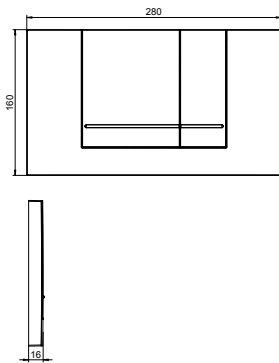

Nyomólap
21 x 16 x 2 cm
Króm

21 510 Ft

9221 21 61