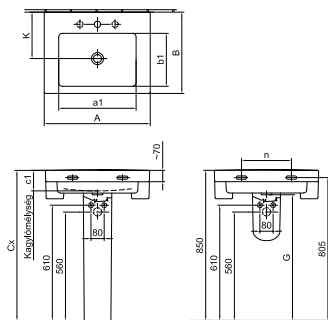

Mosdó 61 x 47 cm

49 920 Ft

5108 L1 R1

Mosdó 55 x 44 cm

1 furattal középben
Lehetőség 3 részes csapszerelvény elhelyezésére
R1

48 480 Ft

5128 L1 R1

	A	a1	B	b1	c1	K	G	n
5128 L1	550	395	440	280	95	260	700	200
5108 L1	605	440	465	300	100	265	695	280