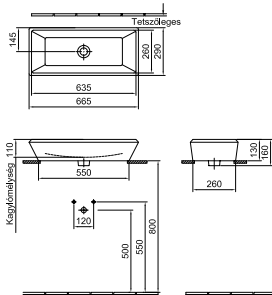

Ajánlott
fogyasztói ár áfával
fehér színnel

Cikkszám

Nur 47 ráültethető mosdó 47 cm

Kifutó! Szállítható a készlet erejéig!
Álló vagy fali csapteleppel
01

39 740 Ft

7014 47 xx

Now 66 ráültethető mosdó 66 x 29 cm