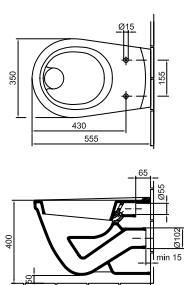

Laposöblítésű fali-WC

Ajánlott szerelvény: EasyMont | 01, R1

53 750 Ft

7068 19 xx

Saval 2.0 WC-ülöke

Duroplast, fém zsanérral, Soft Closing és
Quick Release rendszerrel.
Ajánljuk: az Optic (7047 R0, 7048 R0),
a Saval 2.0 (7056 59, 7068 19, 7090 09,
7090 19) termékcsaládba tartozó WC-khez.

15 880 Ft

8780 S5 01

Alföldi WC-ülöke 1.

Duroplast, fém zsanérral
Ajánljuk: az Optic (7047 R0, 7048 R0),
a Saval 2.0 (7056 59, 7068 19, 7090 09,
7090 19) és a Bázis (4030 00, 4031 00,
4032 00, 4033 00, 4035 69, 4037 00)
termékcsaládba tartozó WC-khez. | 01

12 620 Ft

8780 95 01