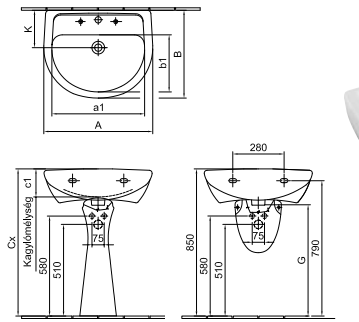

A	a1	B	b1	c1	K	G
4191 55	550	450	440	285	140	205	680
4191 60	605	490	485	315	145	205	655
4191 65	650	435	505	330	155	215	645