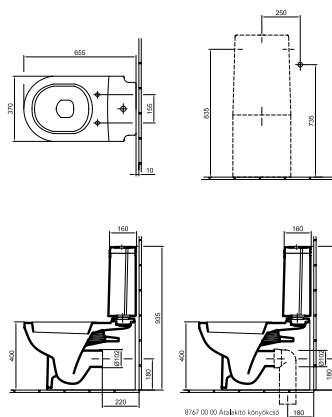

Beépíthető mosdó 55 x 44 cm

1 furattal középben
Lehetőség 3 részes csapszerelvény elhelyezésére
R1

54 380 Ft

5129 L1 R1

A beépíthető mosdók beépítésénél kérjük, kövesse a Szerelési kézikönyvben található leírást, és a mosdó hátfalát a hagyományos mosdóhoz hasonlóan rögzítse a falhoz!

	A	a1	B	b1	c1	K	G	n
5129 L1	550	395	440	280	95	260	700	200
5109 L1	605	440	465	300	100	265	695	280