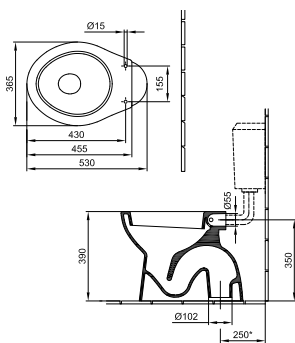

Mélyöblítésű WC*

Alsó kifolyású
Rögzítés padlóra csavarozással
01, R1

23 440 Ft

4035 69 xx

Alföldi WC-ülöke 1.

Duroplast, fém zsanérral
Ajánljuk: az Optic (7047 R0, 7048 R0),
a Saval 2.0 (7056 59, 7068 19, 7090 09,
7090 19) és a Bázis (4030 00, 4031 00,
4032 00, 4033 00, 4035 69, 4037 00)
termékcsaládba tartozó WC-khez.
01

12 620 Ft

8780 95 01