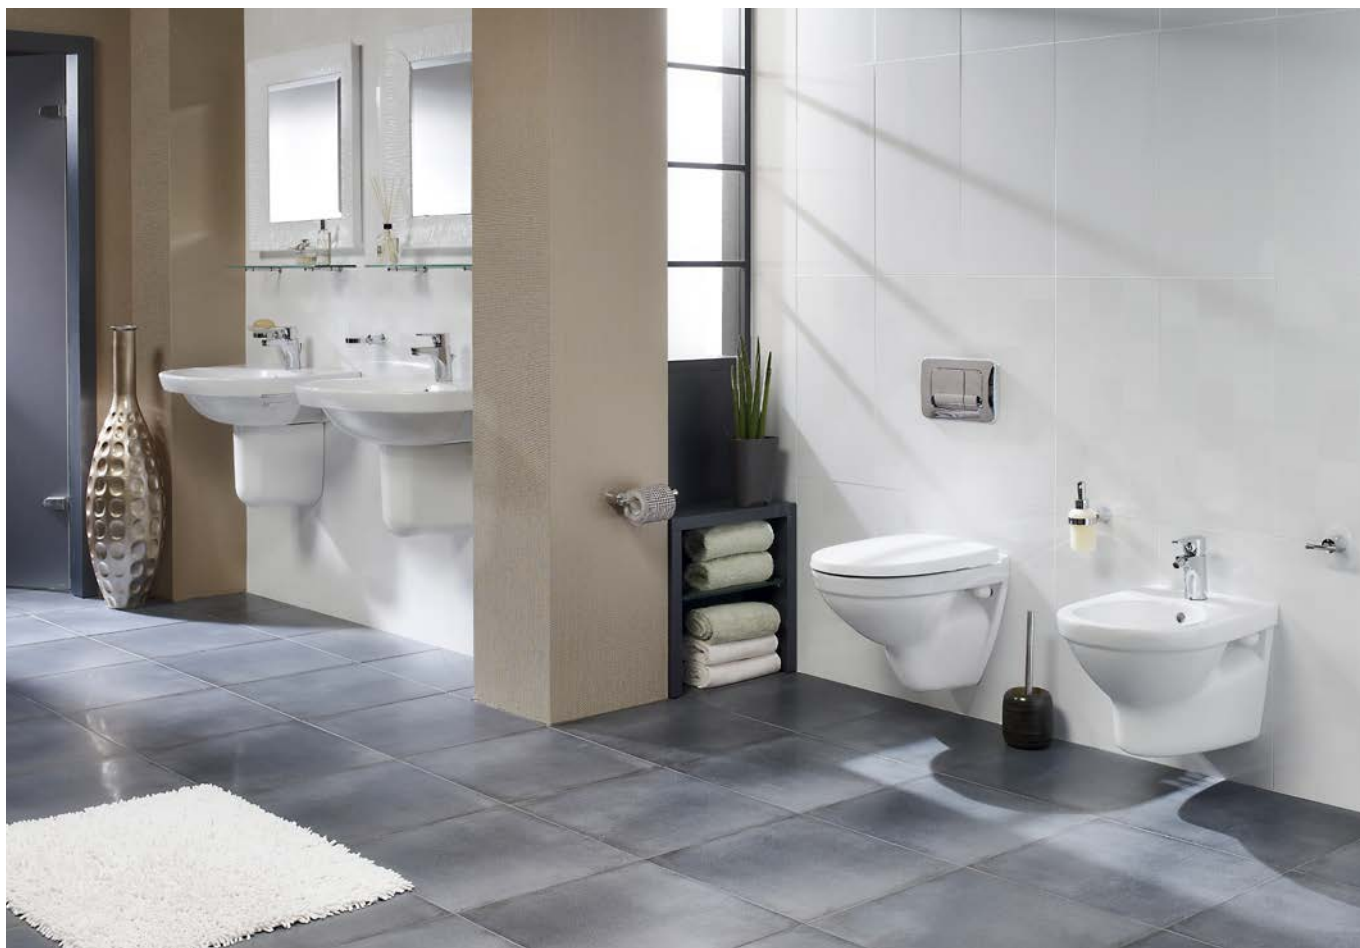

Imádom a gyerekeket. Ők a mindenem, és azon vagyok nap mint nap, hogy nekik jó legyen. Nem, nem veszem meg az utolsó kis csecsebecsét is, amit kiejt a gyerkőc a száján, inkább arra figyelek, hogy amikor felnőnek, egy jobb, tisztább, és egészségesebb világban élhessenek, még jobb emberként. Ez az én legnagyobb álmom.