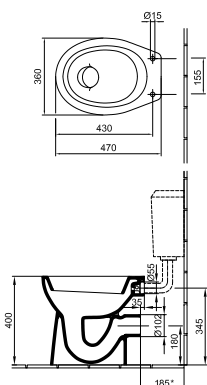

Laposöblítésű WC*

Hátsó kifolyású
Rögzítés padlóra csavarozással
01, R1

21 690 Ft

4030 00 xx

Alföldi WC-ülőke 1.

Duroplast, fém zsanérral
Ajánljuk: az Optic (7047 R0, 7048 R0),
a Saval 2.0 (7056 59, 7068 19, 7090 09,
7090 19) és a Bázis (4030 00, 4031 00,
4032 00, 4033 00, 4035 69, 4037 00)
terméksaládba tartozó WC-khez.
01

12 620 Ft

8780 95 01