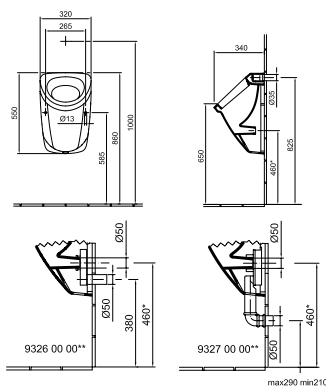

6005 59 xx

Vizelde

Felső bekötésű
Szifon nélkül
Rögzítőkészlettel
01, R1

65 960 Ft

7050 59 xx

* A 450 mm-es méret nem a szennyvízcsatlakozás mérete.
** Szifon csatlakozás utáni javasolt méretek.

Vizelde

Hátsó bekötésű
Szifon nélkül
Rögzítőkészlettel
01, R1

65 960 Ft

7051 59 xx

* A 460 mm-es méret nem a szennyvízcsatlakozás mérete.
** Szifon csatlakozás utáni javasolt méretek.

Ajánlott wellness termékek: Cassandra család
**Csak fehér színben rendelhető!
01 Fehér, R1 Fehér Easyplus mázfelülettel
Az Easyplus (R1) mázfelület felára 9 260 Ft, amely tartalmazza az áfát.