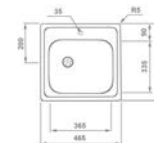

EVO 2B mosogatótálca
40109651

Tartozékok:

- 1 1/2" lefolyócsomag gumidugóval

Méreték

-  [Sz x M] 800 x 440 mm
-  [Sz x M x M] 2 x 340 x 370 x 150 mm

Beépítési lehetőségek

-  Hagyományos, ráépíthető
-  A sorközépen álló mosogatószekrény (modul) szélessége min. 80 cm

EVO 1B mosogatótálca
40107141

Tartozékok:

- 1 1/2" lefolyócsomag gumidugóval

Méreték

-  [Sz x M] 465 x 465 mm
-  [D] 150 mm

Beépítési lehetőségek

-  Hagyományos, ráépíthető
-  A sorközépen álló mosogatószekrény (modul) szélessége min. 40 cm (modul) szélessége min. 45 cm

Evo 1B 1D
156-0003-00

Evo 1B 1D mosogatótálca

- Hagyományos, ráépíthető
- Magas minőségű AISI 304 rozsdamentes acélból
- Higiénikus, hőálló és rendkívül tartós felület
- A sorközépen álló mosogatószekrény (modul) szélessége min. 45 cm
- Méretek:
[Sz x M] 780 x 435 mm,
[Sz x M x M] 368 x 338 x 150 mm