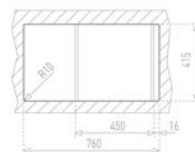

- 3 1/2" lefolyócsomag

Méreték:

- [Sz x M] 860 x 500 mm
- [Sz x M x M] 340 x 420 x 164 mm

Beépítési lehetőségek:

-  Hagyományos, ráépíthető
-  Megfordítható
-  A sorközépen álló mosogatószekrény (modul) szélessége min. 45 cm

EVO 1B 1D mosogatótálca
91101123

Tartozékok:

- 1 1/2" lefolyócsomag gumidugóval

Méreték:

- [Sz x M] 780 x 435 mm
- [Sz x M x M] 368 x 338 x 150 mm

Beépítési lehetőségek:

-  Hagyományos, ráépíthető
-  Megfordítható
-  A sorközépen álló mosogatószekrény (modul) szélessége min. 45 cm