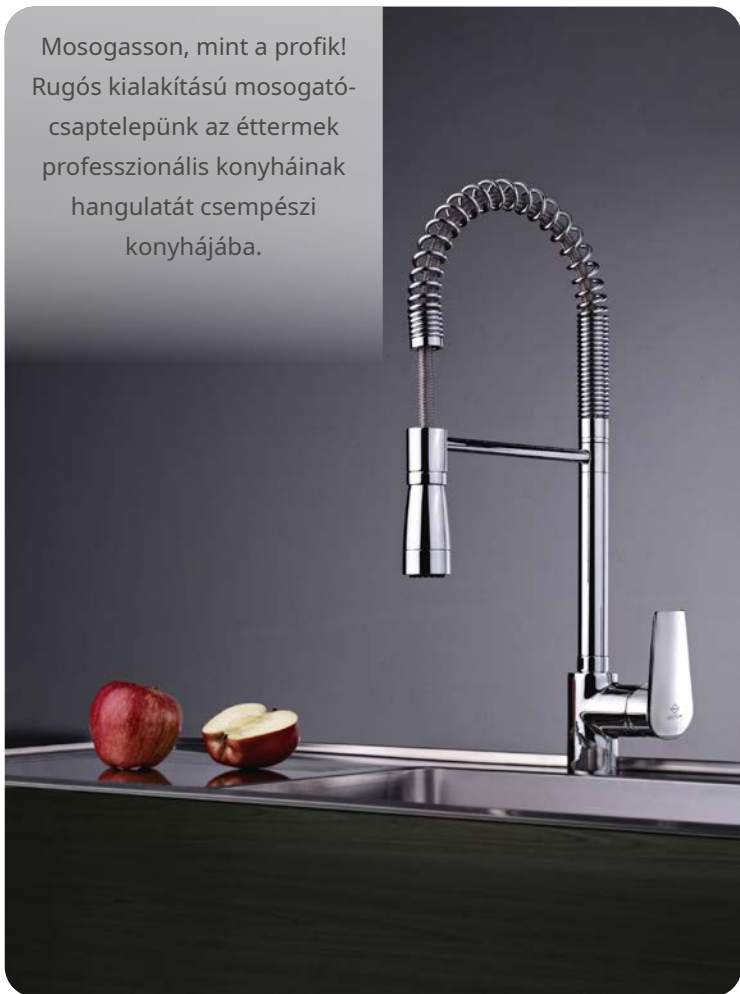

Mosogasson, mint a profik!
Rugós kialakítású mosogató-
csaptelepünk az éttermek
professzionális konyháinak
hangulatát csempészi
konyhájába.

ELEGANCE

Flow

Mosogató csaptelep

51.915.28.00

- Forgatható kifolyócső: 200 mm
- Coin slot vízkömentes perlátorral