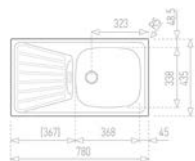

- 3 1/2" lefolyócsomag

Méreték:

- [Sz x M] 860 x 500 mm
- [Sz x M x M] 340 x 420 x 164 mm

Beépítési lehetőségek:

-  Hagyományos, ráépíthető
-  Megfordítható
-  A sorközépen álló mosogatószekrény (modul) szélessége min. 45 cm

EVO 1B 1D mosogatótálca
91101123

Tartozékok:

- 1 1/2" lefolyócsomag gumidugóval

Méreték:

- [Sz x M] 780 x 435 mm
- [Sz x M x M] 368 x 338 x 150 mm

Beépítési lehetőségek:

-  Hagyományos, ráépíthető
-  Megfordítható
-  A sorközépen álló mosogatószekrény (modul) szélessége min. 45 cm

EVO 2B mosogatótálca
40109651

Tartozékok:

- 1 1/2" lefolyócsomag gumidugóval

Méreték

-  [Sz x M] 800 x 440 mm
-  [Sz x M x M] 2 x 340 x 370 x 150 mm

Beépítési lehetőségek

-  Hagyományos, ráépíthető
-  A sorközépen álló mosogatószekrény (modul) szélessége min. 80 cm