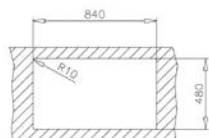

- 3 1/2" lefolyócsomag

Méreték:

- [Sz x M] 860 x 500 mm
- [Sz x M x M] 340 x 420 x 164 mm

Beépítési lehetőségek:

-  Hagyományos, ráépíthető
-  Megfordítható
-  A sorközépen álló mosogatószekrény (modul) szélessége min. 45 cm