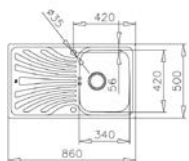

- 3 1/2" lefolyócsomag

Méreték:

- [Sz x M] 860 x 500 mm
- [Sz x M x M] 340 x 420 x 164 mm

Beépítési lehetőségek:

-  Hagyományos, ráépíthető
-  Megfordítható
-  A sorközépen álló mosogatószekrény (modul) szélessége min. 45 cm