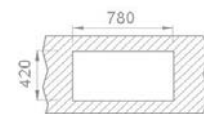

EVO 2B mosogatótálca
40109651

Tartozékok:

- 1 1/2" lefolyócsomag gumidugóval

Méreték

-  [Sz x M] 800 x 440 mm
-  [Sz x M x M] 2 x 340 x 370 x 150 mm

Beépítési lehetőségek

-  Hagyományos, ráépíthető
-  A sorközépen álló mosogatószekrény (modul) szélessége min. 80 cm