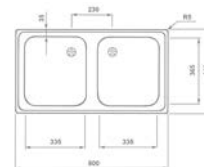

- 3 1/2" lefolyócsomag

Méreték:

- [Sz x M] 860 x 500 mm
- [Sz x M x M] 340 x 420 x 164 mm

Beépítési lehetőségek:

-  Hagyományos, ráépíthető
-  Megfordítható
-  A sorközépen álló mosogatószekrény (modul) szélessége min. 45 cm

EVO 1B 1D mosogatótálca
91101123

Tartozékok:

- 1 1/2" lefolyócsomag gumidugóval

Méreték:

- [Sz x M] 780 x 435 mm
- [Sz x M x M] 368 x 338 x 150 mm

Beépítési lehetőségek:

-  Hagyományos, ráépíthető
-  Megfordítható
-  A sorközépen álló mosogatószekrény (modul) szélessége min. 45 cm

EVO 2B mosogatótálca
40109651

Tartozékok:

- 1 1/2" lefolyócsomag gumidugóval

Méreték

-  [Sz x M] 800 x 440 mm
-  [Sz x M x M] 2 x 340 x 370 x 150 mm

Beépítési lehetőségek

-  Hagyományos, ráépíthető
-  A sorközépen álló mosogatószekrény (modul) szélessége min. 80 cm

EVO 1B mosogatótálca
40107141

Tartozékok:

- 1 1/2" lefolyócsomag gumidugóval

Méreték

-  [Sz x M] 465 x 465 mm
-  [D] 150 mm

Beépítési lehetőségek

-  Hagyományos, ráépíthető
-  A sorközépen álló mosogatószekrény (modul) szélessége min. 40 cm (modul) szélessége min. 45 cm