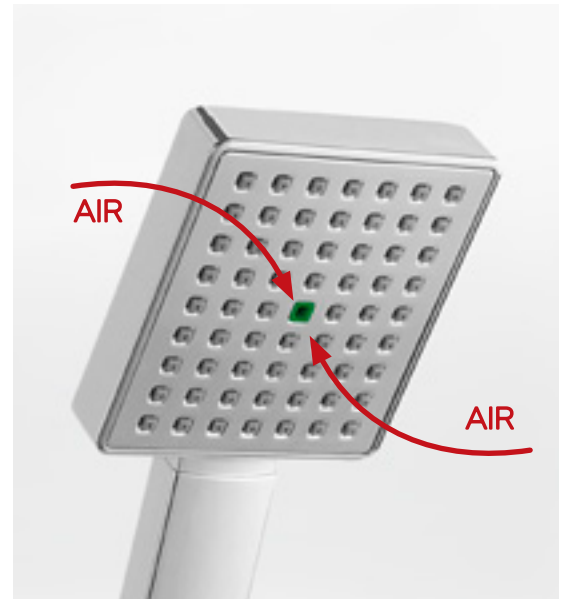

▶ Esőztető funkció

A zuhanyfej legnagyobb felületéről érkező egységes lágy, levegővel kevert vízugár.

◀ Masszázs funkció

A legerősebb és a levegővel legkevésbé kevert vízugár csak néhány központi fúvókából áramlik, serkenti azt a területet, amelyre a víz irányul.

▶ Lágy vízugár funkció

Kör alakú koncentrált sugár, enyhén stimuláló.

◀ Pára funkció

Erősen szétszórt, szelíd vízugár, a kikapcsolódás és a nyugalom érdekében.

▶ Vegyes vízugár funkció

Teljes vízugár, kiegészítve központi masszázssal, az erős és enyhe masszázssal kettős előnyét ötvözi.

AIR-IN rendszer

Az AIR-IN rendszer fokozza a vízszugár levegőztetését, ezáltal vizet takaríthatunk meg, miközben a kifolyó vízszugár erőteljes marad.

Függőleges és vízszintes beállítás

A zuhanyszettek függőleges beállítási lehetősége által megválasztható a rögzítés optimális helye, pl. csempék között vagy már meglévő furatokban. A vízszintes beállítás lehetővé teszi a rúd távolságának növelését a faltól.