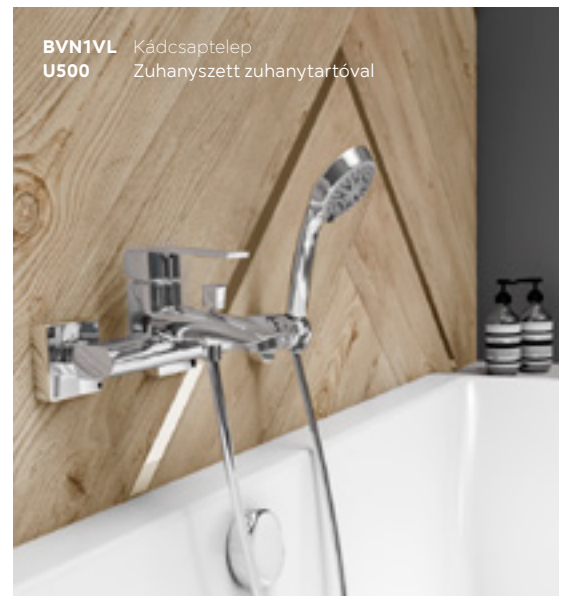

ECO+

Ez a címke az ökológiai megoldásokkal rendelkező termékek jelölését szolgálja. Alkalmazásuk csökkenti a vízfogyasztást a szokásos termékekhez képest.

BVN7VL
N140B
6101.0 Zuhanycsaptelep
Zuhanszett állítható zuhanytartóval
Törölközőtartó karika