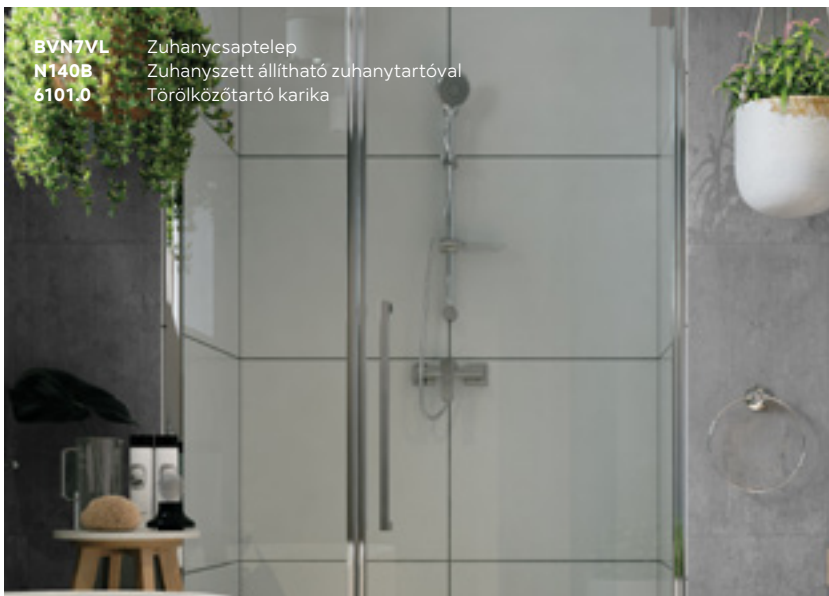

ECO+

Ez a címke az ökológiai megoldásokkal rendelkező termékek jelölését szolgálja. Alkalmazásuk csökkenti a vízfogyasztást a szokásos termékekhez képest.

BVN7VL
N140B
6101.0 Zuhanycsaptelep
Zuhanszett állítható zuhanytartóval
Törölközőtartó karika