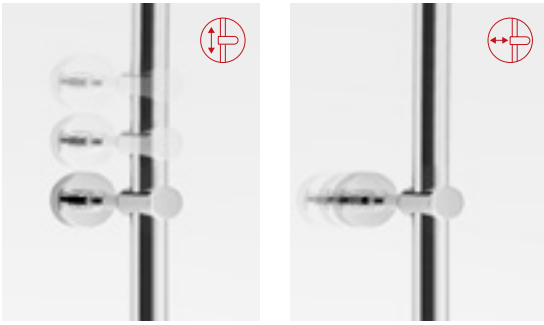

Függőleges és vízszintes beállítás

A zuhanykabinok függőleges beállítási funkciója lehetővé teszi az optimális beépítést, pl. csempék közé vagy már meglévő furatokba. A vízszintes beállítás lehetővé teszi a rúd távolságának növelését a faltól.