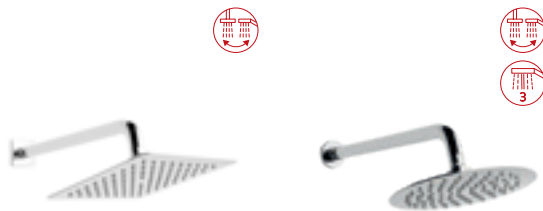

Falsík alá építhető zuhanyszettek

Minimalista forma

A falsík alatti szerelvényeket minimalista, modern forma jellemzi, amely tökéletesen harmonizál a fürdőszobai tervezés legdivatosabb trendjeivel. Nagy előnyük a külső elemek alacsony száma, amely csökkenti a sérülések lehetőségét és megkönnyíti azok tisztítását. A Ferro termékei tartalmazzák a falsík alatti csaptelepeket, a zuhanyszetteket és a beépítő dobozokat egyaránt.

FALSÍK ALÁ ÉPÍTHETŐ ZUHANYSZETTEK

ALGEO SQUARE
falsík alá építhető zuhanyszett

BAQ7P-SET1-S