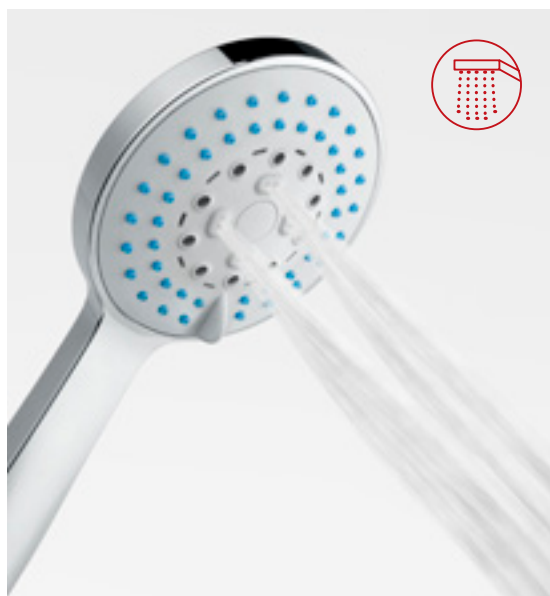

Dupla funkció

A termék lehetővé teszi két vízkimenet csatlakoztatását és használatát.

Abban az esetben különösen ajánlott, amikor a zuhany használatjának esőztető fejuzhany mellett kézizuhanyra is szüksége van.

▶ Esőztető funkció

A zuhanyfej legnagyobb felületéről érkező egységes lágy, levegővel kevert vízugár.

◀ Masszázs funkció

A legerősebb és a levegővel legkevésbé kevert vízugár csak néhány központi fúvókából áramlik, serkenti azt a területet, amelyre a víz irányul.