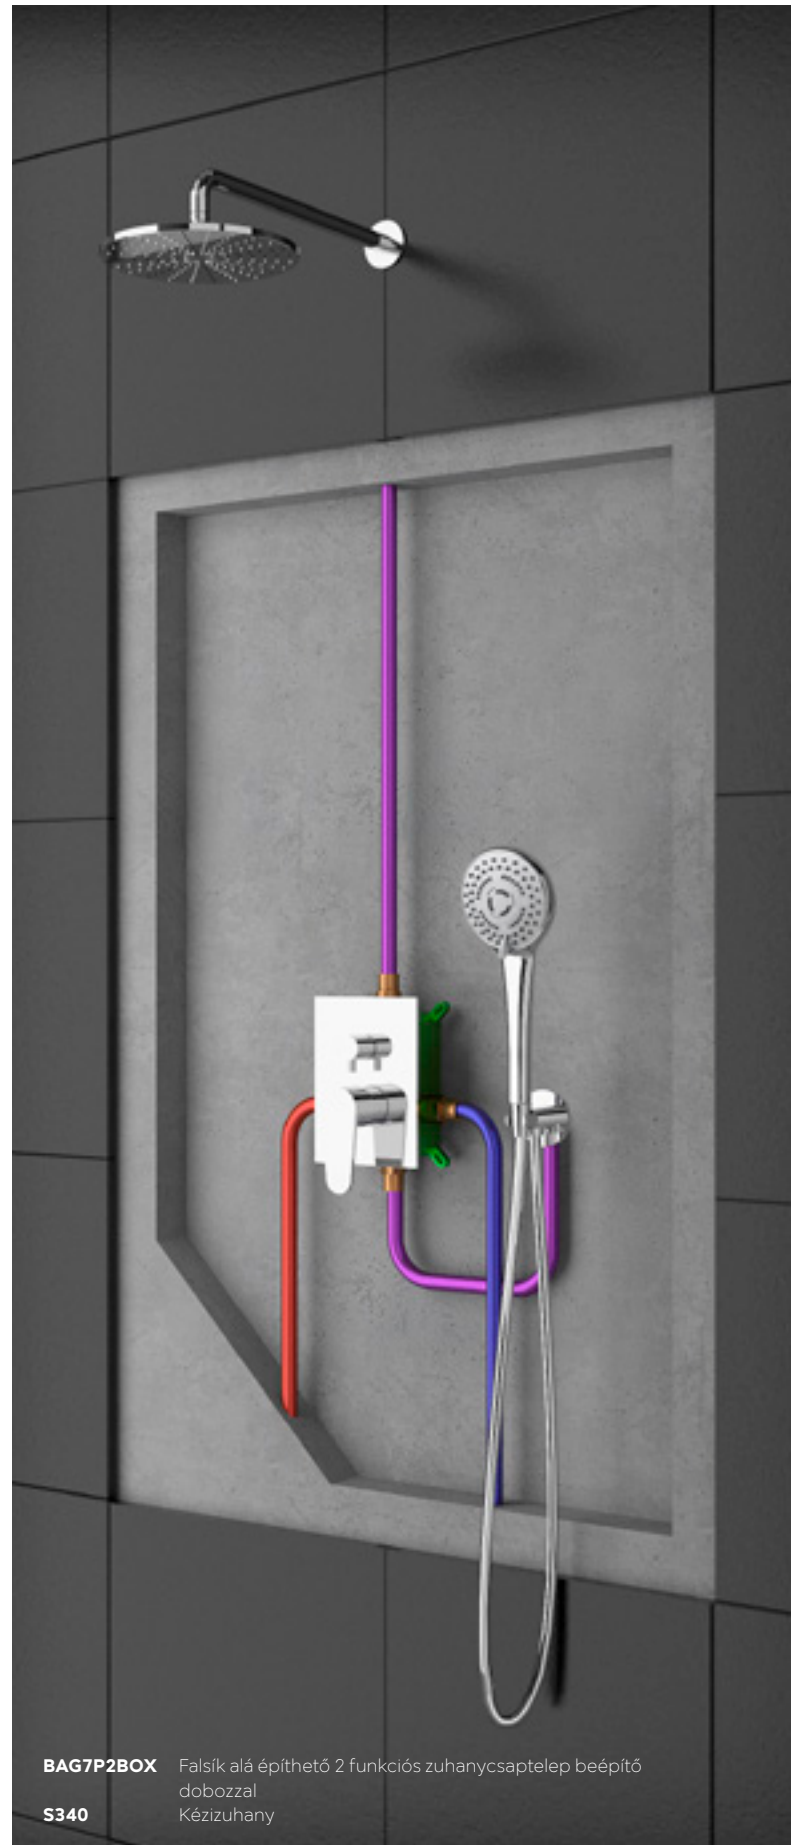

Állítsa össze saját falsík alá építhető szettjét

Ha a komplett szettek között nem talál megfelelő falsík alatti készletet, akkor könnyen összeállíthatja saját szettjét, egyéni igényeinek megfelelően.

A fő elemek kiválasztása

Falsík alá építhető egyfunkciós zuhanycsaptelep

A csaptelep kiválasztása döntő fontosságú mert meghatározza a zuhany alatt használni kívánt funkciók számát. Az egyfunkciós csaptelep lehetővé teszi egy vízfolyást biztosító elem csatlakoztatását. Ez legtöbbször egy egyponthoz rögzítésű- vagy zuhanyrúdon csúsztatható zuhanyozó.

Választható:

1. funkció

Falsík alá építhető kétfunkciós zuhanycsaptelep

A kettős funkciójú csaptelepek kiválasztásával lehetőségünk van kettő vízfolyást biztosító elem csatlakoztatására. Ez az esőztető fejuhany mellett az egyponthoz rögzítésű- vagy zuhanyrúdon csúsztatható zuhanyozó.

Választható:

1. funkció + 2. funkció

Falsík alá építhető háromfunkciós zuhanycsaptelep

A háromfunkciós csaptelepek kiválasztásával lehetőségünk van három vízfolyást biztosító elem csatlakoztatására. Használhatja a fejuhanyt, a kézi zuhanyt vagy kád töltőt a zuhanyváltó állításával.

Választható:

1. funkció + 2. funkció + 3. funkció

BAG7P2BOX Falsík alá építhető 2 funkciós zuhanycsaptelep beépítő dobozzal
S340 Kézi zuhany